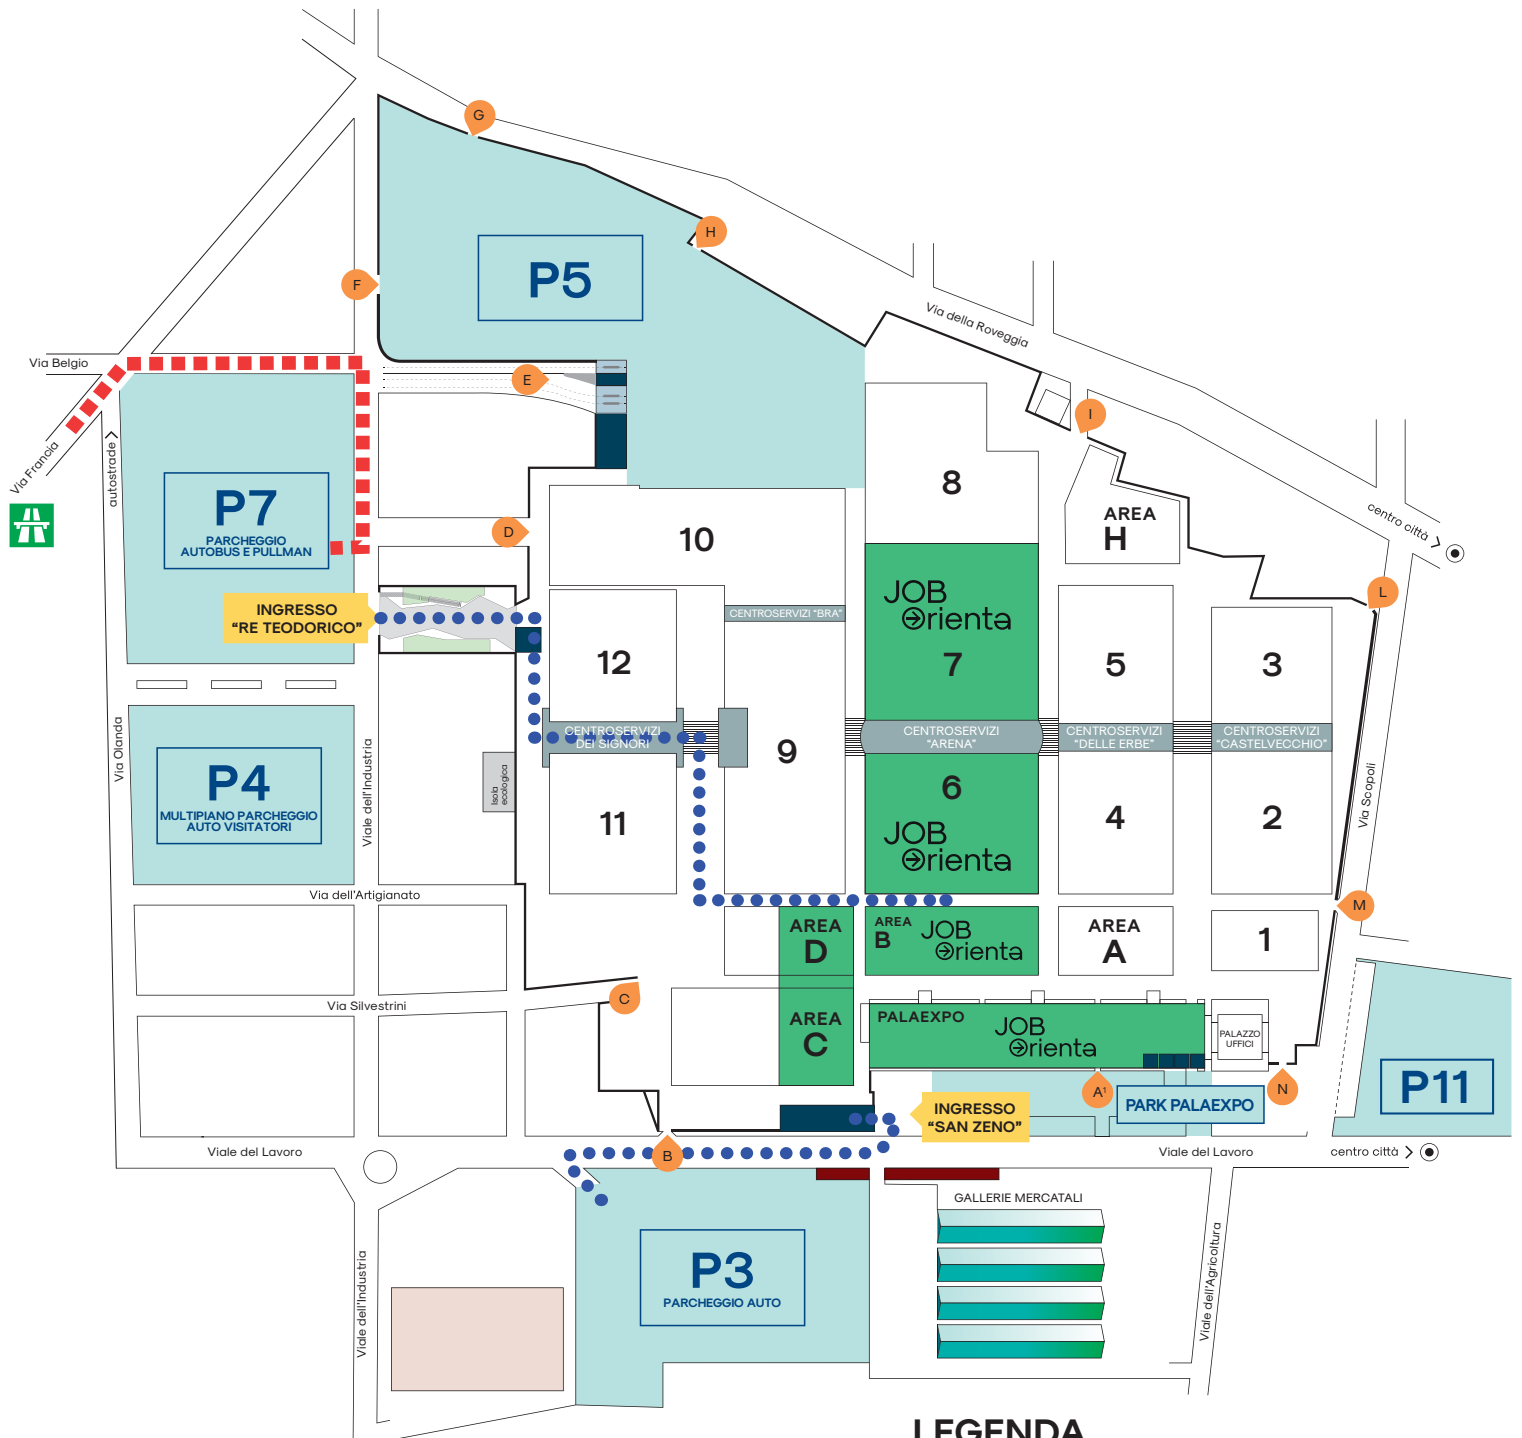

JOB orienta

SALONE ORIENTAMENTO
SCUOLA FORMAZIONE LAVORO

24/26 novembre 2022

Verona - Organized by Veronafiere

24/25 novembre 9.00-18.00
26 novembre 9.00-16.30

Vi ricordiamo che all'ingresso sarà richiesto di esibire il titolo di accesso.

LEGENDA

- ■ ■ ■ ■ PERCORSO PULLMAN
- ● ● ● ● PERCORSO PEDONALE
- PARK P7 Autabus e Pullman
- PARK P3 E PARK P4 Automobili € 5,00 al giorno
- PARK P5 Espositori con ingresso da Porta E in Via Belgio
- PARK P11 Autorità Istituzionali
- PARK PALAEXPO Stampa e relatori

INGRESSI E MAPPA