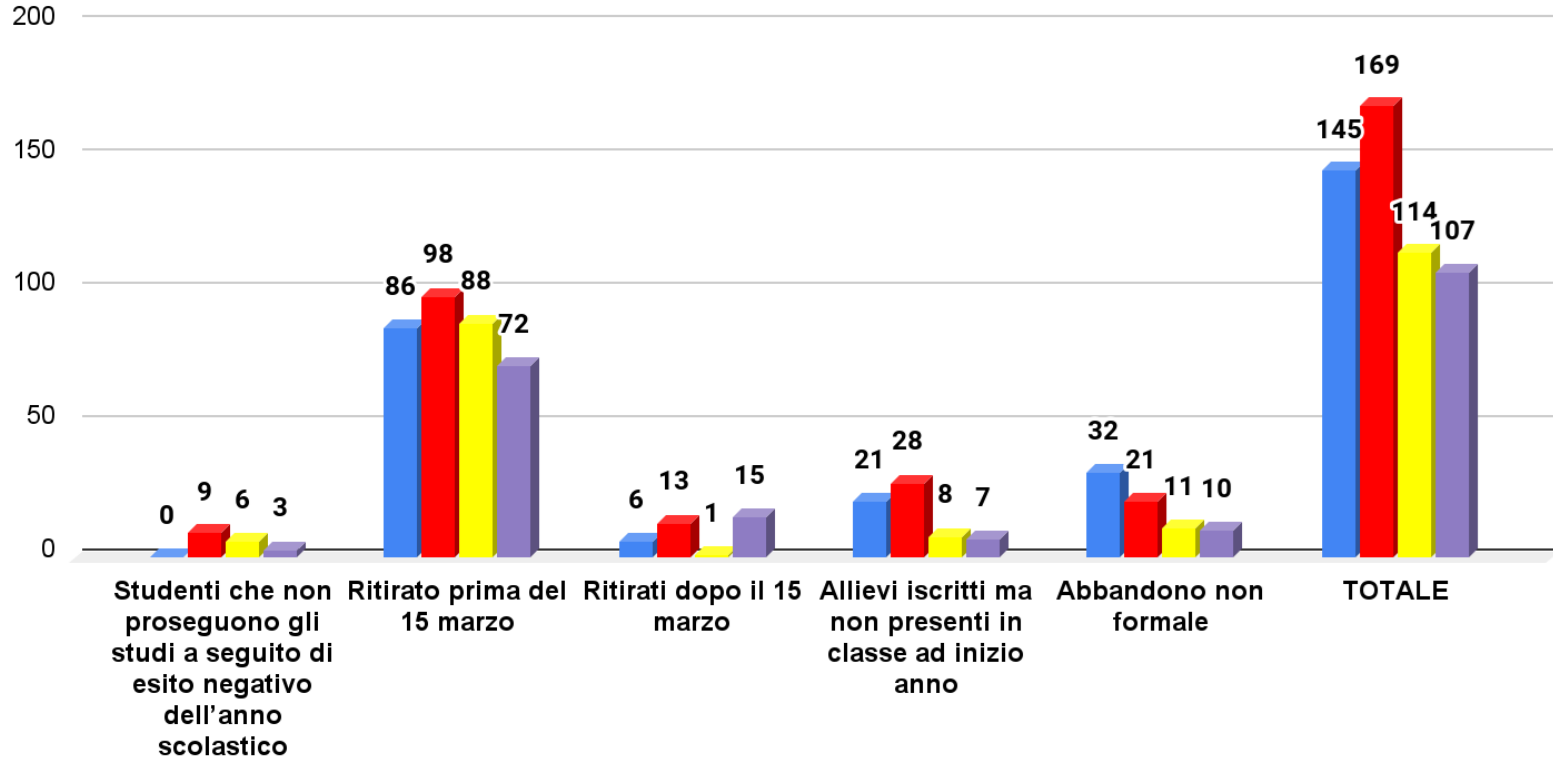

- studenti iscritti ma non presenti in classe a inizio anno**
- studenti ritirati prima e dopo il 15 marzo**
- abbandoni non formali**
- studenti che non proseguono gli studi a seguito di esito negativo dell'anno scolastico**

Veneto dispersione

Veneto Province dispersione

■ Veneto ■ Belluno ■ Treviso ■ Padova ■ Rovigo ■ Venezia ■ Verona ■ Vicenza

Veneto e Verona dispersione

Verona Licei dispersione

■ a.s. 2017/18 ■ a.s. 2018/19 ■ a.s. 2019/20 ■ a.s. 2020/21

Verona Istituti Tecnici dispersione

Verona Istituti Professionali dispersione

■ a.s. 2017/18 ■ a.s. 2018/19 ■ a.s. 2019/20 ■ a.s. 2020/21

Dati relativi agli studenti non ammessi

Veneto non ammessi aa.ss.2016/17-2020/21- dati previsionali a.s. 2020/21

Veneto non ammessi aa.ss.2016/17-2020/21- dati effettivi a.s. 2020/21

Verona non ammessi aa.ss. 2016/17-2020/21 - dati previsionali a.s. 2020/21

Verona non ammessi aa.ss. 2016/17- 2020/21- dati effettivi a.s. 2020/21