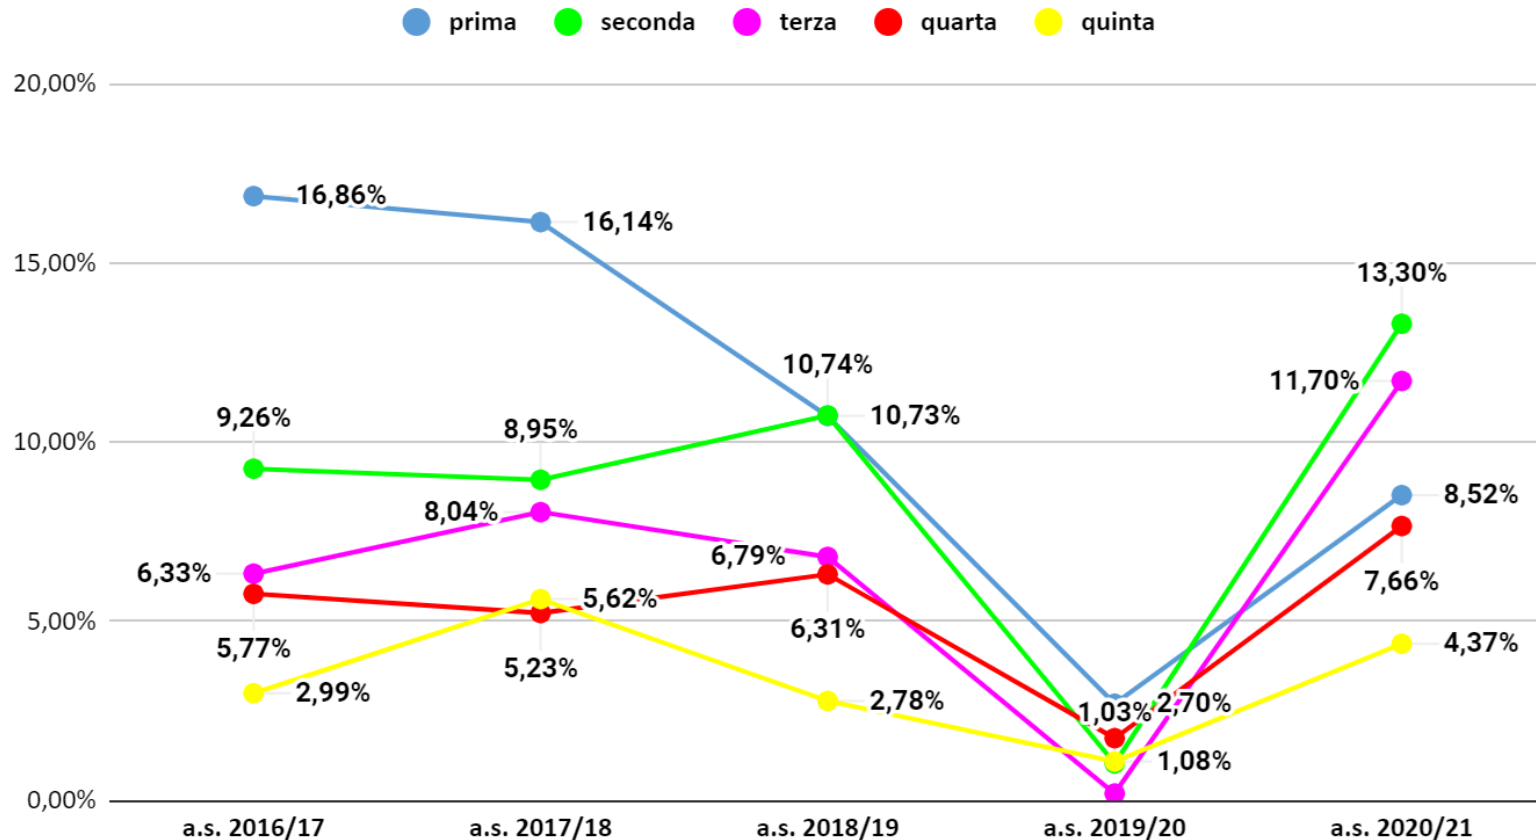

Veneto non ammessi per classe aa.ss. 2016/17- 2020/21- dati previsionali a.s. 2020/21

Veneto non ammessi per classe aa.ss. 2016/17-2020/21- dati effettivi a.s. 2020/21

Verona non ammessi per classe aa.ss. 2016/17-2020/21 - dati previsionali a.s. 2020/21

Verona non ammessi per classe aa.ss. 2016/17- 2020/21 - dati effettivi a.s. 2020/21

Verona non ammessi per classe Licei - dati previsionali a.s. 2020/21

Verona non ammessi per classe Licei - dati effettivi a.s. 2020/21

Verona non ammessi per classe Istituti Tecnici - dati previsionali a.s. 2020/21

Verona non ammessi per classe Istituti Tecnici - dati effettivi a.s. 2020/21

Verona non ammessi per classe Istituti Professionali - dati previsionali a.s. 2020/21

Verona non ammessi per classe Istituti Professionali - dati effettivi a.s. 2020/21

Verona Classe Prima Non Ammessi

Verona non ammessi classe prima - dati effettivi a.s. 2020/21

Verona Classe Seconda Non Ammessi