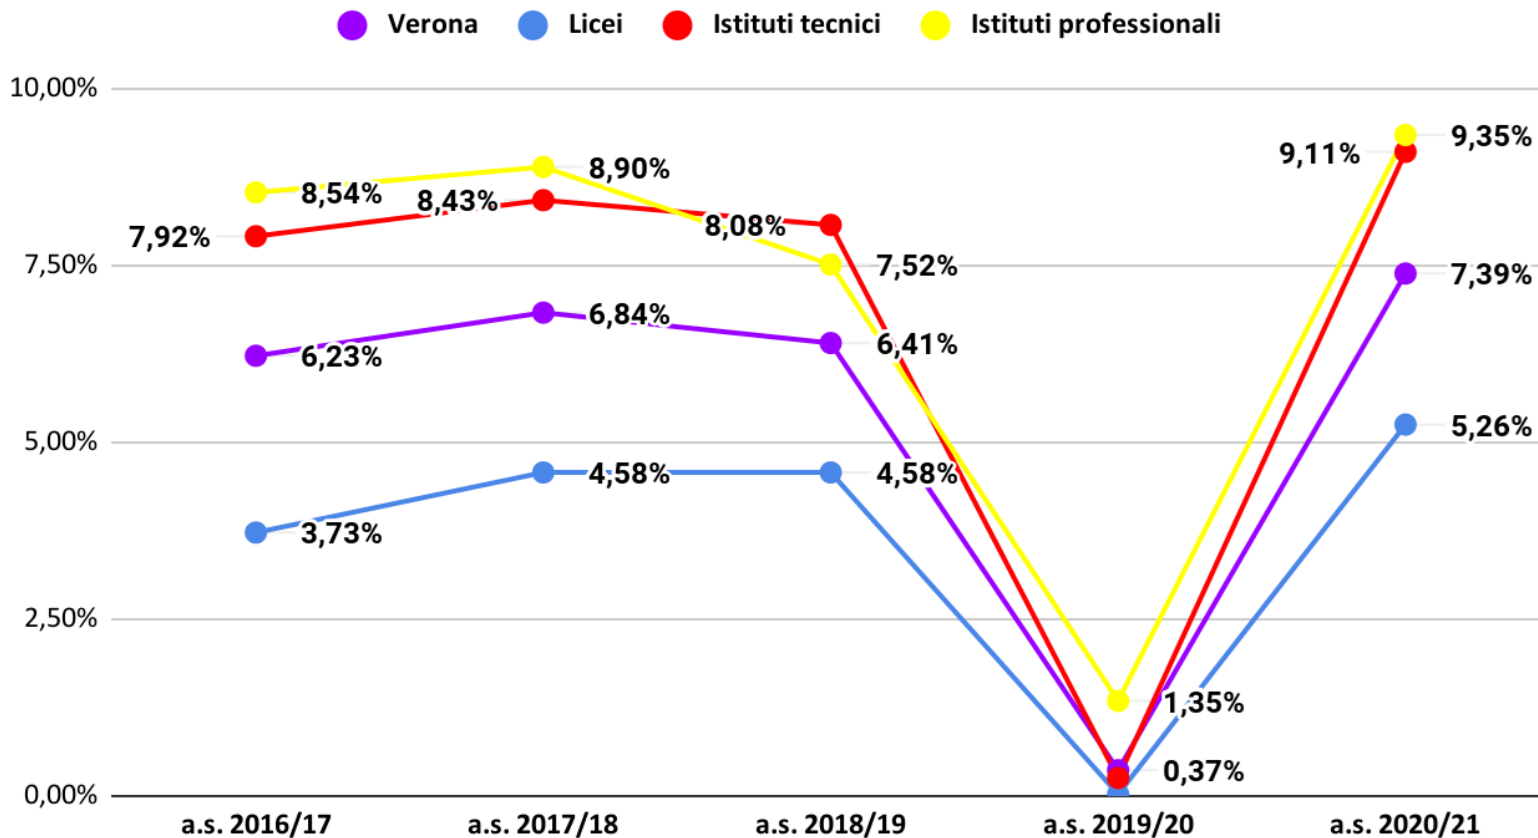

Veneto dispersione

Veneto Province dispersione

■ Veneto ■ Belluno ■ Treviso ■ Padova ■ Rovigo ■ Venezia ■ Verona ■ Vicenza

Veneto e Verona dispersione

Verona Licei dispersione

■ a.s. 2017/18 ■ a.s. 2018/19 ■ a.s. 2019/20 ■ a.s. 2020/21

Verona Istituti Tecnici dispersione

Verona Istituti Professionali dispersione

■ a.s. 2017/18 ■ a.s. 2018/19 ■ a.s. 2019/20 ■ a.s. 2020/21

Dati relativi agli studenti non ammessi

Veneto non ammessi aa.ss.2016/17-2020/21- dati previsionali a.s. 2020/21

Veneto non ammessi aa.ss.2016/17-2020/21- dati effettivi a.s. 2020/21

Verona non ammessi aa.ss. 2016/17-2020/21 - dati previsionali a.s. 2020/21

Verona non ammessi aa.ss. 2016/17- 2020/21- dati effettivi a.s. 2020/21

Veneto non ammessi per classe aa.ss. 2016/17- 2020/21- dati previsionali a.s. 2020/21

Veneto non ammessi per classe aa.ss. 2016/17-2020/21- dati effettivi a.s. 2020/21

Verona non ammessi per classe aa.ss. 2016/17-2020/21 - dati previsionali a.s. 2020/21