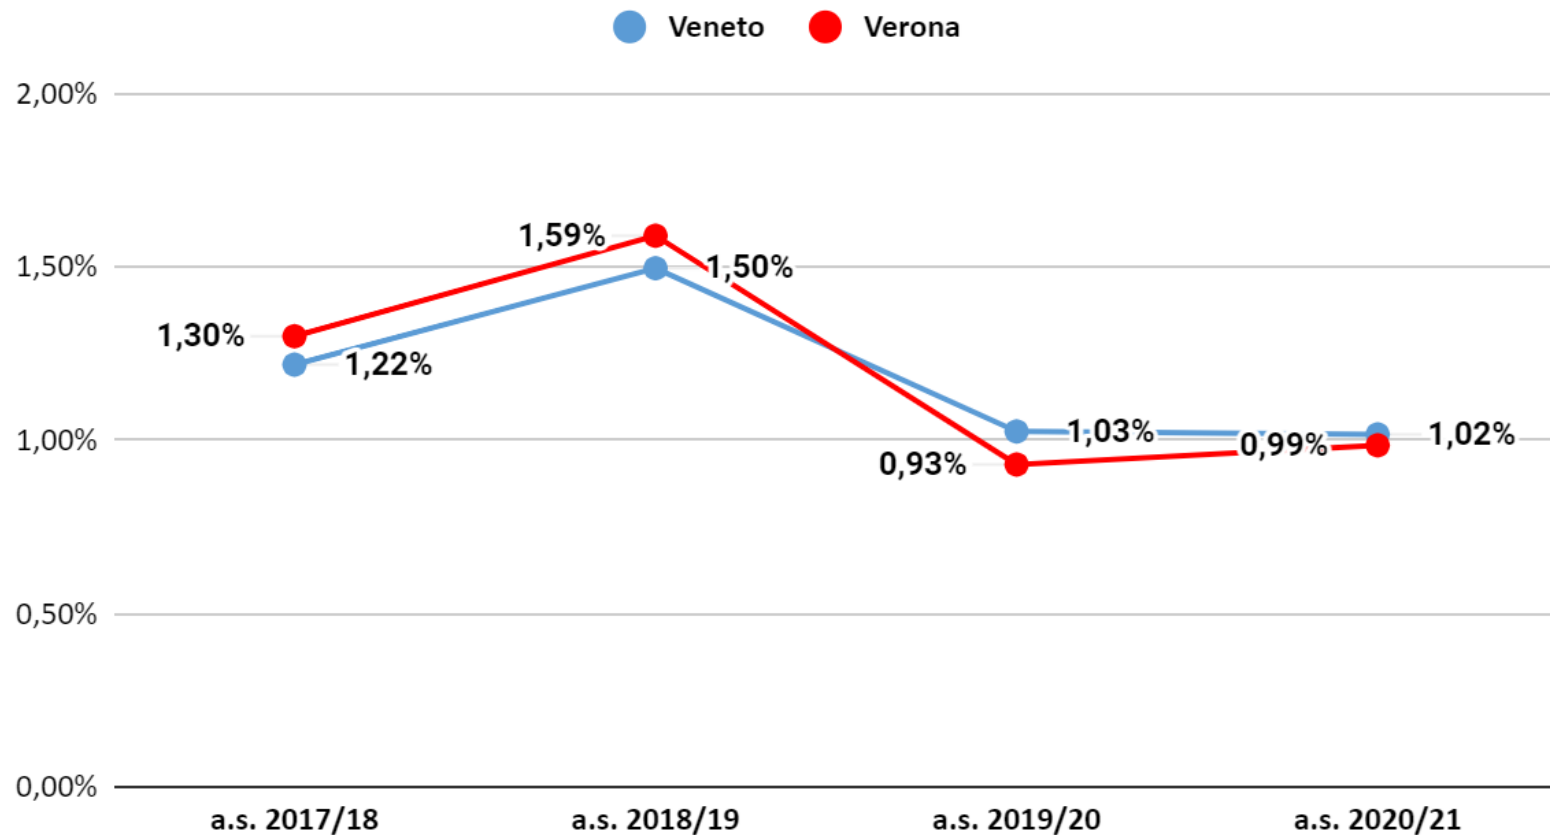

- studenti iscritti ma non presenti in classe a inizio anno**
- studenti ritirati prima e dopo il 15 marzo**
- abbandoni non formali**
- studenti che non proseguono gli studi a seguito di esito negativo dell'anno scolastico**

Veneto dispersione

Veneto Province dispersione

■ Veneto ■ Belluno ■ Treviso ■ Padova ■ Rovigo ■ Venezia ■ Verona ■ Vicenza

Veneto e Verona dispersione

Verona Licei dispersione

■ a.s. 2017/18 ■ a.s. 2018/19 ■ a.s. 2019/20 ■ a.s. 2020/21

Verona Istituti Tecnici dispersione

Verona Istituti Professionali dispersione

■ a.s. 2017/18 ■ a.s. 2018/19 ■ a.s. 2019/20 ■ a.s. 2020/21

Dati relativi agli studenti non ammessi

Veneto non ammessi aa.ss.2016/17-2020/21- dati previsionali a.s. 2020/21

Veneto non ammessi aa.ss.2016/17-2020/21- dati effettivi a.s. 2020/21

Verona non ammessi aa.ss. 2016/17-2020/21 - dati previsionali a.s. 2020/21

Verona non ammessi aa.ss. 2016/17- 2020/21- dati effettivi a.s. 2020/21