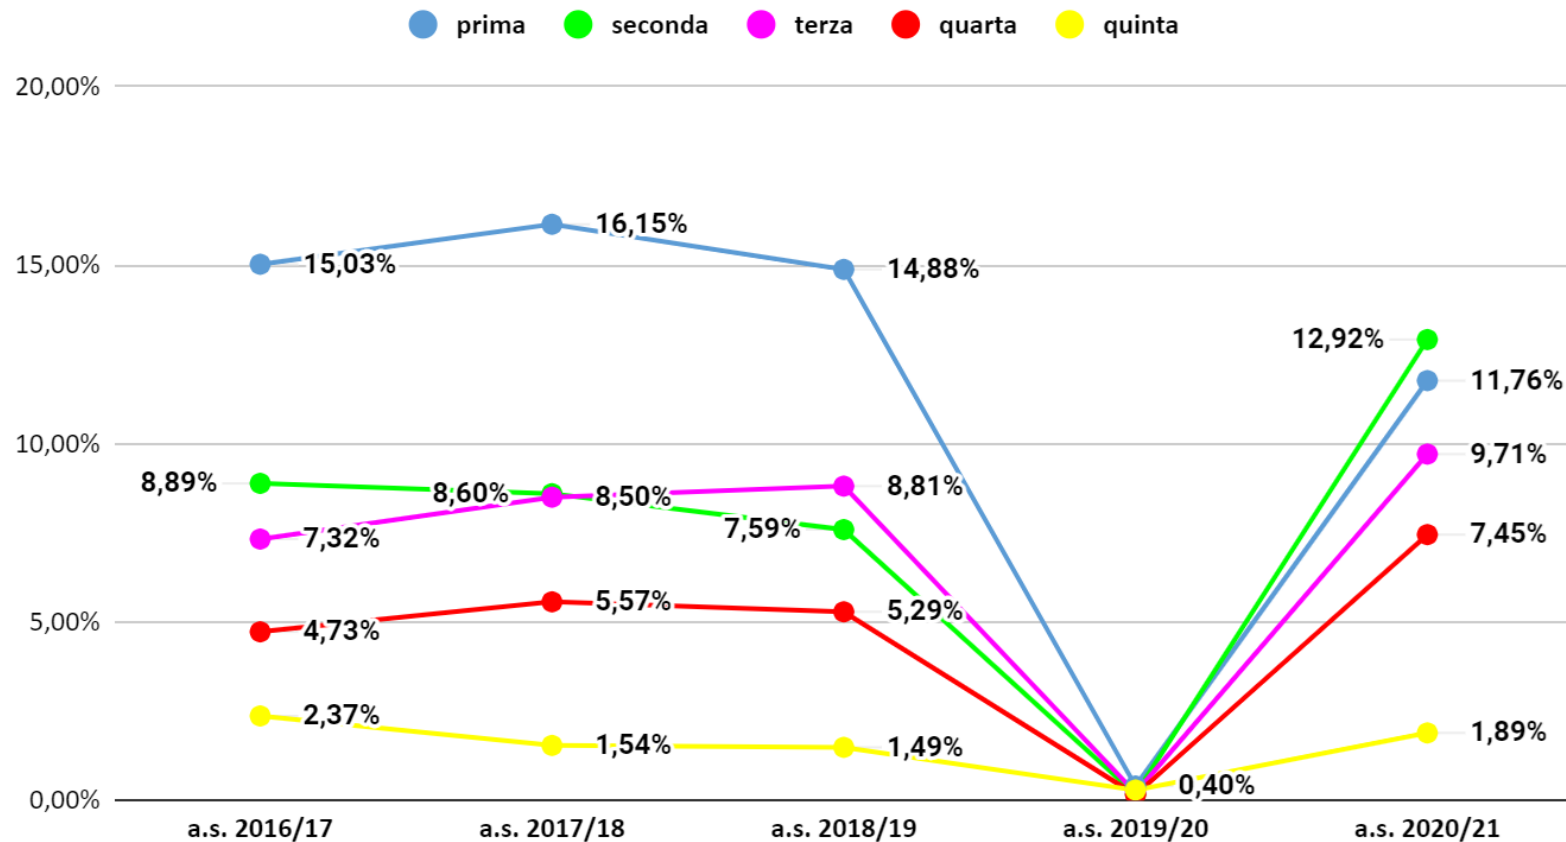

Veneto non ammessi aa.ss.2016/17-2020/21- dati effettivi a.s. 2020/21

Verona non ammessi aa.ss. 2016/17-2020/21 - dati previsionali a.s. 2020/21

Verona non ammessi aa.ss. 2016/17- 2020/21- dati effettivi a.s. 2020/21

Veneto non ammessi per classe aa.ss. 2016/17- 2020/21- dati previsionali a.s. 2020/21

Veneto non ammessi per classe aa.ss. 2016/17-2020/21- dati effettivi a.s. 2020/21

Verona non ammessi per classe aa.ss. 2016/17-2020/21 - dati previsionali a.s. 2020/21

Verona non ammessi per classe aa.ss. 2016/17- 2020/21 - dati effettivi a.s. 2020/21

Verona non ammessi per classe Licei - dati previsionali a.s. 2020/21

Verona non ammessi per classe Licei - dati effettivi a.s. 2020/21

Verona non ammessi per classe Istituti Tecnici - dati previsionali a.s. 2020/21

Verona non ammessi per classe Istituti Tecnici - dati effettivi a.s. 2020/21

Verona non ammessi per classe Istituti Professionali - dati previsionali a.s. 2020/21