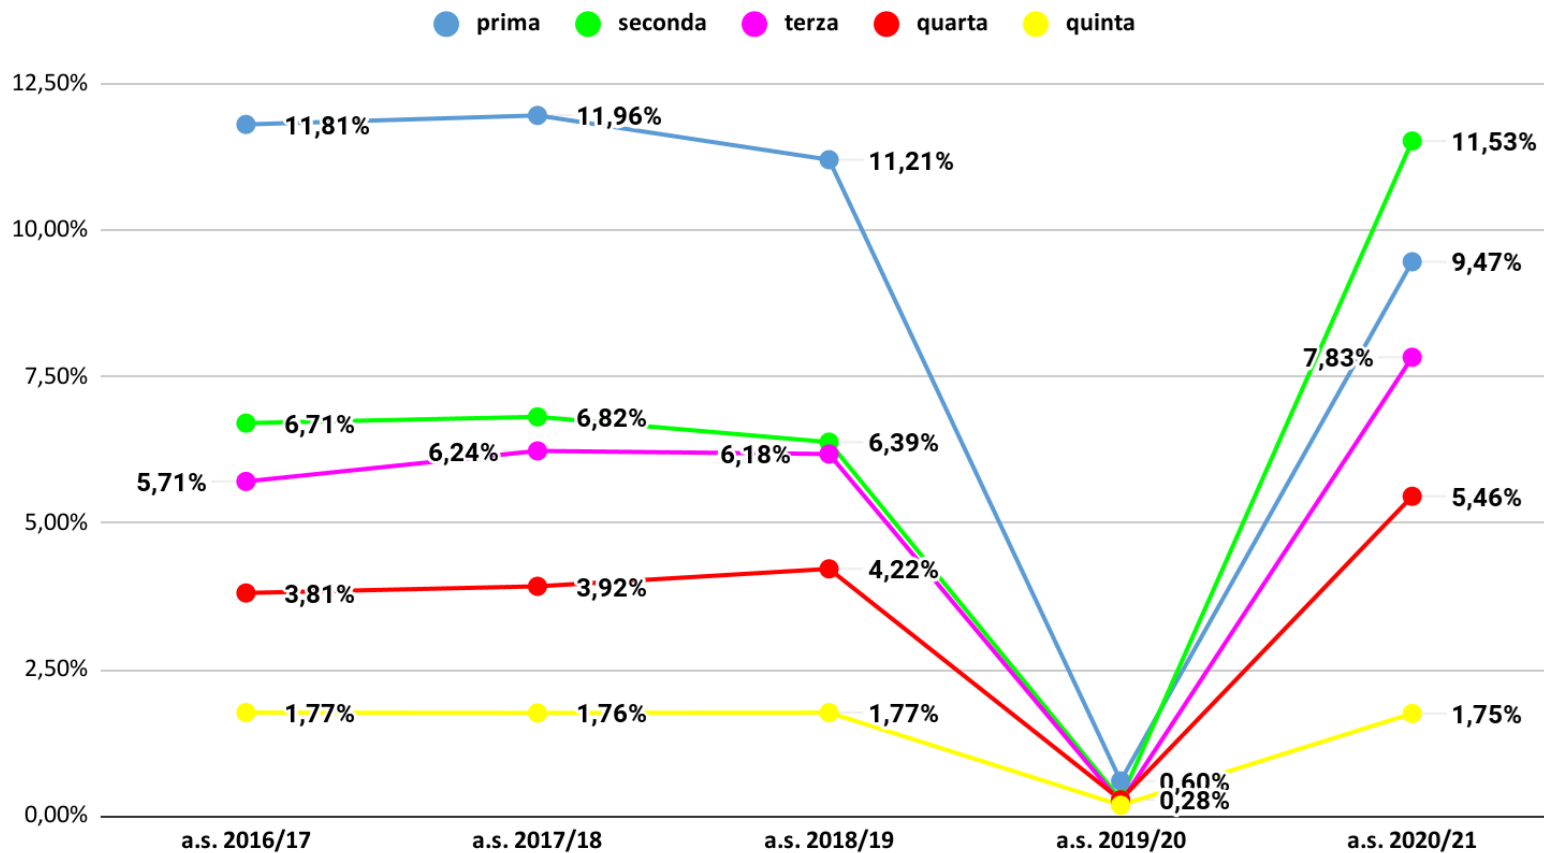

Verona Istituti Tecnici dispersione

Verona Istituti Professionali dispersione

■ a.s. 2017/18 ■ a.s. 2018/19 ■ a.s. 2019/20 ■ a.s. 2020/21

Dati relativi agli studenti non ammessi

Veneto non ammessi aa.ss.2016/17-2020/21- dati previsionali a.s. 2020/21

Veneto non ammessi aa.ss.2016/17-2020/21- dati effettivi a.s. 2020/21

Verona non ammessi aa.ss. 2016/17-2020/21 - dati previsionali a.s. 2020/21

Verona non ammessi aa.ss. 2016/17- 2020/21- dati effettivi a.s. 2020/21

Veneto non ammessi per classe aa.ss. 2016/17- 2020/21- dati previsionali a.s. 2020/21

Veneto non ammessi per classe aa.ss. 2016/17-2020/21- dati effettivi a.s. 2020/21

Verona non ammessi per classe aa.ss. 2016/17-2020/21 - dati previsionali a.s. 2020/21

Verona non ammessi per classe aa.ss. 2016/17- 2020/21 - dati effettivi a.s. 2020/21

Verona non ammessi per classe Licei - dati previsionali a.s. 2020/21

Verona non ammessi per classe Licei - dati effettivi a.s. 2020/21