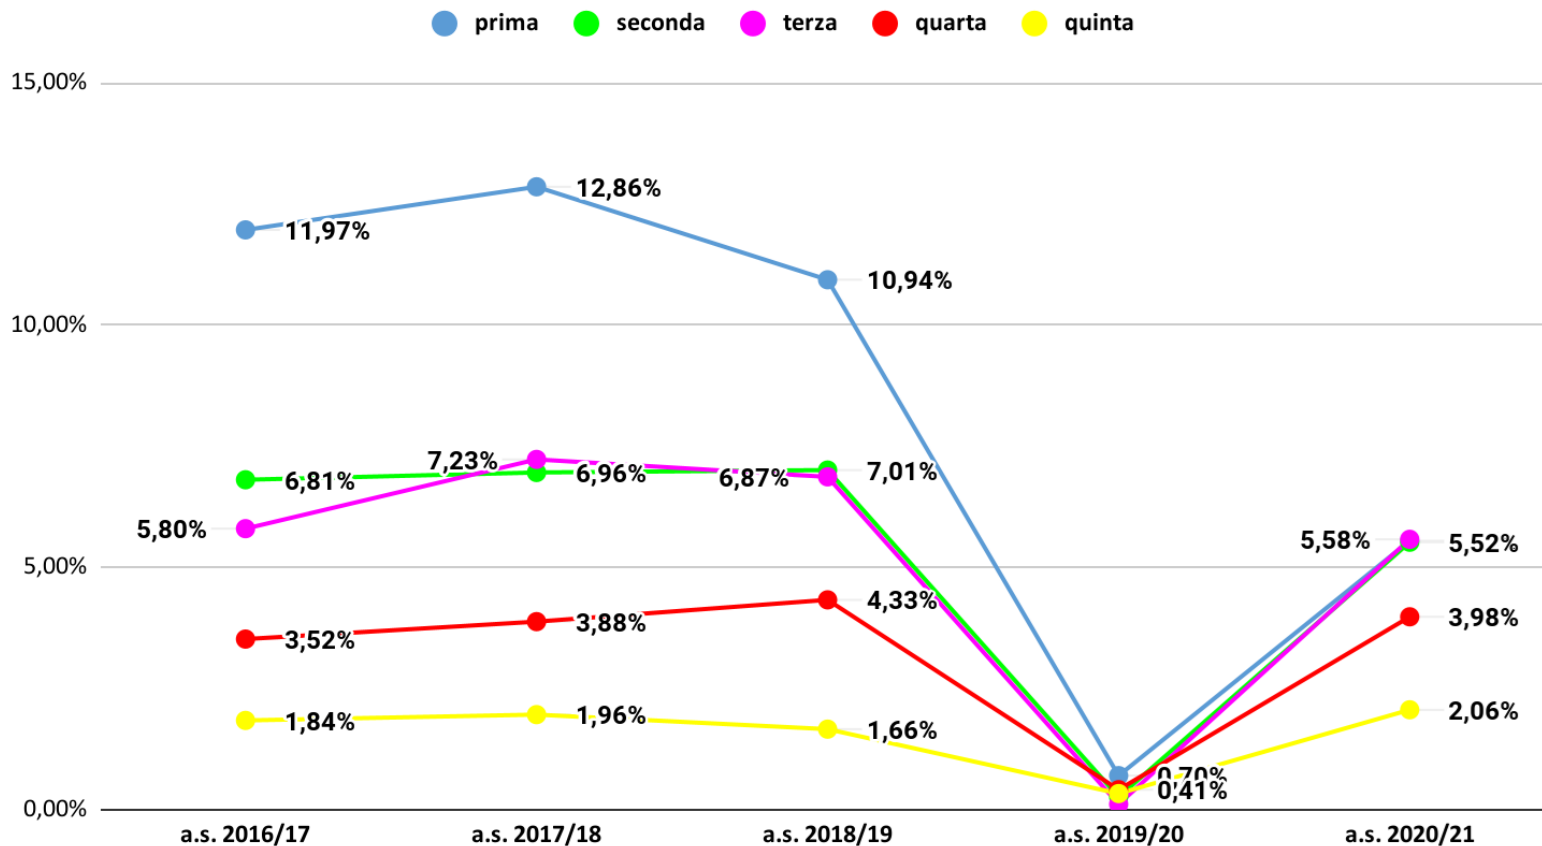

Verona Istituti Tecnici dispersione

Verona Istituti Professionali dispersione

■ a.s. 2017/18 ■ a.s. 2018/19 ■ a.s. 2019/20 ■ a.s. 2020/21

Dati relativi agli studenti non ammessi

Veneto non ammessi aa.ss.2016/17-2020/21- dati previsionali a.s. 2020/21

Veneto non ammessi aa.ss.2016/17-2020/21- dati effettivi a.s. 2020/21

Verona non ammessi aa.ss. 2016/17-2020/21 - dati previsionali a.s. 2020/21

Verona non ammessi aa.ss. 2016/17- 2020/21- dati effettivi a.s. 2020/21

Veneto non ammessi per classe aa.ss. 2016/17- 2020/21- dati previsionali a.s. 2020/21

Veneto non ammessi per classe aa.ss. 2016/17-2020/21- dati effettivi a.s. 2020/21

Verona non ammessi per classe aa.ss. 2016/17-2020/21 - dati previsionali a.s. 2020/21

Verona non ammessi per classe aa.ss. 2016/17- 2020/21 - dati effettivi a.s. 2020/21

Verona non ammessi per classe Licei - dati previsionali a.s. 2020/21

Verona non ammessi per classe Licei - dati effettivi a.s. 2020/21