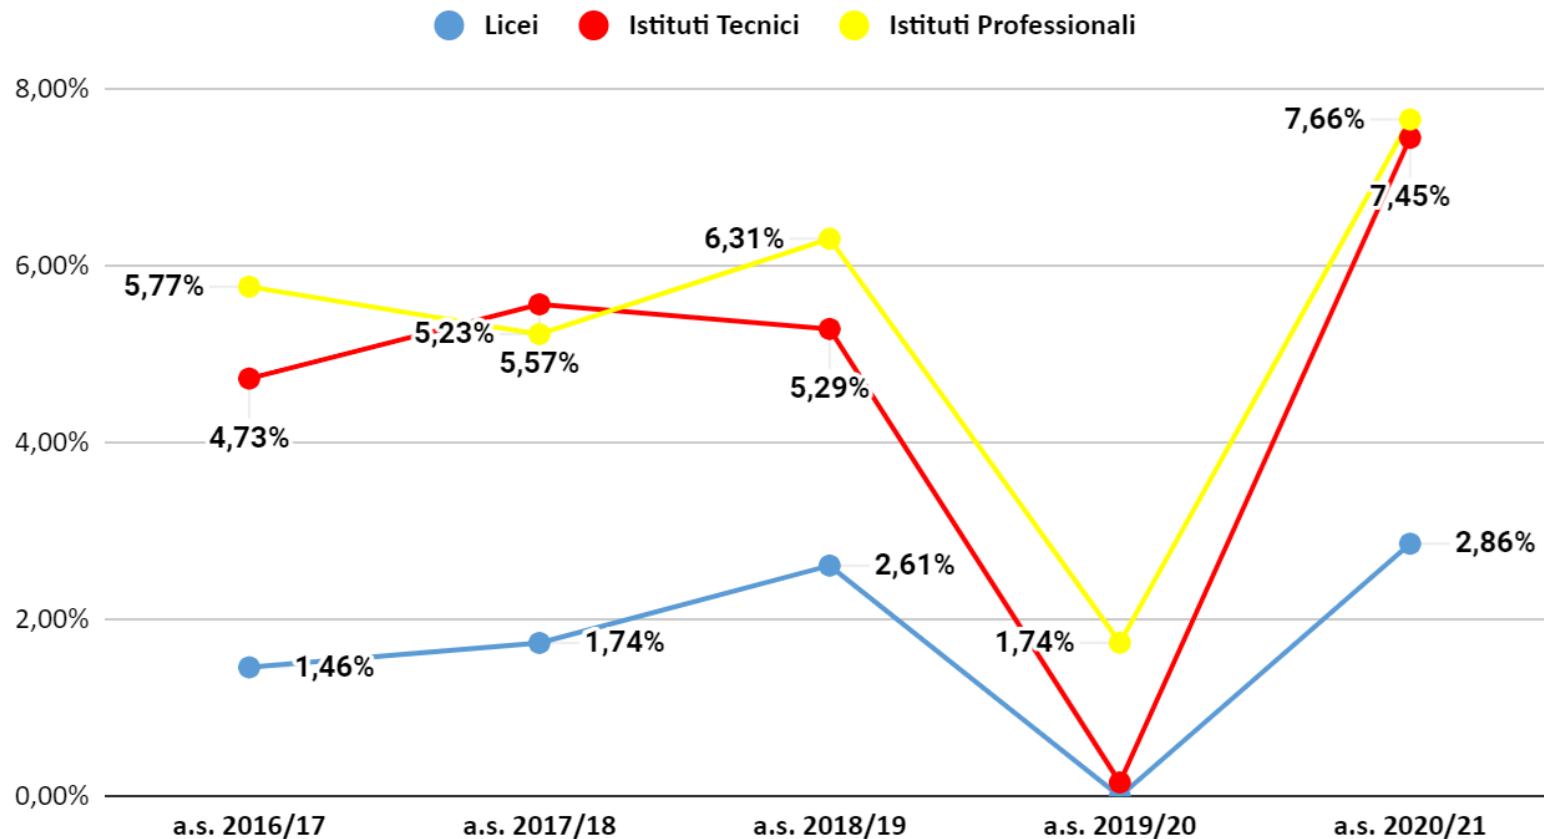

Verona non ammessi per classe Istituti Tecnici - dati previsionali a.s. 2020/21

Verona non ammessi per classe Istituti Tecnici - dati effettivi a.s. 2020/21

Verona non ammessi per classe Istituti Professionali - dati previsionali a.s. 2020/21

Verona non ammessi per classe Istituti Professionali - dati effettivi a.s. 2020/21

Verona Classe Prima Non Ammessi

Verona non ammessi classe prima - dati effettivi a.s. 2020/21

Verona Classe Seconda Non Ammessi

Verona non ammessi classe seconda - dati effettivi a.s. 2020/21

Verona Classe Terza Non Ammessi

Verona non ammessi classe terza - dati effettivi a.s. 2020/21

Verona Classe Quarta Non Ammessi

Verona non ammessi classe quarta - dati effettivi a.s. 2020/21

Verona Classe Quinta Non Ammessi

Verona non ammessi classe quinta - dati effettivi a.s. 2020/21