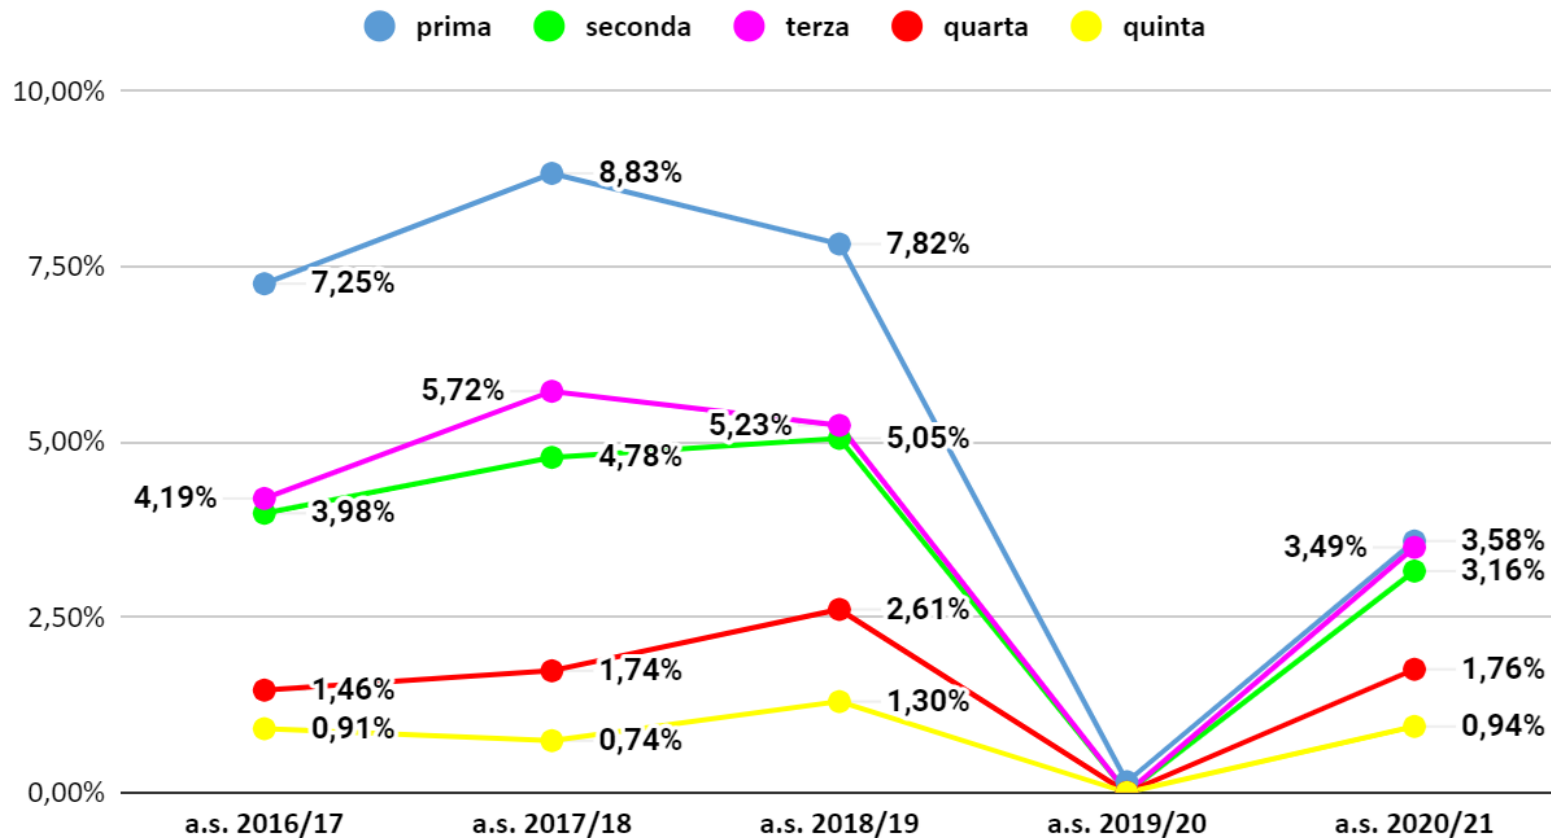

Verona Istituti Tecnici dispersione

Verona Istituti Professionali dispersione

■ a.s. 2017/18 ■ a.s. 2018/19 ■ a.s. 2019/20 ■ a.s. 2020/21

Dati relativi agli studenti non ammessi

Veneto non ammessi aa.ss.2016/17-2020/21- dati previsionali a.s. 2020/21

Veneto non ammessi aa.ss.2016/17-2020/21- dati effettivi a.s. 2020/21

Verona non ammessi aa.ss. 2016/17-2020/21 - dati previsionali a.s. 2020/21

Verona non ammessi aa.ss. 2016/17- 2020/21- dati effettivi a.s. 2020/21

Veneto non ammessi per classe aa.ss. 2016/17- 2020/21- dati previsionali a.s. 2020/21

Veneto non ammessi per classe aa.ss. 2016/17-2020/21- dati effettivi a.s. 2020/21

Verona non ammessi per classe aa.ss. 2016/17-2020/21 - dati previsionali a.s. 2020/21

Verona non ammessi per classe aa.ss. 2016/17- 2020/21 - dati effettivi a.s. 2020/21

Verona non ammessi per classe Licei - dati previsionali a.s. 2020/21

Verona non ammessi per classe Licei - dati effettivi a.s. 2020/21