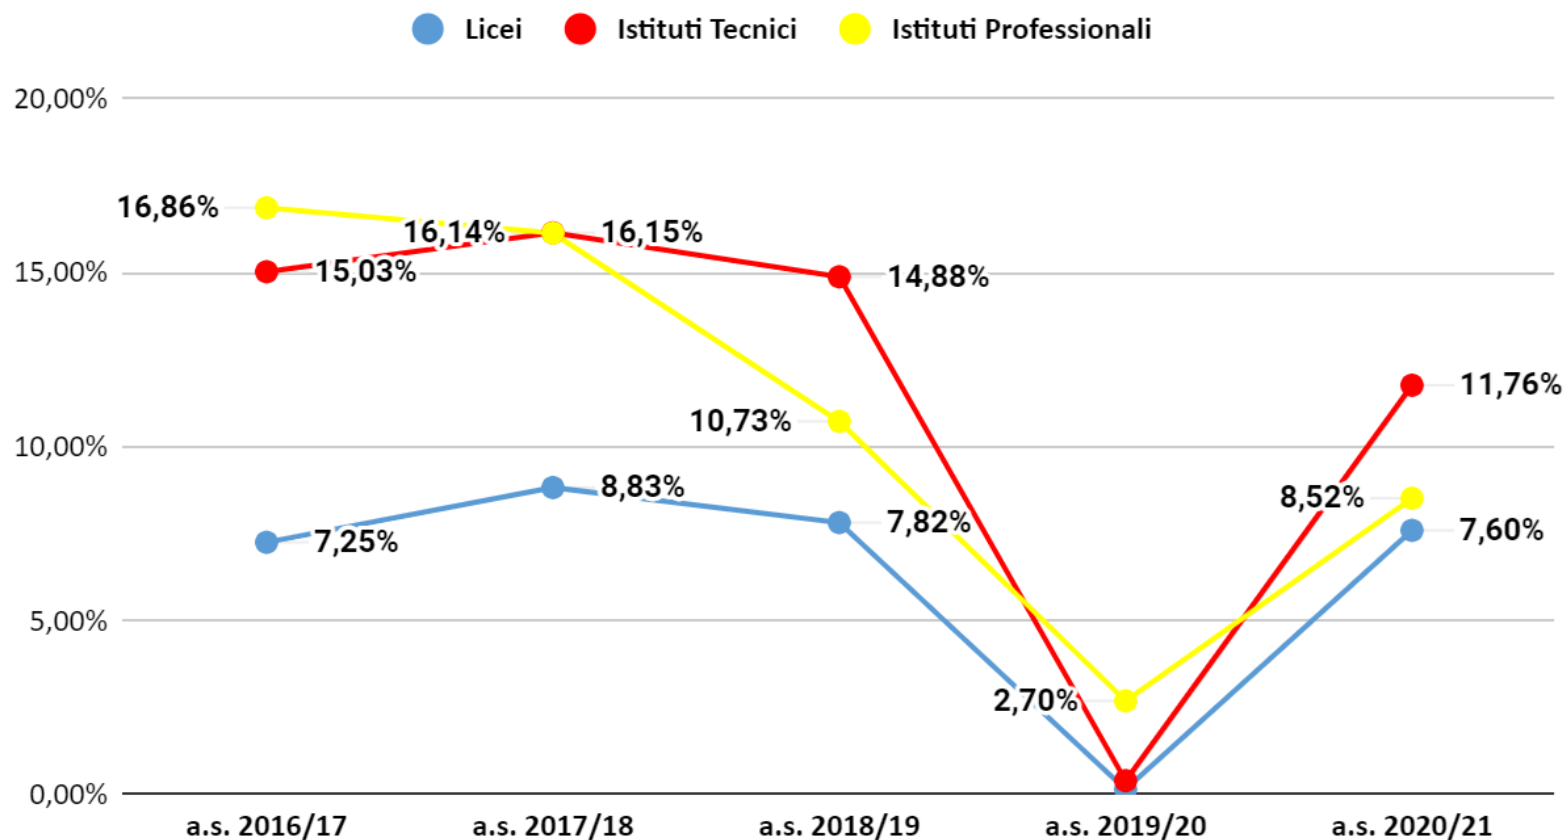

Veneto non ammessi per classe aa.ss. 2016/17- 2020/21- dati previsionali a.s. 2020/21

Veneto non ammessi per classe aa.ss. 2016/17-2020/21- dati effettivi a.s. 2020/21

Verona non ammessi per classe aa.ss. 2016/17-2020/21 - dati previsionali a.s. 2020/21

Verona non ammessi per classe aa.ss. 2016/17- 2020/21 - dati effettivi a.s. 2020/21

Verona non ammessi per classe Licei - dati previsionali a.s. 2020/21

Verona non ammessi per classe Licei - dati effettivi a.s. 2020/21

Verona non ammessi per classe Istituti Tecnici - dati previsionali a.s. 2020/21

Verona non ammessi per classe Istituti Tecnici - dati effettivi a.s. 2020/21

Verona non ammessi per classe Istituti Professionali - dati previsionali a.s. 2020/21

Verona non ammessi per classe Istituti Professionali - dati effettivi a.s. 2020/21

Verona Classe Prima Non Ammessi

Verona non ammessi classe prima - dati effettivi a.s. 2020/21

Verona Classe Seconda Non Ammessi