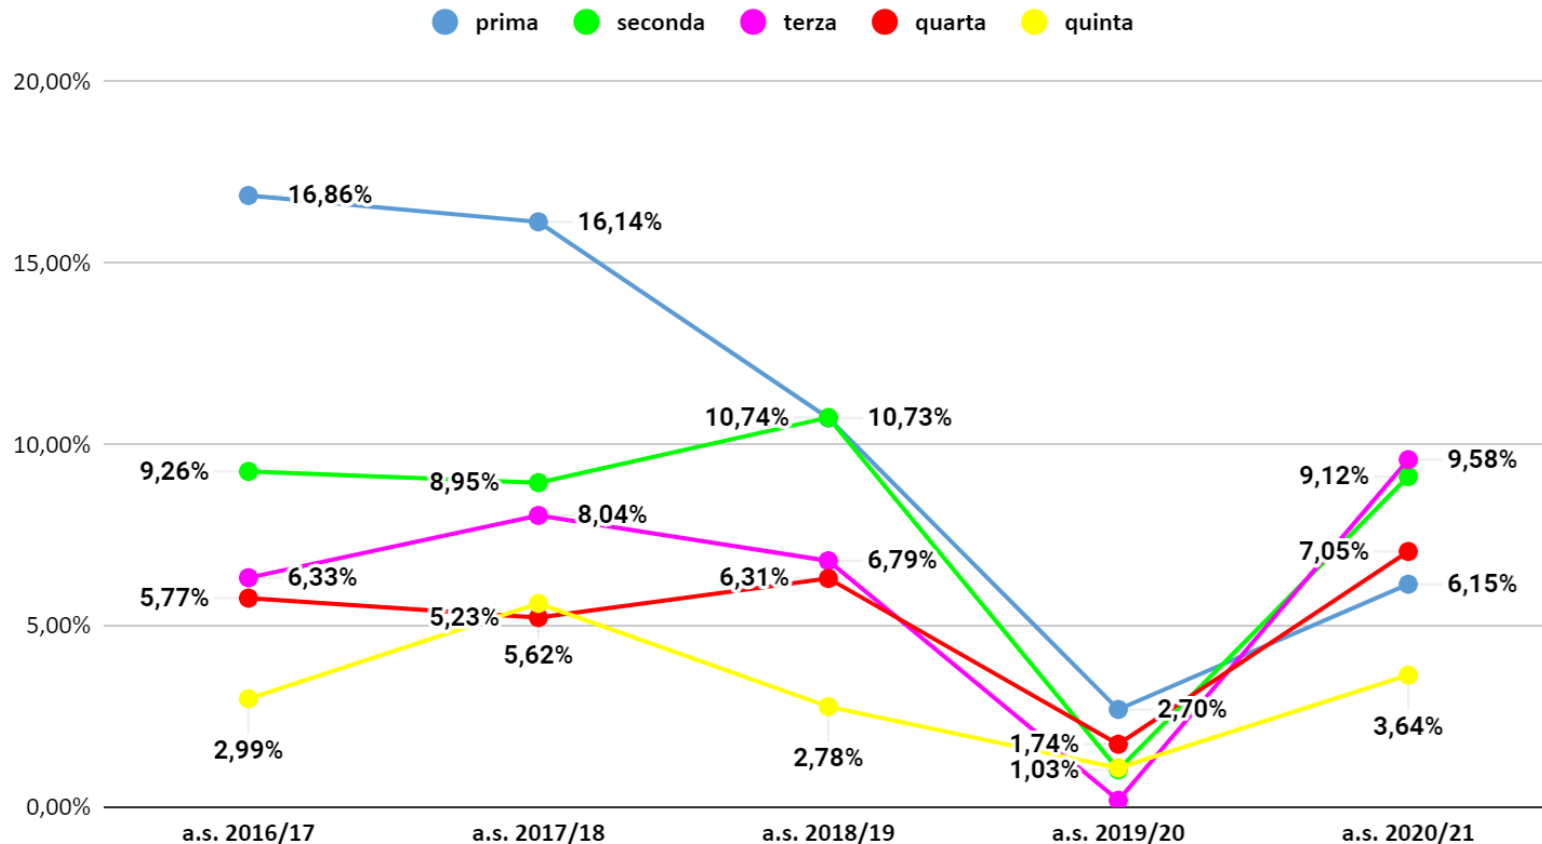

Veneto non ammessi aa.ss.2016/17-2020/21- dati effettivi a.s. 2020/21

Verona non ammessi aa.ss. 2016/17-2020/21 - dati previsionali a.s. 2020/21

Verona non ammessi aa.ss. 2016/17- 2020/21- dati effettivi a.s. 2020/21

Veneto non ammessi per classe aa.ss. 2016/17- 2020/21- dati previsionali a.s. 2020/21

Veneto non ammessi per classe aa.ss. 2016/17-2020/21- dati effettivi a.s. 2020/21

Verona non ammessi per classe aa.ss. 2016/17-2020/21 - dati previsionali a.s. 2020/21

Verona non ammessi per classe aa.ss. 2016/17- 2020/21 - dati effettivi a.s. 2020/21

Verona non ammessi per classe Licei - dati previsionali a.s. 2020/21

Verona non ammessi per classe Licei - dati effettivi a.s. 2020/21

Verona non ammessi per classe Istituti Tecnici - dati previsionali a.s. 2020/21

Verona non ammessi per classe Istituti Tecnici - dati effettivi a.s. 2020/21

Verona non ammessi per classe Istituti Professionali - dati previsionali a.s. 2020/21