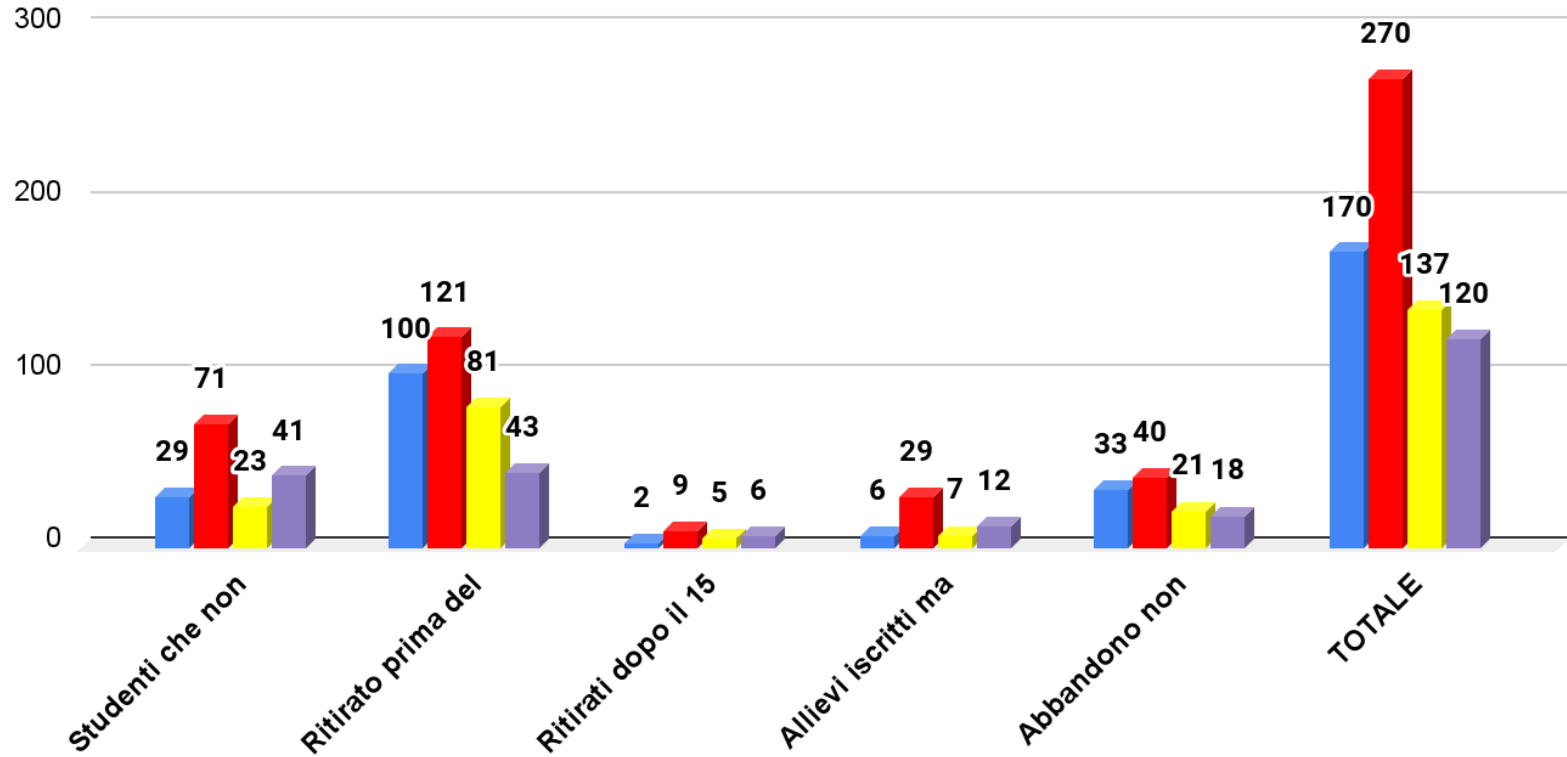

- studenti iscritti ma non presenti in classe a inizio anno**
- studenti ritirati prima e dopo il 15 marzo**
- abbandoni non formali**
- studenti che non proseguono gli studi a seguito di esito negativo dell'anno scolastico**

Veneto dispersione

Veneto Province dispersione

■ Veneto ■ Belluno ■ Treviso ■ Padova ■ Rovigo ■ Venezia ■ Verona ■ Vicenza

Veneto e Verona dispersione

Verona Licei dispersione

■ a.s. 2017/18 ■ a.s. 2018/19 ■ a.s. 2019/20 ■ a.s. 2020/21

Verona Istituti Tecnici dispersione

Verona Istituti Professionali dispersione

■ a.s. 2017/18 ■ a.s. 2018/19 ■ a.s. 2019/20 ■ a.s. 2020/21

Dati relativi agli studenti non ammessi

Veneto non ammessi aa.ss.2016/17-2020/21- dati previsionali a.s. 2020/21

Veneto non ammessi aa.ss.2016/17-2020/21- dati effettivi a.s. 2020/21

Verona non ammessi aa.ss. 2016/17-2020/21 - dati previsionali a.s. 2020/21

Verona non ammessi aa.ss. 2016/17- 2020/21- dati effettivi a.s. 2020/21