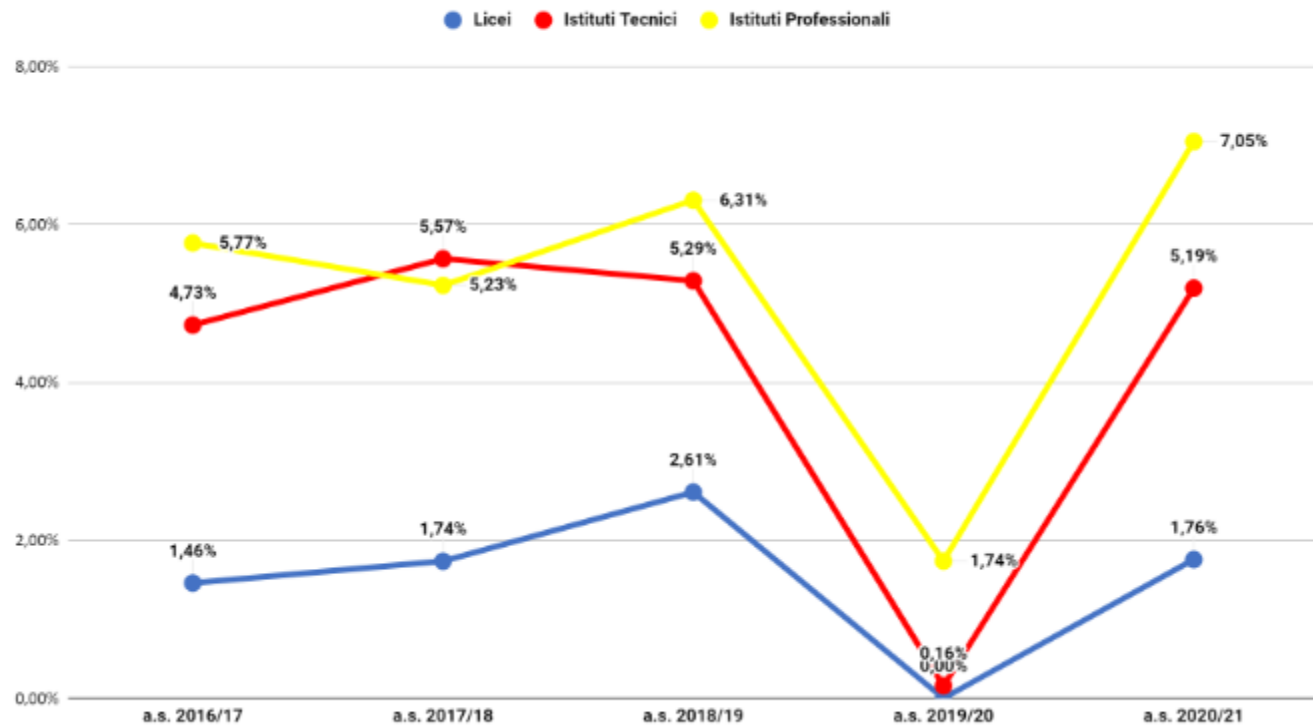

Verona non ammessi per classe Istituti Professionali - dati effettivi a.s. 2020/21

Verona Classe Prima Non Ammessi

Verona non ammessi classe prima - dati effettivi a.s. 2020/21

Verona Classe Seconda Non Ammessi

Verona non ammessi classe seconda - dati effettivi a.s. 2020/21

Verona Classe Terza Non Ammessi

Verona non ammessi classe terza - dati effettivi a.s. 2020/21

Verona Classe Quarta Non Ammessi

Verona non ammessi classe quarta - dati effettivi a.s. 2020/21

Verona Classe Quinta Non Ammessi

Verona non ammessi classe quinta - dati effettivi a.s. 2020/21