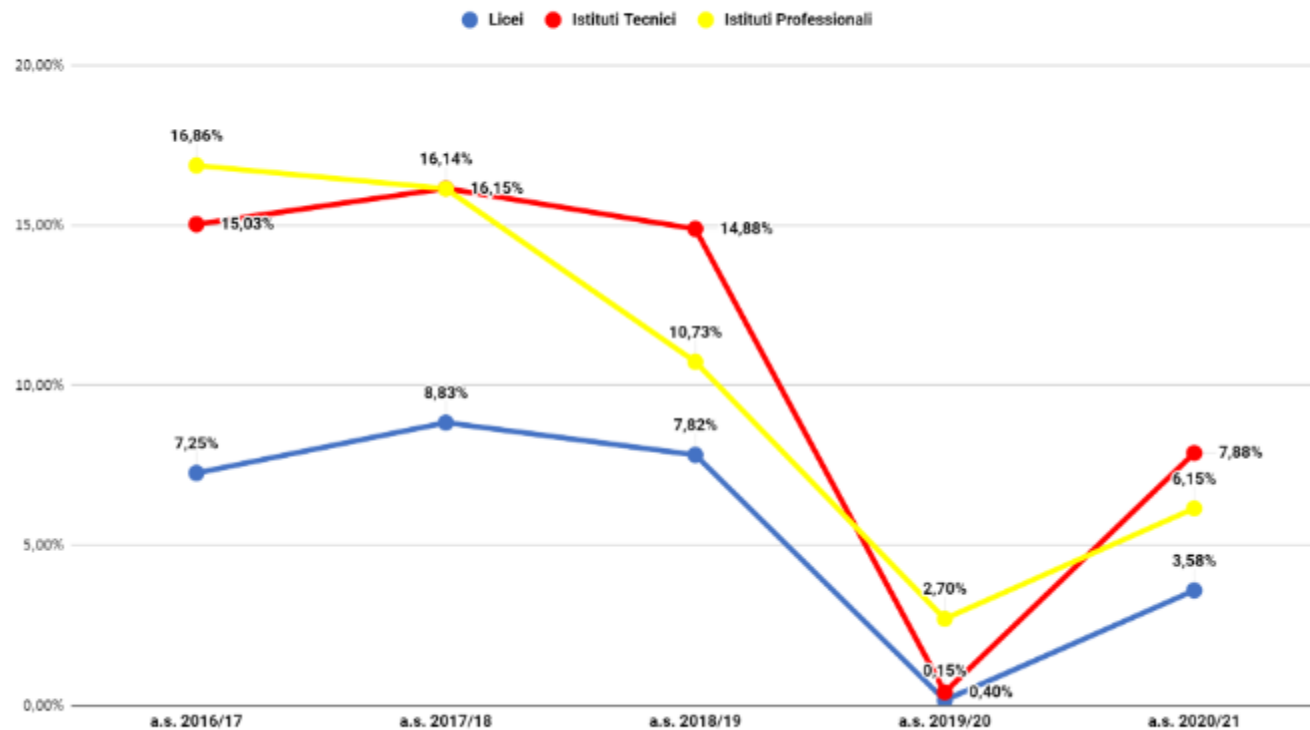

Verona non ammessi per classe aa.ss. 2016/17- 2020/21 - dati effettivi a.s. 2020/21

Verona non ammessi per classe Licei - dati previsionali a.s. 2020/21

Verona non ammessi per classe Licei - dati effettivi a.s. 2020/21

Verona non ammessi per classe Istituti Tecnici - dati previsionali a.s. 2020/21

Verona non ammessi per classe Istituti Tecnici - dati effettivi a.s. 2020/21

Verona non ammessi per classe Istituti Professionali - dati previsionali a.s. 2020/21

Verona non ammessi per classe Istituti Professionali - dati effettivi a.s. 2020/21

Verona Classe Prima Non Ammessi

Verona non ammessi classe prima - dati effettivi a.s. 2020/21

Verona Classe Seconda Non Ammessi