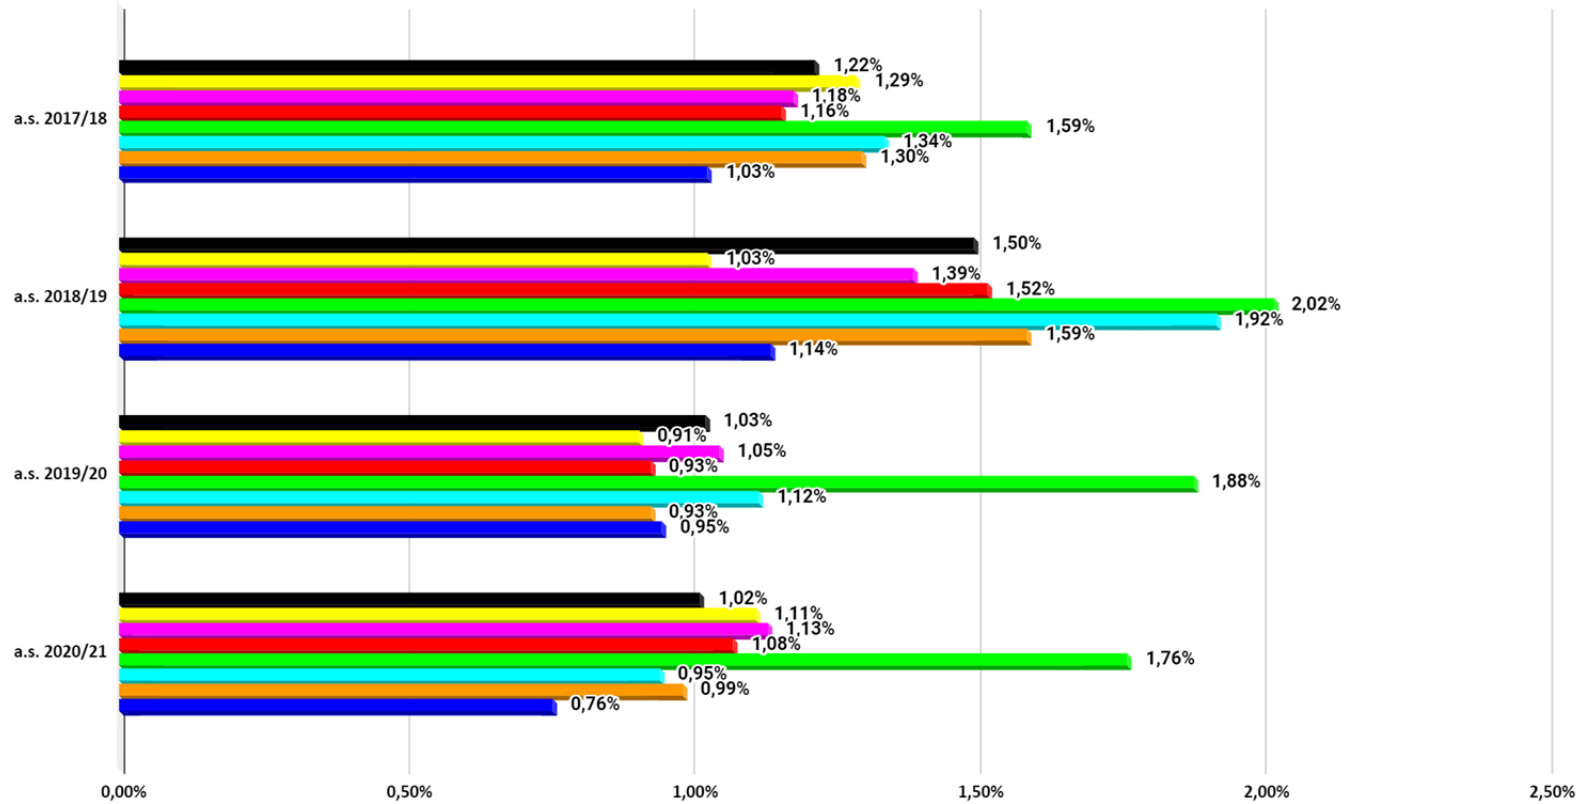

VERONA

Veneto Frequentanti - Licei Istituti Tecnici Istituti Professionali

Veneto Verona - Licei, Istituti Tecnici e Istituti Professionali

DATI relativi alla dispersione scolastica

Fonte – ARS

i dati sono relativi a:

- studenti iscritti ma non presenti in classe a inizio anno**
- studenti ritirati prima e dopo il 15 marzo**
- abbandoni non formali**
- studenti che non proseguono gli studi a seguito di esito negativo dell'anno scolastico**

Veneto dispersione

Veneto Province dispersione

■ Veneto ■ Belluno ■ Treviso ■ Padova ■ Rovigo ■ Venezia ■ Verona ■ Vicenza

Veneto e Verona dispersione

Verona Licei dispersione

■ a.s. 2017/18 ■ a.s. 2018/19 ■ a.s. 2019/20 ■ a.s. 2020/21