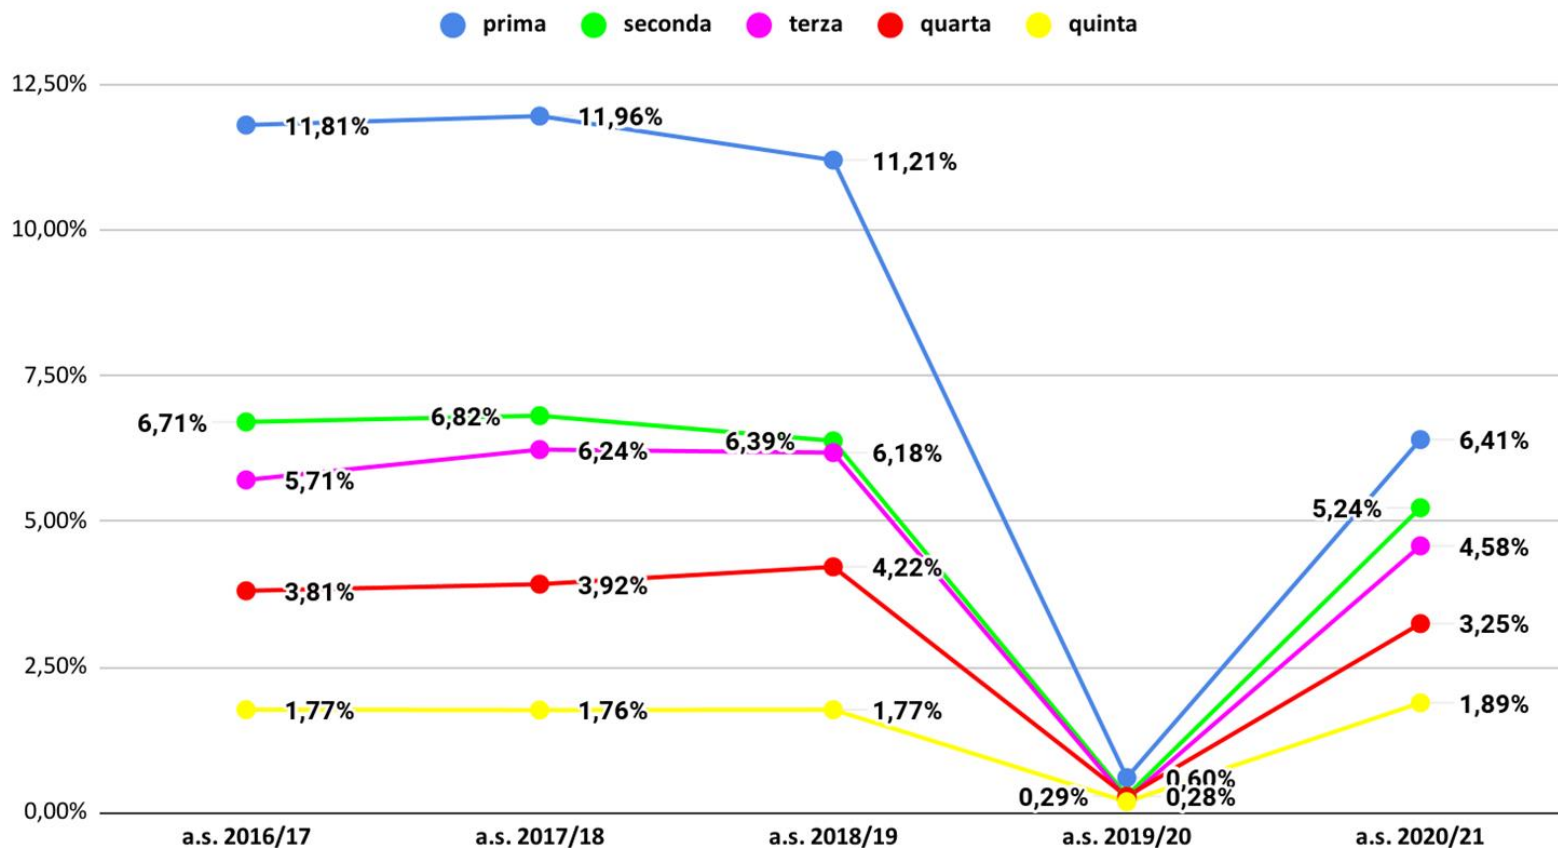

Verona Istituti Tecnici dispersione

Verona Istituti Professionali dispersione

■ a.s. 2017/18 ■ a.s. 2018/19 ■ a.s. 2019/20 ■ a.s. 2020/21

Dati relativi agli studenti non ammessi

Veneto non ammessi aa.ss.2016/17-2020/21- dati previsionali a.s. 2020/21

Veneto non ammessi aa.ss.2016/17-2020/21- dati effettivi a.s. 2020/21

Verona non ammessi aa.ss. 2016/17-2020/21 - dati previsionali a.s. 2020/21

Verona non ammessi aa.ss. 2016/17- 2020/21- dati effettivi a.s. 2020/21

Veneto non ammessi per classe aa.ss. 2016/17- 2020/21- dati previsionali a.s. 2020/21

Veneto non ammessi per classe aa.ss. 2016/17-2020/21- dati effettivi a.s. 2020/21

Verona non ammessi per classe aa.ss. 2016/17-2020/21 - dati previsionali a.s. 2020/21

Verona non ammessi per classe aa.ss. 2016/17- 2020/21 - dati effettivi a.s. 2020/21

Verona non ammessi per classe Licei - dati previsionali a.s. 2020/21

Verona non ammessi per classe Licei - dati effettivi a.s. 2020/21