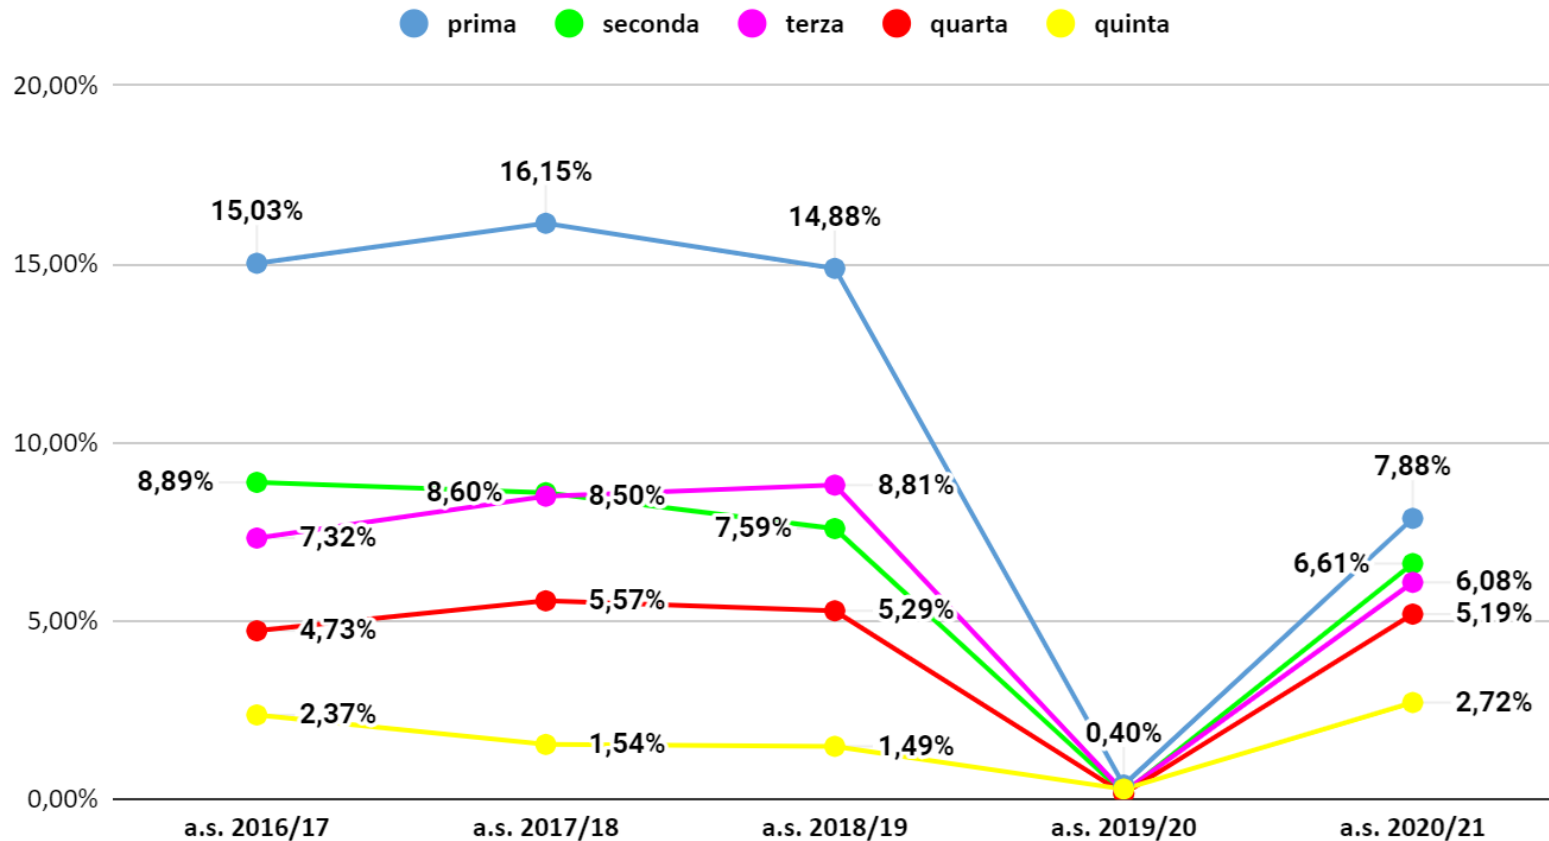

Veneto non ammessi aa.ss.2016/17-2020/21- dati effettivi a.s. 2020/21

Verona non ammessi aa.ss. 2016/17-2020/21 - dati previsionali a.s. 2020/21

Verona non ammessi aa.ss. 2016/17- 2020/21- dati effettivi a.s. 2020/21

Veneto non ammessi per classe aa.ss. 2016/17- 2020/21- dati previsionali a.s. 2020/21

Veneto non ammessi per classe aa.ss. 2016/17-2020/21- dati effettivi a.s. 2020/21

Verona non ammessi per classe aa.ss. 2016/17-2020/21 - dati previsionali a.s. 2020/21

Verona non ammessi per classe aa.ss. 2016/17- 2020/21 - dati effettivi a.s. 2020/21

Verona non ammessi per classe Licei - dati previsionali a.s. 2020/21

Verona non ammessi per classe Licei - dati effettivi a.s. 2020/21

Verona non ammessi per classe Istituti Tecnici - dati previsionali a.s. 2020/21

Verona non ammessi per classe Istituti Tecnici - dati effettivi a.s. 2020/21

Verona non ammessi per classe Istituti Professionali - dati previsionali a.s. 2020/21