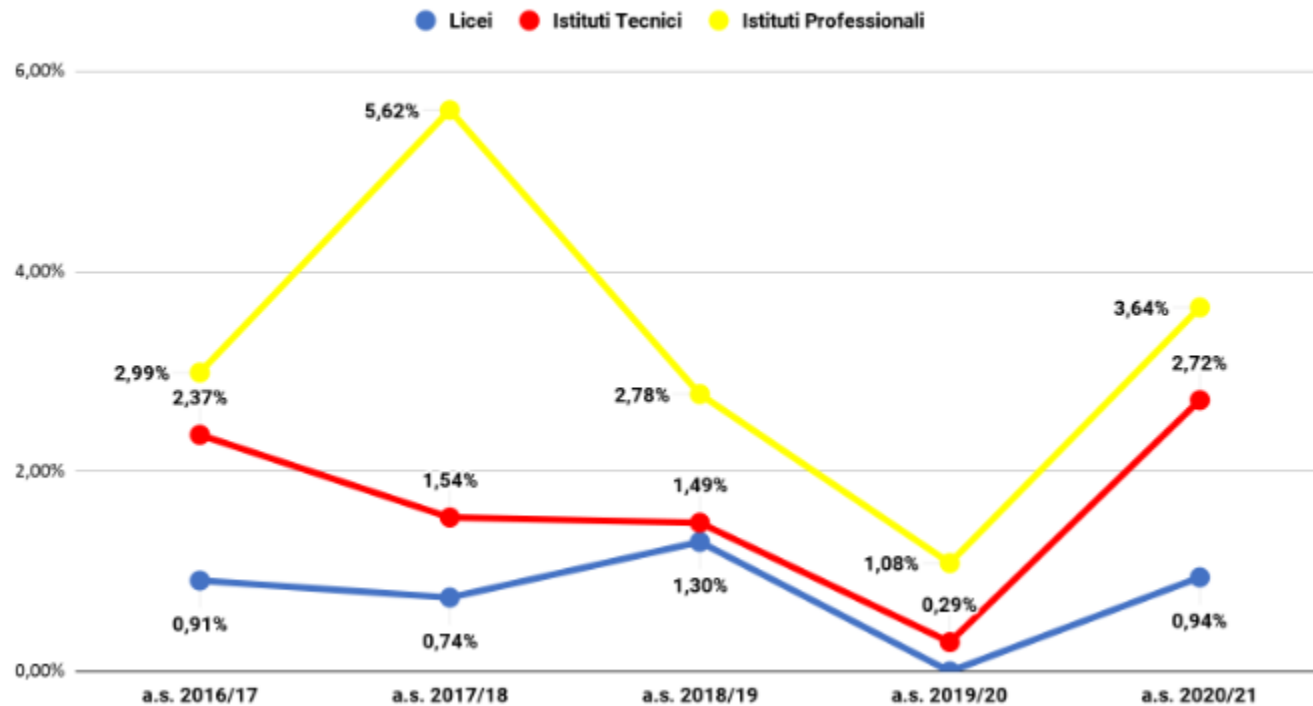

Verona non ammessi per classe Istituti Professionali - dati effettivi a.s. 2020/21

Verona Classe Prima Non Ammessi

Verona non ammessi classe prima - dati effettivi a.s. 2020/21

Verona Classe Seconda Non Ammessi

Verona non ammessi classe seconda - dati effettivi a.s. 2020/21

Verona Classe Terza Non Ammessi

Verona non ammessi classe terza - dati effettivi a.s. 2020/21

Verona Classe Quarta Non Ammessi

Verona non ammessi classe quarta - dati effettivi a.s. 2020/21

Verona Classe Quinta Non Ammessi

Verona non ammessi classe quinta - dati effettivi a.s. 2020/21