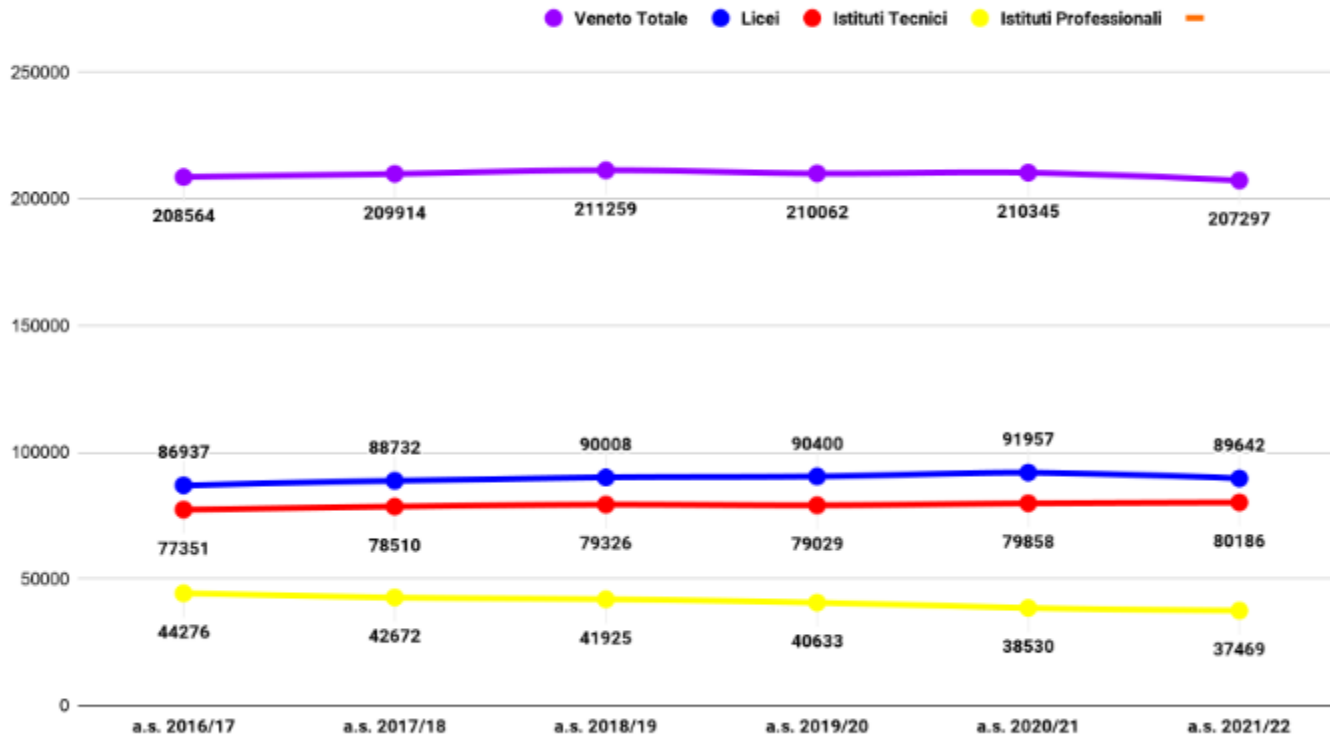

VERONA

Veneto Frequentanti - Licei Istituti Tecnici Istituti Professionali

Veneto Verona - Licei, Istituti Tecnici e Istituti Professionali

DATI relativi alla dispersione scolastica

Fonte – ARS

i dati sono relativi a:

- studenti iscritti ma non presenti in classe a inizio anno**
- studenti ritirati prima e dopo il 15 marzo**
- abbandoni non formali**
- studenti che non proseguono gli studi a seguito di esito negativo dell'anno scolastico**

Veneto dispersione

Veneto Province dispersione

■ Veneto ■ Belluno ■ Treviso ■ Padova ■ Rovigo ■ Venezia ■ Verona ■ Vicenza

Veneto e Verona dispersione

Verona Licei dispersione

■ a.s. 2017/18 ■ a.s. 2018/19 ■ a.s. 2019/20 ■ a.s. 2020/21