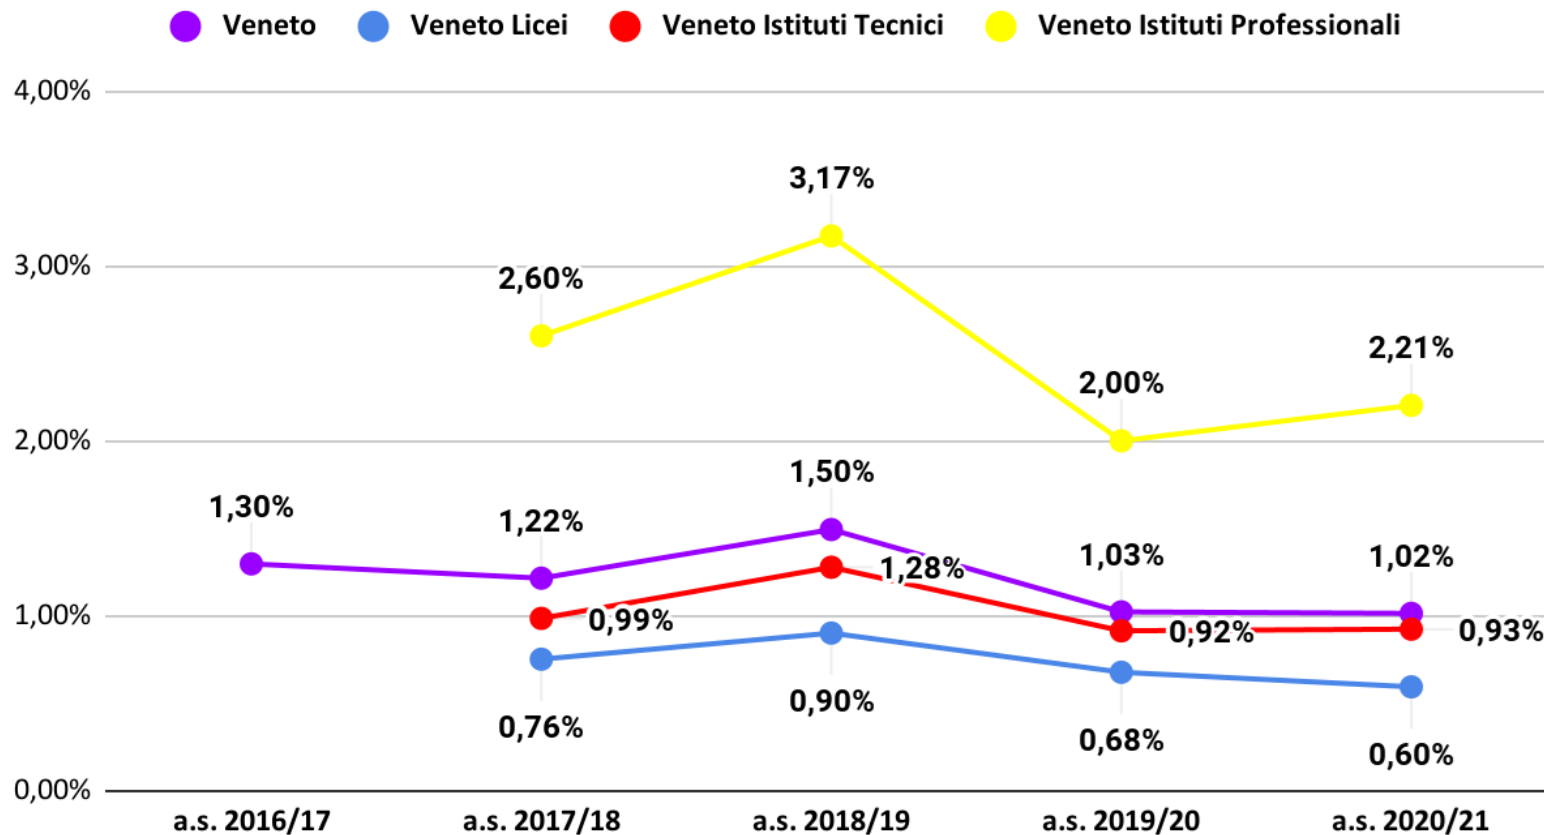

VERONA

Veneto Frequentanti - Licei Istituti Tecnici Istituti Professionali

Veneto Verona - Licei, Istituti Tecnici e Istituti Professionali

DATI relativi alla dispersione scolastica

Fonte – ARS

i dati sono relativi a:

- studenti iscritti ma non presenti in classe a inizio anno**
- studenti ritirati prima e dopo il 15 marzo**
- abbandoni non formali**
- studenti che non proseguono gli studi a seguito di esito negativo dell'anno scolastico**

Veneto dispersione

Veneto Province dispersione

■ Veneto ■ Belluno ■ Treviso ■ Padova ■ Rovigo ■ Venezia ■ Verona ■ Vicenza

Veneto e Verona dispersione

Verona Licei dispersione

■ a.s. 2017/18 ■ a.s. 2018/19 ■ a.s. 2019/20 ■ a.s. 2020/21