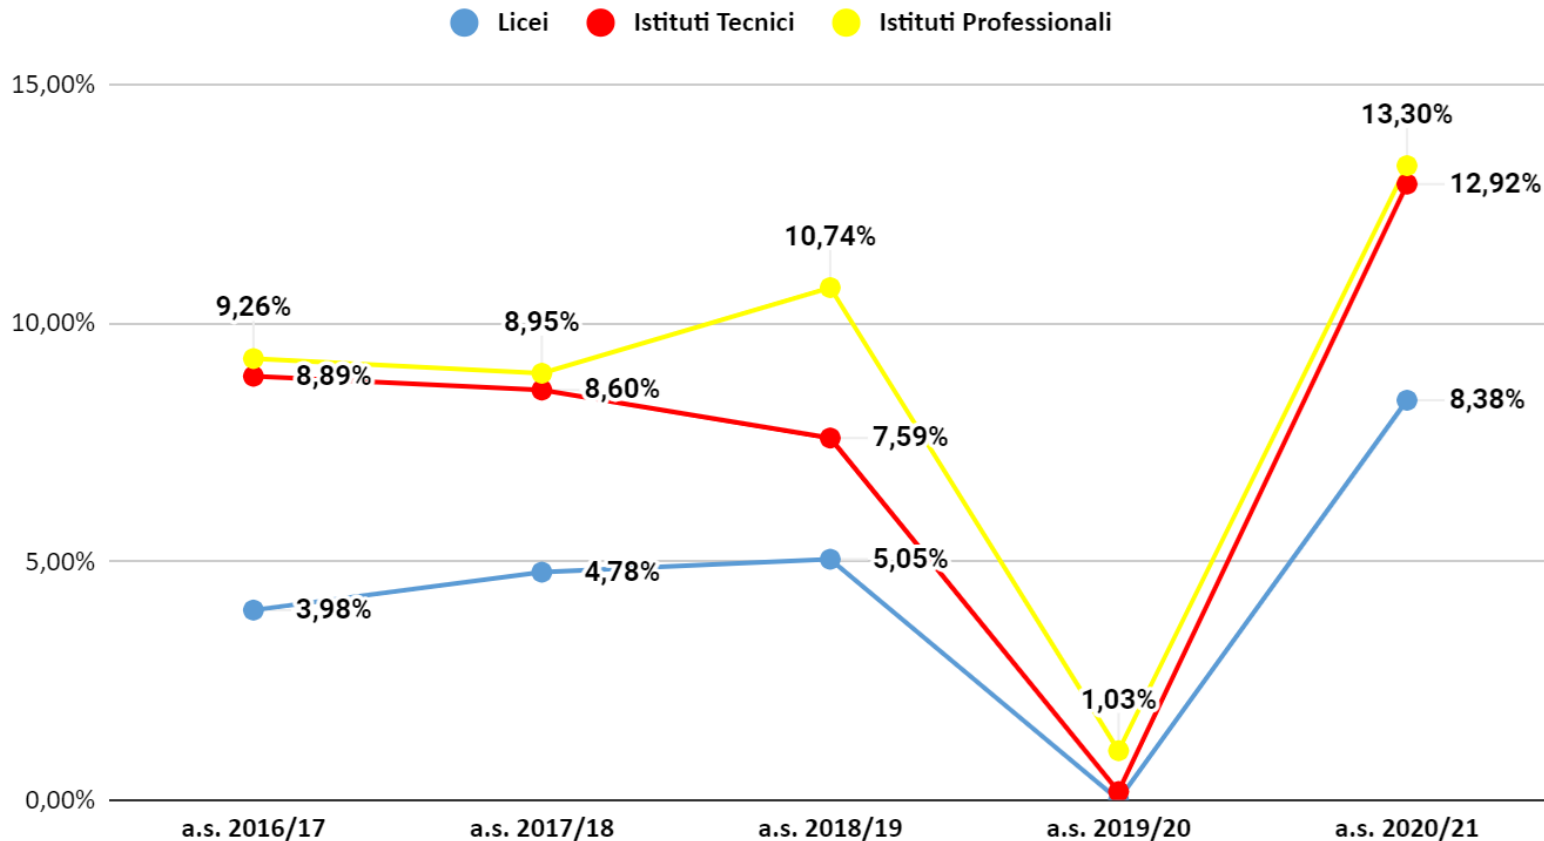

Verona non ammessi per classe aa.ss. 2016/17- 2020/21 - dati effettivi a.s. 2020/21

Verona non ammessi per classe Licei - dati previsionali a.s. 2020/21

Verona non ammessi per classe Licei - dati effettivi a.s. 2020/21

Verona non ammessi per classe Istituti Tecnici - dati previsionali a.s. 2020/21

Verona non ammessi per classe Istituti Tecnici - dati effettivi a.s. 2020/21

Verona non ammessi per classe Istituti Professionali - dati previsionali a.s. 2020/21

Verona non ammessi per classe Istituti Professionali - dati effettivi a.s. 2020/21

Verona Classe Prima Non Ammessi

Verona non ammessi classe prima - dati effettivi a.s. 2020/21

Verona Classe Seconda Non Ammessi

Verona non ammessi classe seconda - dati effettivi a.s. 2020/21

Verona Classe Terza Non Ammessi

Verona non ammessi classe terza - dati effettivi a.s. 2020/21

Verona Classe Quarta Non Ammessi

Verona non ammessi classe quarta - dati effettivi a.s. 2020/21