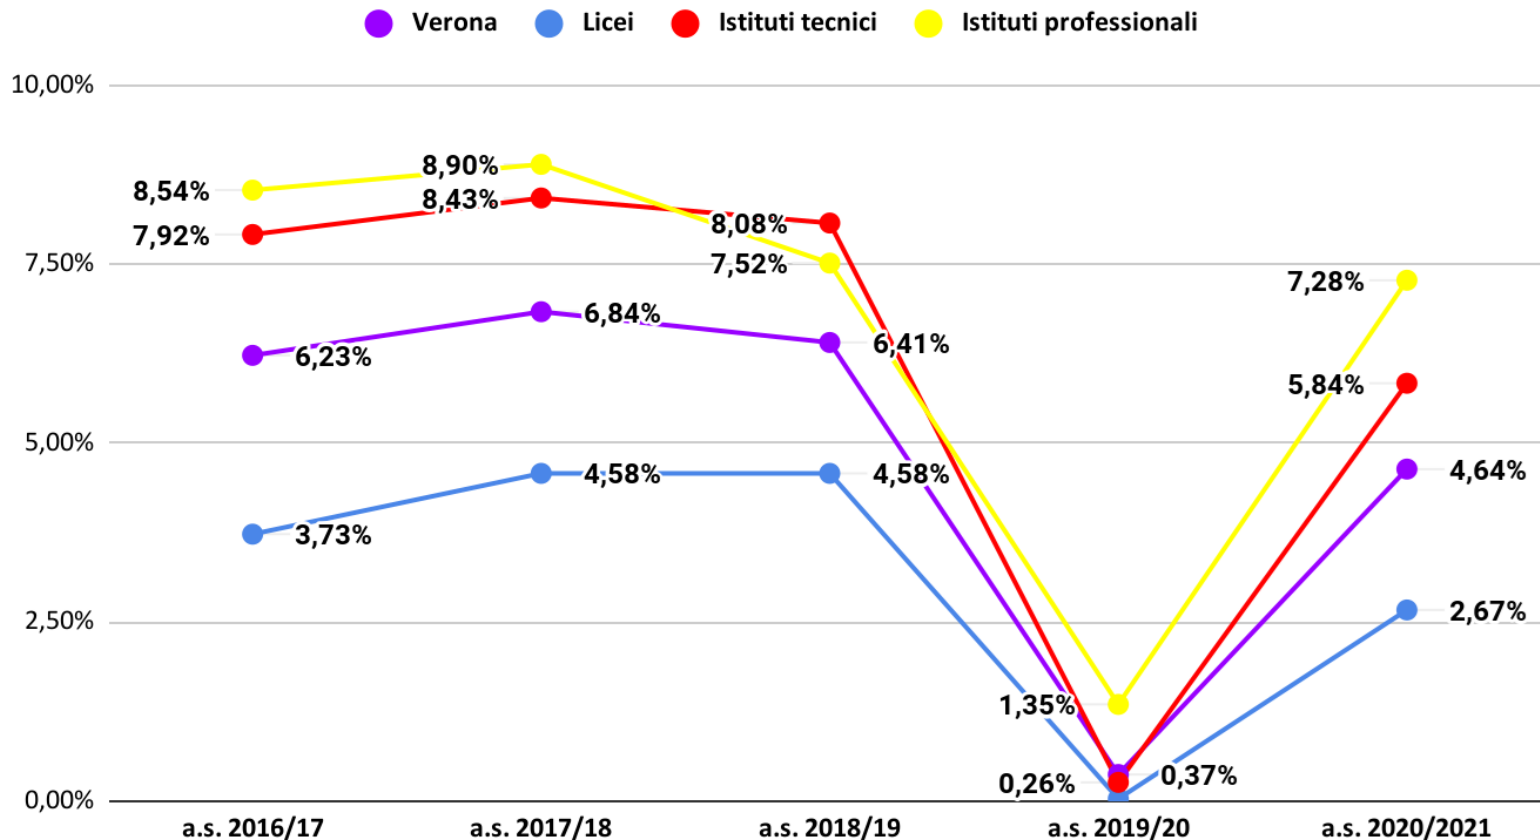

Veneto dispersione

Veneto Province dispersione

■ Veneto ■ Belluno ■ Treviso ■ Padova ■ Rovigo ■ Venezia ■ Verona ■ Vicenza

Veneto e Verona dispersione

Verona Licei dispersione

■ a.s. 2017/18 ■ a.s. 2018/19 ■ a.s. 2019/20 ■ a.s. 2020/21

Verona Istituti Tecnici dispersione

Verona Istituti Professionali dispersione

■ a.s. 2017/18 ■ a.s. 2018/19 ■ a.s. 2019/20 ■ a.s. 2020/21

Dati relativi agli studenti non ammessi

Veneto non ammessi aa.ss.2016/17-2020/21- dati previsionali a.s. 2020/21

Veneto non ammessi aa.ss.2016/17-2020/21- dati effettivi a.s. 2020/21

Verona non ammessi aa.ss. 2016/17-2020/21 - dati previsionali a.s. 2020/21

Verona non ammessi aa.ss. 2016/17- 2020/21- dati effettivi a.s. 2020/21

Veneto non ammessi per classe aa.ss. 2016/17- 2020/21- dati previsionali a.s. 2020/21

Veneto non ammessi per classe aa.ss. 2016/17-2020/21- dati effettivi a.s. 2020/21

Verona non ammessi per classe aa.ss. 2016/17-2020/21 - dati previsionali a.s. 2020/21