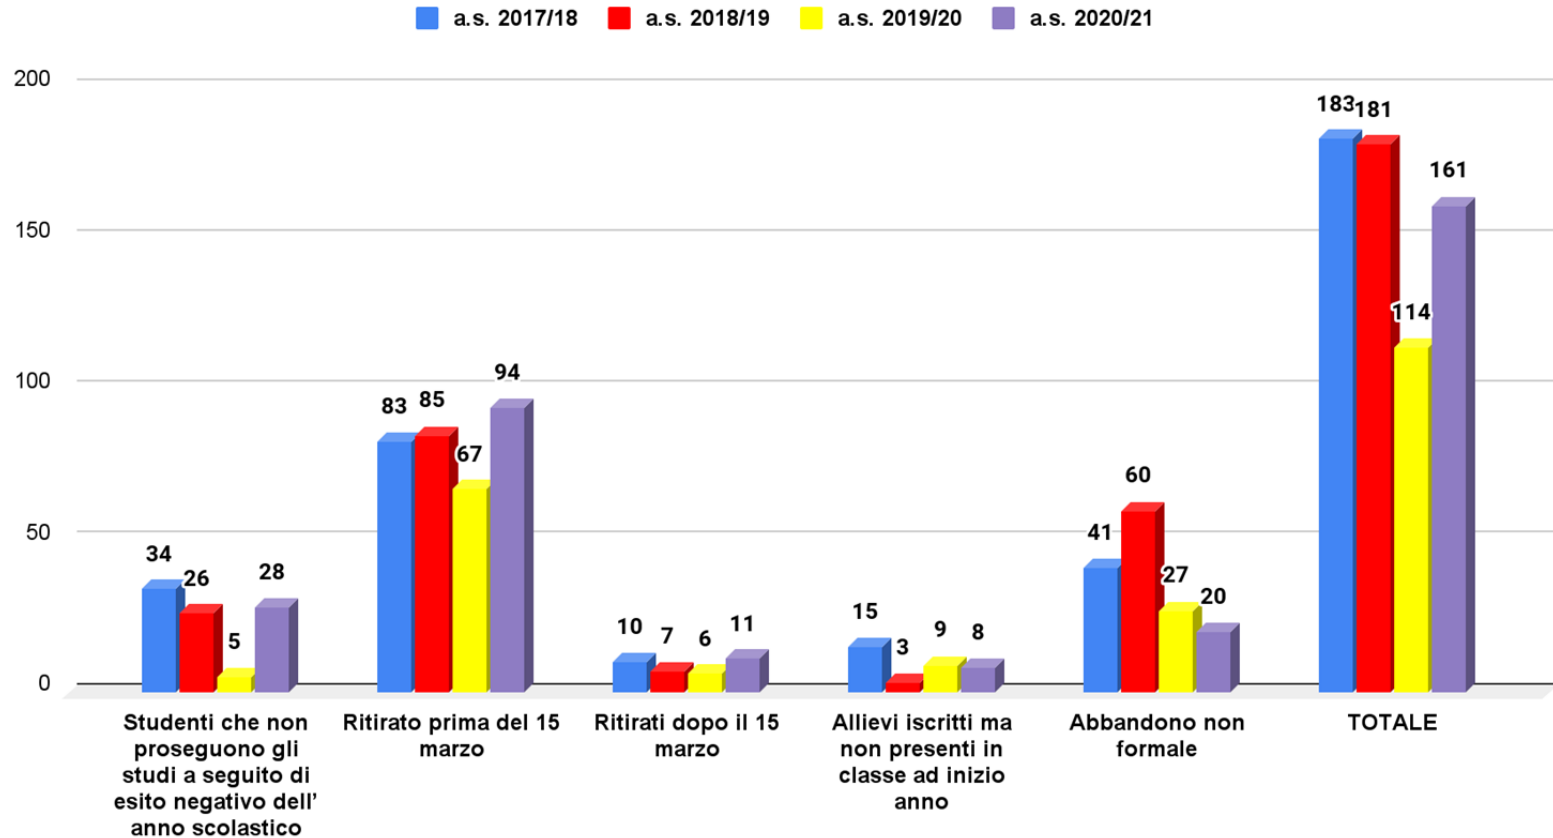

- studenti iscritti ma non presenti in classe a inizio anno**
- studenti ritirati prima e dopo il 15 marzo**
- abbandoni non formali**
- studenti che non proseguono gli studi a seguito di esito negativo dell'anno scolastico**

Veneto dispersione

Veneto Province dispersione

■ Veneto ■ Belluno ■ Treviso ■ Padova ■ Rovigo ■ Venezia ■ Verona ■ Vicenza

Veneto e Verona dispersione

Verona Licei dispersione

■ a.s. 2017/18 ■ a.s. 2018/19 ■ a.s. 2019/20 ■ a.s. 2020/21

Verona Istituti Tecnici dispersione

Verona Istituti Professionali dispersione

■ a.s. 2017/18 ■ a.s. 2018/19 ■ a.s. 2019/20 ■ a.s. 2020/21

Dati relativi agli studenti non ammessi

Veneto non ammessi aa.ss.2016/17-2020/21- dati previsionali a.s. 2020/21

Veneto non ammessi aa.ss.2016/17-2020/21- dati effettivi a.s. 2020/21

Verona non ammessi aa.ss. 2016/17-2020/21 - dati previsionali a.s. 2020/21

Verona non ammessi aa.ss. 2016/17- 2020/21- dati effettivi a.s. 2020/21