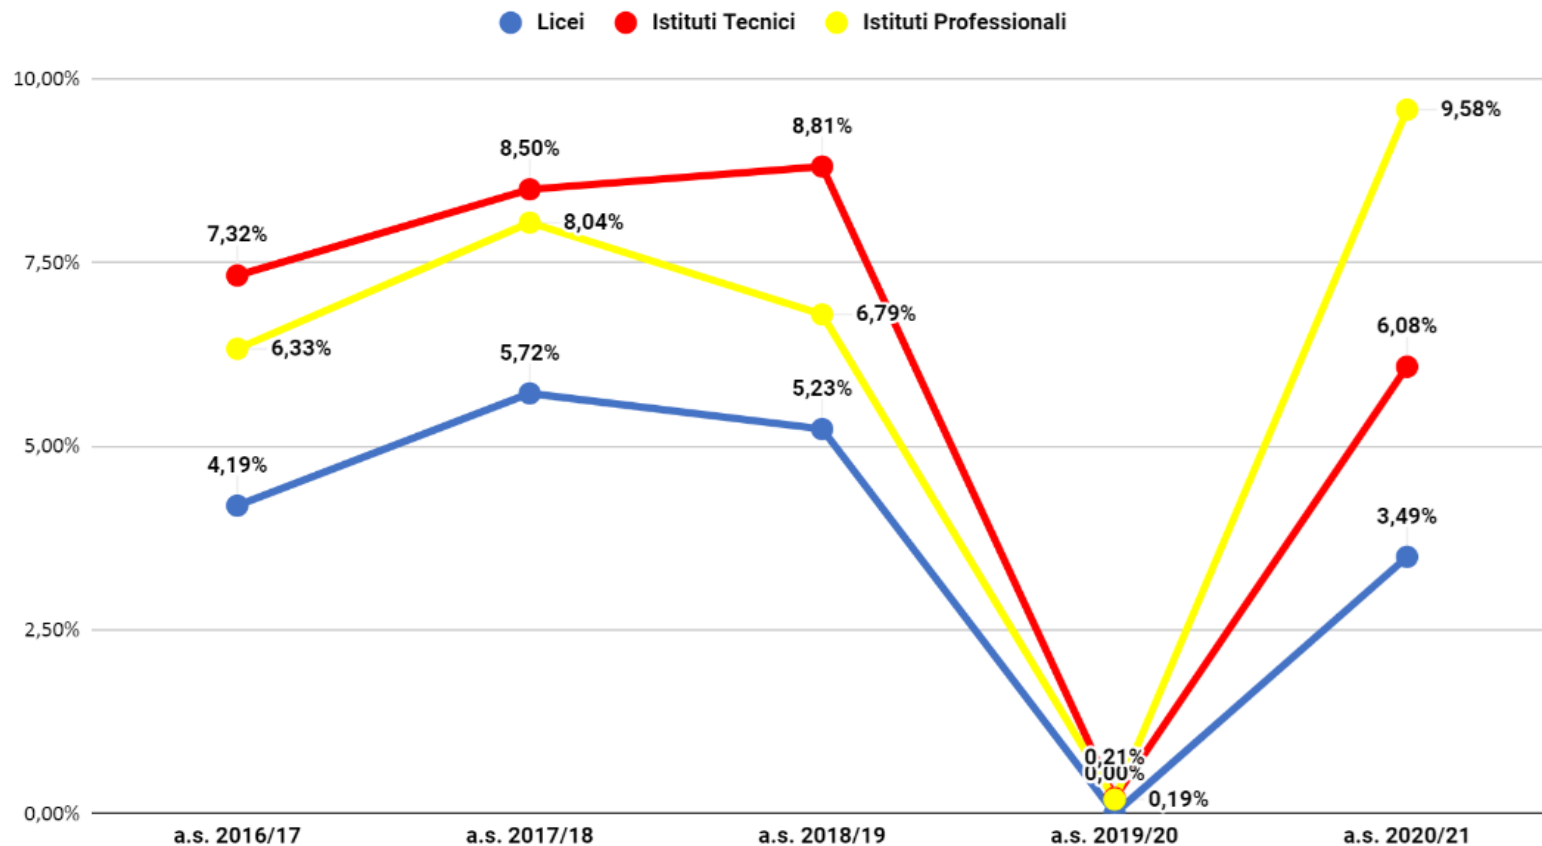

Verona non ammessi per classe aa.ss. 2016/17- 2020/21 - dati effettivi a.s. 2020/21

Verona non ammessi per classe Licei - dati previsionali a.s. 2020/21

Verona non ammessi per classe Licei - dati effettivi a.s. 2020/21

Verona non ammessi per classe Istituti Tecnici - dati previsionali a.s. 2020/21

Verona non ammessi per classe Istituti Tecnici - dati effettivi a.s. 2020/21

Verona non ammessi per classe Istituti Professionali - dati previsionali a.s. 2020/21

Verona non ammessi per classe Istituti Professionali - dati effettivi a.s. 2020/21

Verona Classe Prima Non Ammessi

Verona non ammessi classe prima - dati effettivi a.s. 2020/21

Verona Classe Seconda Non Ammessi

Verona non ammessi classe seconda - dati effettivi a.s. 2020/21

Verona Classe Terza Non Ammessi

Verona non ammessi classe terza - dati effettivi a.s. 2020/21

Verona Classe Quarta Non Ammessi

Verona non ammessi classe quarta - dati effettivi a.s. 2020/21