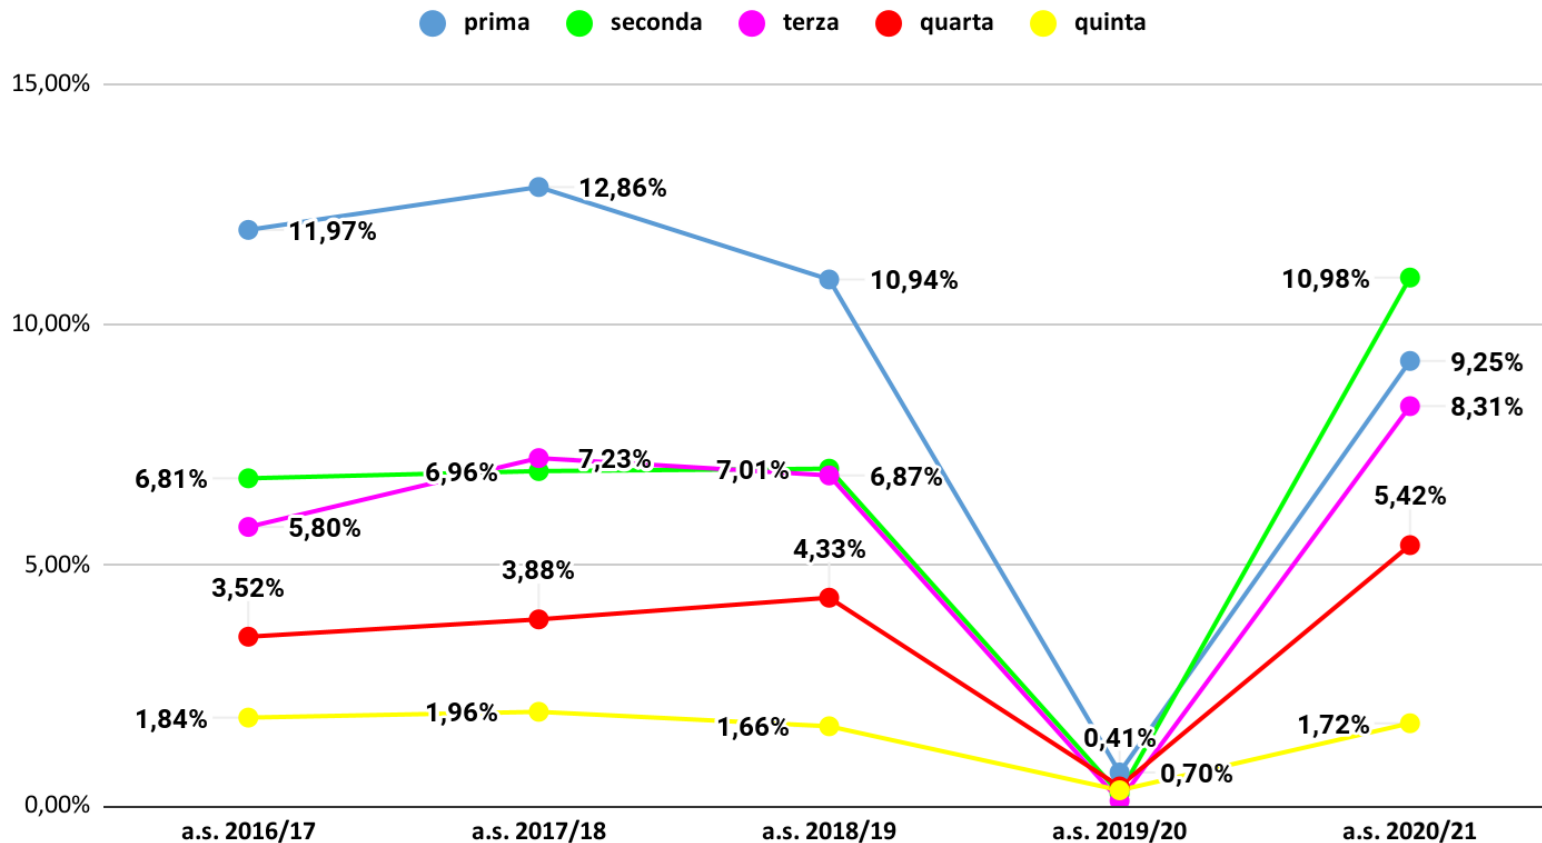

Verona Istituti Tecnici dispersione

Verona Istituti Professionali dispersione

■ a.s. 2017/18 ■ a.s. 2018/19 ■ a.s. 2019/20 ■ a.s. 2020/21

Dati relativi agli studenti non ammessi

Veneto non ammessi aa.ss.2016/17-2020/21- dati previsionali a.s. 2020/21

Veneto non ammessi aa.ss.2016/17-2020/21- dati effettivi a.s. 2020/21

Verona non ammessi aa.ss. 2016/17-2020/21 - dati previsionali a.s. 2020/21

Verona non ammessi aa.ss. 2016/17- 2020/21- dati effettivi a.s. 2020/21

Veneto non ammessi per classe aa.ss. 2016/17- 2020/21- dati previsionali a.s. 2020/21

Veneto non ammessi per classe aa.ss. 2016/17-2020/21- dati effettivi a.s. 2020/21

Verona non ammessi per classe aa.ss. 2016/17-2020/21 - dati previsionali a.s. 2020/21

Verona non ammessi per classe aa.ss. 2016/17- 2020/21 - dati effettivi a.s. 2020/21

Verona non ammessi per classe Licei - dati previsionali a.s. 2020/21

Verona non ammessi per classe Licei - dati effettivi a.s. 2020/21