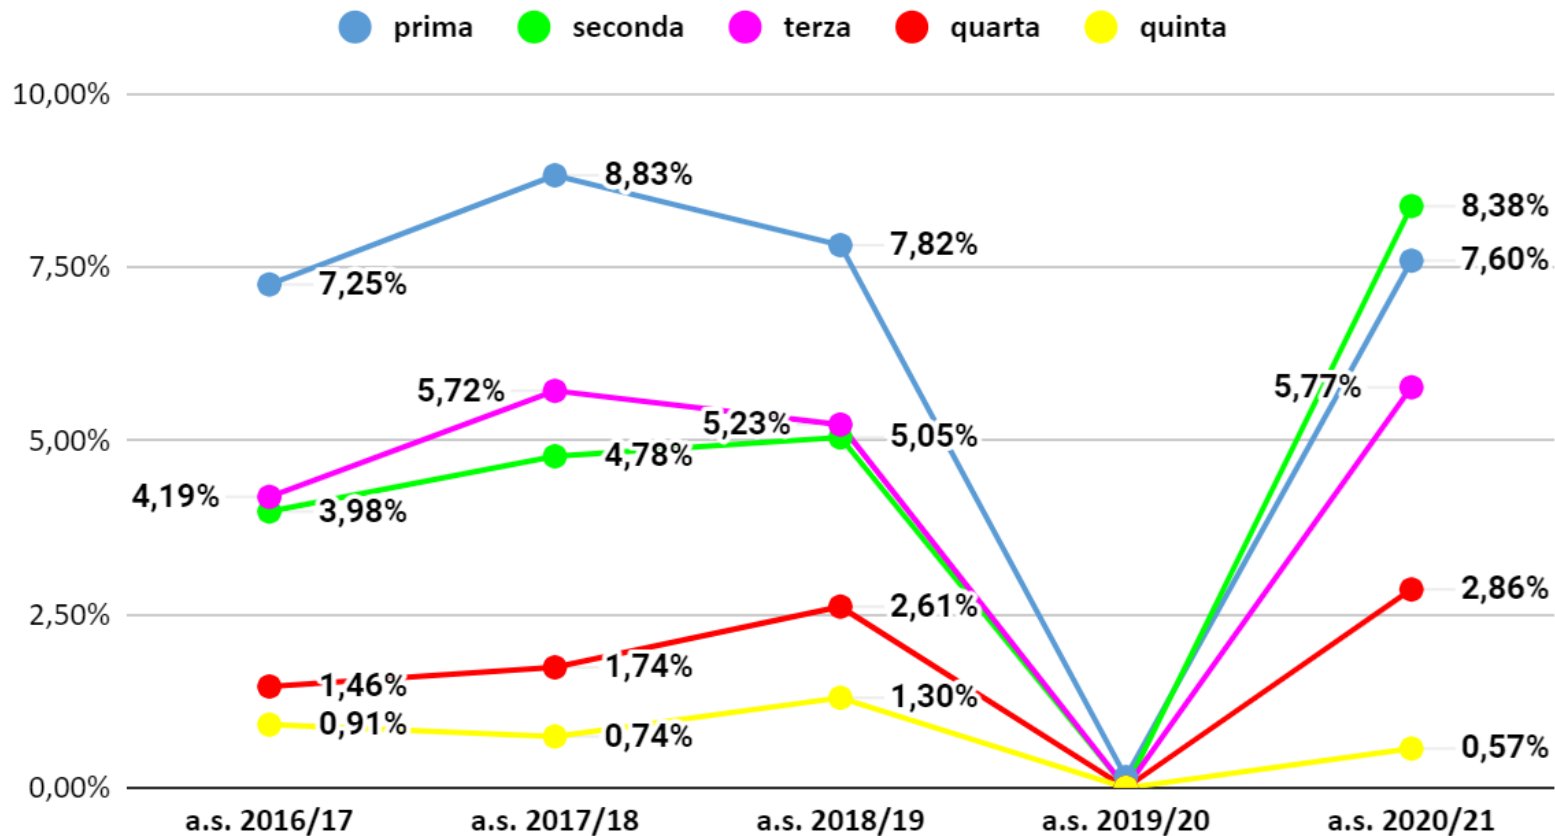

Verona Istituti Tecnici dispersione

Verona Istituti Professionali dispersione

■ a.s. 2017/18 ■ a.s. 2018/19 ■ a.s. 2019/20 ■ a.s. 2020/21

Dati relativi agli studenti non ammessi

Veneto non ammessi aa.ss.2016/17-2020/21- dati previsionali a.s. 2020/21

Veneto non ammessi aa.ss.2016/17-2020/21- dati effettivi a.s. 2020/21

Verona non ammessi aa.ss. 2016/17-2020/21 - dati previsionali a.s. 2020/21

Verona non ammessi aa.ss. 2016/17- 2020/21- dati effettivi a.s. 2020/21

Veneto non ammessi per classe aa.ss. 2016/17- 2020/21- dati previsionali a.s. 2020/21

Veneto non ammessi per classe aa.ss. 2016/17-2020/21- dati effettivi a.s. 2020/21

Verona non ammessi per classe aa.ss. 2016/17-2020/21 - dati previsionali a.s. 2020/21

Verona non ammessi per classe aa.ss. 2016/17- 2020/21 - dati effettivi a.s. 2020/21

Verona non ammessi per classe Licei - dati previsionali a.s. 2020/21

Verona non ammessi per classe Licei - dati effettivi a.s. 2020/21