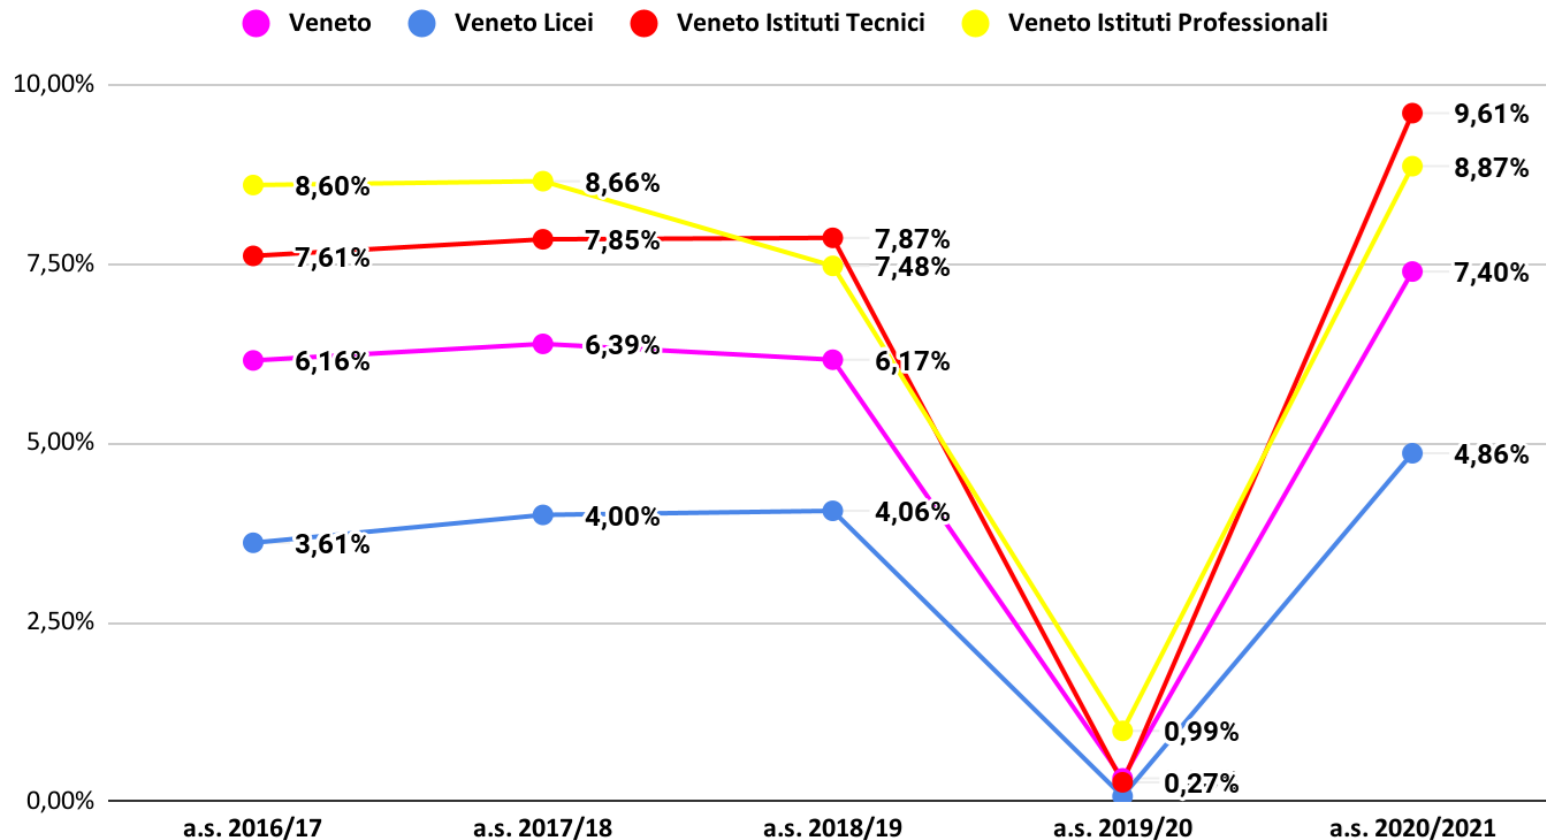

Veneto dispersione

Veneto Province dispersione

■ Veneto ■ Belluno ■ Treviso ■ Padova ■ Rovigo ■ Venezia ■ Verona ■ Vicenza

Veneto e Verona dispersione

Verona Licei dispersione

■ a.s. 2017/18 ■ a.s. 2018/19 ■ a.s. 2019/20 ■ a.s. 2020/21

Verona Istituti Tecnici dispersione

Verona Istituti Professionali dispersione

■ a.s. 2017/18 ■ a.s. 2018/19 ■ a.s. 2019/20 ■ a.s. 2020/21

Dati relativi agli studenti non ammessi

Veneto non ammessi aa.ss.2016/17-2020/21- dati previsionali a.s. 2020/21

Veneto non ammessi aa.ss.2016/17-2020/21- dati effettivi a.s. 2020/21

Verona non ammessi aa.ss. 2016/17-2020/21 - dati previsionali a.s. 2020/21

Verona non ammessi aa.ss. 2016/17- 2020/21- dati effettivi a.s. 2020/21

Veneto non ammessi per classe aa.ss. 2016/17- 2020/21- dati previsionali a.s. 2020/21

Veneto non ammessi per classe aa.ss. 2016/17-2020/21- dati effettivi a.s. 2020/21

Verona non ammessi per classe aa.ss. 2016/17-2020/21 - dati previsionali a.s. 2020/21