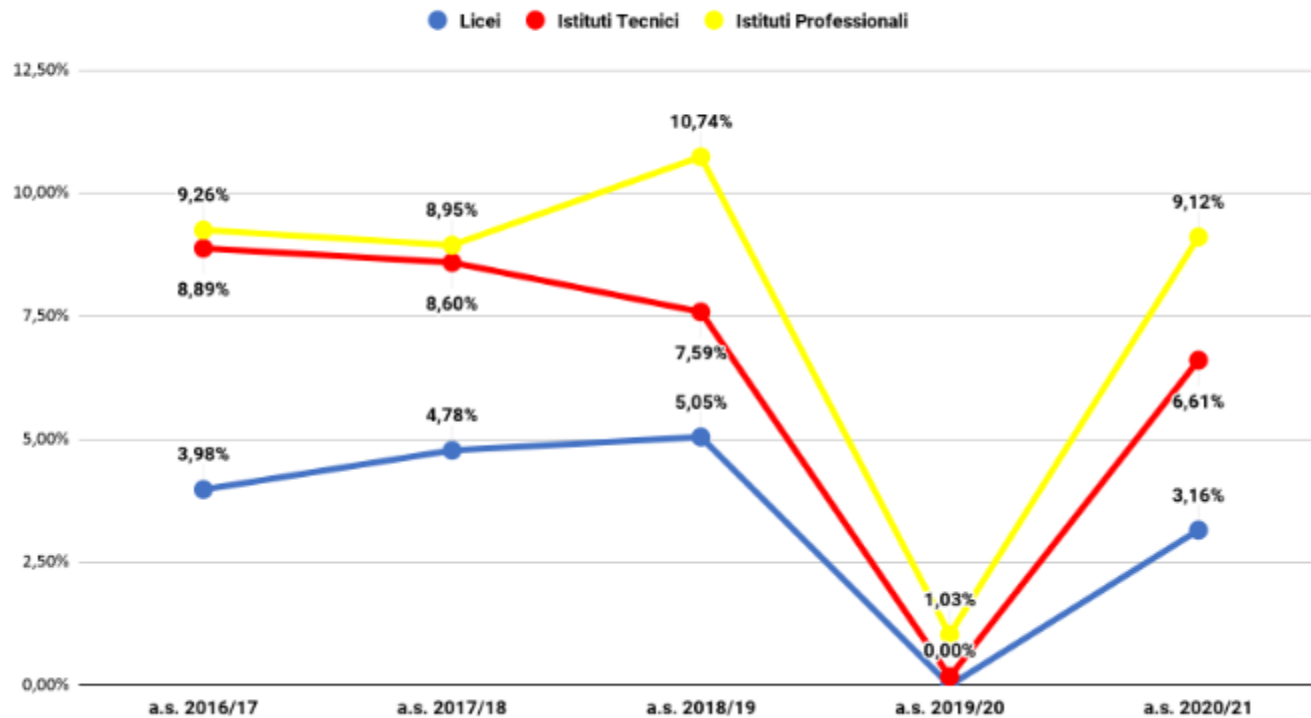

Verona non ammessi per classe aa.ss. 2016/17- 2020/21 - dati effettivi a.s. 2020/21

Verona non ammessi per classe Licei - dati previsionali a.s. 2020/21

Verona non ammessi per classe Licei - dati effettivi a.s. 2020/21

Verona non ammessi per classe Istituti Tecnici - dati previsionali a.s. 2020/21

Verona non ammessi per classe Istituti Tecnici - dati effettivi a.s. 2020/21

Verona non ammessi per classe Istituti Professionali - dati previsionali a.s. 2020/21

Verona non ammessi per classe Istituti Professionali - dati effettivi a.s. 2020/21

Verona Classe Prima Non Ammessi

Verona non ammessi classe prima - dati effettivi a.s. 2020/21

Verona Classe Seconda Non Ammessi

Verona non ammessi classe seconda - dati effettivi a.s. 2020/21

Verona Classe Terza Non Ammessi

Verona non ammessi classe terza - dati effettivi a.s. 2020/21

Verona Classe Quarta Non Ammessi

Verona non ammessi classe quarta - dati effettivi a.s. 2020/21