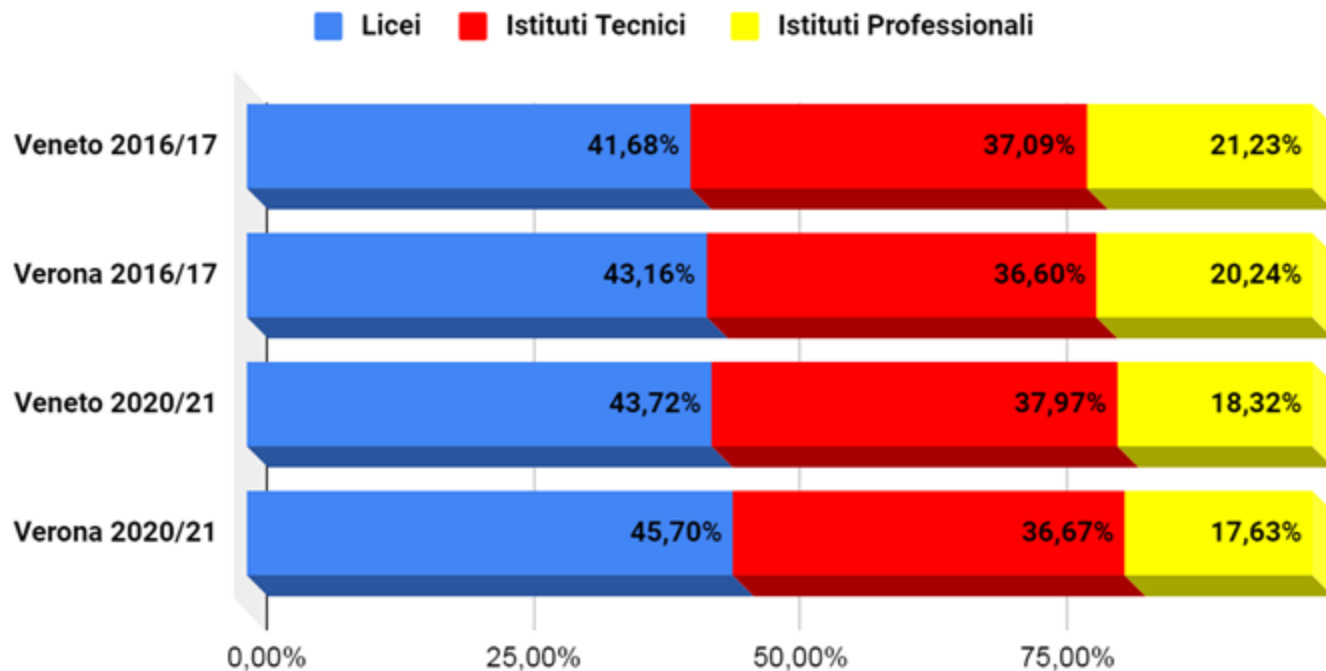

VERONA

Veneto Frequentanti - Licei Istituti Tecnici Istituti Professionali

Veneto Verona - Licei, Istituti Tecnici e Istituti Professionali

DATI relativi alla dispersione scolastica

Fonte – ARS

i dati sono relativi a:

- studenti iscritti ma non presenti in classe a inizio anno**
- studenti ritirati prima e dopo il 15 marzo**
- abbandoni non formali**
- studenti che non proseguono gli studi a seguito di esito negativo dell'anno scolastico**

Veneto dispersione

Veneto Province dispersione

■ Veneto ■ Belluno ■ Treviso ■ Padova ■ Rovigo ■ Venezia ■ Verona ■ Vicenza

Veneto e Verona dispersione

Verona Licei dispersione

■ a.s. 2017/18 ■ a.s. 2018/19 ■ a.s. 2019/20 ■ a.s. 2020/21