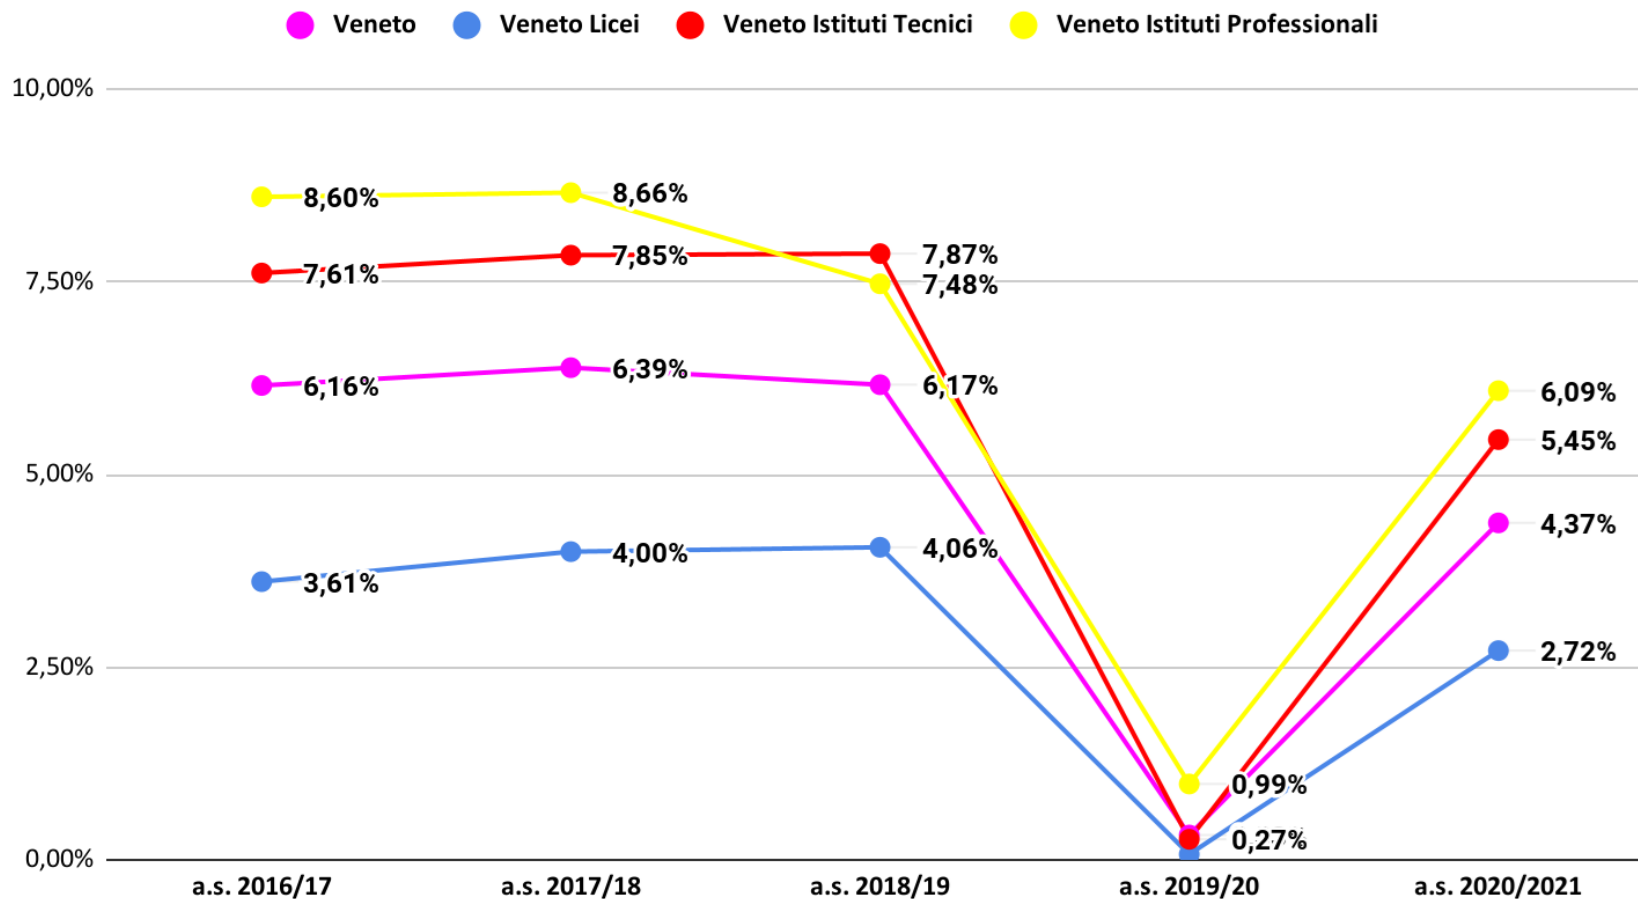

Veneto dispersione

Veneto Province dispersione

■ Veneto ■ Belluno ■ Treviso ■ Padova ■ Rovigo ■ Venezia ■ Verona ■ Vicenza

Veneto e Verona dispersione

Verona Licei dispersione

■ a.s. 2017/18 ■ a.s. 2018/19 ■ a.s. 2019/20 ■ a.s. 2020/21

Verona Istituti Tecnici dispersione

Verona Istituti Professionali dispersione

■ a.s. 2017/18 ■ a.s. 2018/19 ■ a.s. 2019/20 ■ a.s. 2020/21

Dati relativi agli studenti non ammessi

Veneto non ammessi aa.ss.2016/17-2020/21- dati previsionali a.s. 2020/21

Veneto non ammessi aa.ss.2016/17-2020/21- dati effettivi a.s. 2020/21

Verona non ammessi aa.ss. 2016/17-2020/21 - dati previsionali a.s. 2020/21

Verona non ammessi aa.ss. 2016/17- 2020/21- dati effettivi a.s. 2020/21

Veneto non ammessi per classe aa.ss. 2016/17- 2020/21- dati previsionali a.s. 2020/21

Veneto non ammessi per classe aa.ss. 2016/17-2020/21- dati effettivi a.s. 2020/21

Verona non ammessi per classe aa.ss. 2016/17-2020/21 - dati previsionali a.s. 2020/21