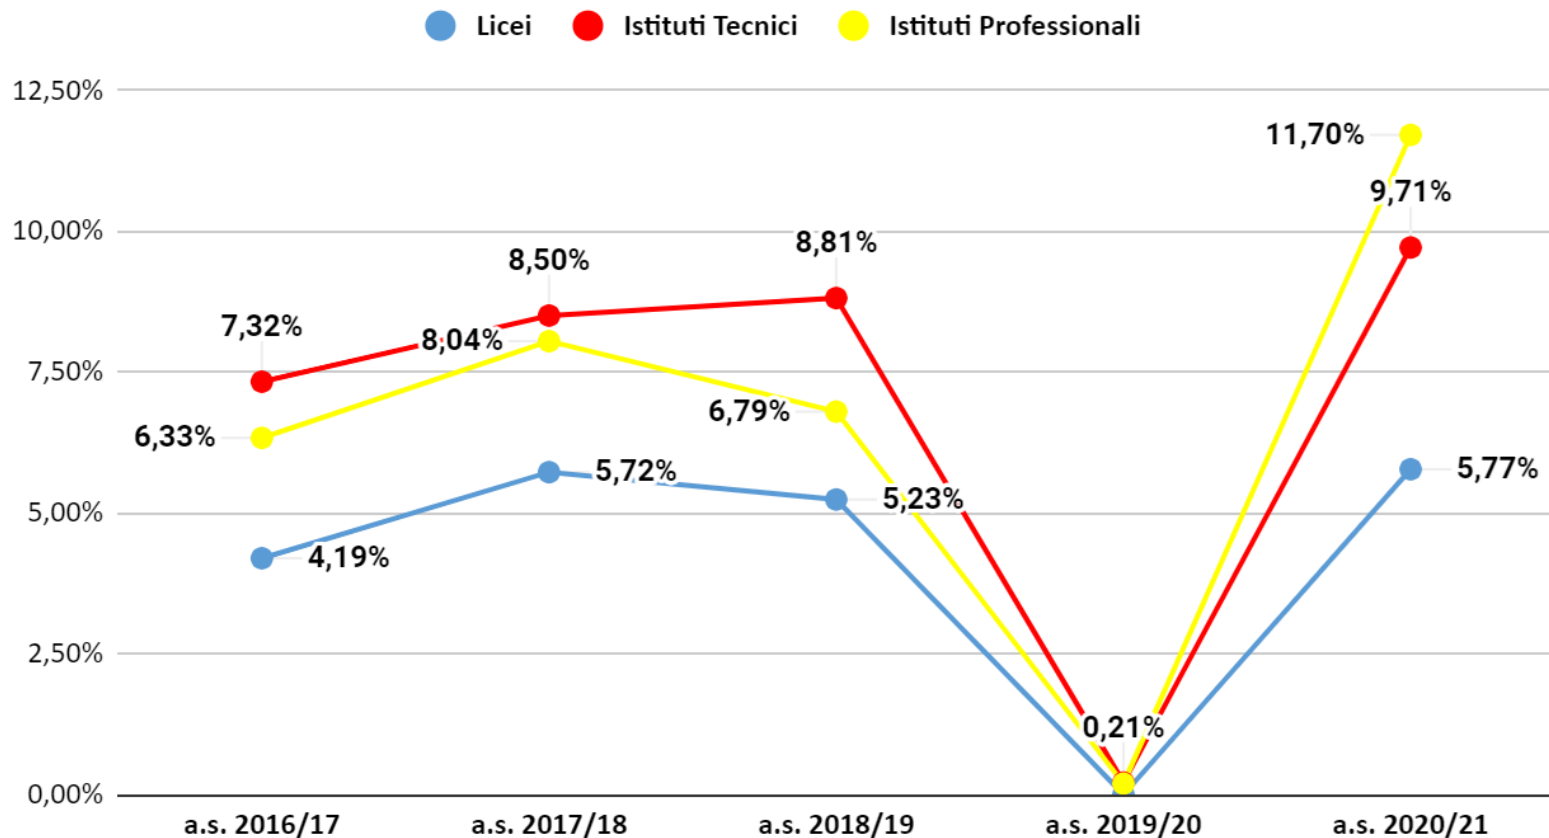

Verona non ammessi per classe aa.ss. 2016/17- 2020/21 - dati effettivi a.s. 2020/21

Verona non ammessi per classe Licei - dati previsionali a.s. 2020/21

Verona non ammessi per classe Licei - dati effettivi a.s. 2020/21

Verona non ammessi per classe Istituti Tecnici - dati previsionali a.s. 2020/21

Verona non ammessi per classe Istituti Tecnici - dati effettivi a.s. 2020/21

Verona non ammessi per classe Istituti Professionali - dati previsionali a.s. 2020/21

Verona non ammessi per classe Istituti Professionali - dati effettivi a.s. 2020/21

Verona Classe Prima Non Ammessi

Verona non ammessi classe prima - dati effettivi a.s. 2020/21

Verona Classe Seconda Non Ammessi

Verona non ammessi classe seconda - dati effettivi a.s. 2020/21

Verona Classe Terza Non Ammessi

Verona non ammessi classe terza - dati effettivi a.s. 2020/21

Verona Classe Quarta Non Ammessi

Verona non ammessi classe quarta - dati effettivi a.s. 2020/21