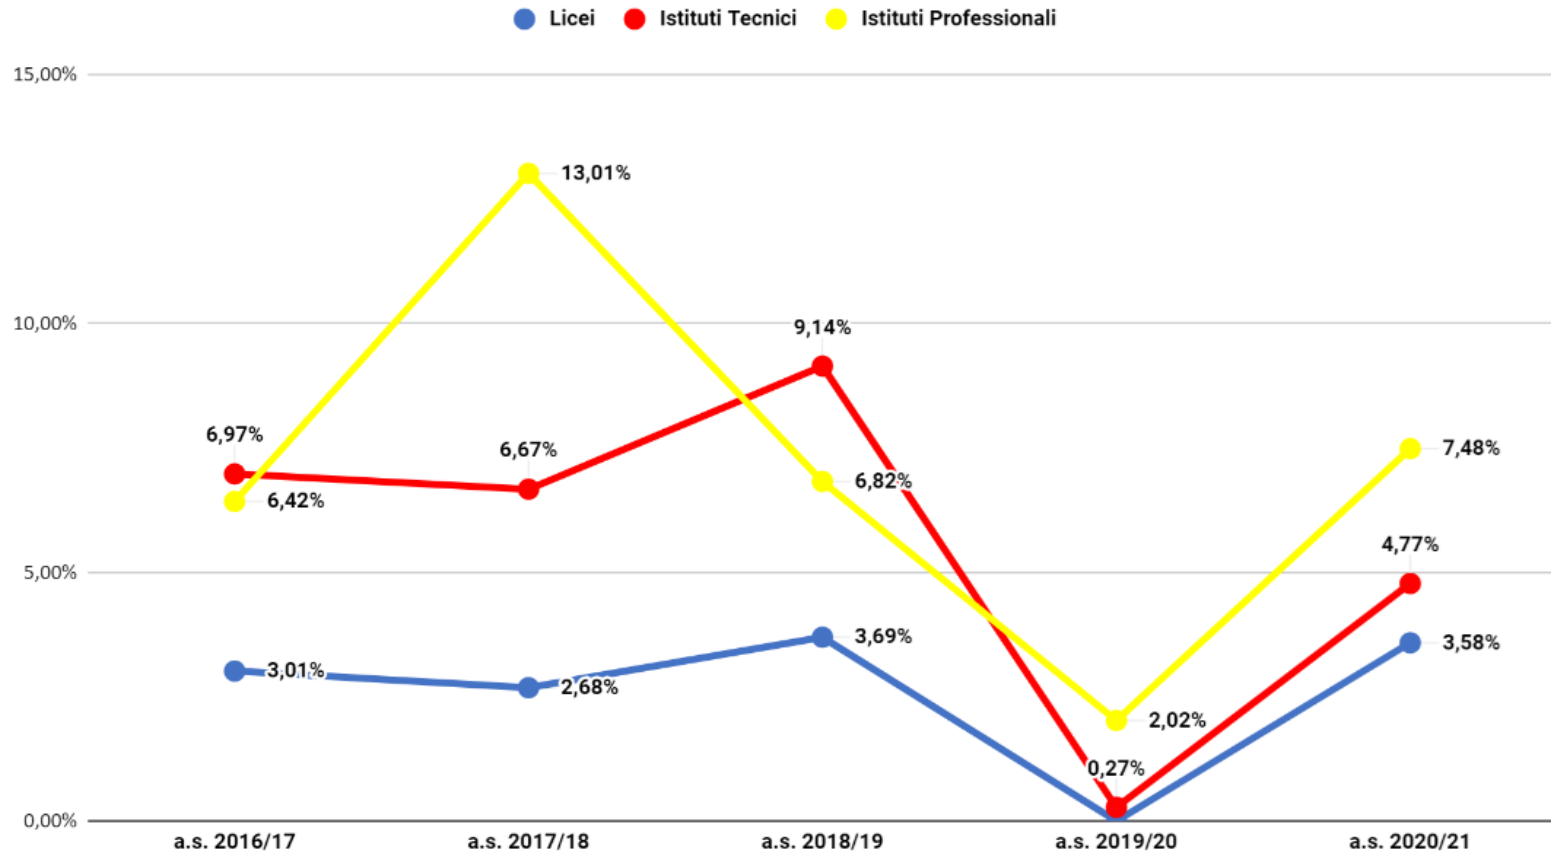

Venezia Classe Terza Non Ammessi