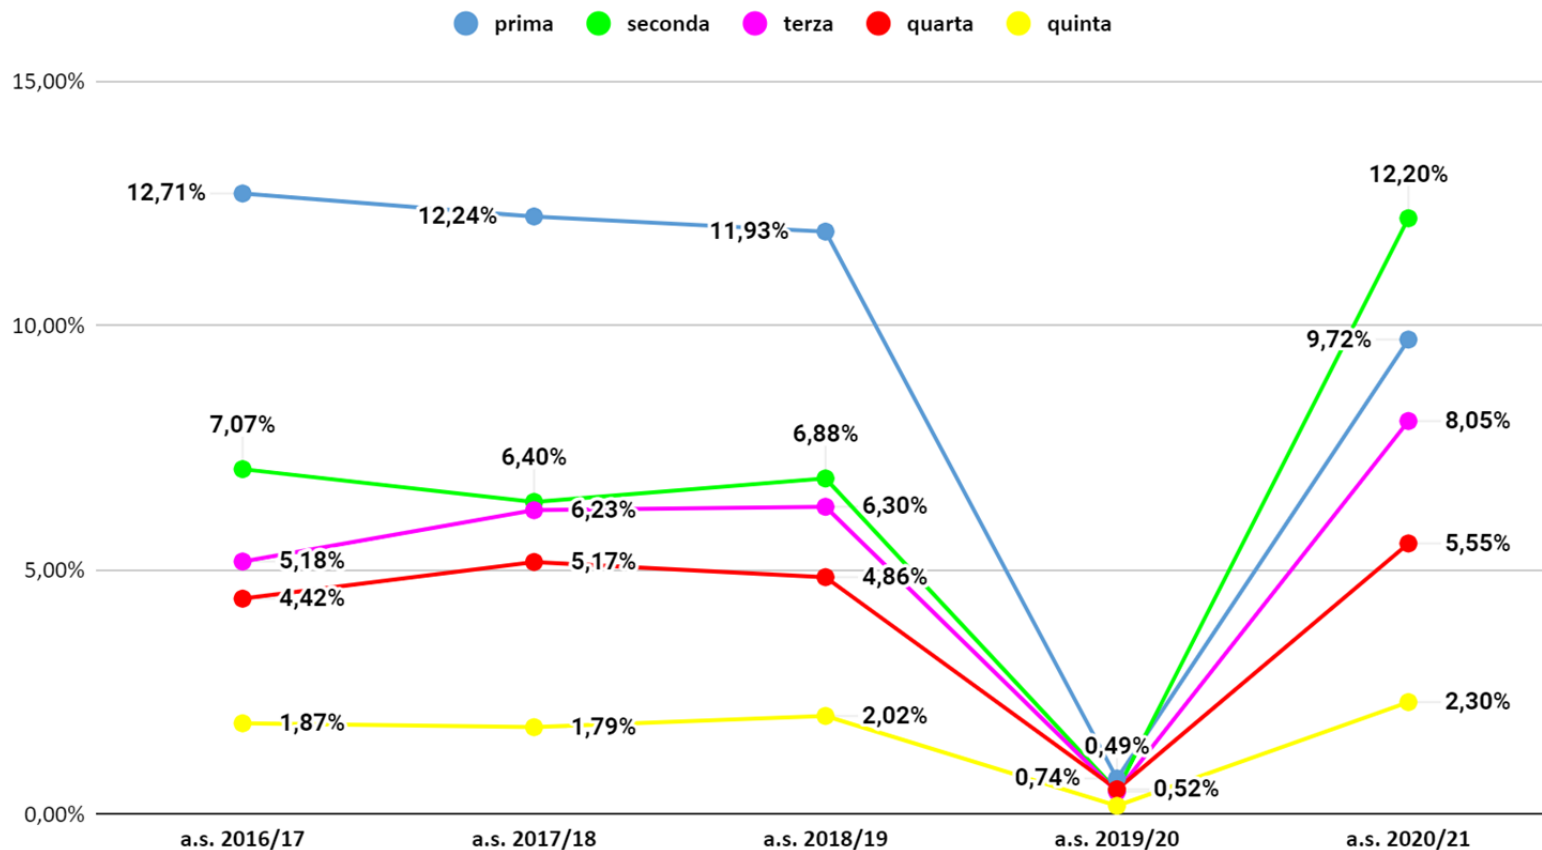

Venezia non ammessi per classe aa.ss. 2016/17-2020/21- dati effettivi a.s. 2020/21