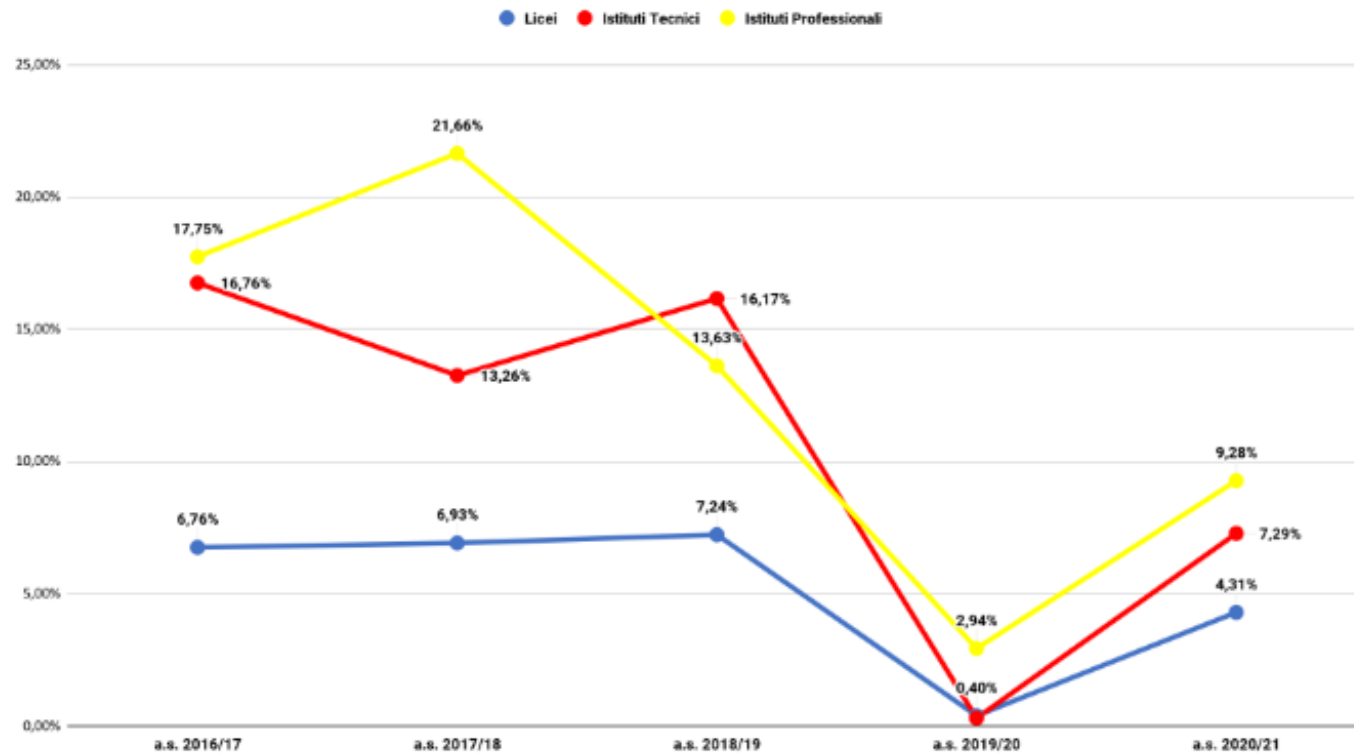

## Venezia non ammessi per classe Istituti Tecnici - dati effettivi a.s. 2020/21

## Venezia non ammessi per classe Istituti Professionali - dati previsionali a.s. 2020/21

## Venezia non ammessi per classe Istituti Professionali - dati effettivi a.s.2020/21

### Venezia Classe Prima Non Ammessi