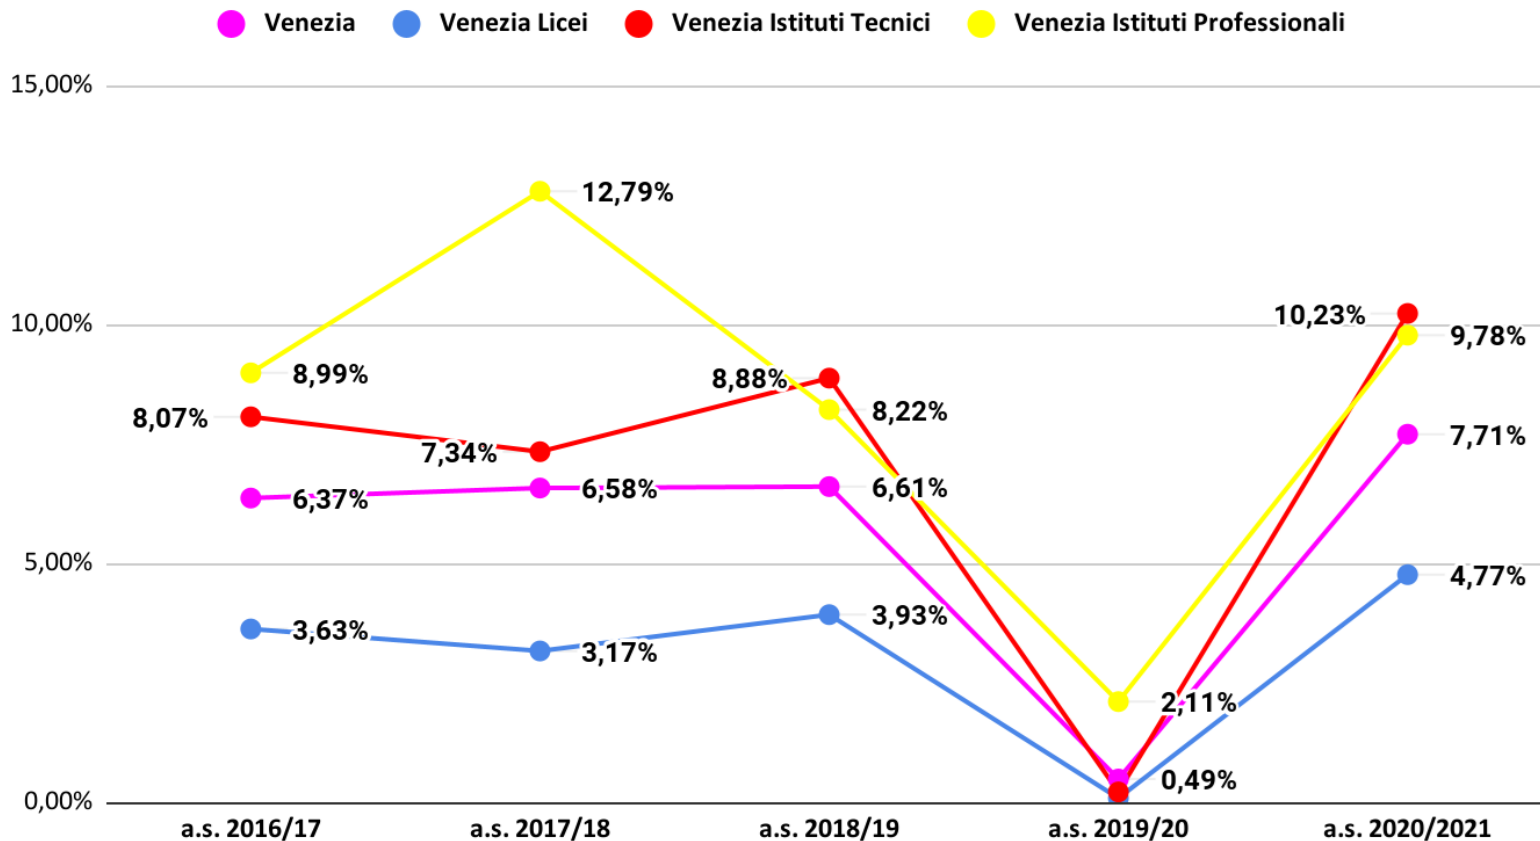

Venezia non ammessi aa.ss. 2016/17-2020/21 - dati effettivi a.s. 2020/21