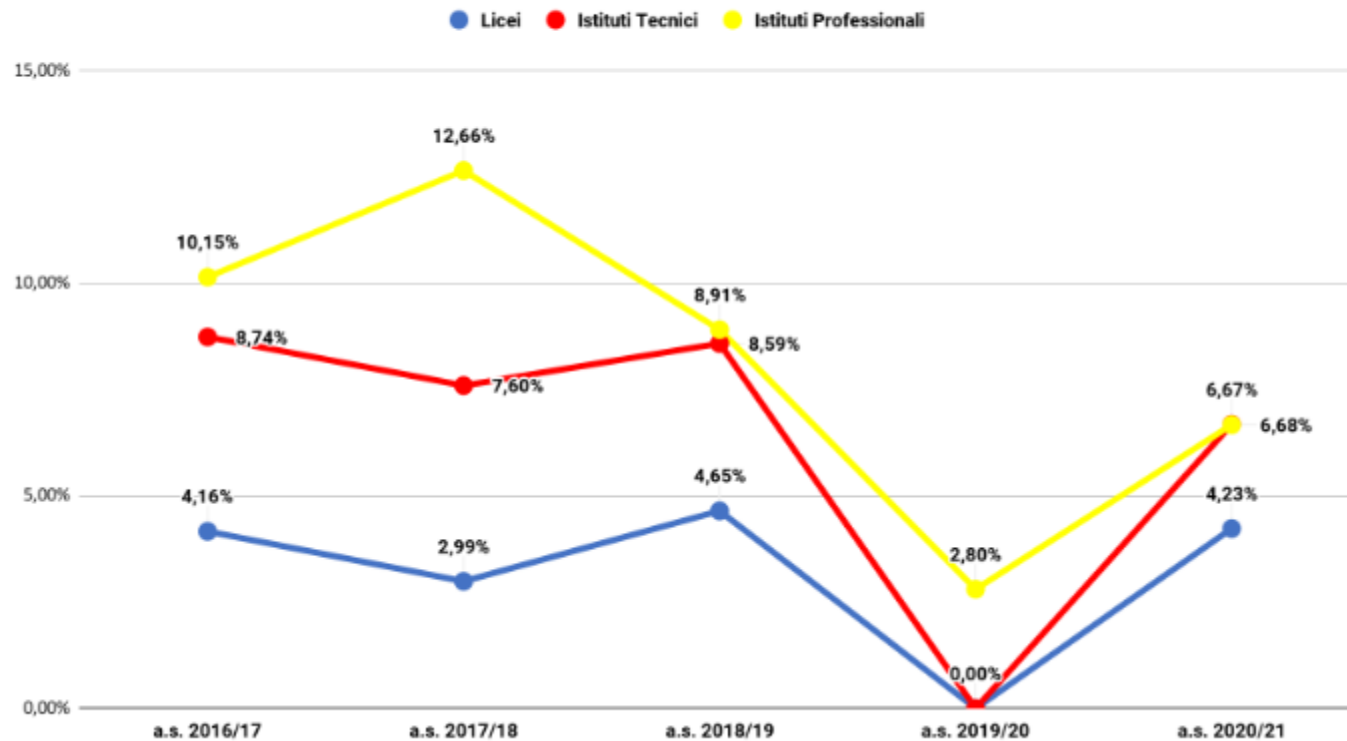

Venezia Classe Seconda Non Ammessi