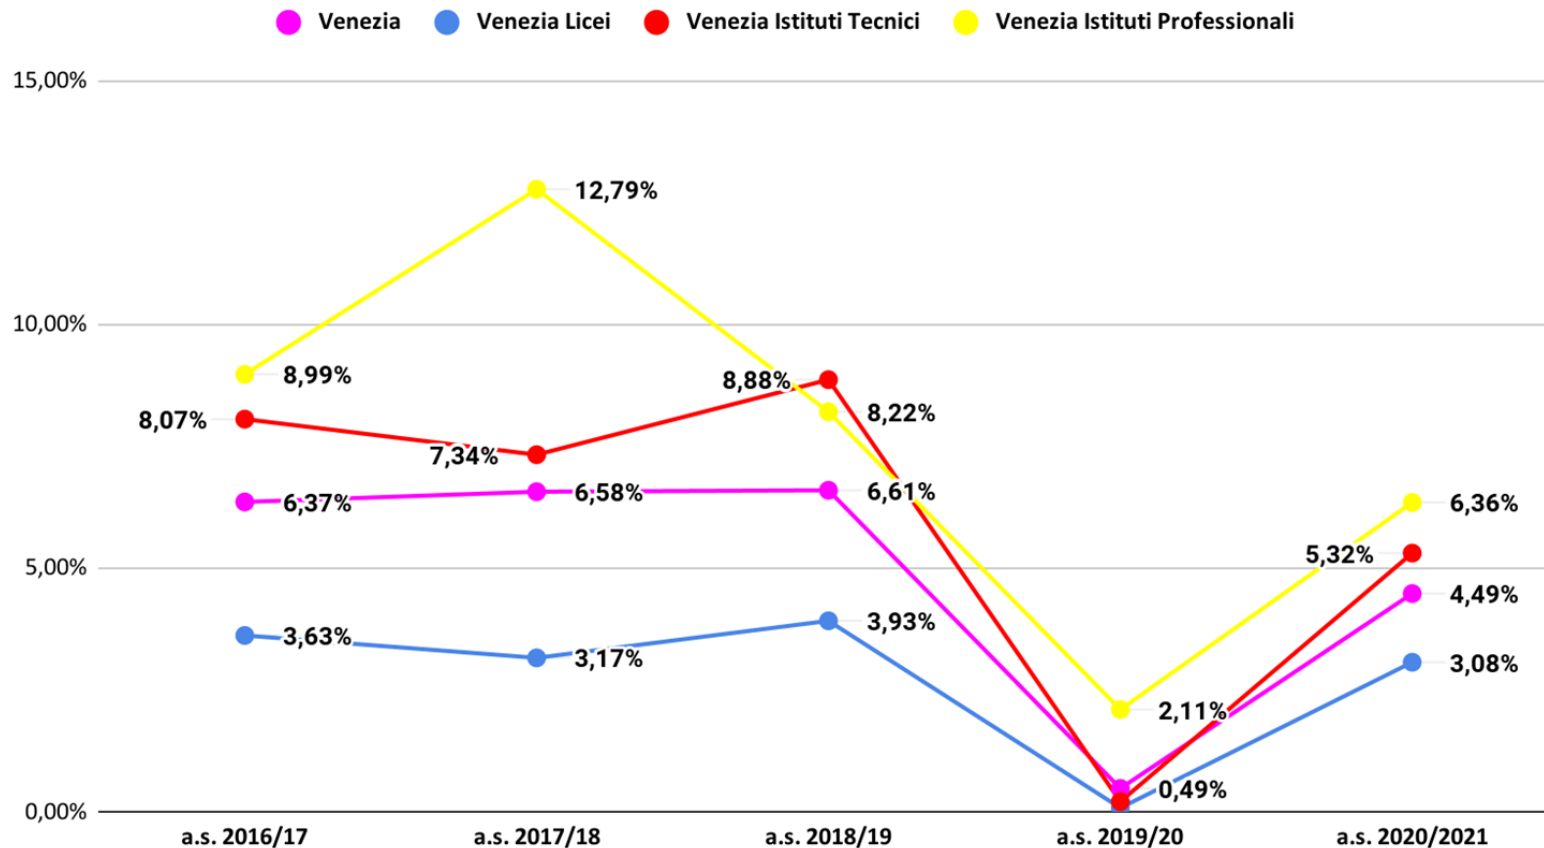

Venezia non ammessi aa.ss. 2016/17-2020/21 - dati previsionali a.s. 2020/21