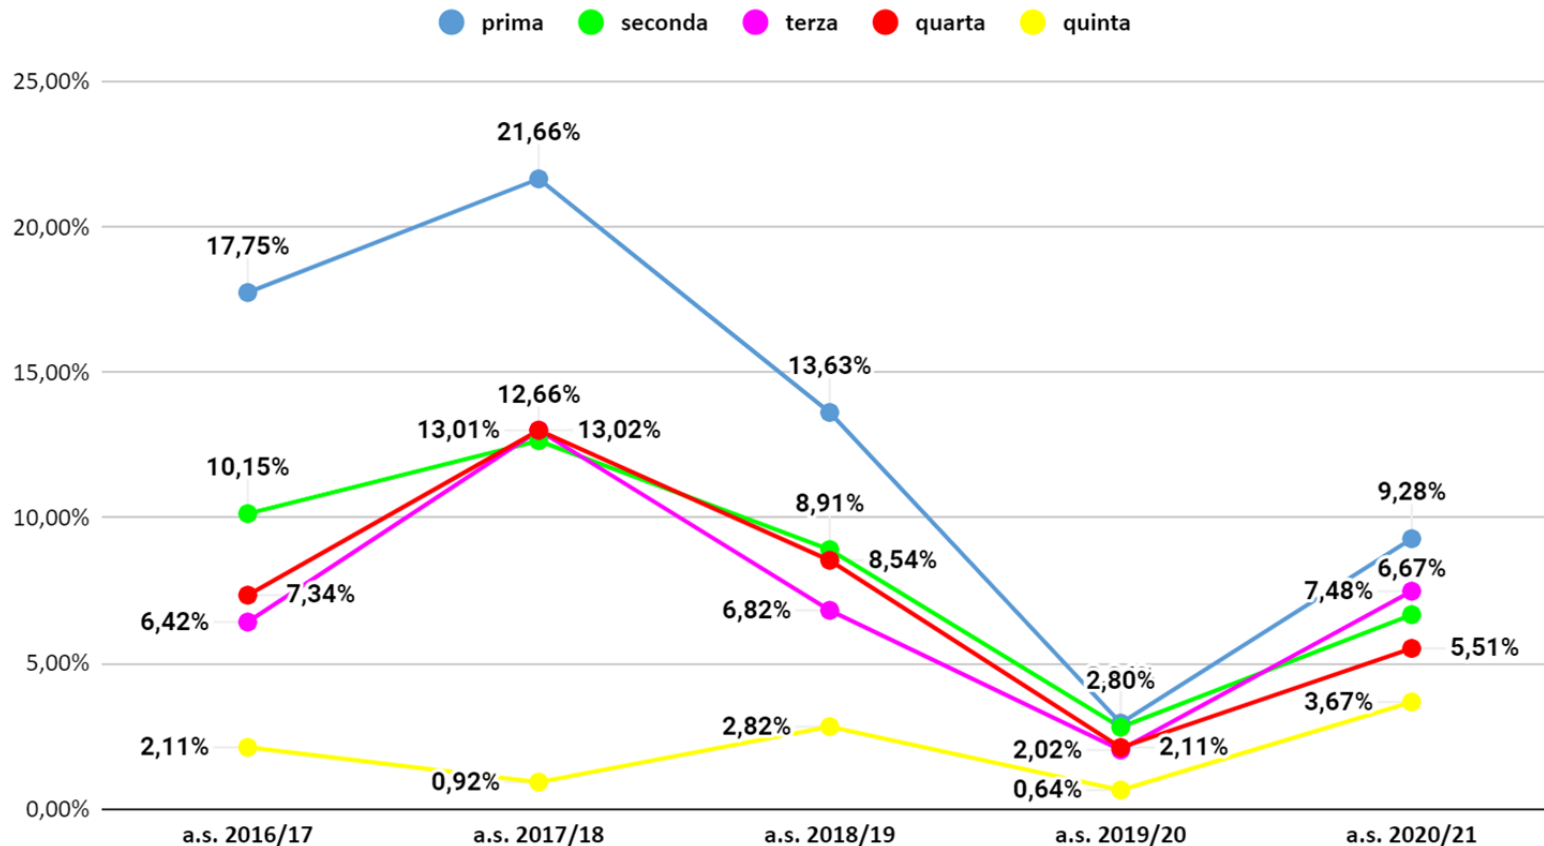

Venezia non ammessi per classe Istituti Professionali - dati previsionali a.s. 2020/21