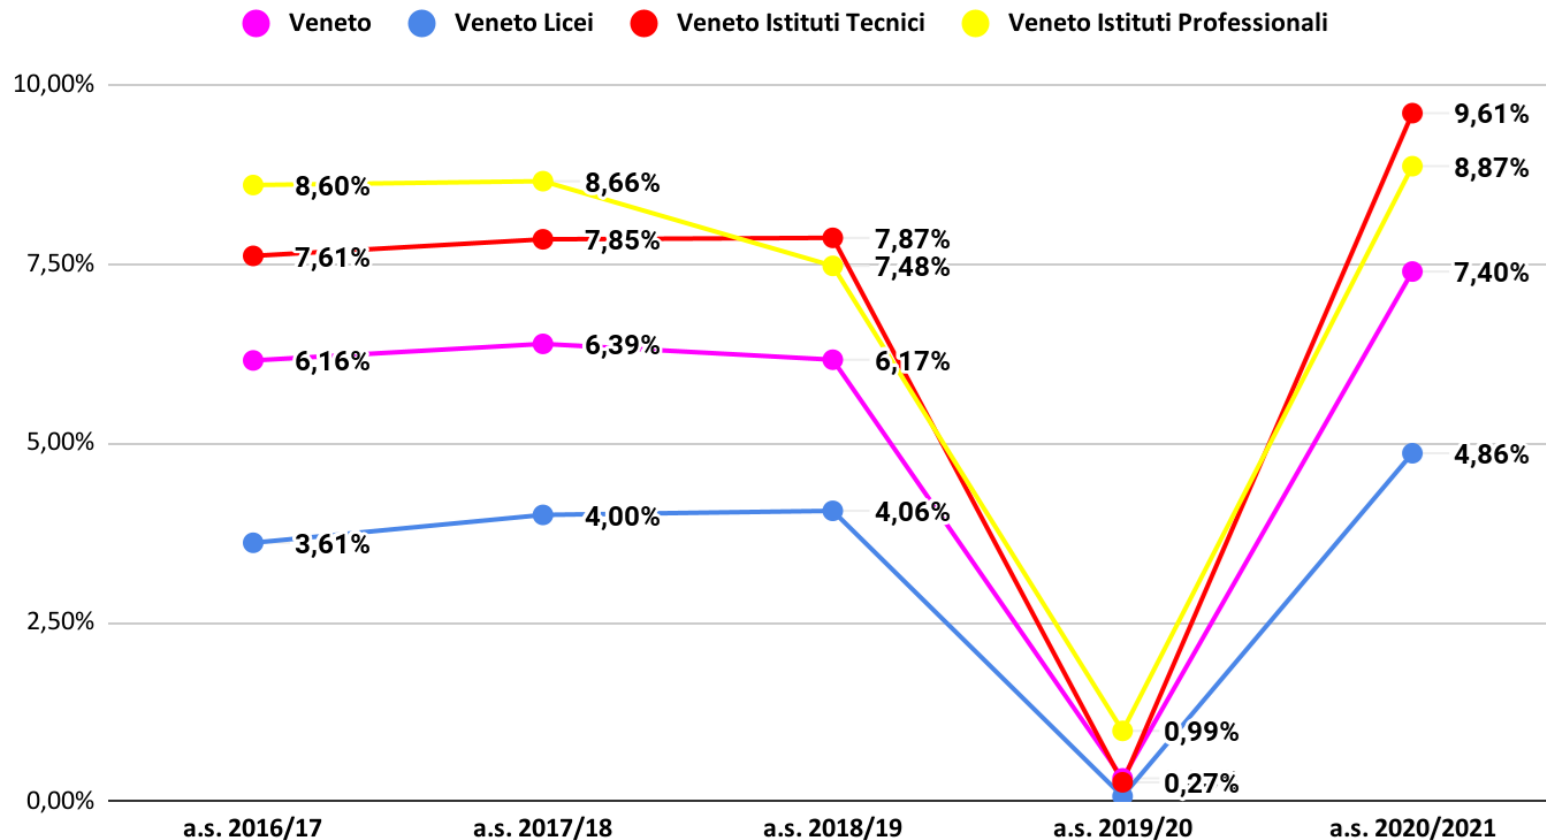

Veneto non ammessi aa.ss.2016/17-2020/21- dati effettivi a.s. 2020/21