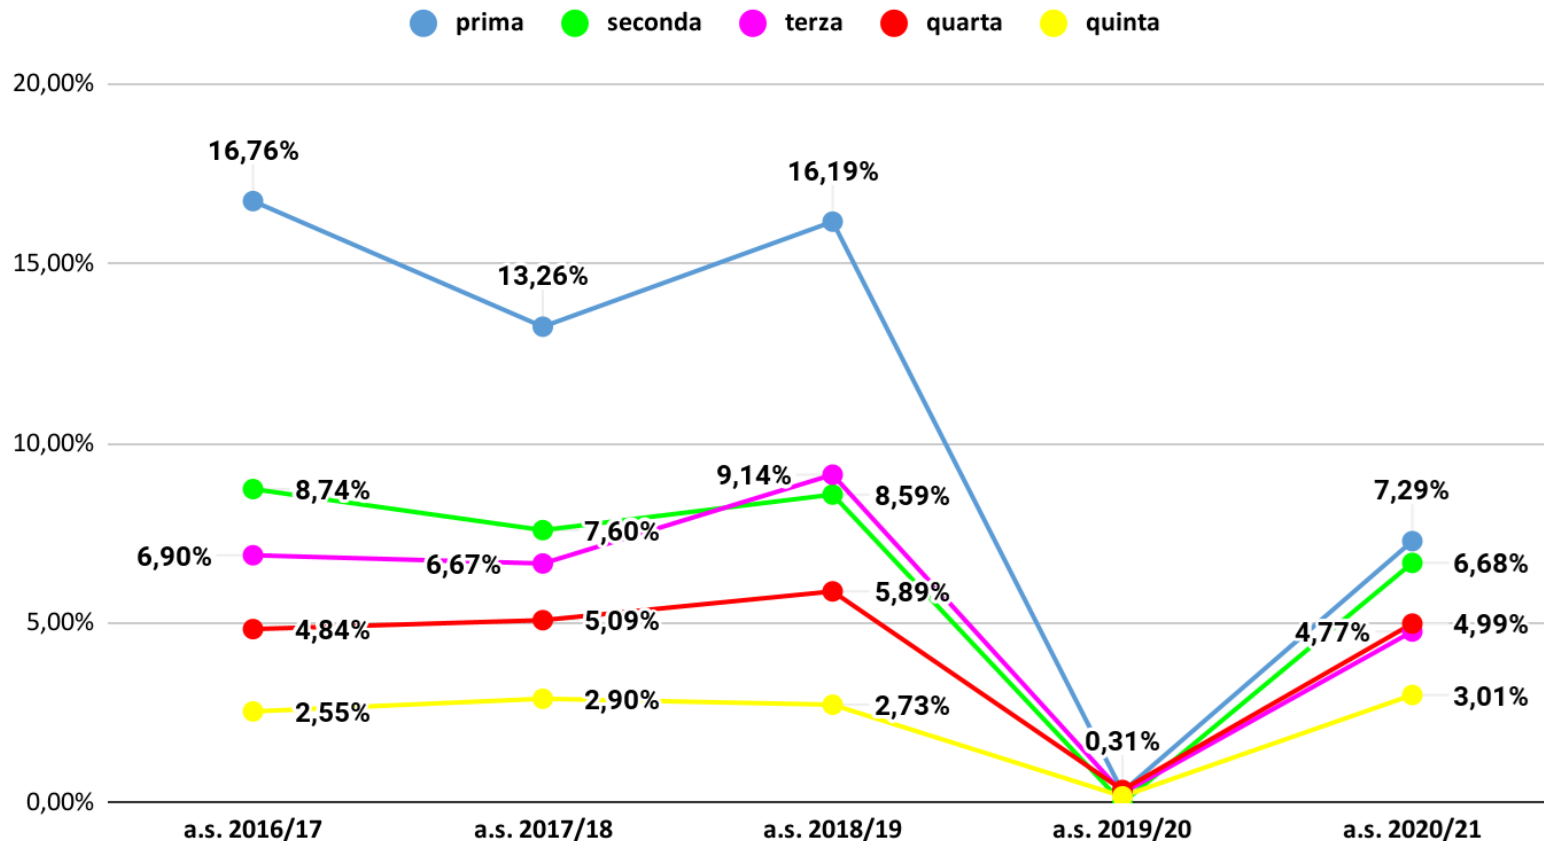

Venezia non ammessi per classe Istituti Tecnici - dati previsionali a.s. 2020/21