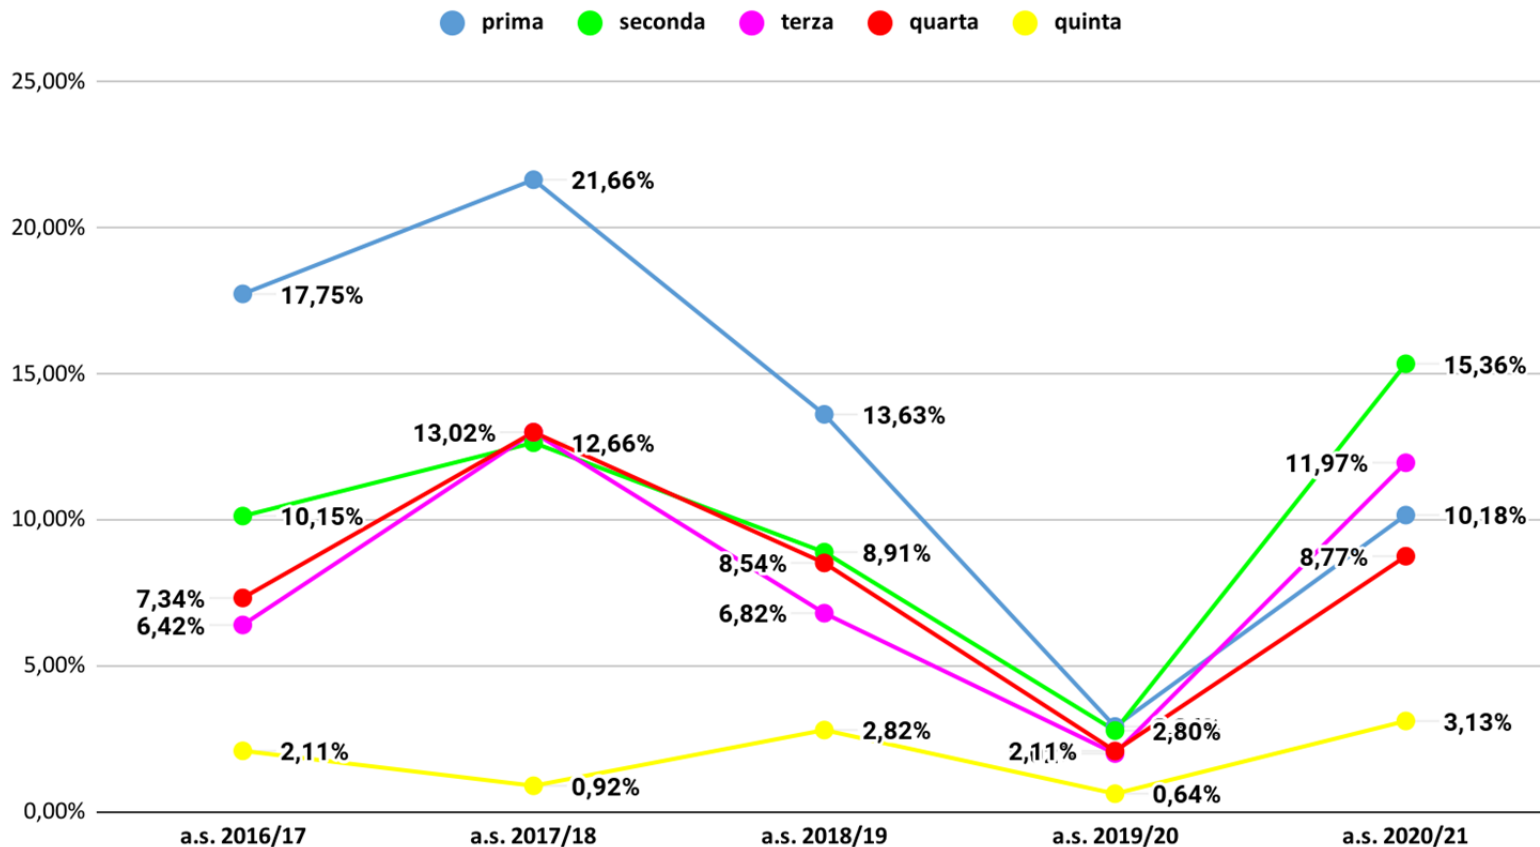

Venezia non ammessi per classe Istituti Professionali - dati effettivi a.s.2020/21