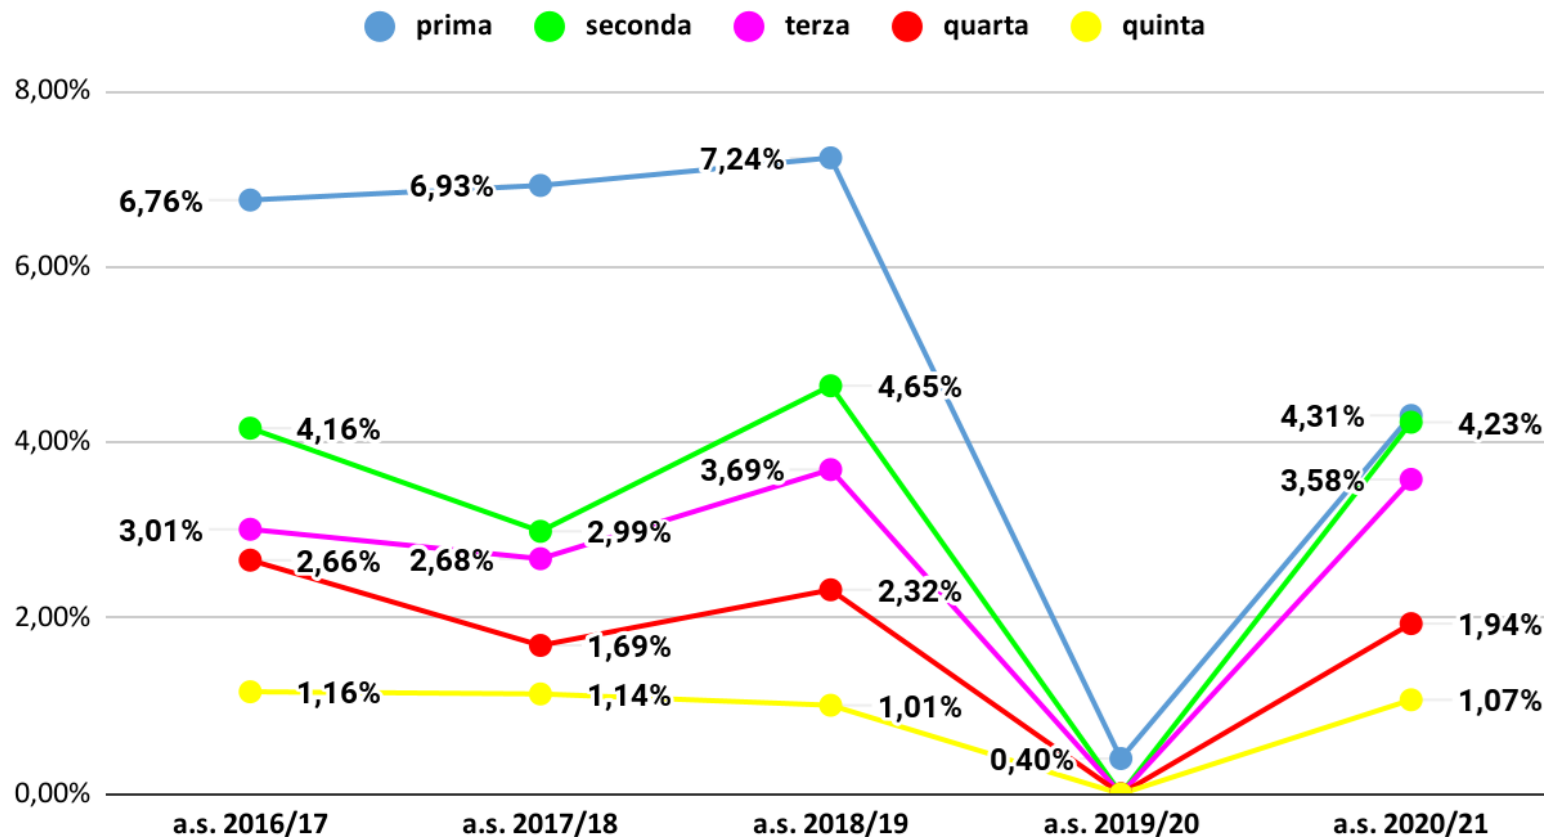

Venezia non ammessi per classe Licei - dati previsionali a.s. 2020/21