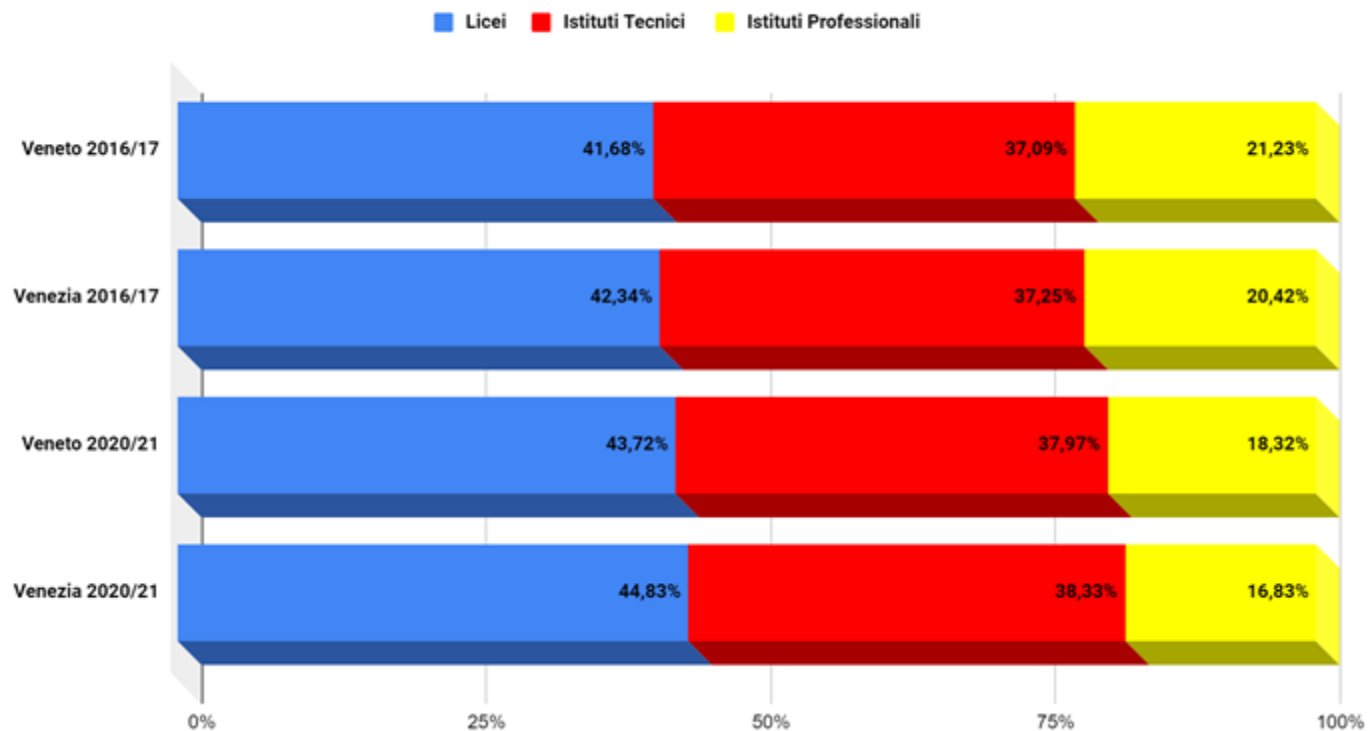

Veneto Venezia - Licei, Istituti Tecnici e Istituti Professionali