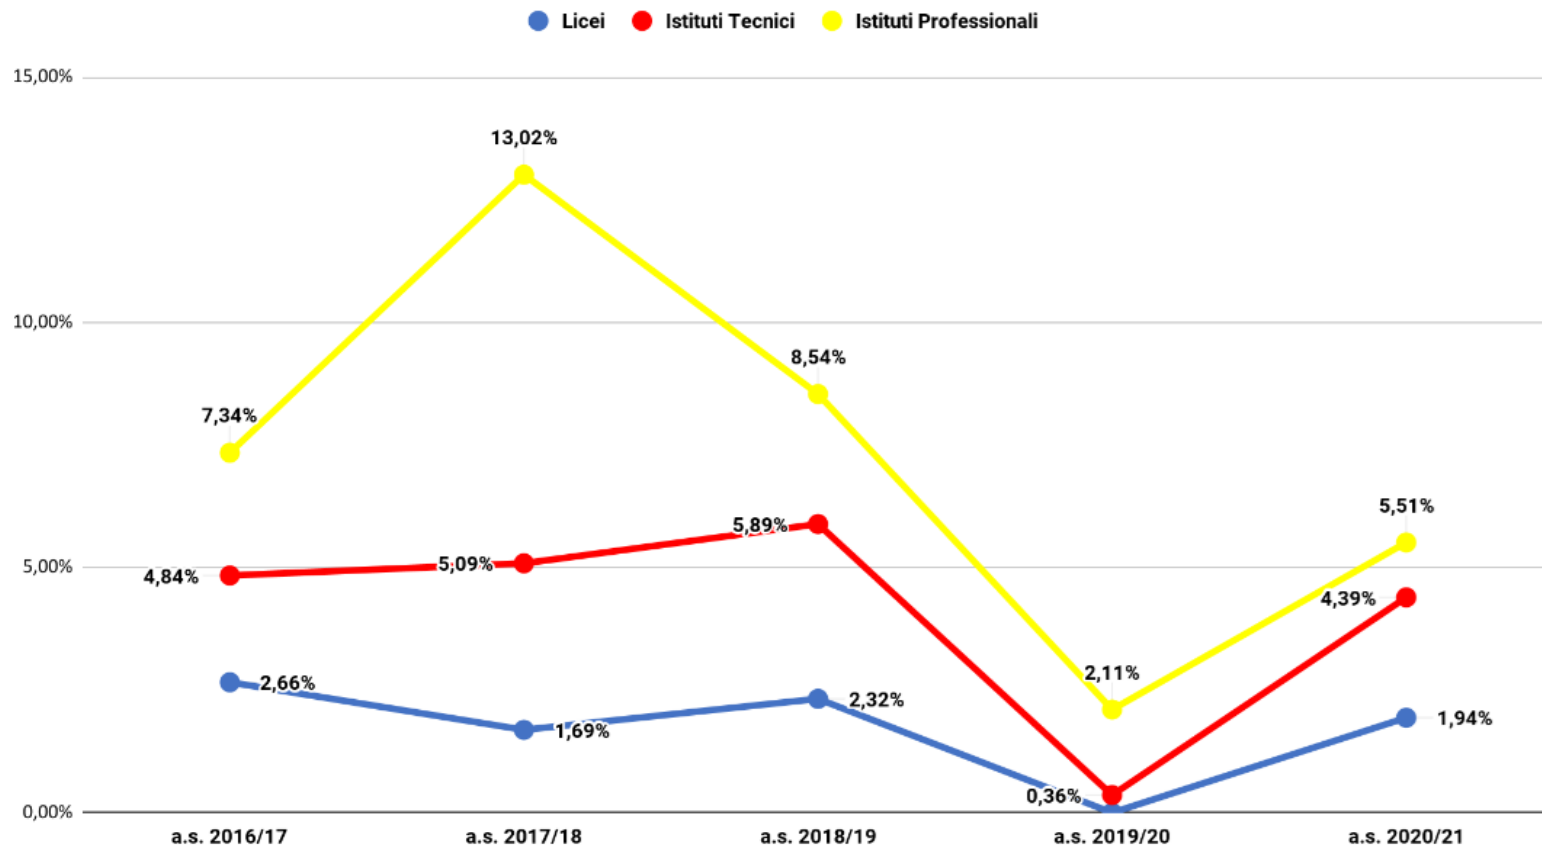

Venezia Classe Quarta Non Ammessi