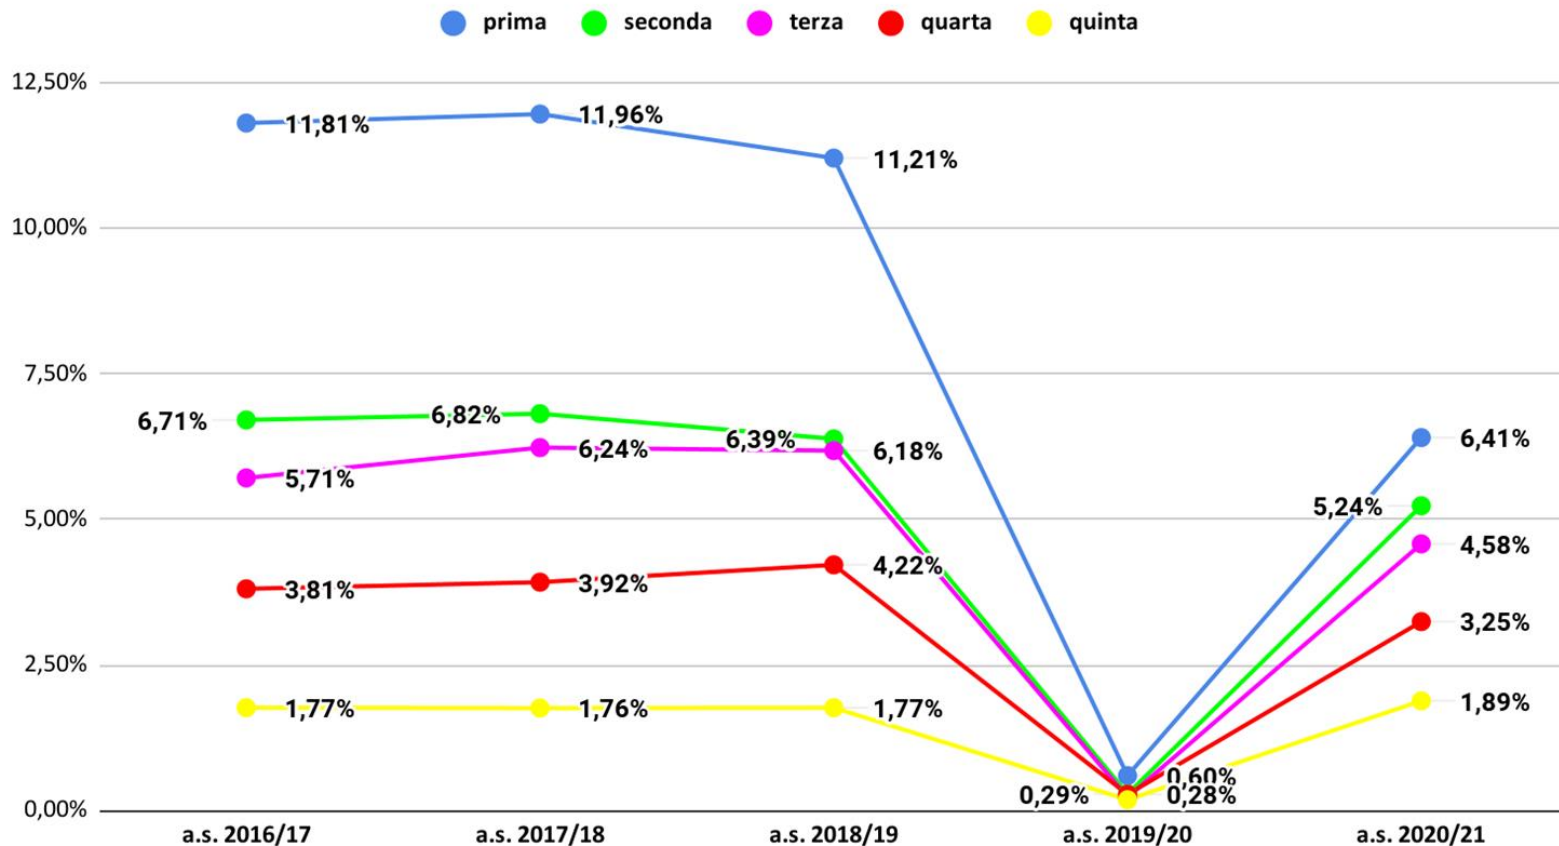

Veneto non ammessi per classe aa.ss. 2016/17- 2020/21- dati previsionali a.s. 2020/21