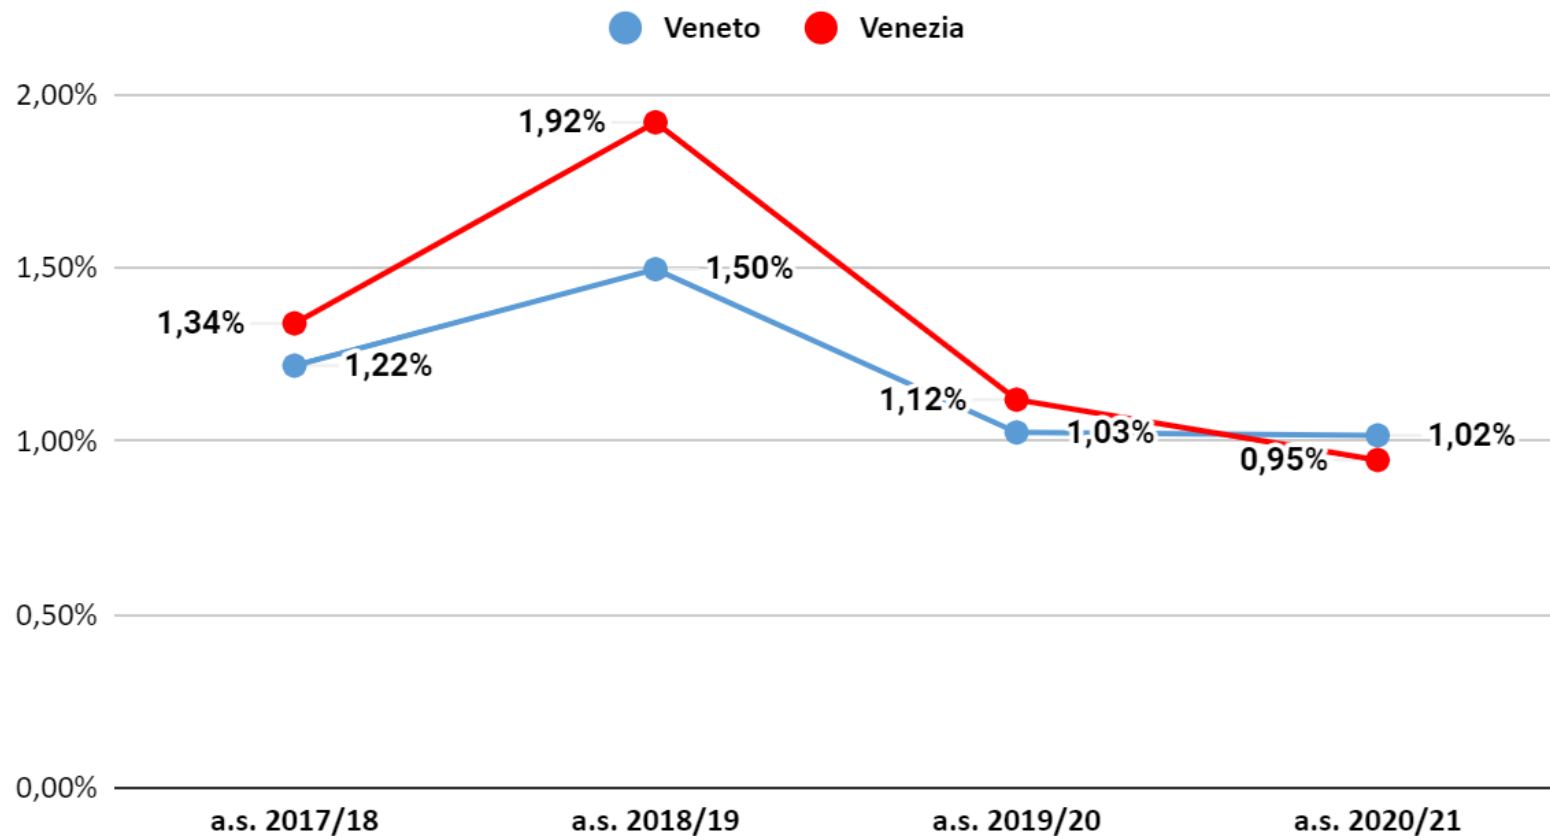

Veneto e Venezia dispersione