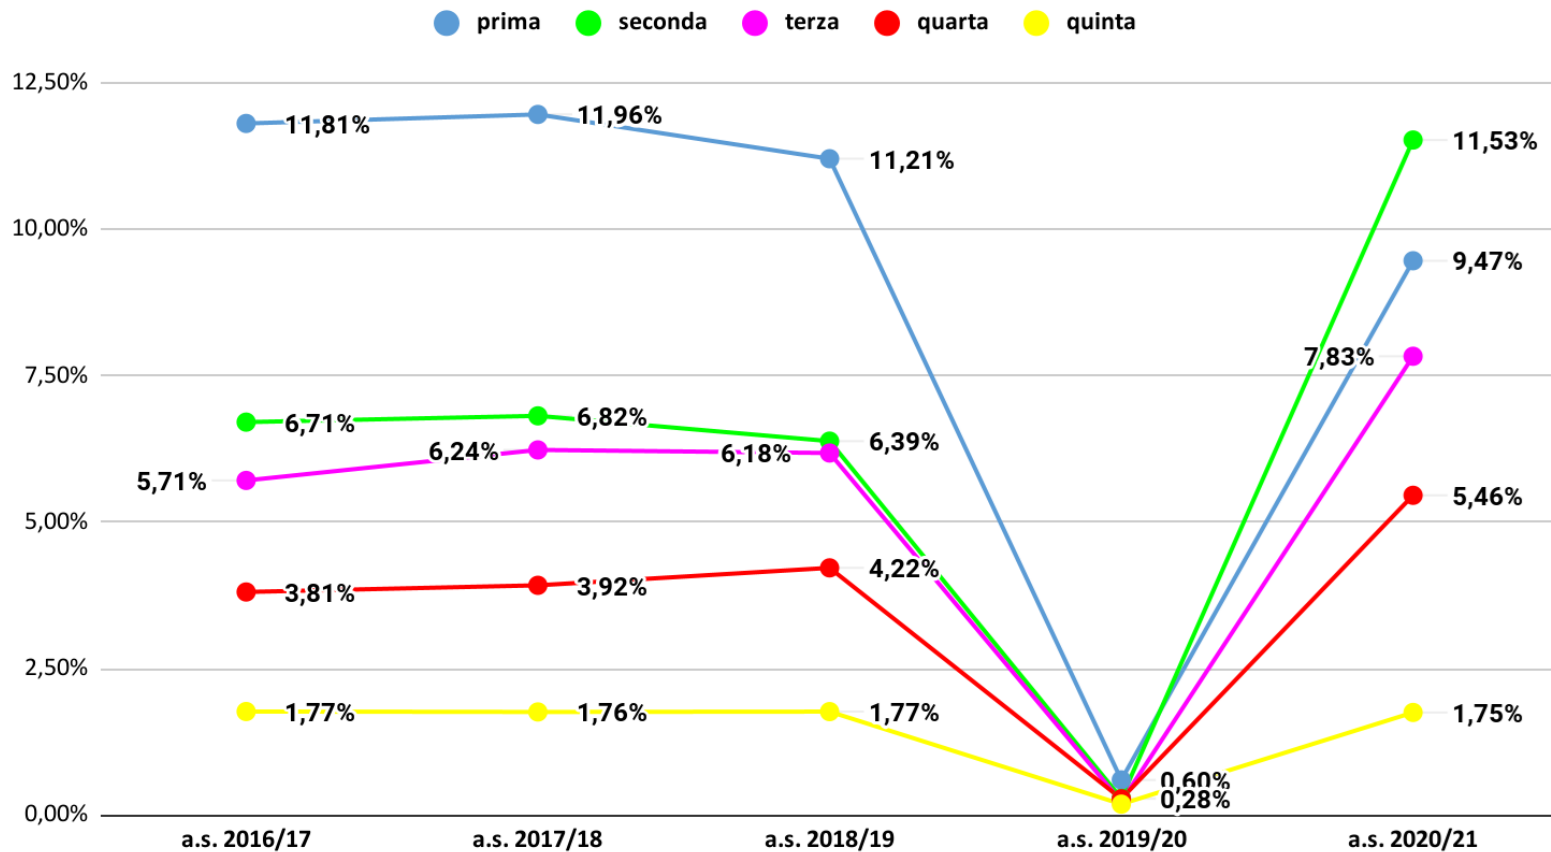

Veneto non ammessi per classe aa.ss. 2016/17-2020/21- dati effettivi a.s. 2020/21