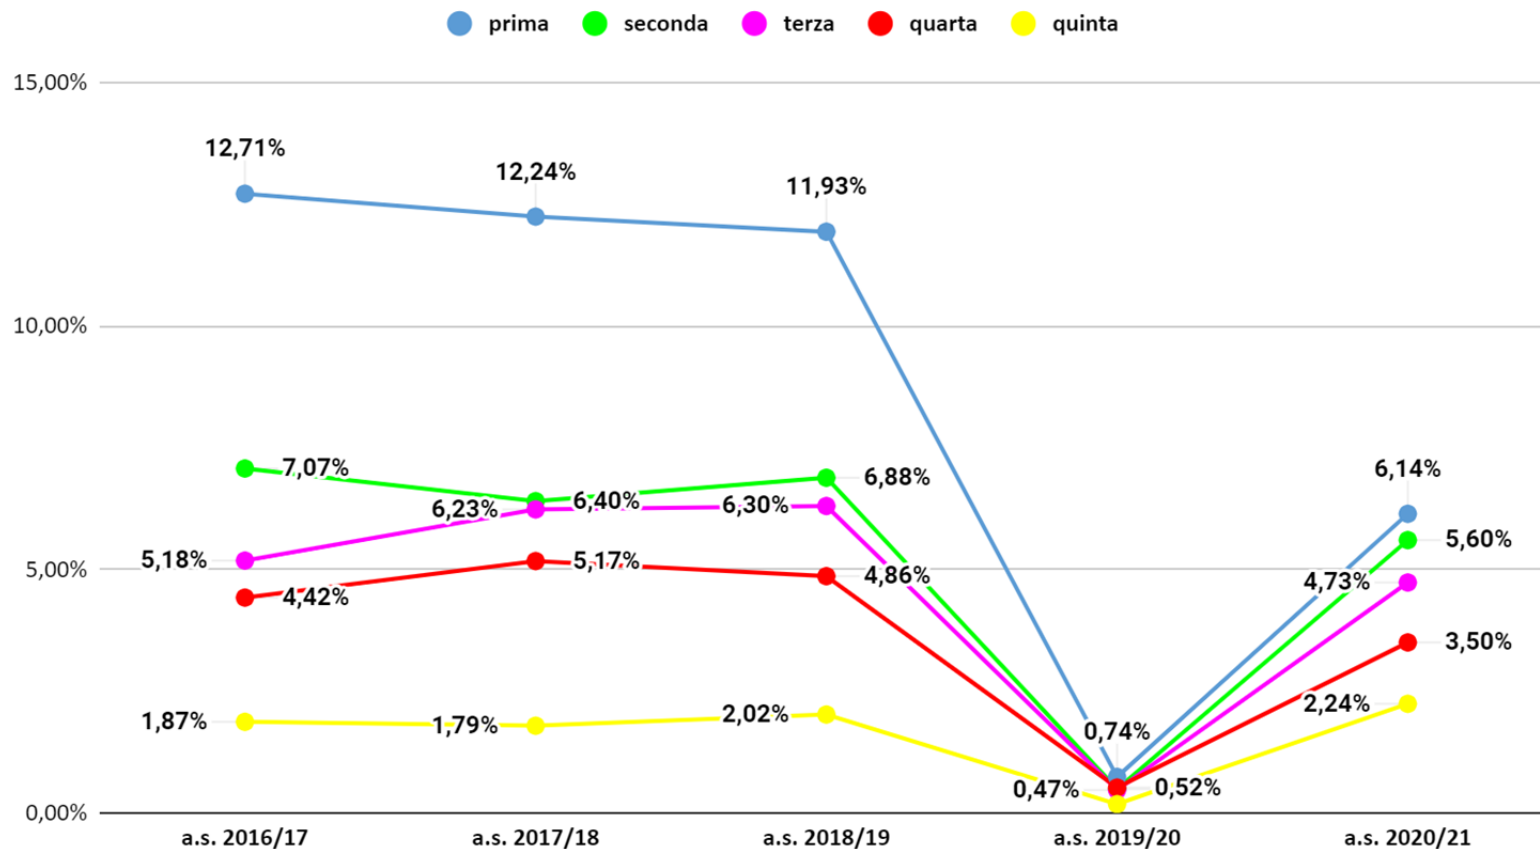

Venezia non ammessi per classe aa.ss. 2016/17-2020/21 - dati previsionali a.s. 2020/21