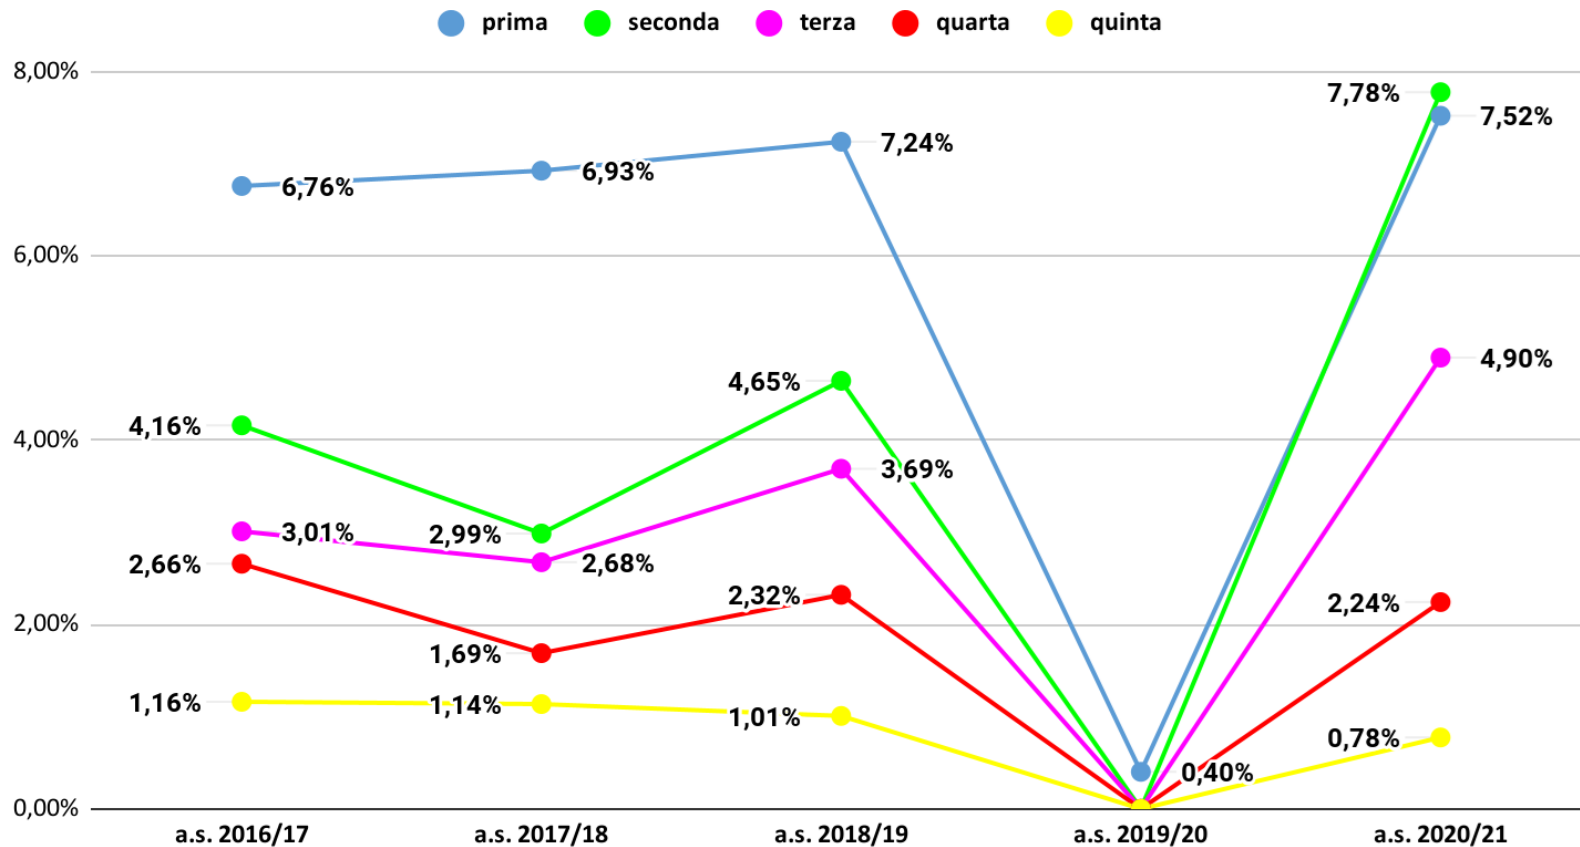

Venezia non ammessi per classe Licei - dati effettivi a.s. 2020/21