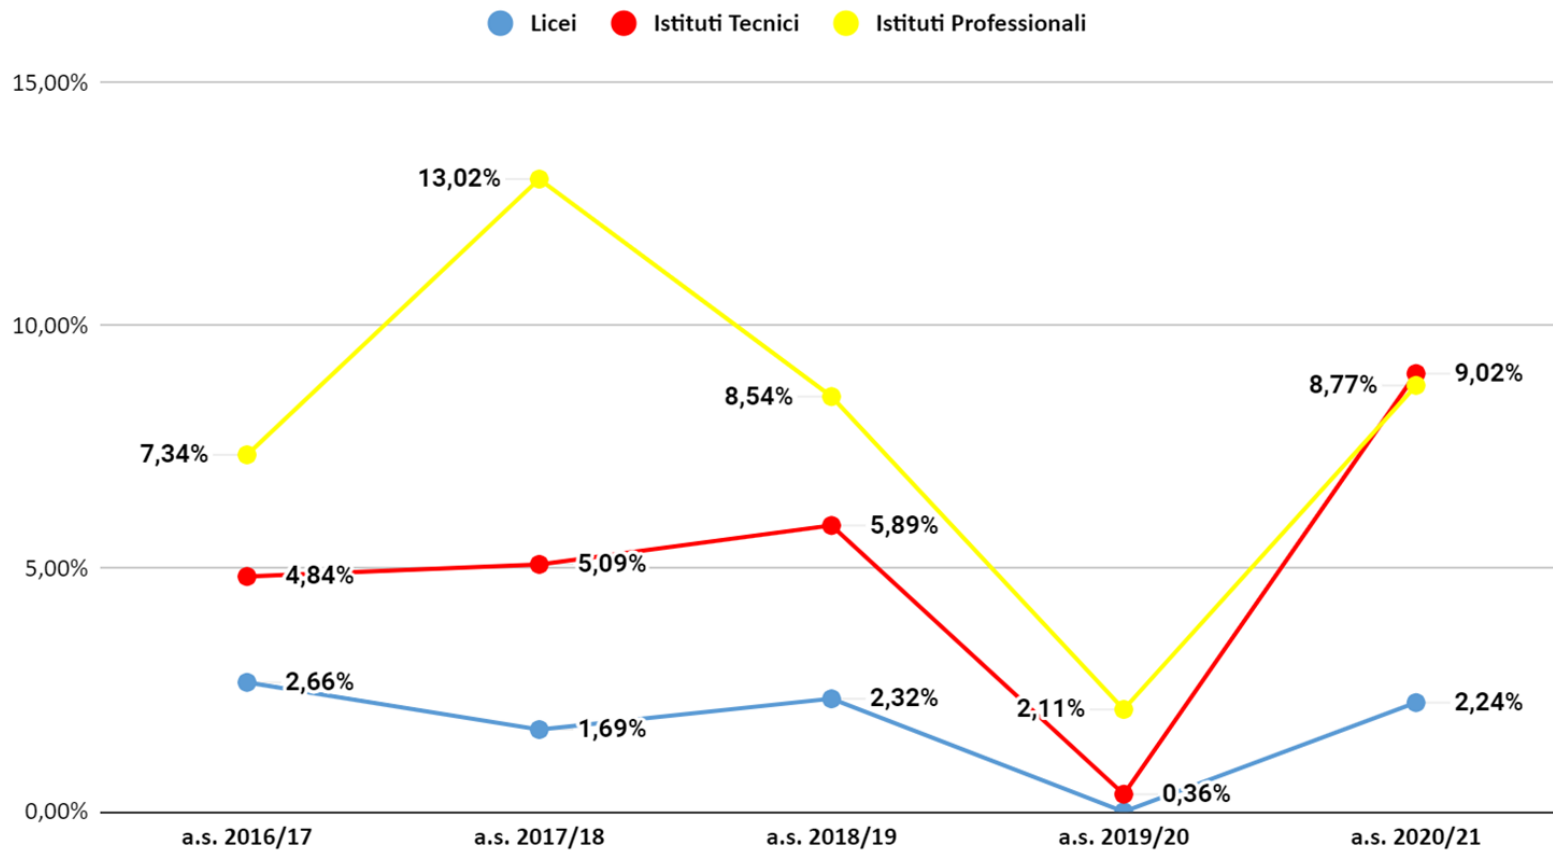

## Venezia Classe Terza Non Ammessi

## Venezia non ammessi classe terza - dati effettivi a.s. 2020/21

## Venezia Classe Quarta Non Ammessi

## Venezia non ammessi classe quarta - dati effettivi a.s. 2020/21