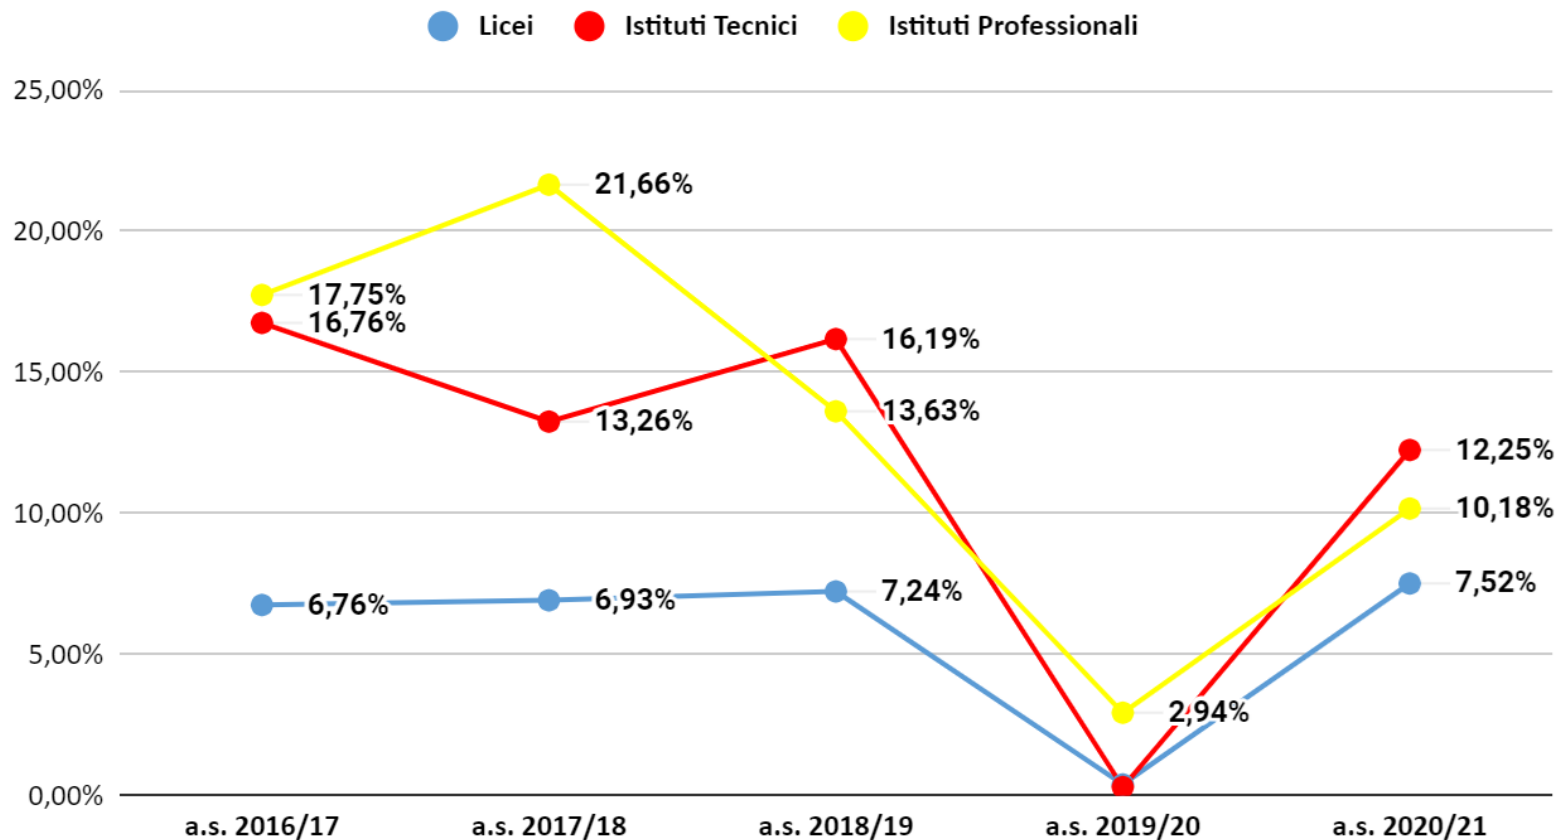

Venezia non ammessi classe prima - dati effettivi a.s. 2020/21