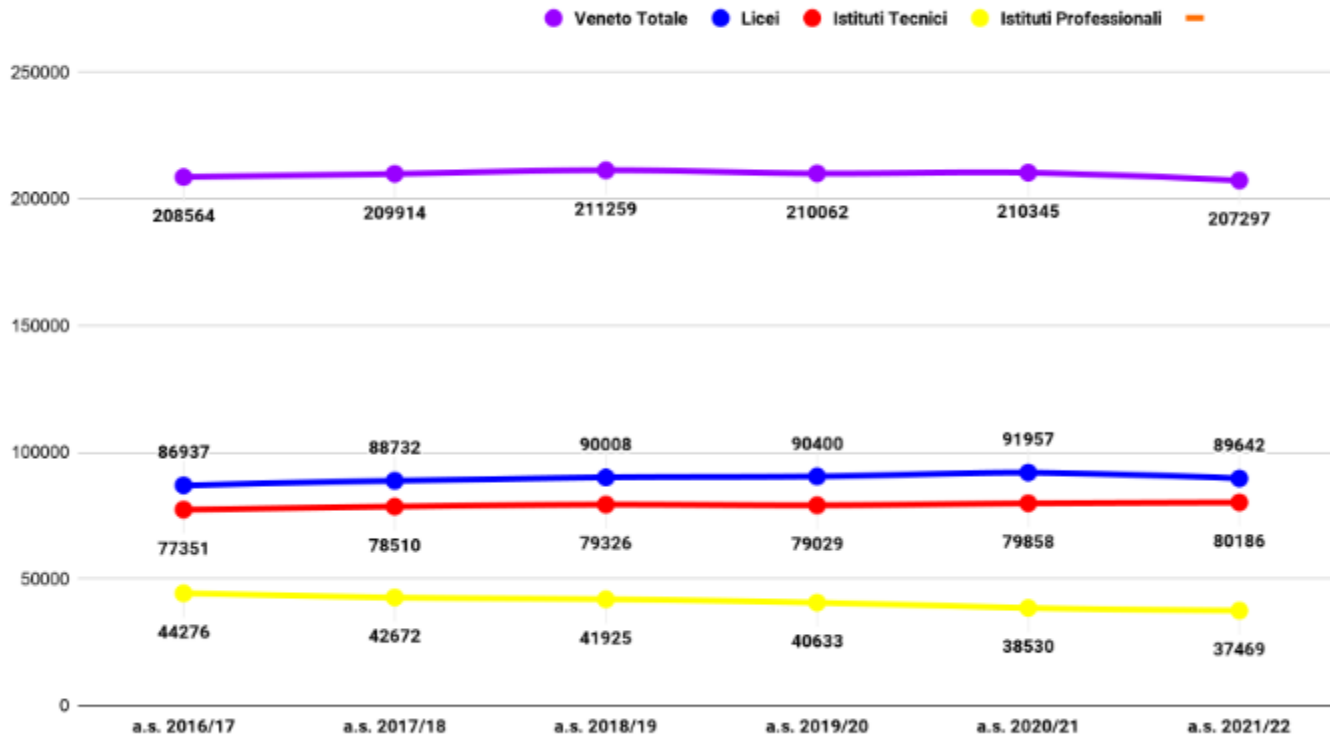

Veneto Frequentanti - Licei Istituti Tecnici Istituti Professionali