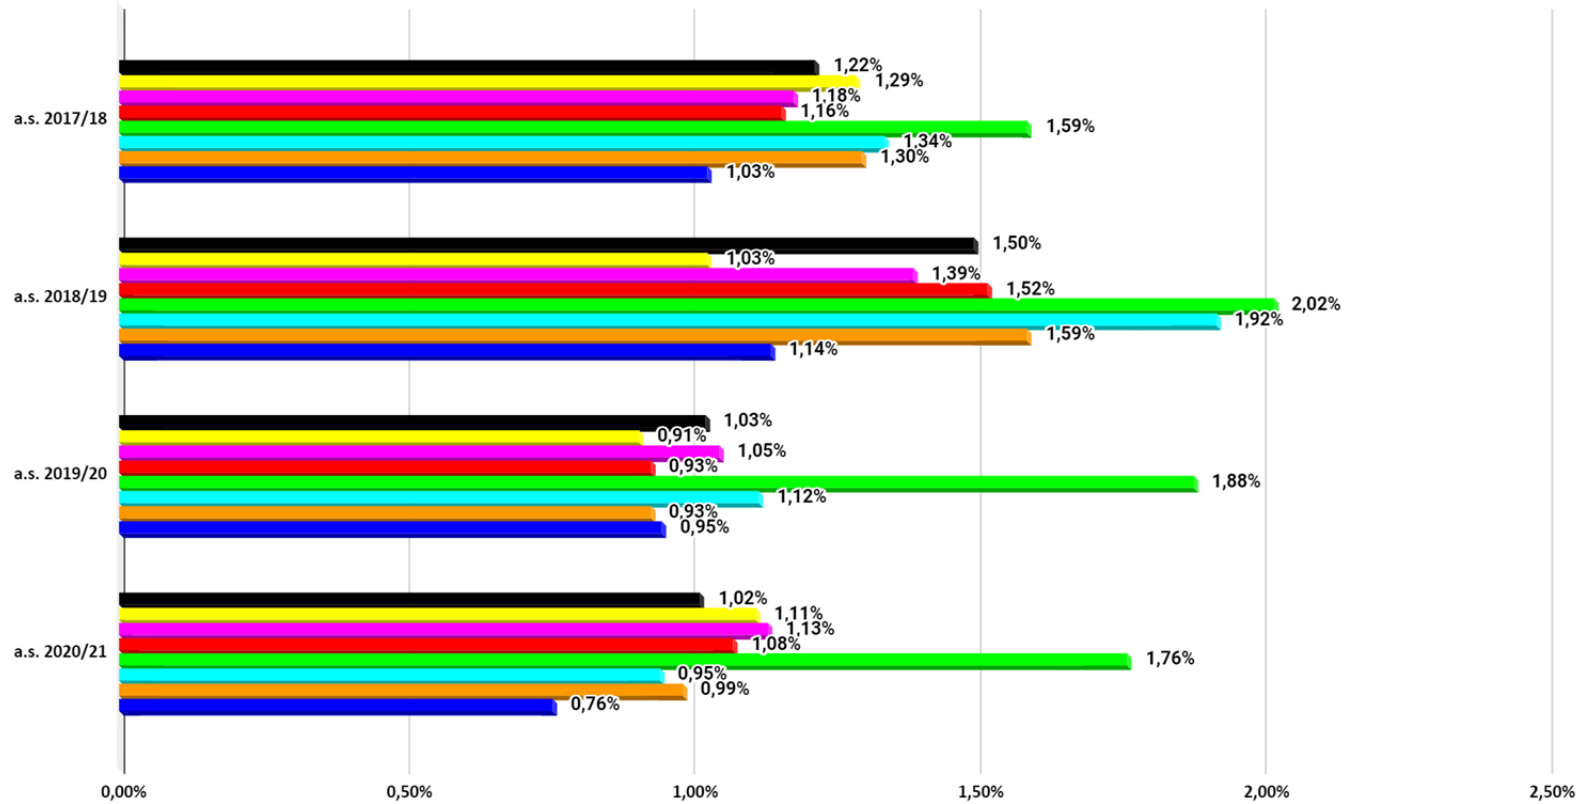

Veneto Province dispersione

■ Veneto ■ Belluno ■ Treviso ■ Padova ■ Rovigo ■ Venezia ■ Verona ■ Vicenza