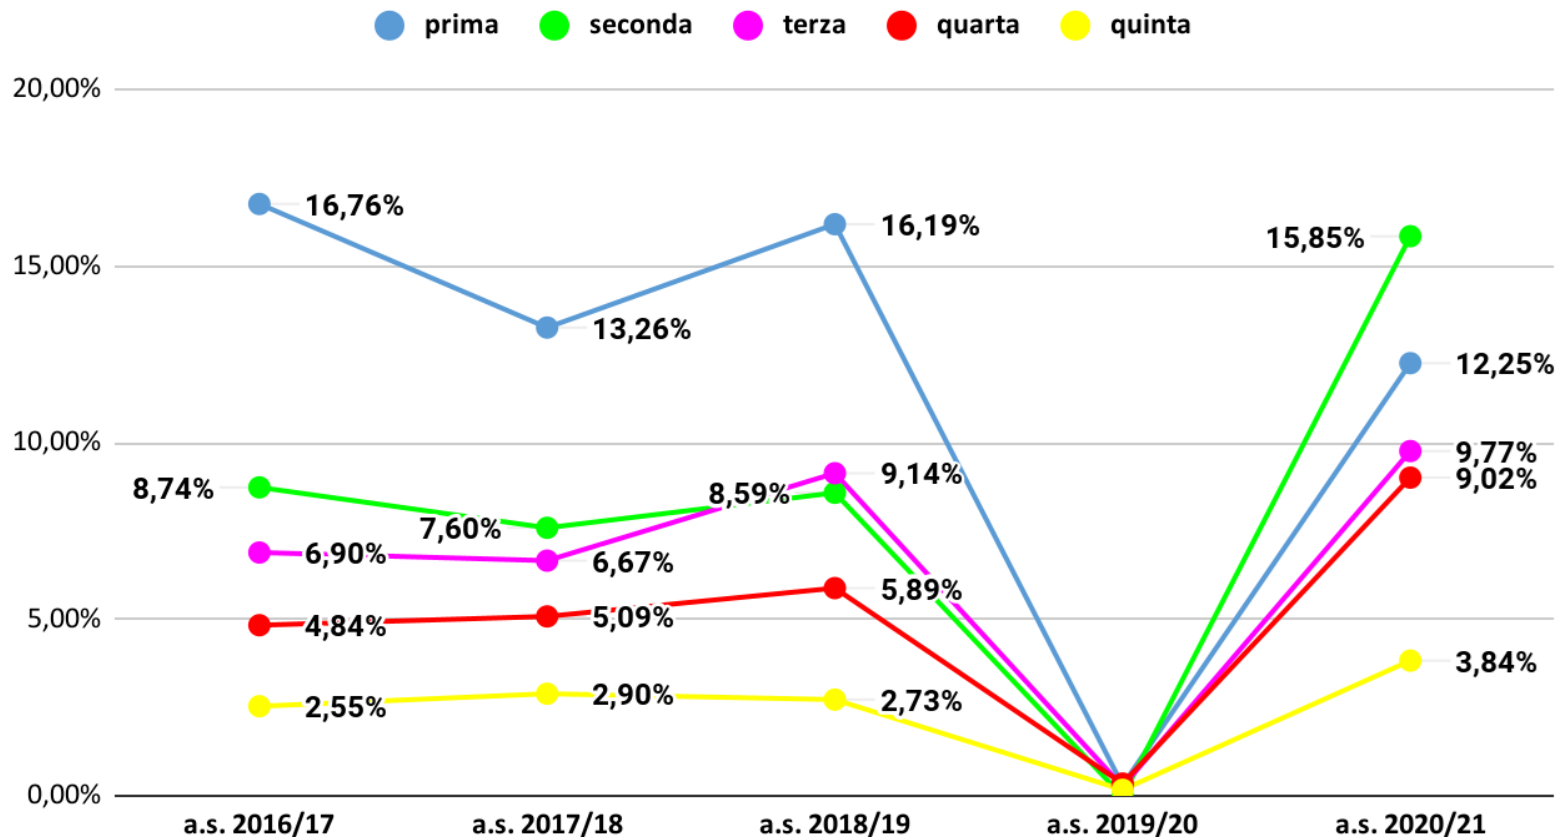

Venezia non ammessi per classe Istituti Tecnici - dati effettivi a.s. 2020/21