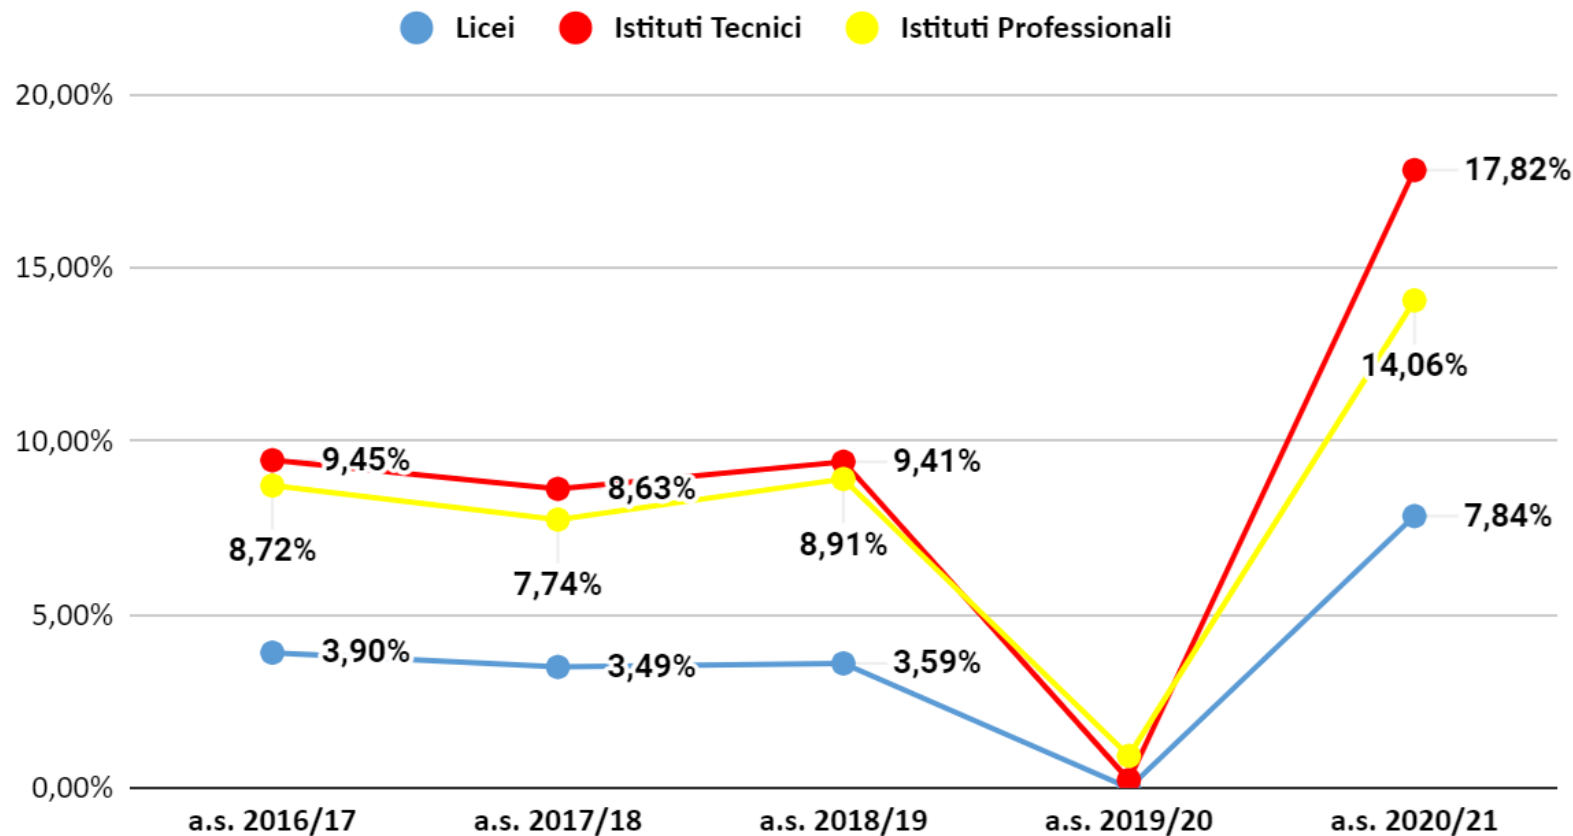

Treviso non ammessi per classe aa.ss. 2016/17- 2020/21- dati previsionali 2020/21

Treviso non ammessi per classe aa.ss. 2016/17-2020/21 - dati effettivi a.s. 2020/21

Treviso non ammessi per classe Licei - dati previsionali a.s. 2020/21

Treviso non ammessi per classe Licei - dati effettivi a.s. 2020/21

Treviso non ammessi per classe Istituti Tecnici - dati previsionali a.s. 2020/21

Treviso non ammessi per classe Istituti Tecnici - dati effettivi a.s. 2020/21

Treviso non ammessi per classe Istituti Professionali - dati previsionali a.s. 2020/21

Treviso non ammessi per classe Istituti Professionali - dati effettivi a.s. 2020/21

Treviso Classe Prima Non Ammessi

Treviso non ammessi classe prima - dati effettivi a.s. 2020/21

Treviso Classe Seconda Non Ammessi

Treviso non ammessi classe seconda - dati effettivi a.s. 2020/21

Treviso Classe Terza Non Ammessi

Treviso non ammessi classe terza - dati effettivi a.s. 2020/21