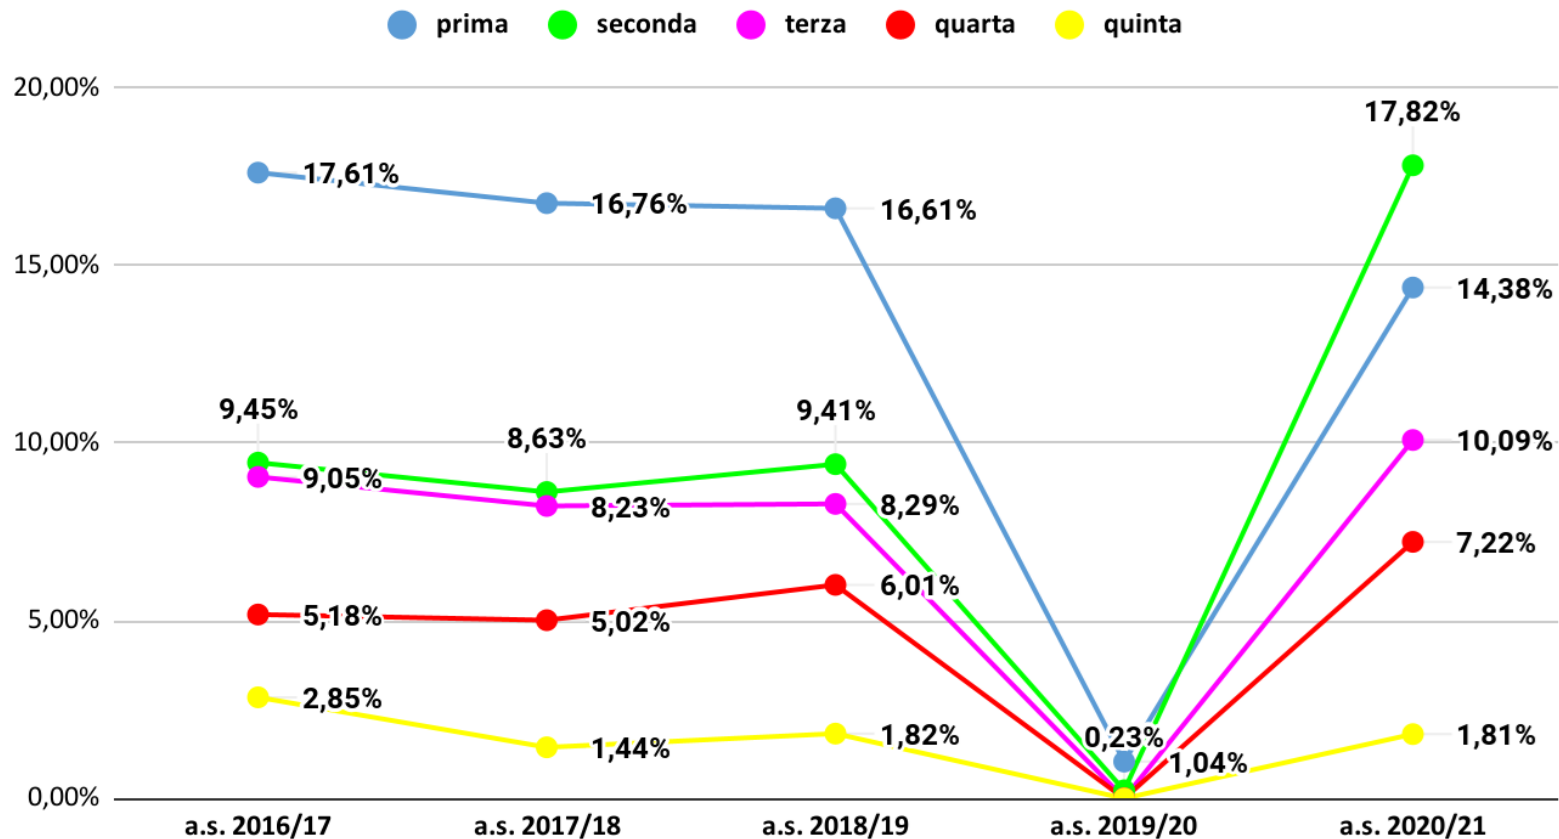

Veneto non ammessi aa.ss.2016/17-2020/21- dati previsionali a.s. 2020/21

Veneto non ammessi aa.ss.2016/17-2020/21- dati effettivi a.s. 2020/21

Treviso non ammessi aa.ss.2016/17-2020/21 - dati previsionali a.s. 2020/21

Treviso non ammessi aa.ss. 2016/17-2020/21 - dati effettivi a.s. 2020/21

Veneto non ammessi per classe aa.ss. 2016/17- 2020/21- dati previsionali a.s. 2020/21

Veneto non ammessi per classe aa.ss. 2016/17-2020/21- dati effettivi a.s. 2020/21

Treviso non ammessi per classe aa.ss. 2016/17- 2020/21- dati previsionali 2020/21

Treviso non ammessi per classe aa.ss. 2016/17-2020/21 - dati effettivi a.s. 2020/21

Treviso non ammessi per classe Licei - dati previsionali a.s. 2020/21

Treviso non ammessi per classe Licei - dati effettivi a.s. 2020/21

Treviso non ammessi per classe Istituti Tecnici - dati previsionali a.s. 2020/21

Treviso non ammessi per classe Istituti Tecnici - dati effettivi a.s. 2020/21