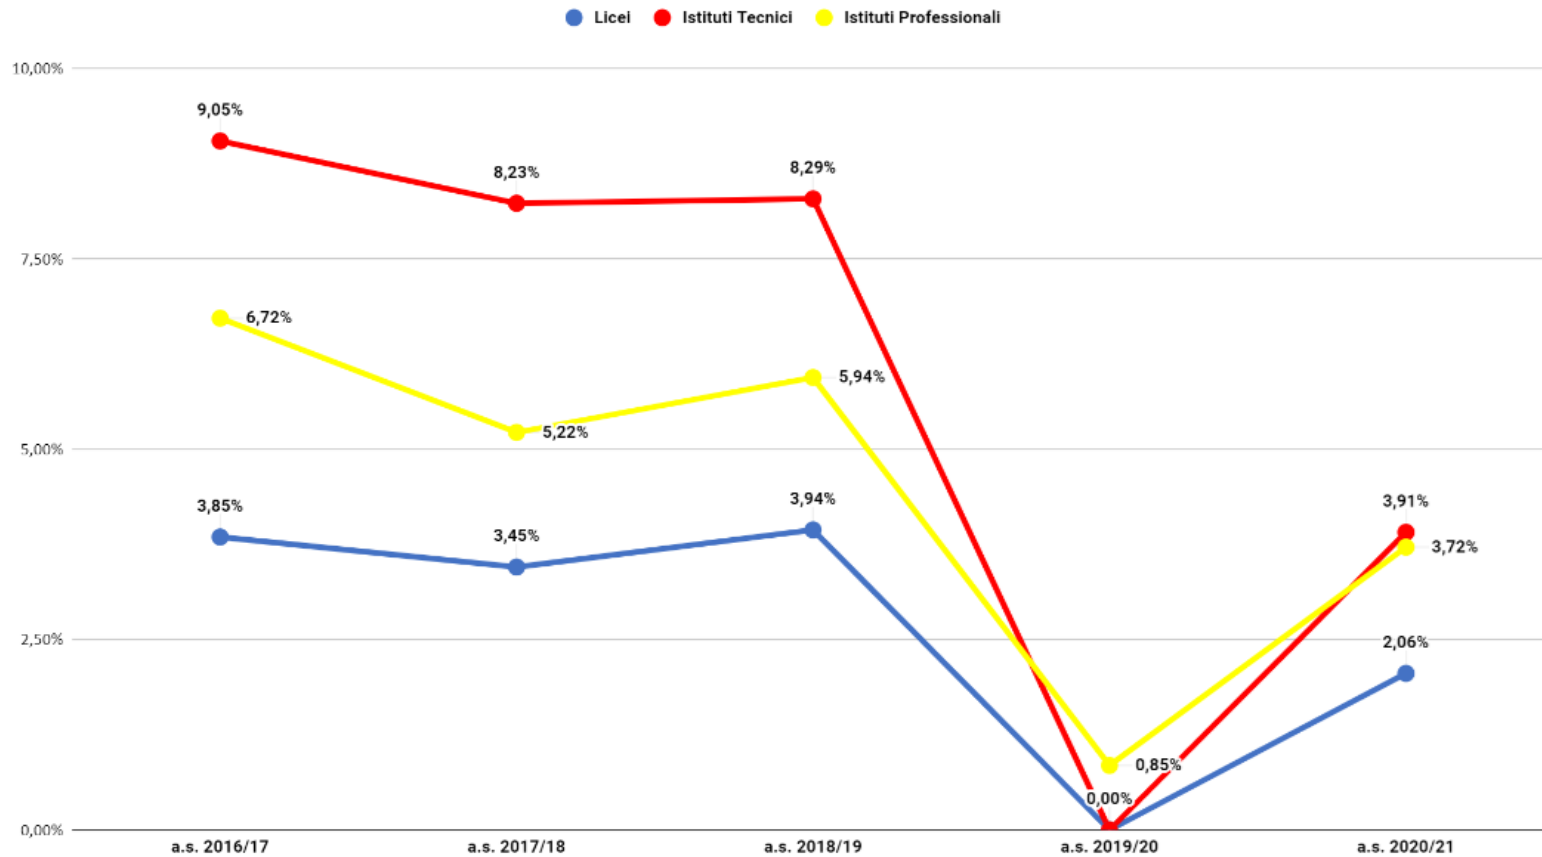

Treviso non ammessi per classe Istituti Professionali - dati previsionali a.s. 2020/21

Treviso non ammessi per classe Istituti Professionali - dati effettivi a.s. 2020/21

Treviso Classe Prima Non Ammessi

Treviso non ammessi classe prima - dati effettivi a.s. 2020/21

Treviso Classe Seconda Non Ammessi

Treviso non ammessi classe seconda - dati effettivi a.s. 2020/21

Treviso Classe Terza Non Ammessi

Treviso non ammessi classe terza - dati effettivi a.s. 2020/21

Treviso Classe Quarta Non Ammessi

Treviso non ammessi classe quarta - dati effettivi a.s. 2020/21

Treviso Classe Quinta Non Ammessi

Treviso non ammessi classe quinta - dati effettivi a.s. 2020/21