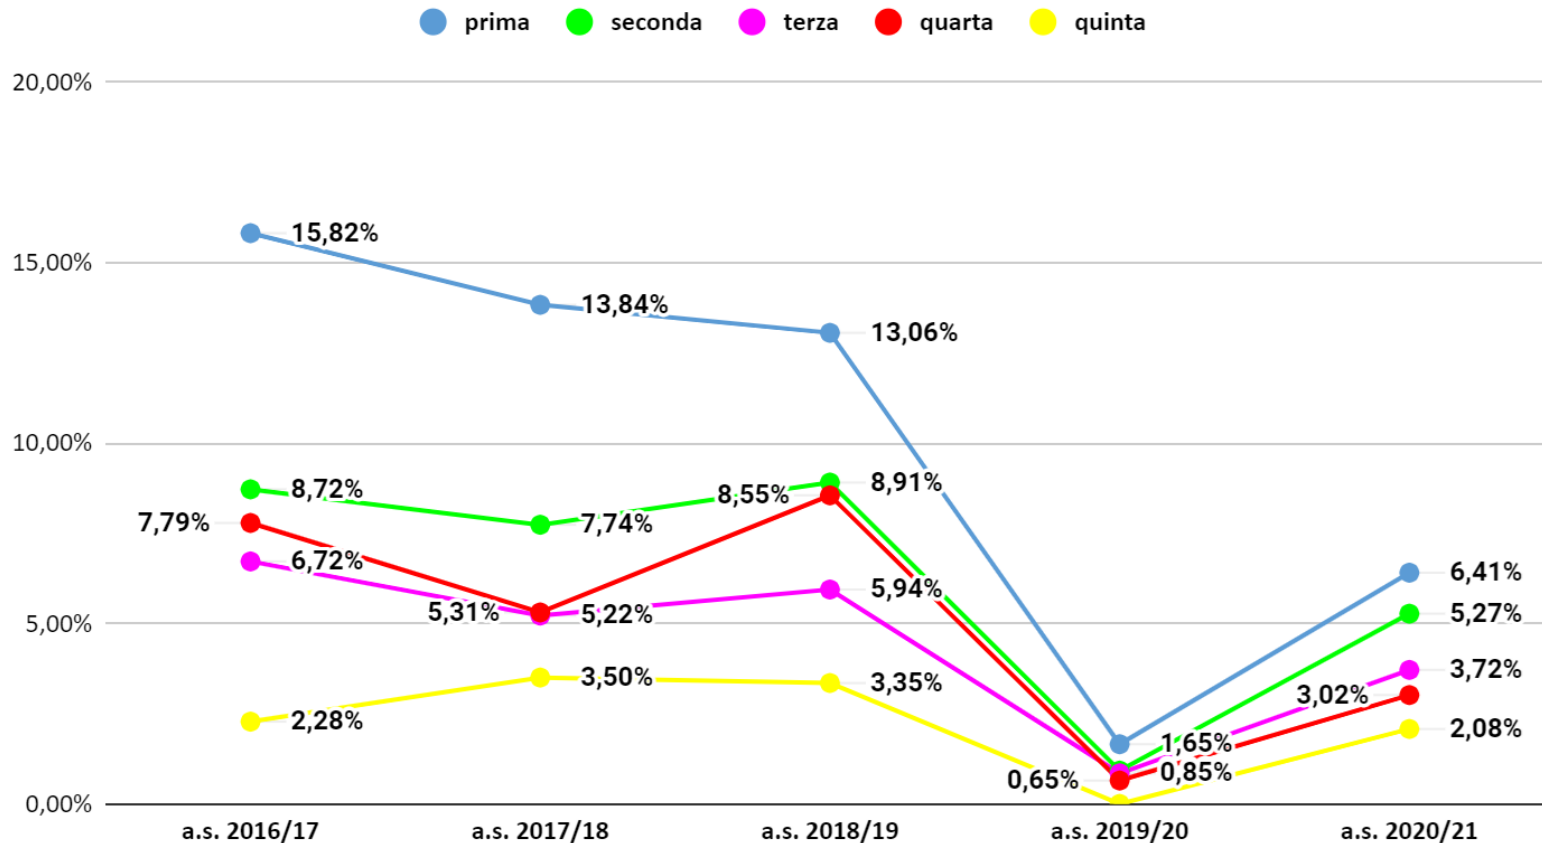

Treviso non ammessi per classe aa.ss. 2016/17- 2020/21- dati previsionali 2020/21

Treviso non ammessi per classe aa.ss. 2016/17-2020/21 - dati effettivi a.s. 2020/21

Treviso non ammessi per classe Licei - dati previsionali a.s. 2020/21

Treviso non ammessi per classe Licei - dati effettivi a.s. 2020/21

Treviso non ammessi per classe Istituti Tecnici - dati previsionali a.s. 2020/21

Treviso non ammessi per classe Istituti Tecnici - dati effettivi a.s. 2020/21

Treviso non ammessi per classe Istituti Professionali - dati previsionali a.s. 2020/21

Treviso non ammessi per classe Istituti Professionali - dati effettivi a.s. 2020/21

Treviso Classe Prima Non Ammessi

Treviso non ammessi classe prima - dati effettivi a.s. 2020/21

Treviso Classe Seconda Non Ammessi

Treviso non ammessi classe seconda - dati effettivi a.s. 2020/21

Treviso Classe Terza Non Ammessi

Treviso non ammessi classe terza - dati effettivi a.s. 2020/21