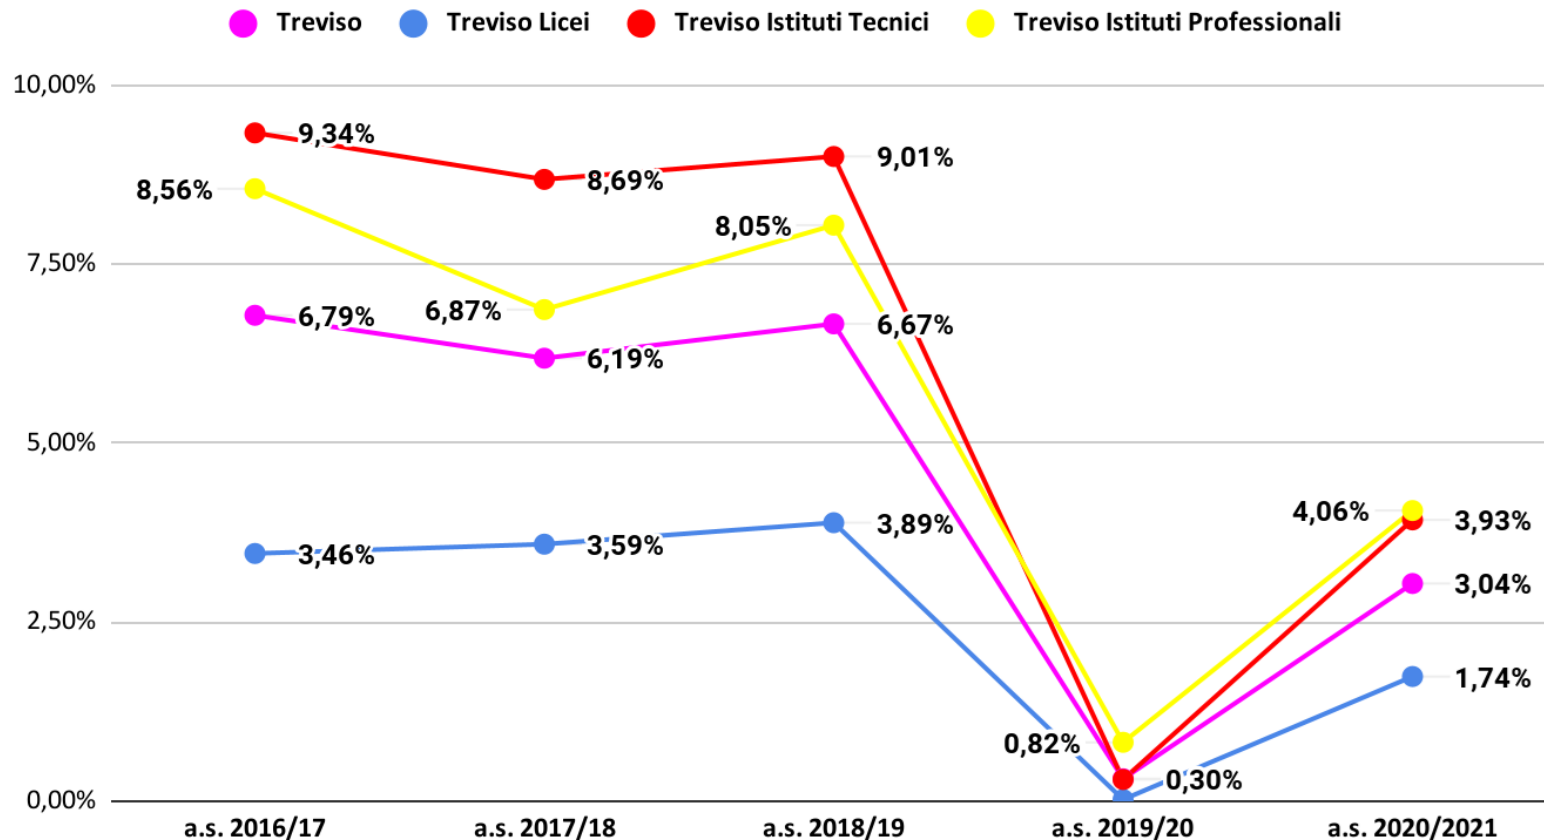

Grafico 24.Veneto dispersione

Veneto Province dispersione

■ Veneto ■ Belluno ■ Treviso ■ Padova ■ Rovigo ■ Venezia ■ Verona ■ Vicenza

Veneto e Treviso dispersione

Treviso Licei Dispersione

■ a.s. 2017/18 ■ a.s. 2018/19 ■ a.s. 2019/20 ■ a.s. 2020/21

Treviso Istituti Tecnici Dispersione

■ a.s. 2017/18 ■ a.s. 2018/19 ■ a.s. 2019/20 ■ a.s. 2020/21

Treviso Istituti Professionali dispersione

■ a.s. 2017/18 ■ a.s. 2018/19 ■ a.s. 2019/20 ■ a.s. 2020/21

Dati relativi agli studenti non ammessi

Veneto non ammessi aa.ss.2016/17-2020/21- dati previsionali a.s. 2020/21

Veneto non ammessi aa.ss.2016/17-2020/21- dati effettivi a.s. 2020/21

Treviso non ammessi aa.ss.2016/17-2020/21 - dati previsionali a.s. 2020/21