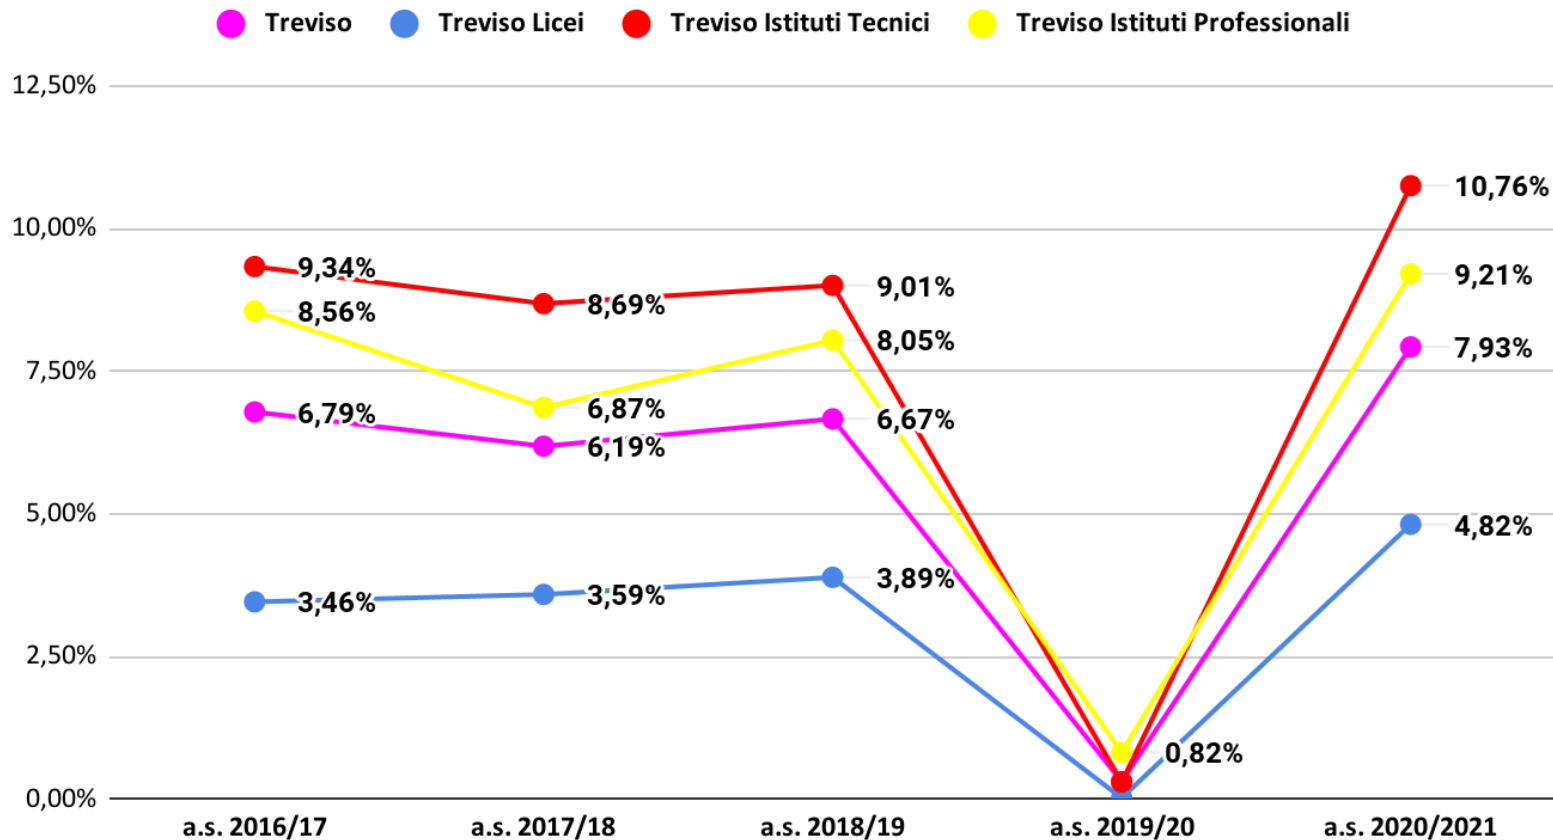

Treviso Istituti Tecnici Dispersione

■ a.s. 2017/18 ■ a.s. 2018/19 ■ a.s. 2019/20 ■ a.s. 2020/21

Treviso Istituti Professionali dispersione

■ a.s. 2017/18 ■ a.s. 2018/19 ■ a.s. 2019/20 ■ a.s. 2020/21

Dati relativi agli studenti non ammessi

Veneto non ammessi aa.ss.2016/17-2020/21- dati previsionali a.s. 2020/21

Veneto non ammessi aa.ss.2016/17-2020/21- dati effettivi a.s. 2020/21

Treviso non ammessi aa.ss.2016/17-2020/21 - dati previsionali a.s. 2020/21

Treviso non ammessi aa.ss. 2016/17-2020/21 - dati effettivi a.s. 2020/21

Veneto non ammessi per classe aa.ss. 2016/17- 2020/21- dati previsionali a.s. 2020/21

Veneto non ammessi per classe aa.ss. 2016/17-2020/21- dati effettivi a.s. 2020/21