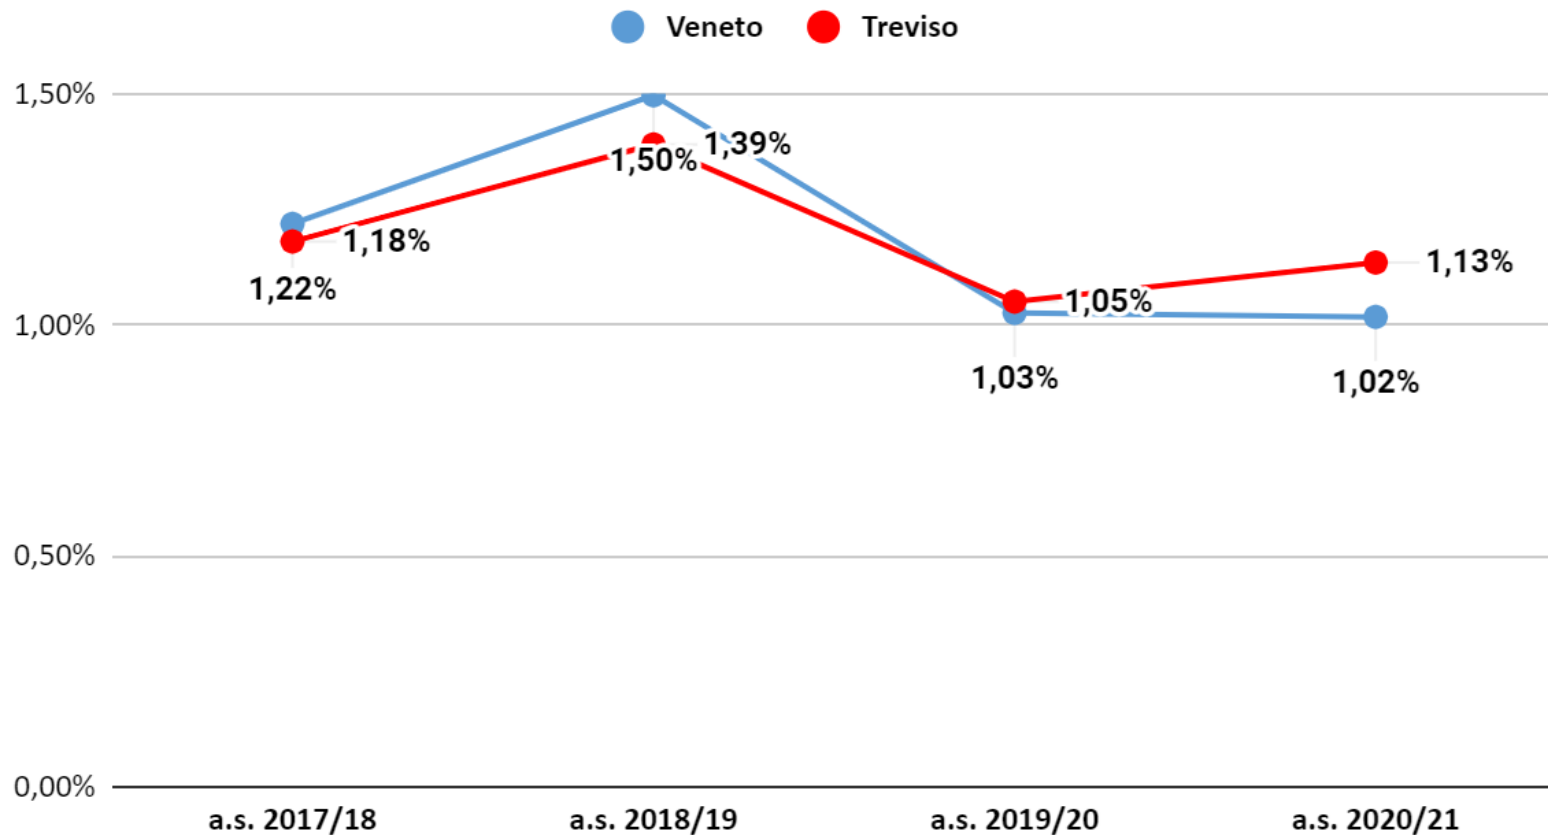

Fonte – ARS

i dati sono relativi a:

- studenti iscritti ma non presenti in classe a inizio anno**
- studenti ritirati prima e dopo il 15 marzo**
- abbandoni non formali**
- studenti che non proseguono gli studi a seguito di esito negativo dell'anno scolastico**

Grafico 24.Veneto dispersione

Veneto Province dispersione

■ Veneto ■ Belluno ■ Treviso ■ Padova ■ Rovigo ■ Venezia ■ Verona ■ Vicenza

Veneto e Treviso dispersione

Treviso Licei Dispersione

■ a.s. 2017/18 ■ a.s. 2018/19 ■ a.s. 2019/20 ■ a.s. 2020/21

Treviso Istituti Tecnici Dispersione

■ a.s. 2017/18 ■ a.s. 2018/19 ■ a.s. 2019/20 ■ a.s. 2020/21

Treviso Istituti Professionali dispersione

■ a.s. 2017/18 ■ a.s. 2018/19 ■ a.s. 2019/20 ■ a.s. 2020/21

Dati relativi agli studenti non ammessi