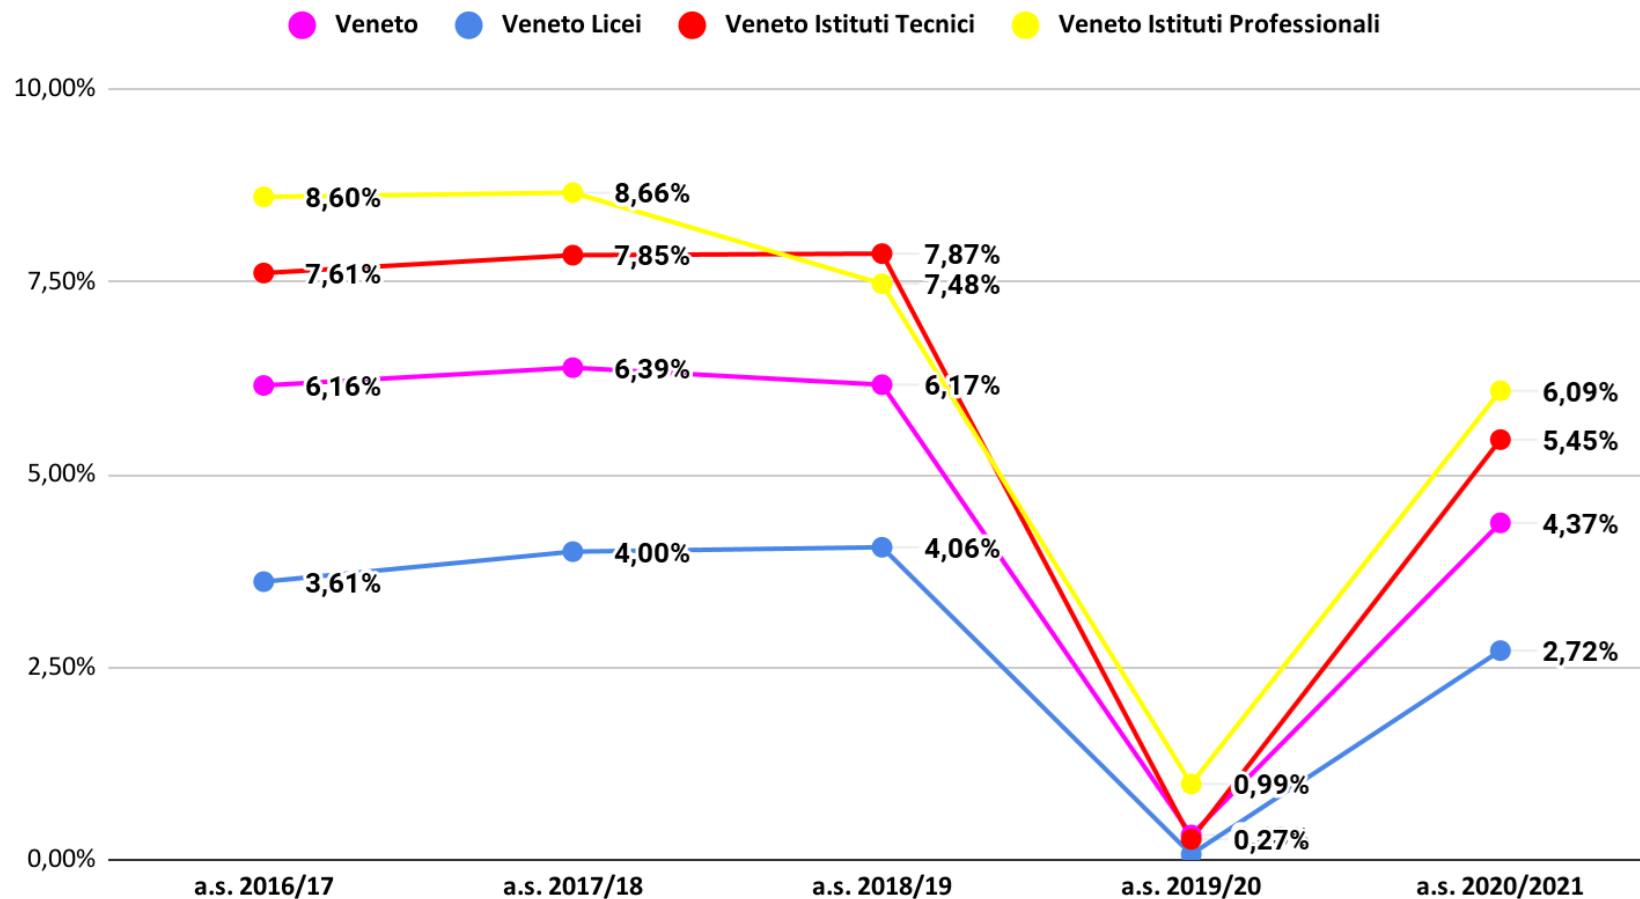

Grafico 24.Veneto dispersione

Veneto Province dispersione

■ Veneto ■ Belluno ■ Treviso ■ Padova ■ Rovigo ■ Venezia ■ Verona ■ Vicenza

Veneto e Treviso dispersione

Treviso Licei Dispersione

■ a.s. 2017/18 ■ a.s. 2018/19 ■ a.s. 2019/20 ■ a.s. 2020/21

Treviso Istituti Tecnici Dispersione

■ a.s. 2017/18 ■ a.s. 2018/19 ■ a.s. 2019/20 ■ a.s. 2020/21

Treviso Istituti Professionali dispersione

■ a.s. 2017/18 ■ a.s. 2018/19 ■ a.s. 2019/20 ■ a.s. 2020/21

Dati relativi agli studenti non ammessi

Veneto non ammessi aa.ss.2016/17-2020/21- dati previsionali a.s. 2020/21

Veneto non ammessi aa.ss.2016/17-2020/21- dati effettivi a.s. 2020/21

Treviso non ammessi aa.ss.2016/17-2020/21 - dati previsionali a.s. 2020/21

Treviso non ammessi aa.ss. 2016/17-2020/21 - dati effettivi a.s. 2020/21

Veneto non ammessi per classe aa.ss. 2016/17- 2020/21- dati previsionali a.s. 2020/21

Veneto non ammessi per classe aa.ss. 2016/17-2020/21- dati effettivi a.s. 2020/21