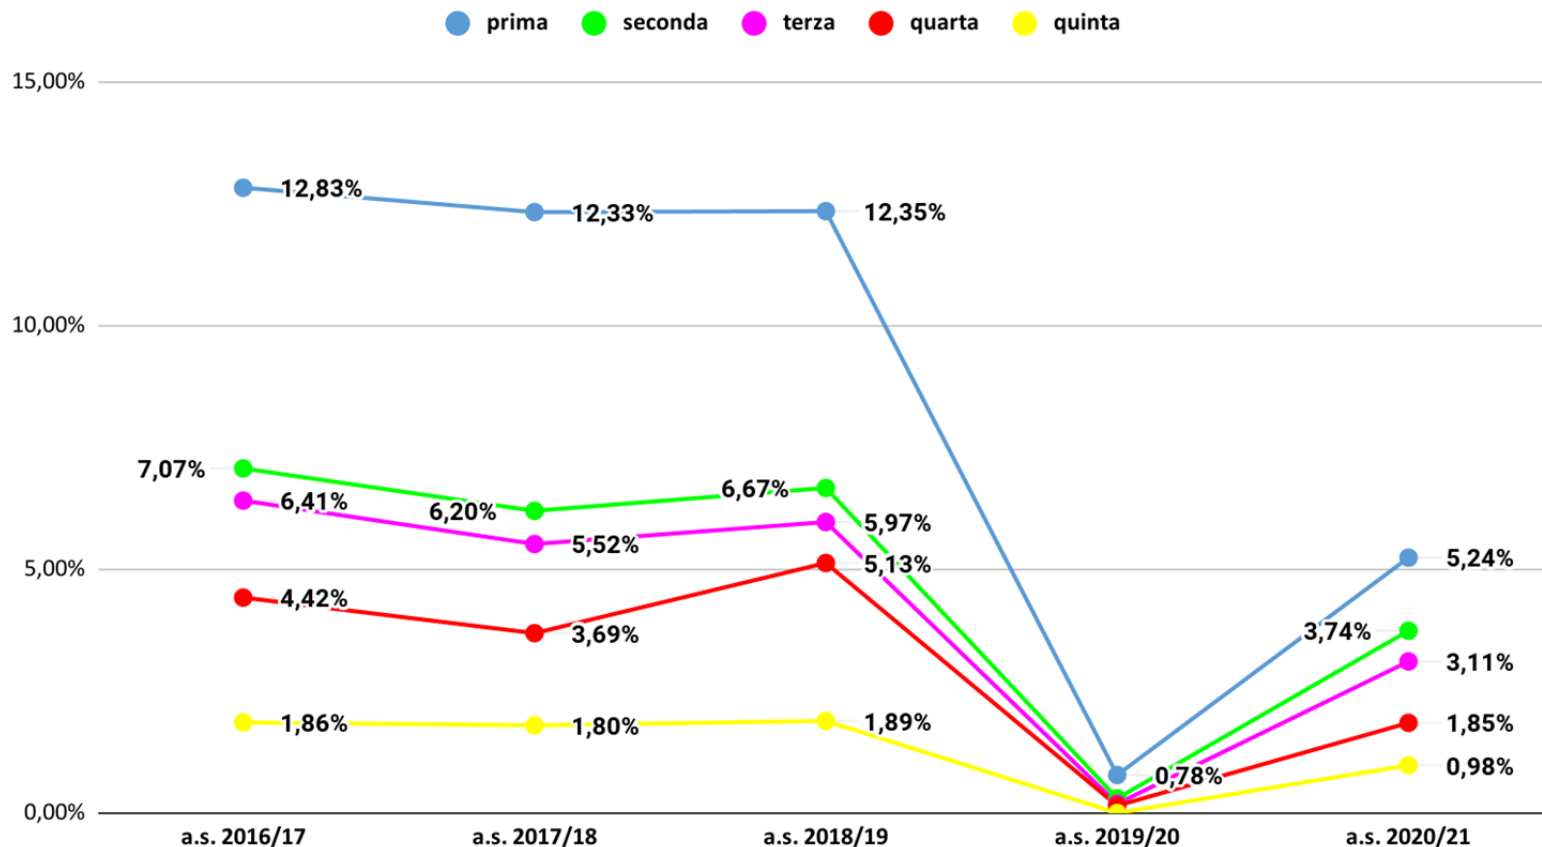

Treviso Istituti Tecnici Dispersione

■ a.s. 2017/18 ■ a.s. 2018/19 ■ a.s. 2019/20 ■ a.s. 2020/21

Treviso Istituti Professionali dispersione

■ a.s. 2017/18 ■ a.s. 2018/19 ■ a.s. 2019/20 ■ a.s. 2020/21

Dati relativi agli studenti non ammessi

Veneto non ammessi aa.ss.2016/17-2020/21- dati previsionali a.s. 2020/21

Veneto non ammessi aa.ss.2016/17-2020/21- dati effettivi a.s. 2020/21

Treviso non ammessi aa.ss.2016/17-2020/21 - dati previsionali a.s. 2020/21

Treviso non ammessi aa.ss. 2016/17-2020/21 - dati effettivi a.s. 2020/21

Veneto non ammessi per classe aa.ss. 2016/17- 2020/21- dati previsionali a.s. 2020/21

Veneto non ammessi per classe aa.ss. 2016/17-2020/21- dati effettivi a.s. 2020/21

Treviso non ammessi per classe aa.ss. 2016/17- 2020/21- dati previsionali 2020/21

Treviso non ammessi per classe aa.ss. 2016/17-2020/21 - dati effettivi a.s. 2020/21

Treviso non ammessi per classe Licei - dati previsionali a.s. 2020/21