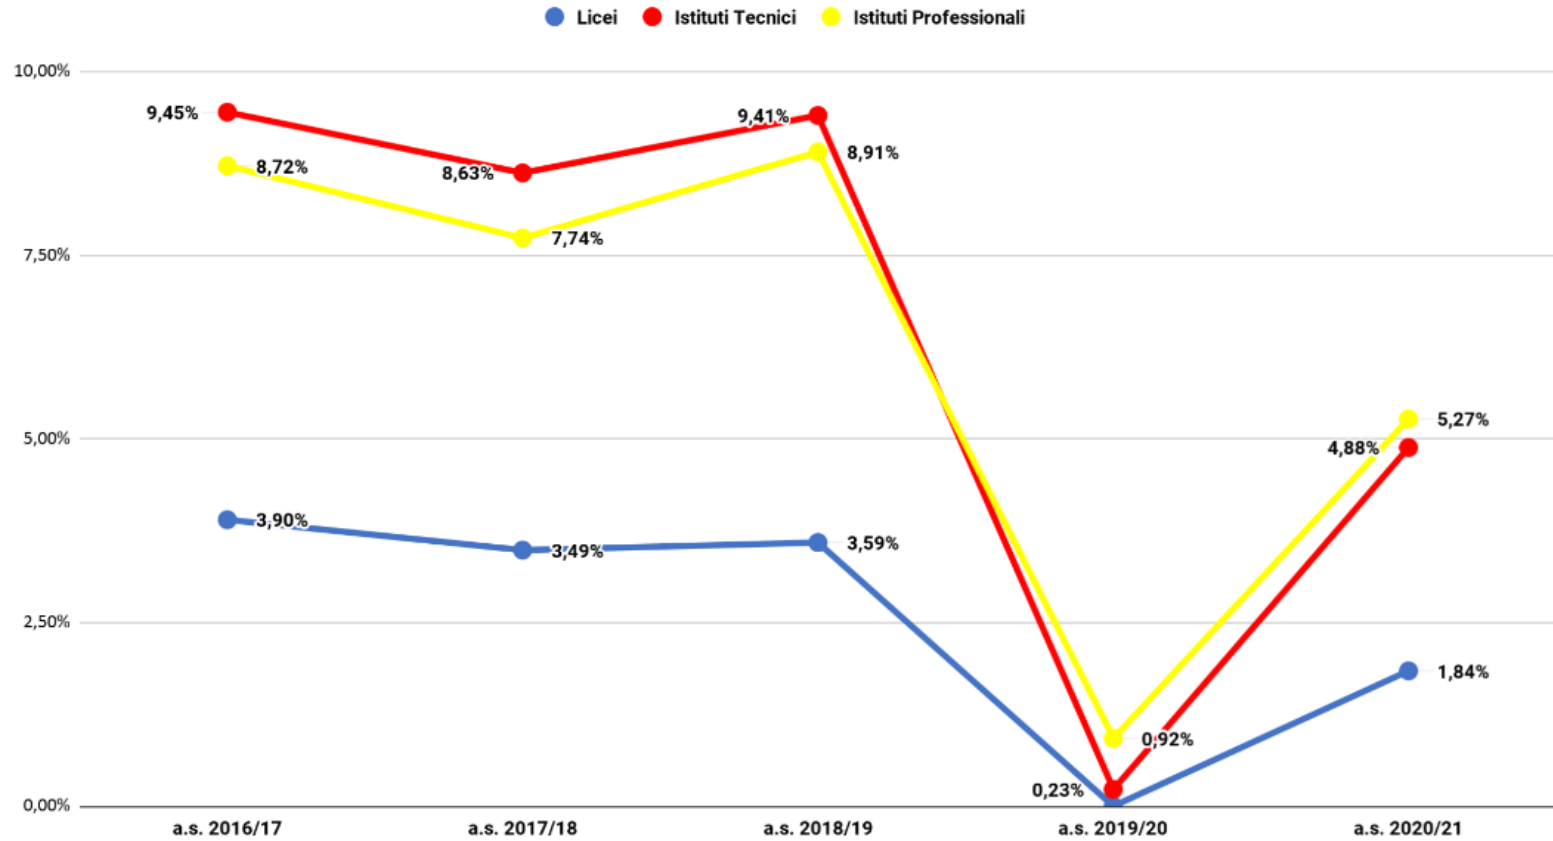

Treviso non ammessi per classe Licei - dati effettivi a.s. 2020/21

Treviso non ammessi per classe Istituti Tecnici - dati previsionali a.s. 2020/21

Treviso non ammessi per classe Istituti Tecnici - dati effettivi a.s. 2020/21

Treviso non ammessi per classe Istituti Professionali - dati previsionali a.s. 2020/21

Treviso non ammessi per classe Istituti Professionali - dati effettivi a.s. 2020/21

Treviso Classe Prima Non Ammessi

Treviso non ammessi classe prima - dati effettivi a.s. 2020/21

Treviso Classe Seconda Non Ammessi

Treviso non ammessi classe seconda - dati effettivi a.s. 2020/21

Treviso Classe Terza Non Ammessi

Treviso non ammessi classe terza - dati effettivi a.s. 2020/21