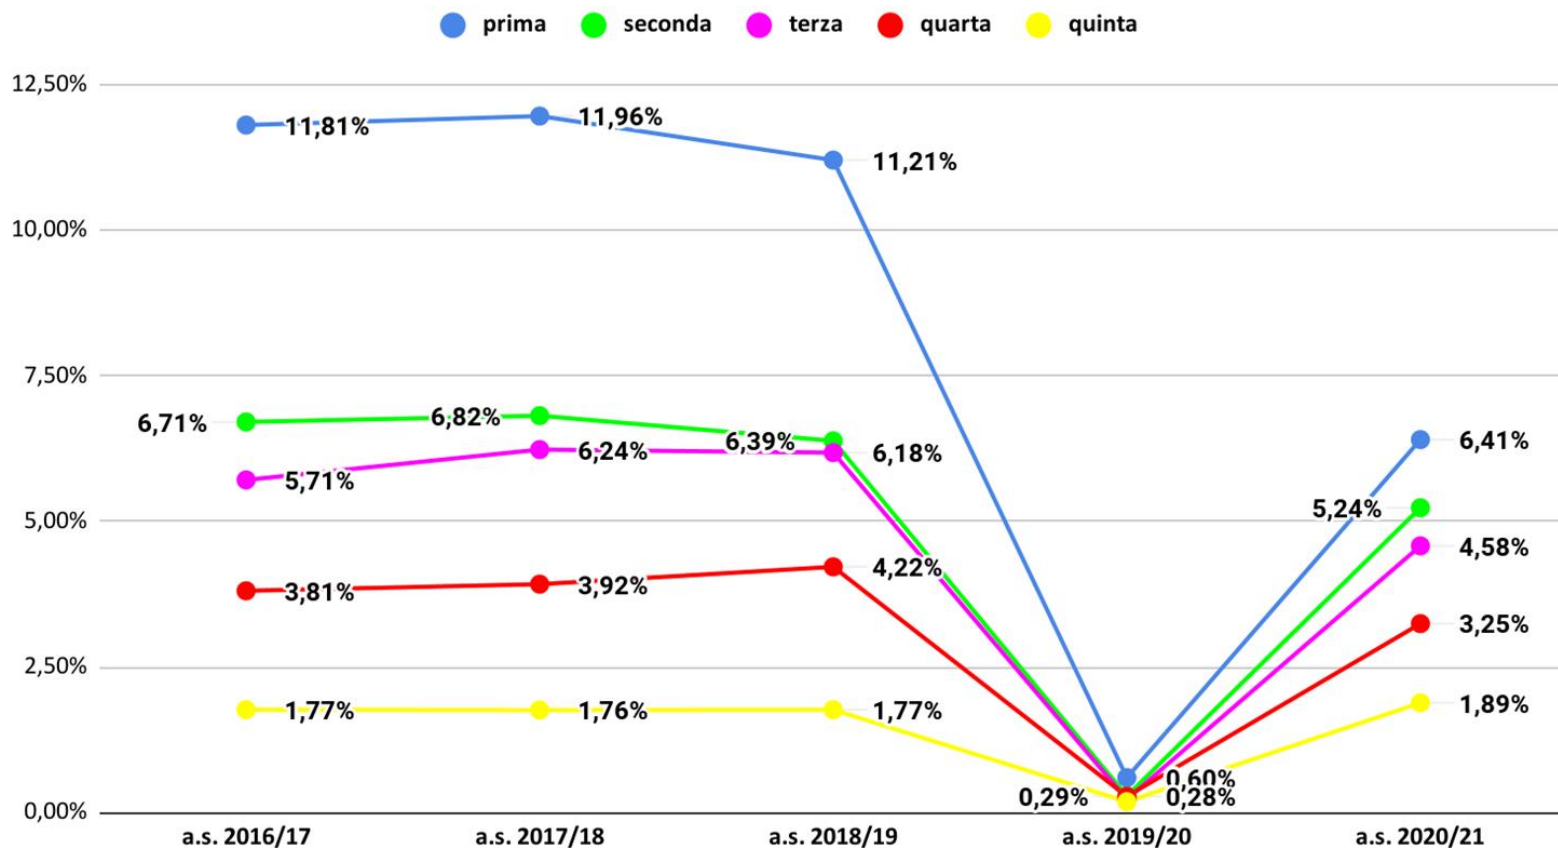

Treviso Istituti Tecnici Dispersione

■ a.s. 2017/18 ■ a.s. 2018/19 ■ a.s. 2019/20 ■ a.s. 2020/21

Treviso Istituti Professionali dispersione

■ a.s. 2017/18 ■ a.s. 2018/19 ■ a.s. 2019/20 ■ a.s. 2020/21

Dati relativi agli studenti non ammessi

Veneto non ammessi aa.ss.2016/17-2020/21- dati previsionali a.s. 2020/21

Veneto non ammessi aa.ss.2016/17-2020/21- dati effettivi a.s. 2020/21

Treviso non ammessi aa.ss.2016/17-2020/21 - dati previsionali a.s. 2020/21

Treviso non ammessi aa.ss. 2016/17-2020/21 - dati effettivi a.s. 2020/21

Veneto non ammessi per classe aa.ss. 2016/17- 2020/21- dati previsionali a.s. 2020/21

Veneto non ammessi per classe aa.ss. 2016/17-2020/21- dati effettivi a.s. 2020/21

Treviso non ammessi per classe aa.ss. 2016/17- 2020/21- dati previsionali 2020/21

Treviso non ammessi per classe aa.ss. 2016/17-2020/21 - dati effettivi a.s. 2020/21

Treviso non ammessi per classe Licei - dati previsionali a.s. 2020/21