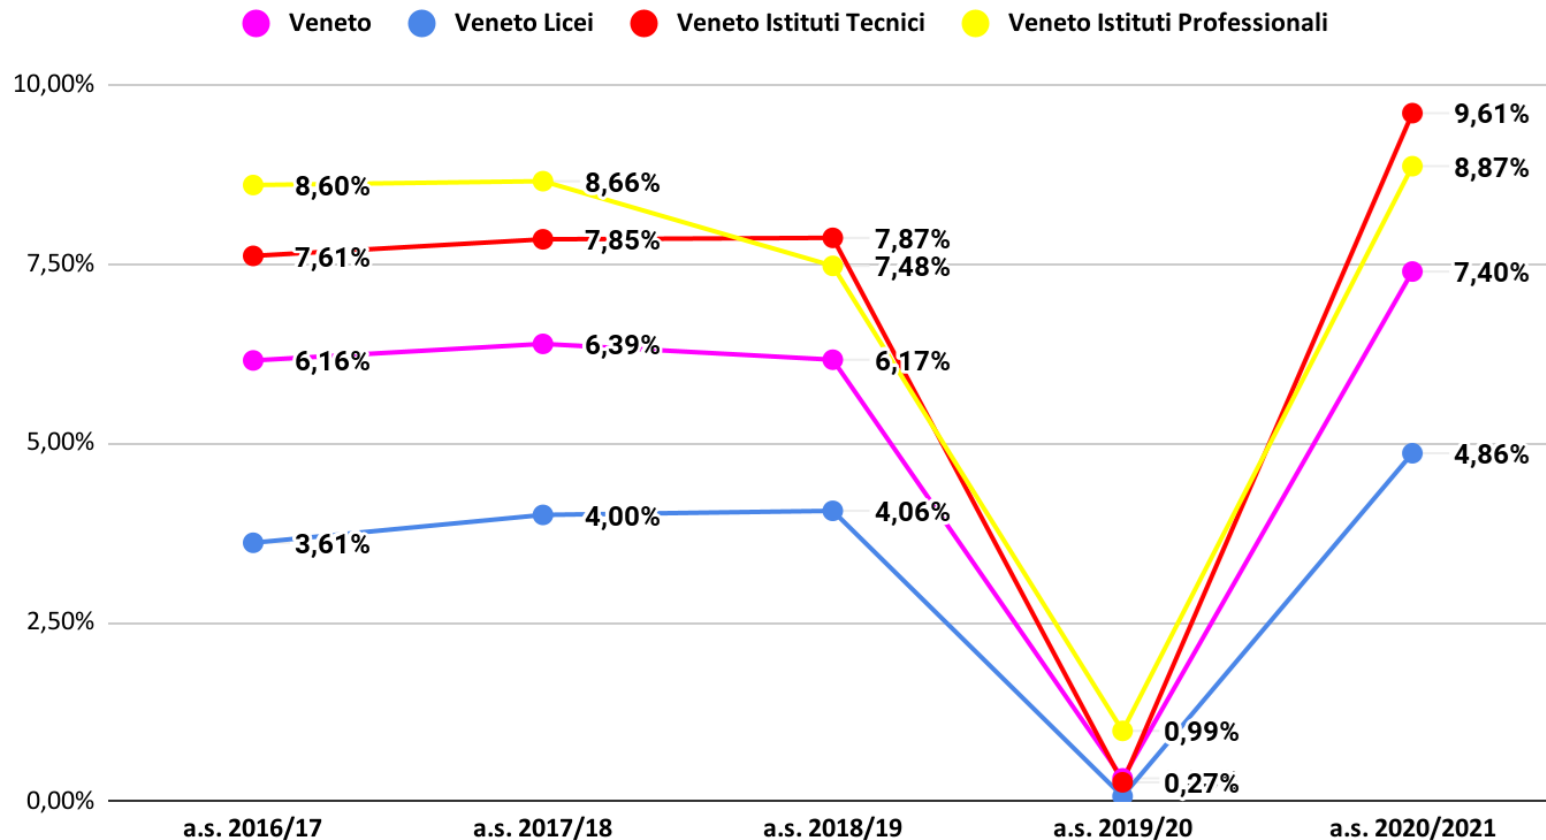

Grafico 24.Veneto dispersione

Veneto Province dispersione

■ Veneto ■ Belluno ■ Treviso ■ Padova ■ Rovigo ■ Venezia ■ Verona ■ Vicenza

Veneto e Treviso dispersione

Treviso Licei Dispersione

■ a.s. 2017/18 ■ a.s. 2018/19 ■ a.s. 2019/20 ■ a.s. 2020/21

Treviso Istituti Tecnici Dispersione

■ a.s. 2017/18 ■ a.s. 2018/19 ■ a.s. 2019/20 ■ a.s. 2020/21

Treviso Istituti Professionali dispersione

■ a.s. 2017/18 ■ a.s. 2018/19 ■ a.s. 2019/20 ■ a.s. 2020/21

Dati relativi agli studenti non ammessi

Veneto non ammessi aa.ss.2016/17-2020/21- dati previsionali a.s. 2020/21

Veneto non ammessi aa.ss.2016/17-2020/21- dati effettivi a.s. 2020/21

Treviso non ammessi aa.ss.2016/17-2020/21 - dati previsionali a.s. 2020/21

Treviso non ammessi aa.ss. 2016/17-2020/21 - dati effettivi a.s. 2020/21

Veneto non ammessi per classe aa.ss. 2016/17- 2020/21- dati previsionali a.s. 2020/21

Veneto non ammessi per classe aa.ss. 2016/17-2020/21- dati effettivi a.s. 2020/21