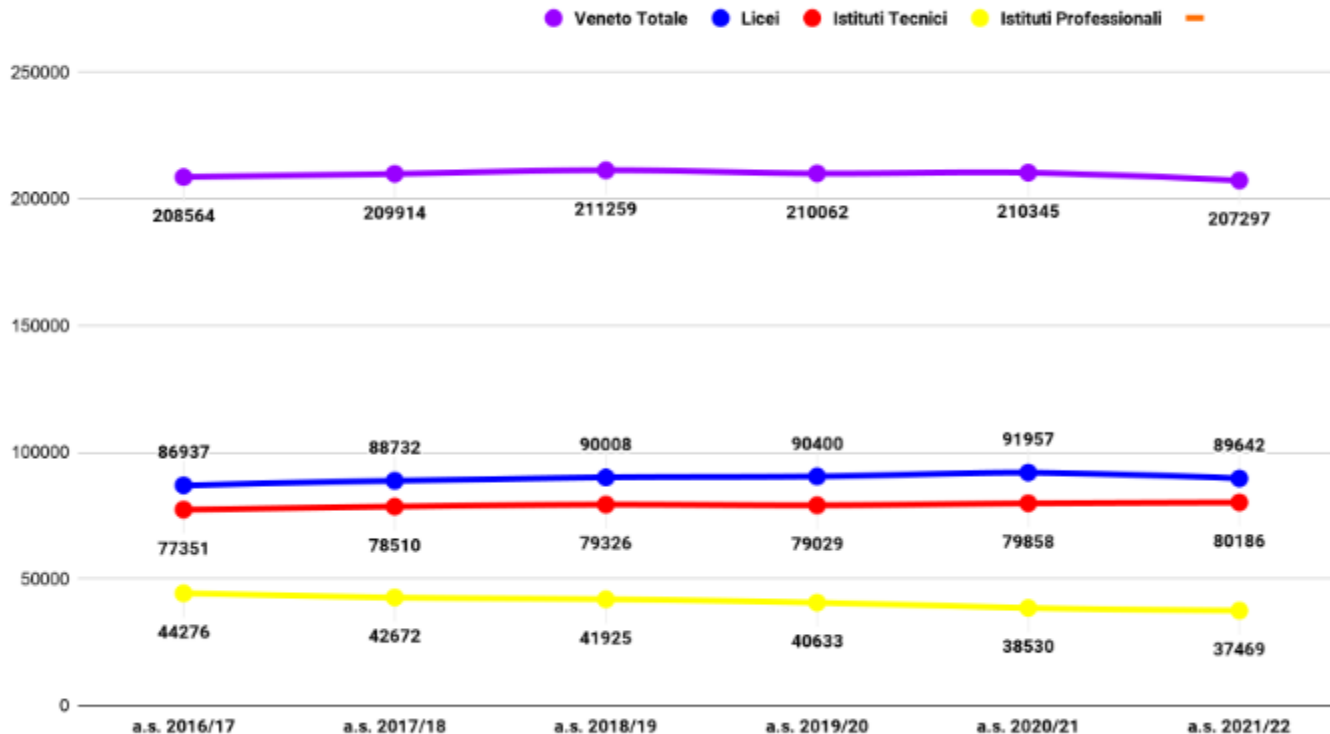

TREVISO

Veneto Frequentanti - Licei Istituti Tecnici Istituti Professionali

Veneto Treviso - Licei, Istituti Tecnici e Istituti Professionali

Licei Istituti Tecnici Istituti Professionali

DATI relativi alla dispersione scolastica

Fonte – ARS

i dati sono relativi a:

- studenti iscritti ma non presenti in classe a inizio anno**
- studenti ritirati prima e dopo il 15 marzo**
- abbandoni non formali**
- studenti che non proseguono gli studi a seguito di esito negativo dell'anno scolastico**

Grafico 24.Veneto dispersione

Veneto Province dispersione

■ Veneto ■ Belluno ■ Treviso ■ Padova ■ Rovigo ■ Venezia ■ Verona ■ Vicenza

Veneto e Treviso dispersione

Treviso Licei Dispersione

■ a.s. 2017/18 ■ a.s. 2018/19 ■ a.s. 2019/20 ■ a.s. 2020/21