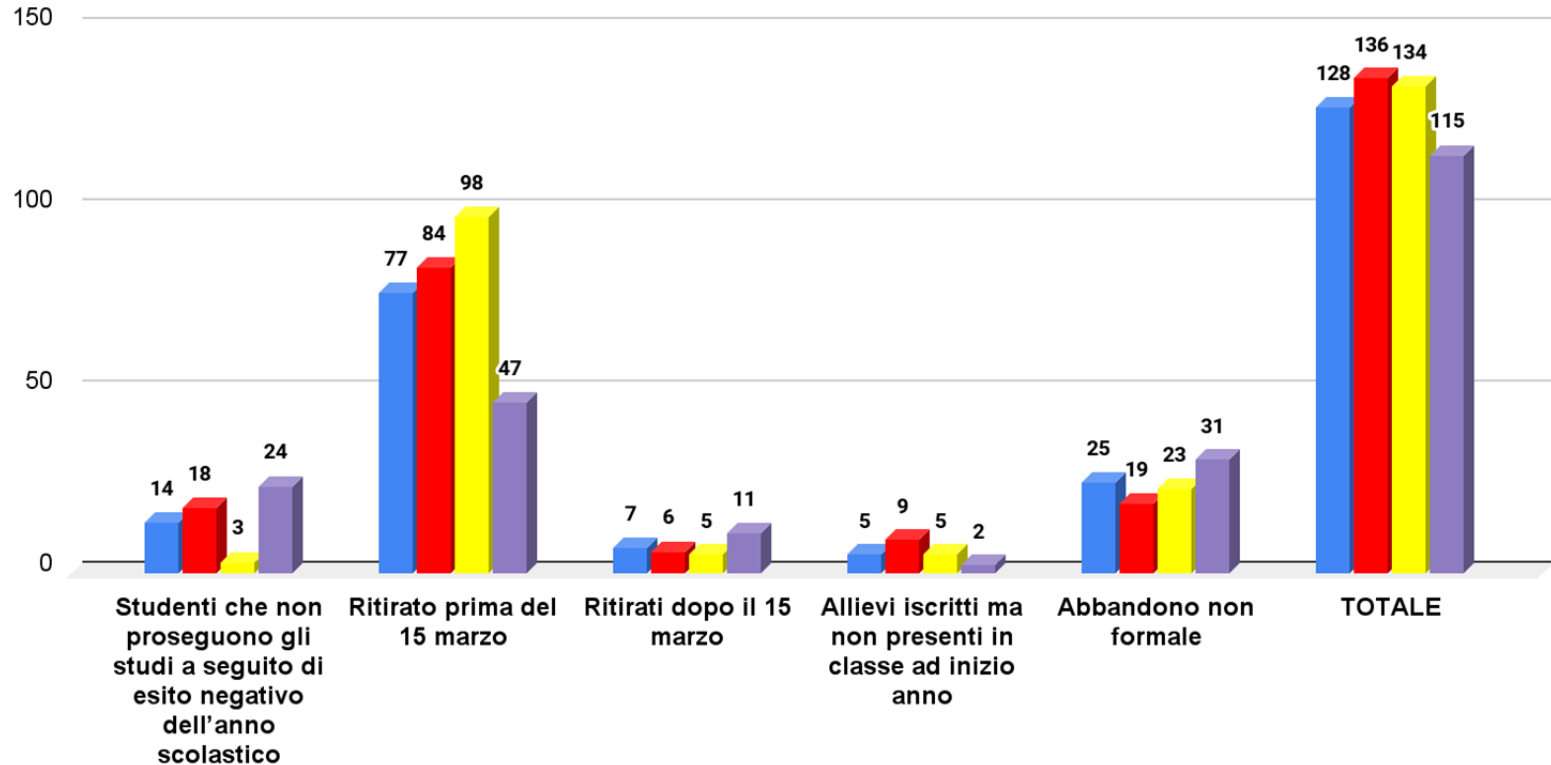

Fonte – ARS

i dati sono relativi a:

- studenti iscritti ma non presenti in classe a inizio anno**
- studenti ritirati prima e dopo il 15 marzo**
- abbandoni non formali**
- studenti che non proseguono gli studi a seguito di esito negativo dell'anno scolastico**

Grafico 24.Veneto dispersione

Veneto Province dispersione

■ Veneto ■ Belluno ■ Treviso ■ Padova ■ Rovigo ■ Venezia ■ Verona ■ Vicenza

Veneto e Treviso dispersione

Treviso Licei Dispersione

■ a.s. 2017/18 ■ a.s. 2018/19 ■ a.s. 2019/20 ■ a.s. 2020/21

Treviso Istituti Tecnici Dispersione

■ a.s. 2017/18 ■ a.s. 2018/19 ■ a.s. 2019/20 ■ a.s. 2020/21

Treviso Istituti Professionali dispersione

■ a.s. 2017/18 ■ a.s. 2018/19 ■ a.s. 2019/20 ■ a.s. 2020/21

Dati relativi agli studenti non ammessi

Veneto non ammessi aa.ss.2016/17-2020/21- dati previsionali a.s. 2020/21

Veneto non ammessi aa.ss.2016/17-2020/21- dati effettivi a.s. 2020/21

Treviso non ammessi aa.ss.2016/17-2020/21 - dati previsionali a.s. 2020/21