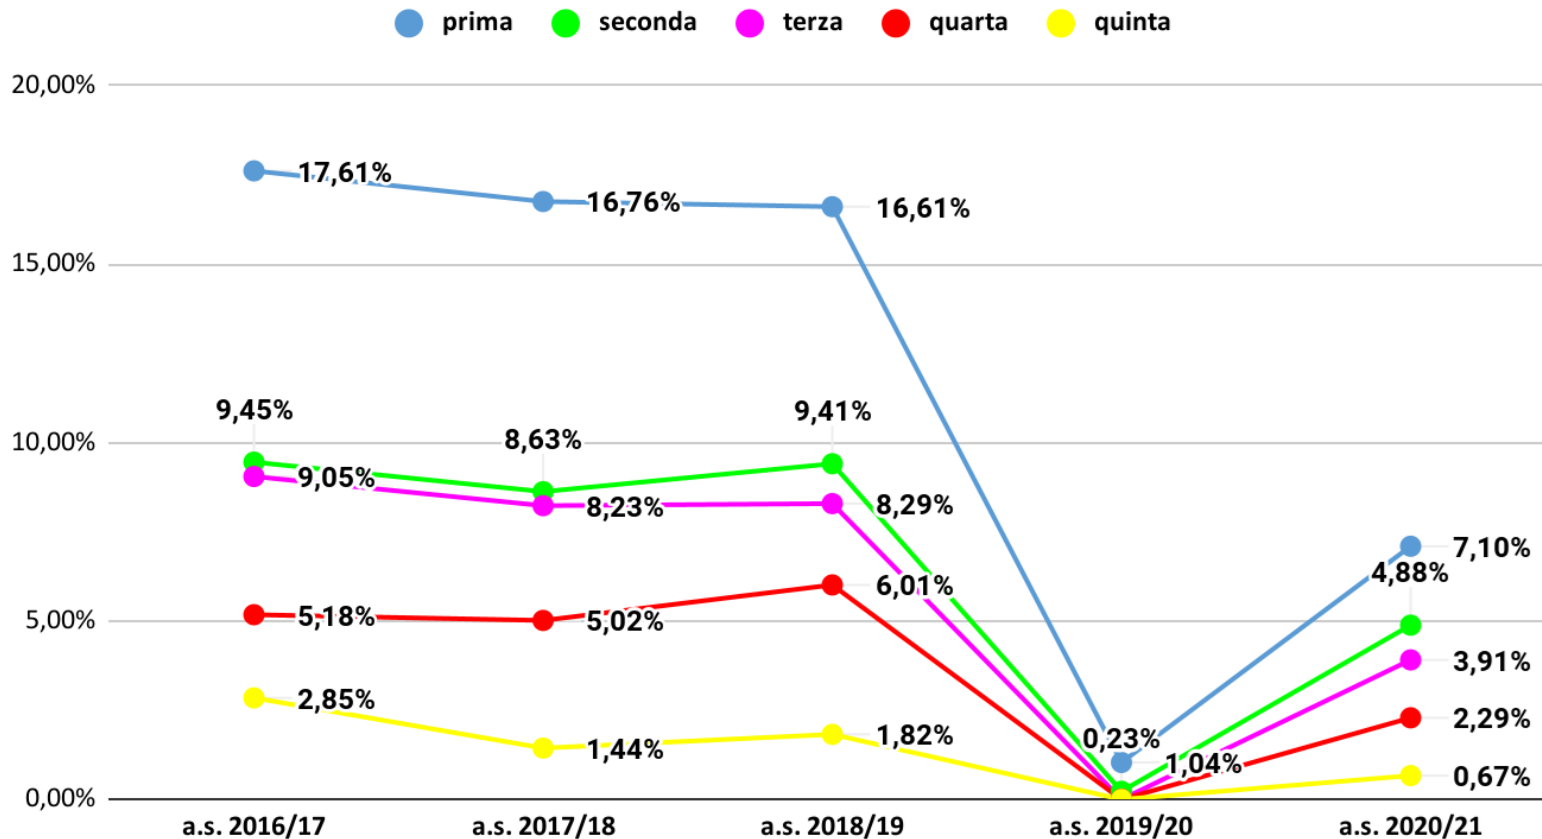

Veneto non ammessi aa.ss.2016/17-2020/21- dati previsionali a.s. 2020/21

Veneto non ammessi aa.ss.2016/17-2020/21- dati effettivi a.s. 2020/21

Treviso non ammessi aa.ss.2016/17-2020/21 - dati previsionali a.s. 2020/21

Treviso non ammessi aa.ss. 2016/17-2020/21 - dati effettivi a.s. 2020/21

Veneto non ammessi per classe aa.ss. 2016/17- 2020/21- dati previsionali a.s. 2020/21

Veneto non ammessi per classe aa.ss. 2016/17-2020/21- dati effettivi a.s. 2020/21

Treviso non ammessi per classe aa.ss. 2016/17- 2020/21- dati previsionali 2020/21

Treviso non ammessi per classe aa.ss. 2016/17-2020/21 - dati effettivi a.s. 2020/21

Treviso non ammessi per classe Licei - dati previsionali a.s. 2020/21

Treviso non ammessi per classe Licei - dati effettivi a.s. 2020/21

Treviso non ammessi per classe Istituti Tecnici - dati previsionali a.s. 2020/21

Treviso non ammessi per classe Istituti Tecnici - dati effettivi a.s. 2020/21