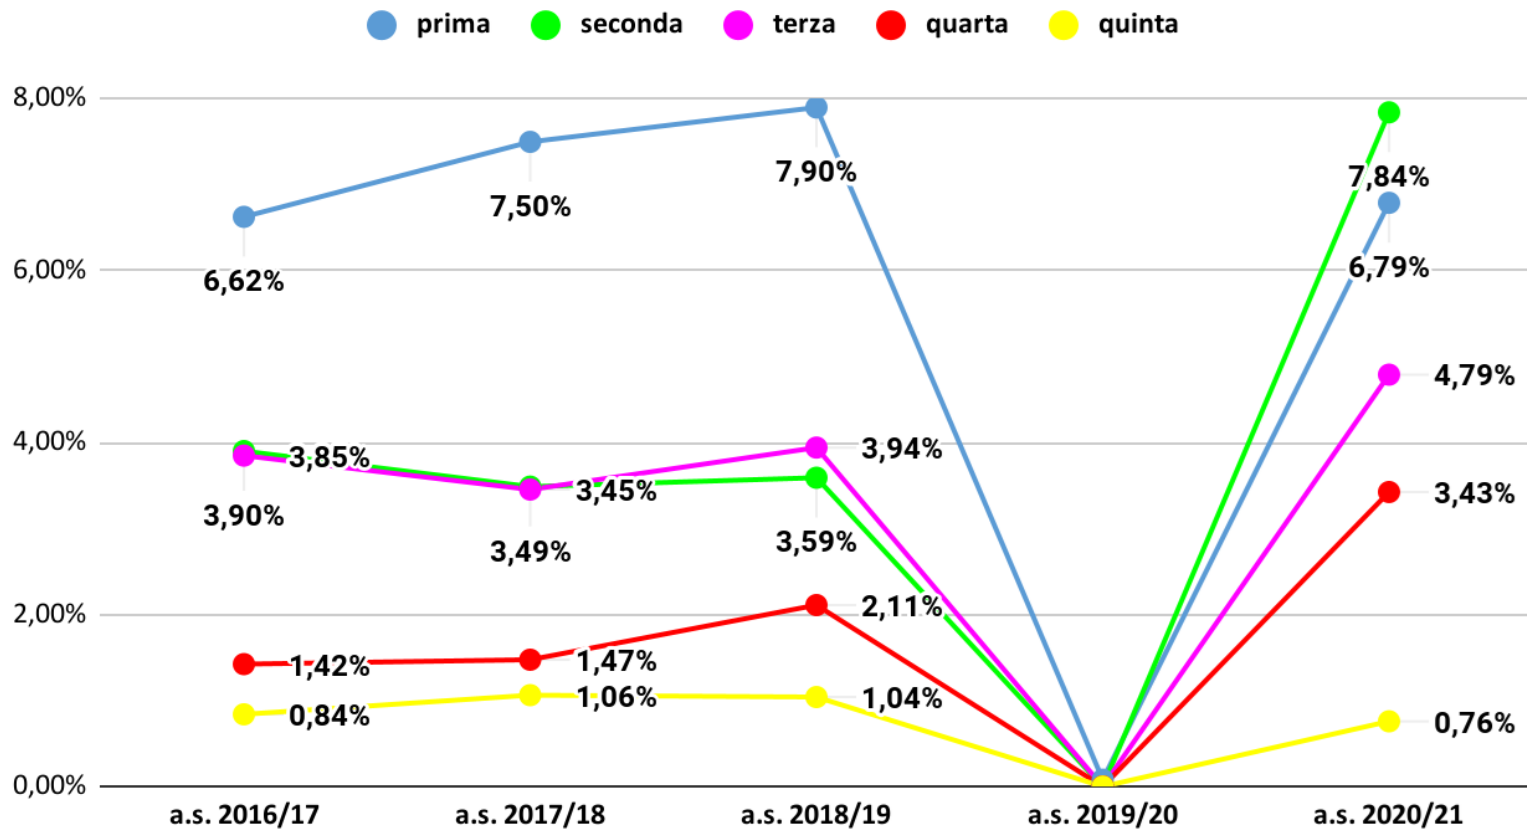

Veneto non ammessi aa.ss.2016/17-2020/21- dati previsionali a.s. 2020/21

Veneto non ammessi aa.ss.2016/17-2020/21- dati effettivi a.s. 2020/21

Treviso non ammessi aa.ss.2016/17-2020/21 - dati previsionali a.s. 2020/21

Treviso non ammessi aa.ss. 2016/17-2020/21 - dati effettivi a.s. 2020/21

Veneto non ammessi per classe aa.ss. 2016/17- 2020/21- dati previsionali a.s. 2020/21

Veneto non ammessi per classe aa.ss. 2016/17-2020/21- dati effettivi a.s. 2020/21

Treviso non ammessi per classe aa.ss. 2016/17- 2020/21- dati previsionali 2020/21

Treviso non ammessi per classe aa.ss. 2016/17-2020/21 - dati effettivi a.s. 2020/21

Treviso non ammessi per classe Licei - dati previsionali a.s. 2020/21

Treviso non ammessi per classe Licei - dati effettivi a.s. 2020/21

Treviso non ammessi per classe Istituti Tecnici - dati previsionali a.s. 2020/21

Treviso non ammessi per classe Istituti Tecnici - dati effettivi a.s. 2020/21