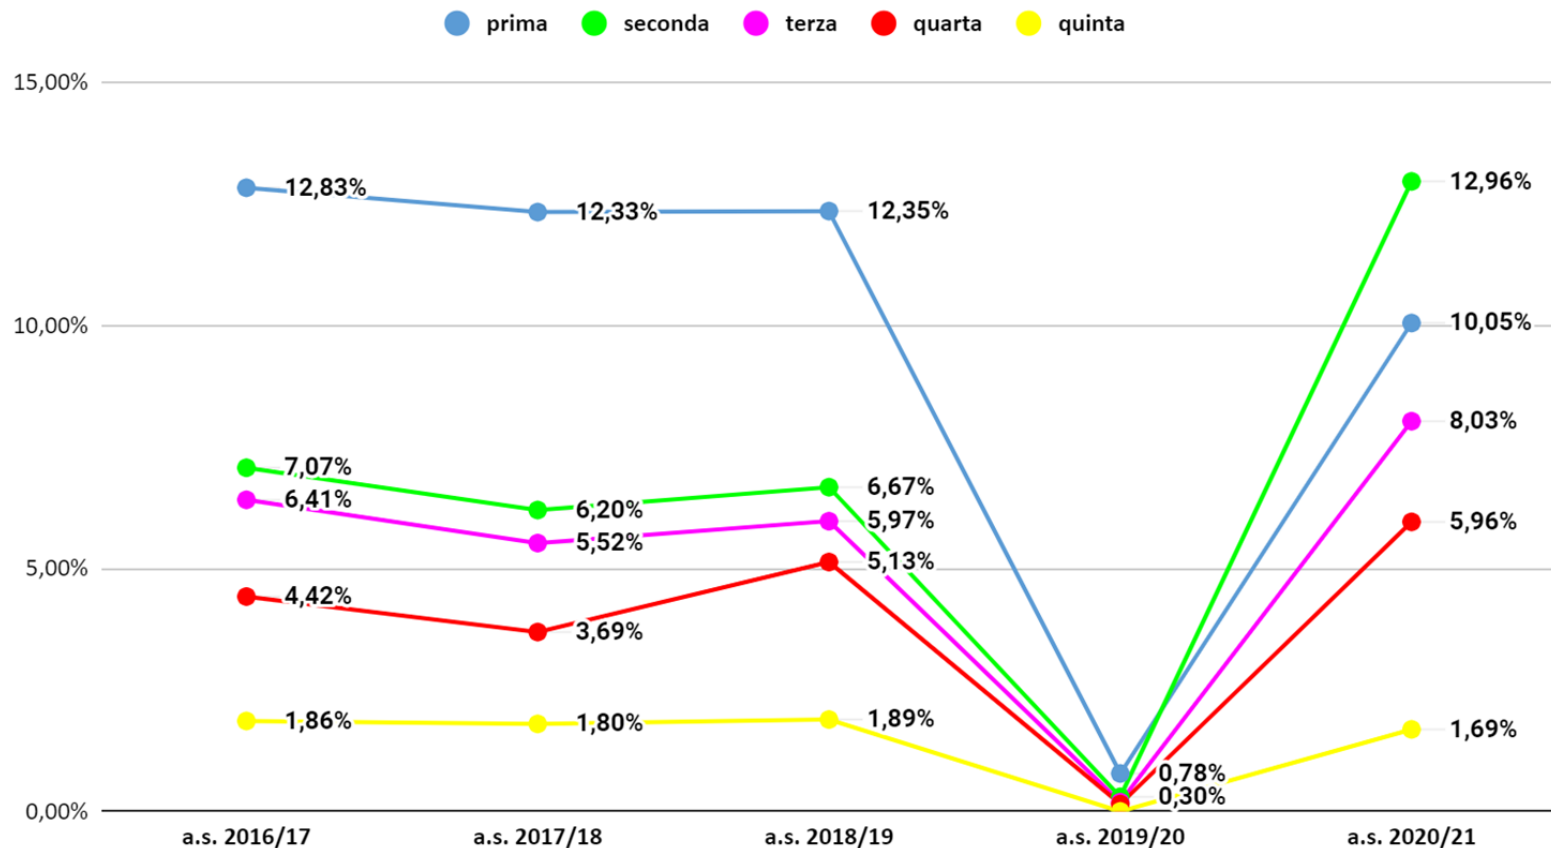

Treviso Istituti Tecnici Dispersione

■ a.s. 2017/18 ■ a.s. 2018/19 ■ a.s. 2019/20 ■ a.s. 2020/21

Treviso Istituti Professionali dispersione

■ a.s. 2017/18 ■ a.s. 2018/19 ■ a.s. 2019/20 ■ a.s. 2020/21

Dati relativi agli studenti non ammessi

Veneto non ammessi aa.ss.2016/17-2020/21- dati previsionali a.s. 2020/21

Veneto non ammessi aa.ss.2016/17-2020/21- dati effettivi a.s. 2020/21

Treviso non ammessi aa.ss.2016/17-2020/21 - dati previsionali a.s. 2020/21

Treviso non ammessi aa.ss. 2016/17-2020/21 - dati effettivi a.s. 2020/21

Veneto non ammessi per classe aa.ss. 2016/17- 2020/21- dati previsionali a.s. 2020/21

Veneto non ammessi per classe aa.ss. 2016/17-2020/21- dati effettivi a.s. 2020/21

Treviso non ammessi per classe aa.ss. 2016/17- 2020/21- dati previsionali 2020/21

Treviso non ammessi per classe aa.ss. 2016/17-2020/21 - dati effettivi a.s. 2020/21

Treviso non ammessi per classe Licei - dati previsionali a.s. 2020/21