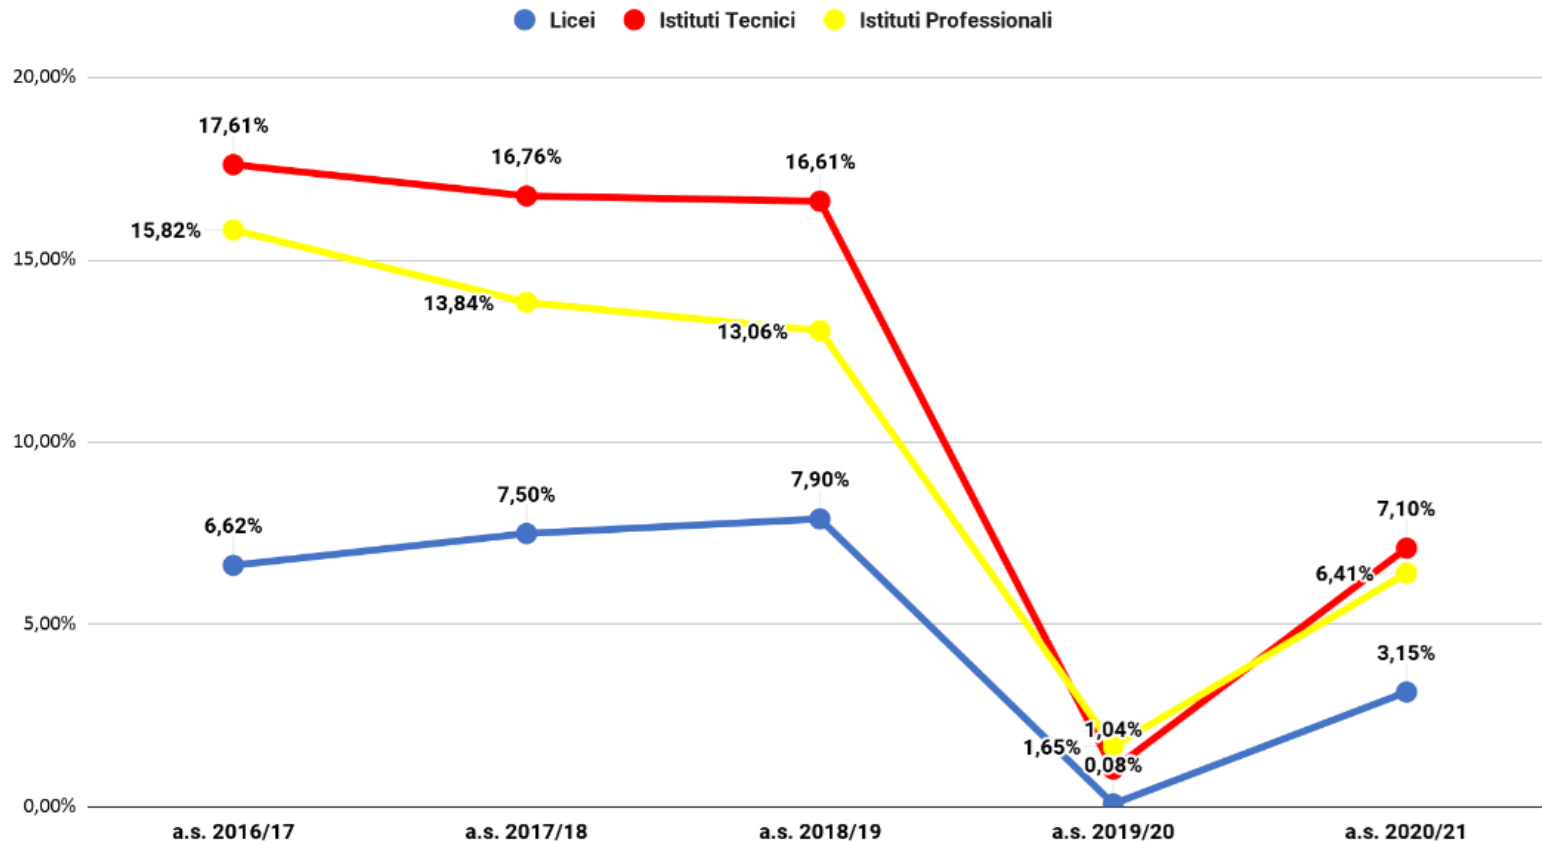

Treviso non ammessi aa.ss. 2016/17-2020/21 - dati effettivi a.s. 2020/21

Veneto non ammessi per classe aa.ss. 2016/17- 2020/21- dati previsionali a.s. 2020/21

Veneto non ammessi per classe aa.ss. 2016/17-2020/21- dati effettivi a.s. 2020/21

Treviso non ammessi per classe aa.ss. 2016/17- 2020/21- dati previsionali 2020/21

Treviso non ammessi per classe aa.ss. 2016/17-2020/21 - dati effettivi a.s. 2020/21

Treviso non ammessi per classe Licei - dati previsionali a.s. 2020/21

Treviso non ammessi per classe Licei - dati effettivi a.s. 2020/21

Treviso non ammessi per classe Istituti Tecnici - dati previsionali a.s. 2020/21

Treviso non ammessi per classe Istituti Tecnici - dati effettivi a.s. 2020/21

Treviso non ammessi per classe Istituti Professionali - dati previsionali a.s. 2020/21

Treviso non ammessi per classe Istituti Professionali - dati effettivi a.s. 2020/21

Treviso Classe Prima Non Ammessi