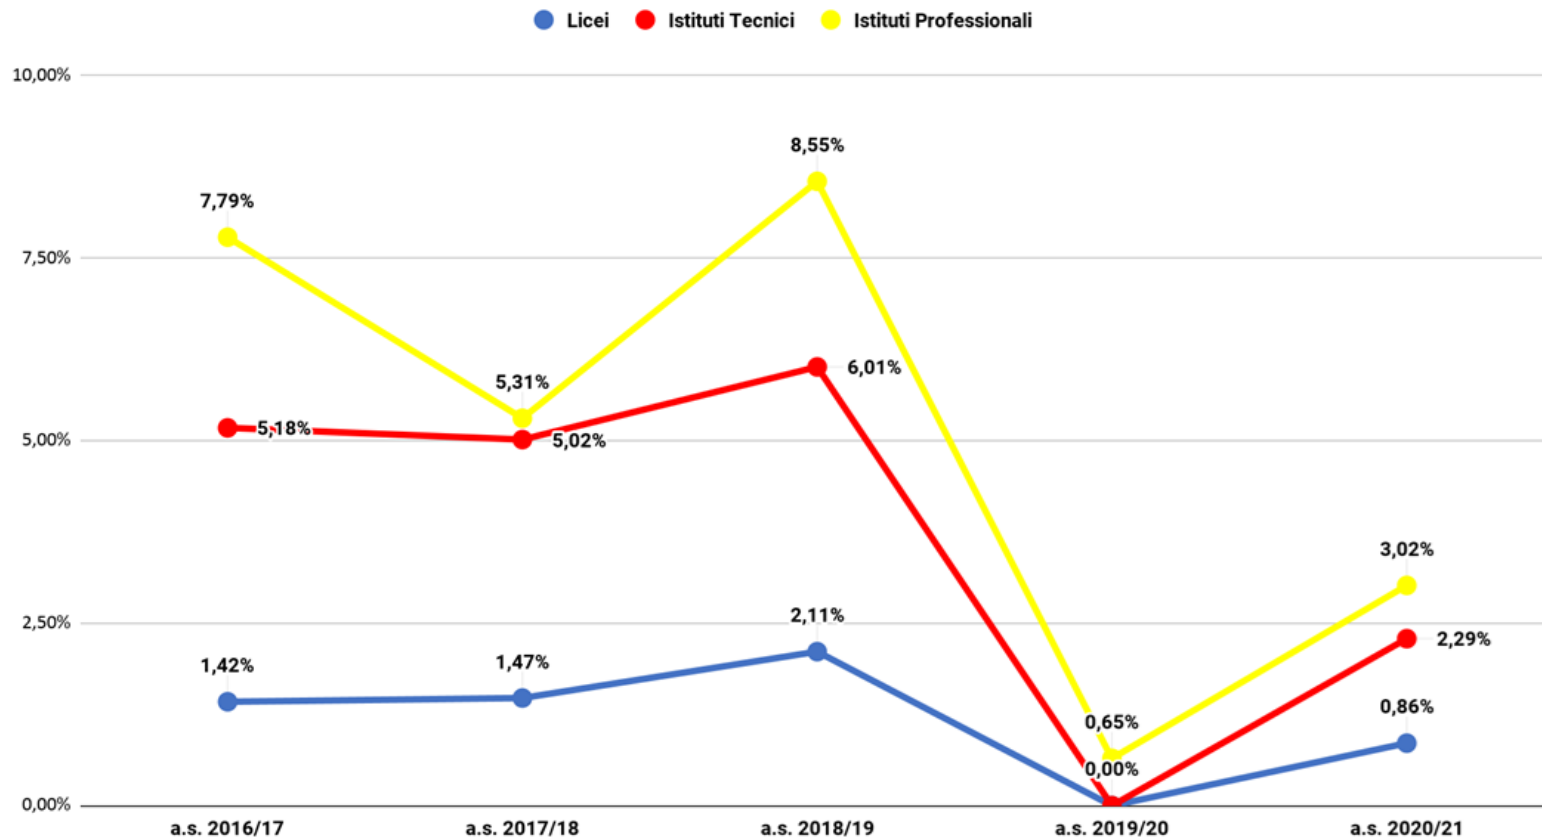

Treviso non ammessi per classe Istituti Professionali - dati previsionali a.s. 2020/21

Treviso non ammessi per classe Istituti Professionali - dati effettivi a.s. 2020/21

Treviso Classe Prima Non Ammessi

Treviso non ammessi classe prima - dati effettivi a.s. 2020/21

Treviso Classe Seconda Non Ammessi

Treviso non ammessi classe seconda - dati effettivi a.s. 2020/21

Treviso Classe Terza Non Ammessi

Treviso non ammessi classe terza - dati effettivi a.s. 2020/21

Treviso Classe Quarta Non Ammessi

Treviso non ammessi classe quarta - dati effettivi a.s. 2020/21

Treviso Classe Quinta Non Ammessi

Treviso non ammessi classe quinta - dati effettivi a.s. 2020/21