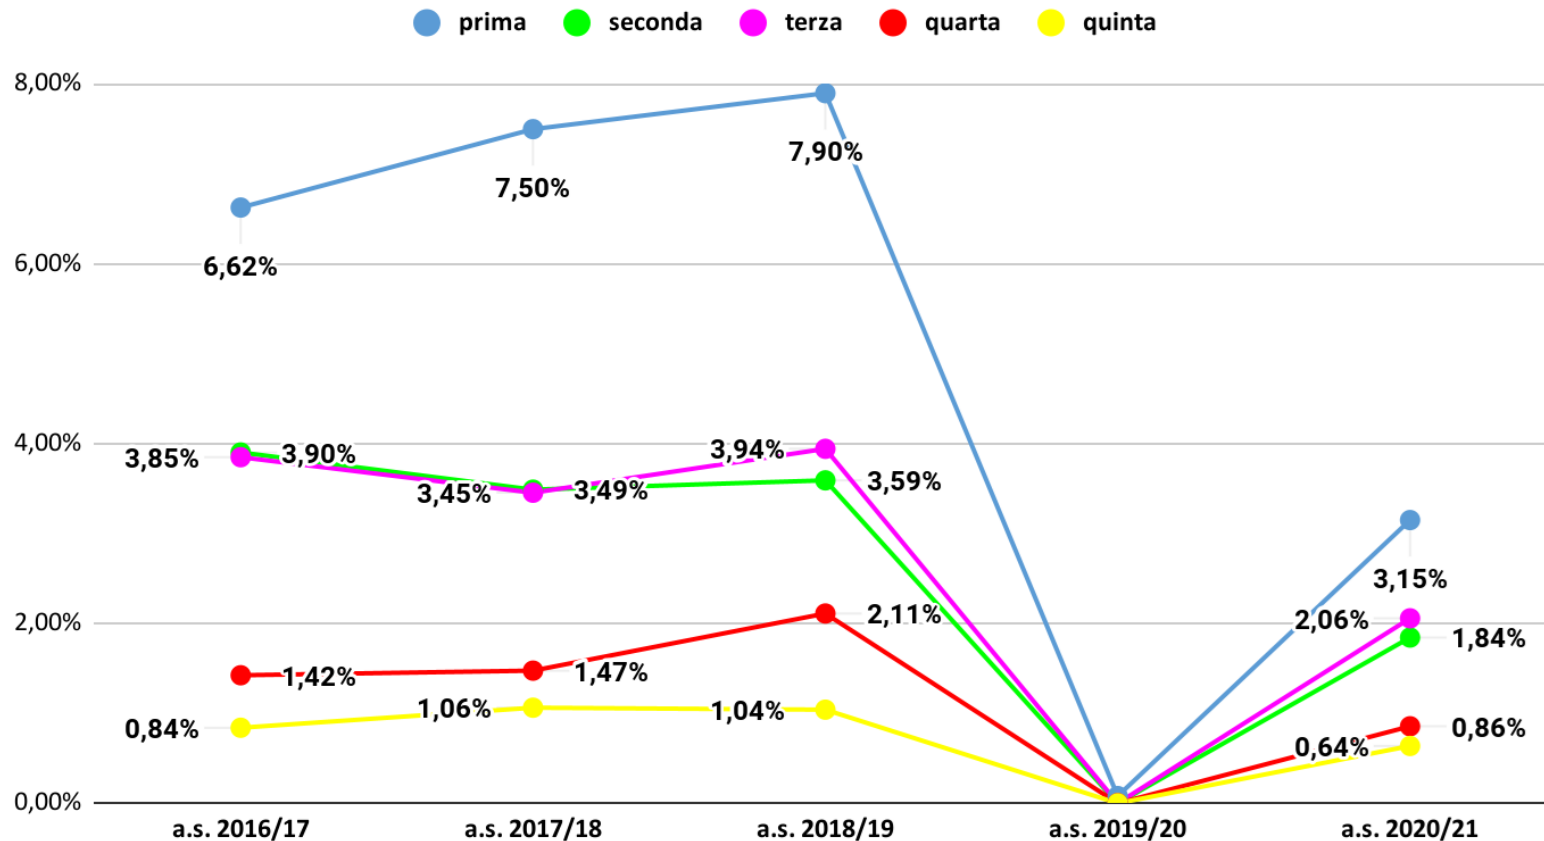

Treviso Istituti Tecnici Dispersione

■ a.s. 2017/18 ■ a.s. 2018/19 ■ a.s. 2019/20 ■ a.s. 2020/21

Treviso Istituti Professionali dispersione

■ a.s. 2017/18 ■ a.s. 2018/19 ■ a.s. 2019/20 ■ a.s. 2020/21

Dati relativi agli studenti non ammessi

Veneto non ammessi aa.ss.2016/17-2020/21- dati previsionali a.s. 2020/21

Veneto non ammessi aa.ss.2016/17-2020/21- dati effettivi a.s. 2020/21

Treviso non ammessi aa.ss.2016/17-2020/21 - dati previsionali a.s. 2020/21

Treviso non ammessi aa.ss. 2016/17-2020/21 - dati effettivi a.s. 2020/21

Veneto non ammessi per classe aa.ss. 2016/17- 2020/21- dati previsionali a.s. 2020/21

Veneto non ammessi per classe aa.ss. 2016/17-2020/21- dati effettivi a.s. 2020/21

Treviso non ammessi per classe aa.ss. 2016/17- 2020/21- dati previsionali 2020/21

Treviso non ammessi per classe aa.ss. 2016/17-2020/21 - dati effettivi a.s. 2020/21

Treviso non ammessi per classe Licei - dati previsionali a.s. 2020/21