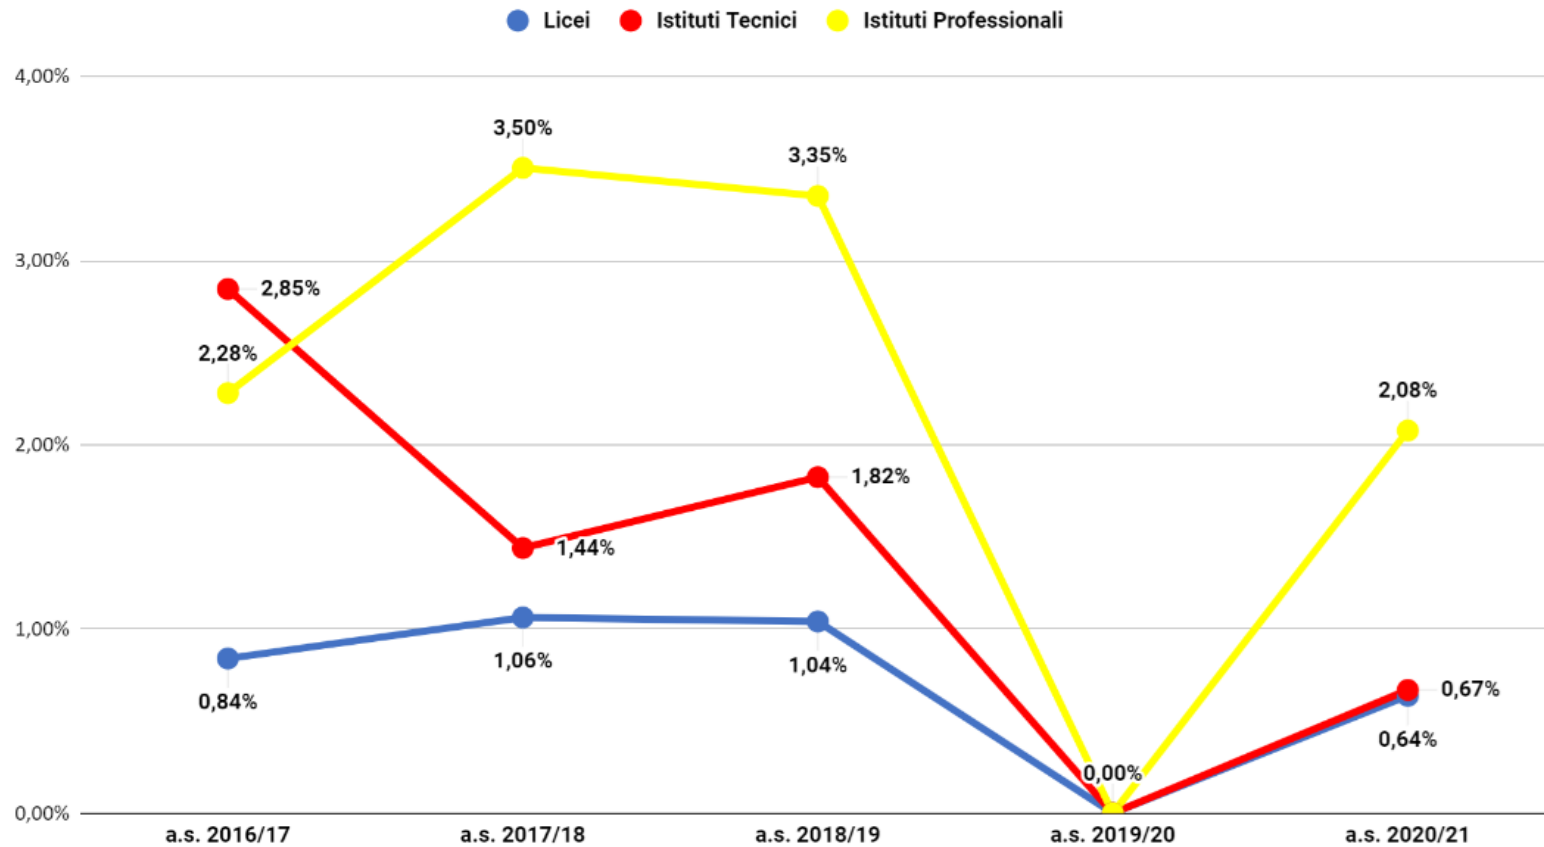

Treviso non ammessi per classe Istituti Professionali - dati previsionali a.s. 2020/21

Treviso non ammessi per classe Istituti Professionali - dati effettivi a.s. 2020/21

Treviso Classe Prima Non Ammessi

Treviso non ammessi classe prima - dati effettivi a.s. 2020/21

Treviso Classe Seconda Non Ammessi

Treviso non ammessi classe seconda - dati effettivi a.s. 2020/21

Treviso Classe Terza Non Ammessi

Treviso non ammessi classe terza - dati effettivi a.s. 2020/21

Treviso Classe Quarta Non Ammessi

Treviso non ammessi classe quarta - dati effettivi a.s. 2020/21

Treviso Classe Quinta Non Ammessi

Treviso non ammessi classe quinta - dati effettivi a.s. 2020/21