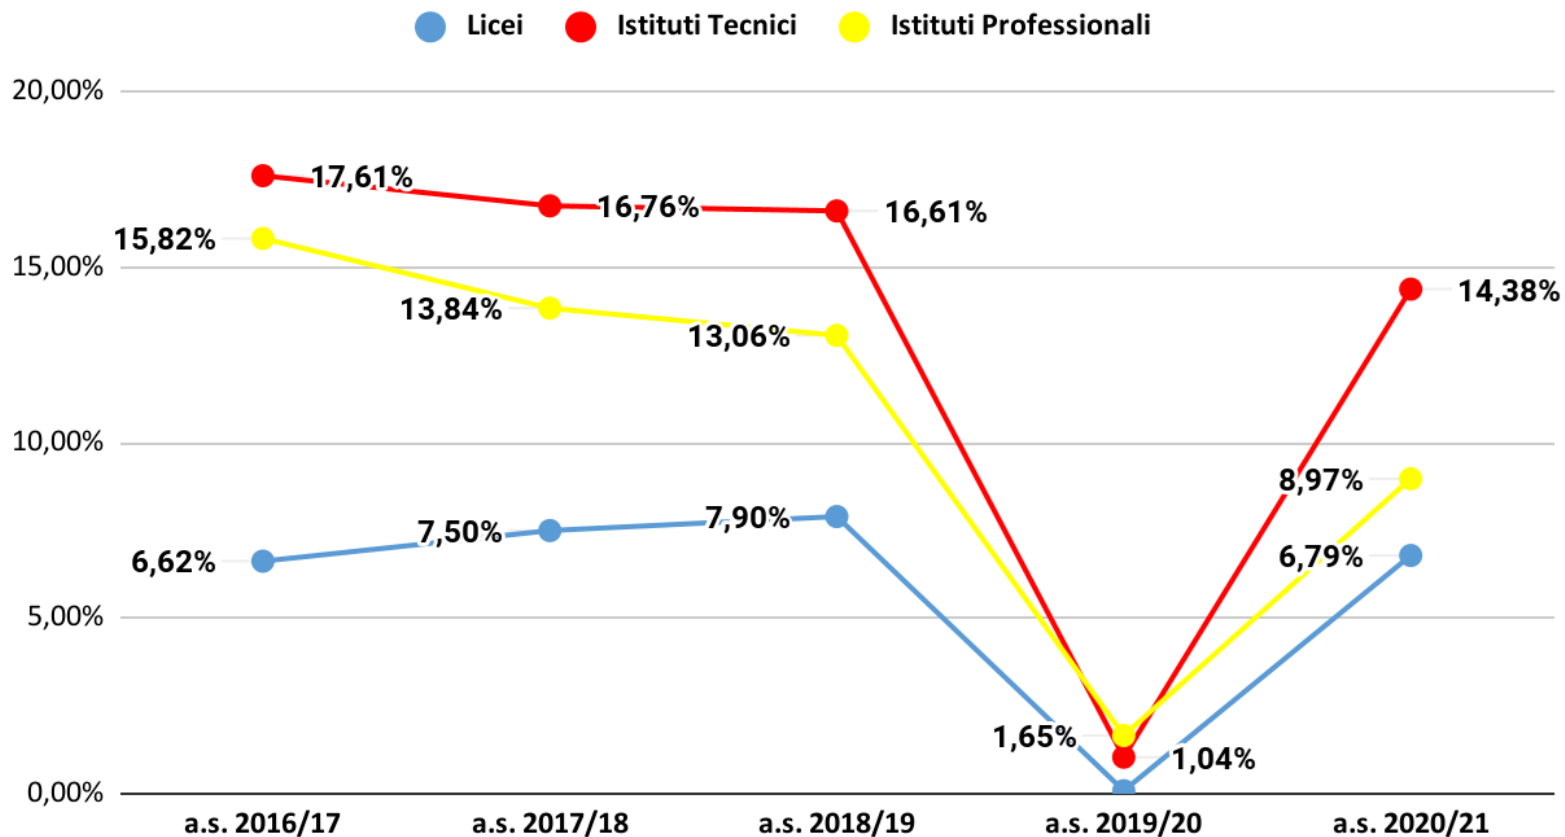

Treviso non ammessi per classe aa.ss. 2016/17- 2020/21- dati previsionali 2020/21

Treviso non ammessi per classe aa.ss. 2016/17-2020/21 - dati effettivi a.s. 2020/21

Treviso non ammessi per classe Licei - dati previsionali a.s. 2020/21

Treviso non ammessi per classe Licei - dati effettivi a.s. 2020/21

Treviso non ammessi per classe Istituti Tecnici - dati previsionali a.s. 2020/21

Treviso non ammessi per classe Istituti Tecnici - dati effettivi a.s. 2020/21

Treviso non ammessi per classe Istituti Professionali - dati previsionali a.s. 2020/21

Treviso non ammessi per classe Istituti Professionali - dati effettivi a.s. 2020/21

Treviso Classe Prima Non Ammessi

Treviso non ammessi classe prima - dati effettivi a.s. 2020/21

Treviso Classe Seconda Non Ammessi

Treviso non ammessi classe seconda - dati effettivi a.s. 2020/21

Treviso Classe Terza Non Ammessi

Treviso non ammessi classe terza - dati effettivi a.s. 2020/21