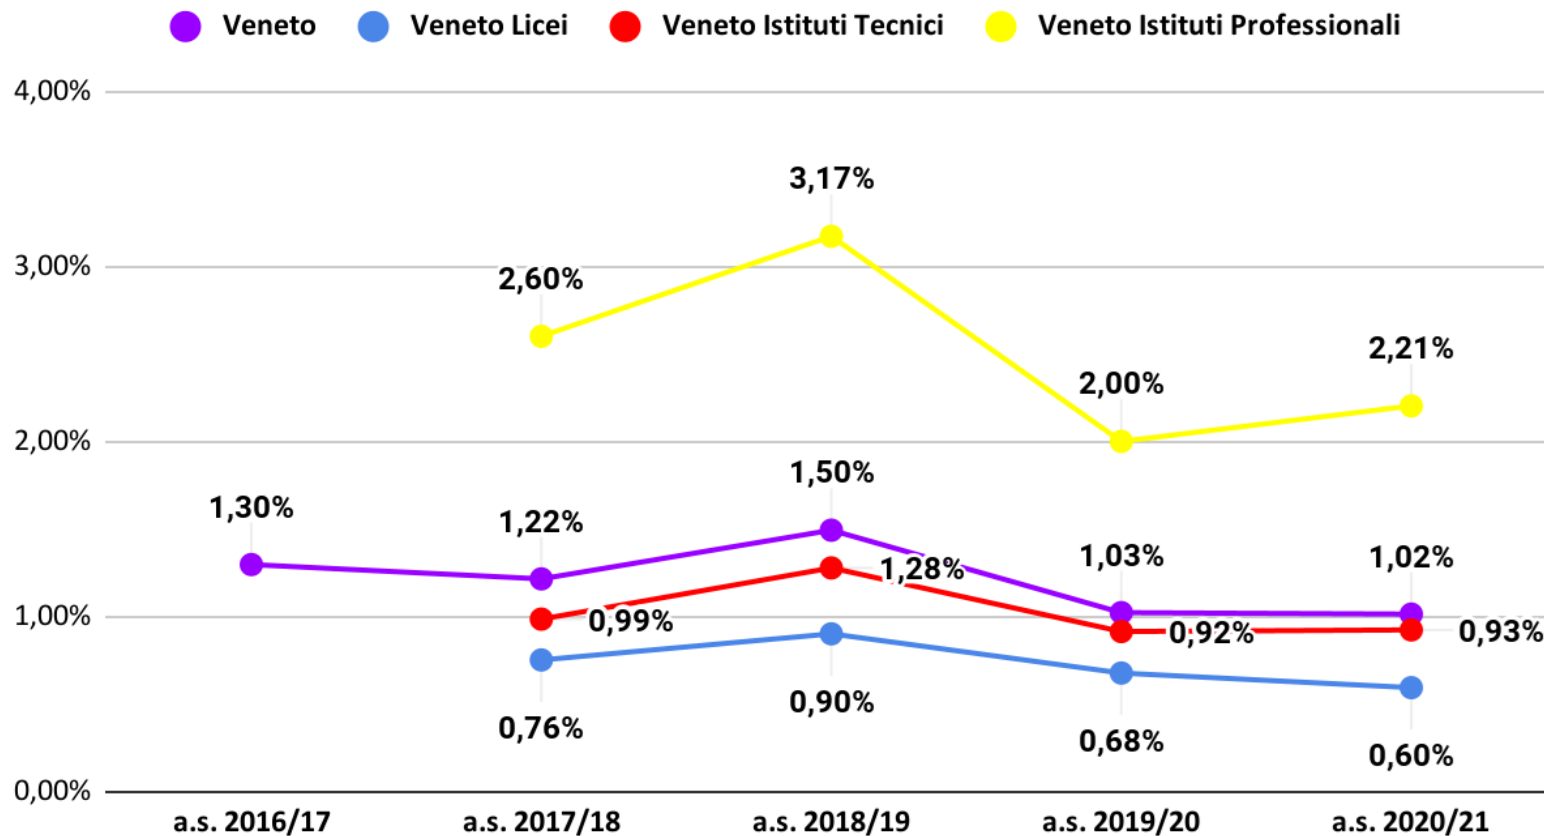

TREVISO

Veneto Frequentanti - Licei Istituti Tecnici Istituti Professionali

Veneto Treviso - Licei, Istituti Tecnici e Istituti Professionali

Licei Istituti Tecnici Istituti Professionali

DATI relativi alla dispersione scolastica

Fonte – ARS

i dati sono relativi a:

- studenti iscritti ma non presenti in classe a inizio anno**
- studenti ritirati prima e dopo il 15 marzo**
- abbandoni non formali**
- studenti che non proseguono gli studi a seguito di esito negativo dell'anno scolastico**

Grafico 24.Veneto dispersione

Veneto Province dispersione

■ Veneto ■ Belluno ■ Treviso ■ Padova ■ Rovigo ■ Venezia ■ Verona ■ Vicenza

Veneto e Treviso dispersione

Treviso Licei Dispersione

■ a.s. 2017/18 ■ a.s. 2018/19 ■ a.s. 2019/20 ■ a.s. 2020/21