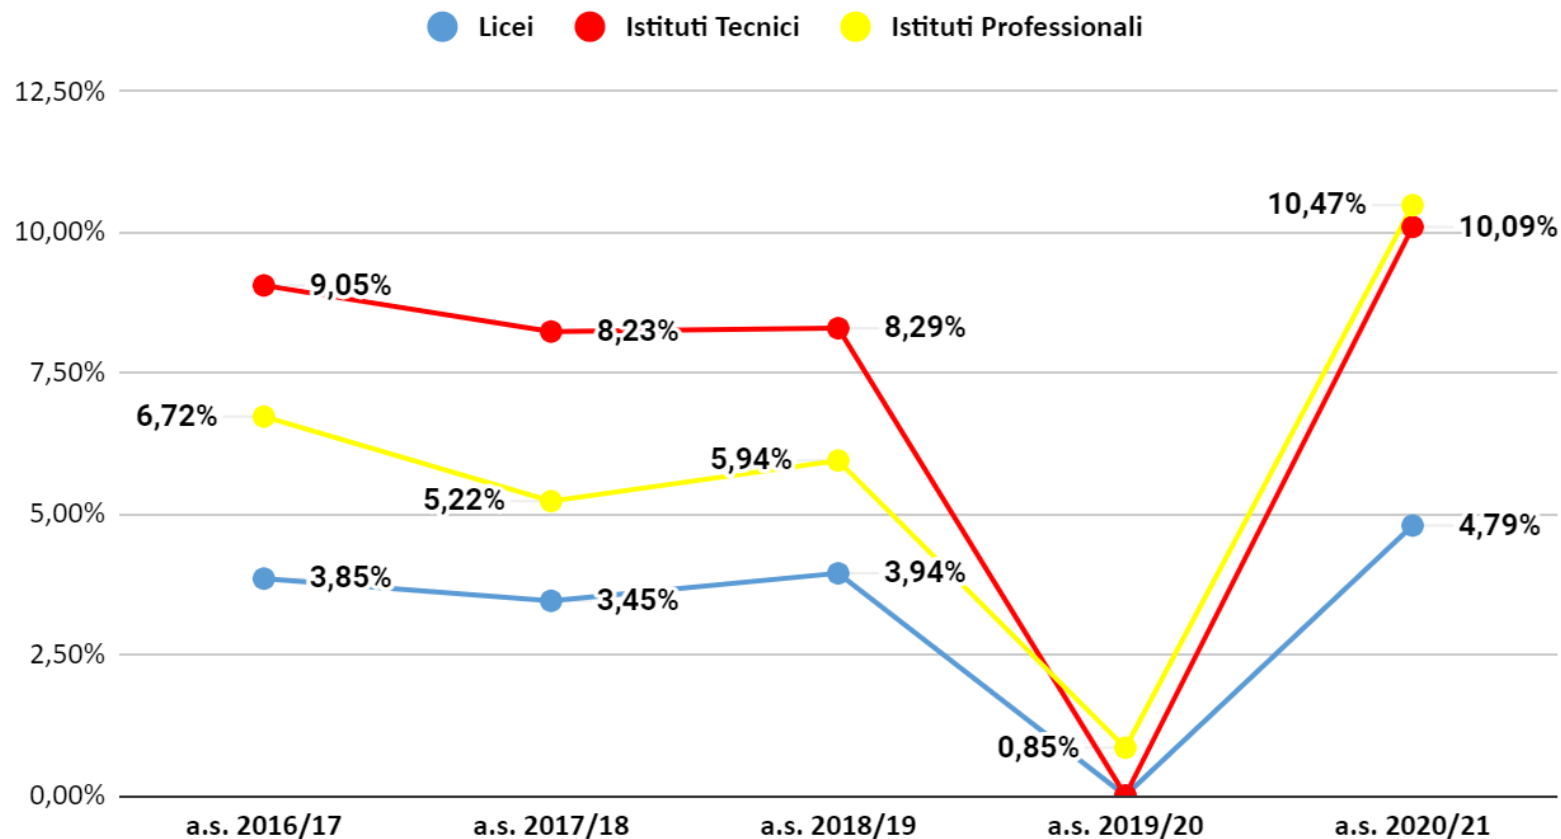

Treviso non ammessi per classe Licei - dati effettivi a.s. 2020/21

Treviso non ammessi per classe Istituti Tecnici - dati previsionali a.s. 2020/21

Treviso non ammessi per classe Istituti Tecnici - dati effettivi a.s. 2020/21

Treviso non ammessi per classe Istituti Professionali - dati previsionali a.s. 2020/21

Treviso non ammessi per classe Istituti Professionali - dati effettivi a.s. 2020/21

Treviso Classe Prima Non Ammessi

Treviso non ammessi classe prima - dati effettivi a.s. 2020/21

Treviso Classe Seconda Non Ammessi

Treviso non ammessi classe seconda - dati effettivi a.s. 2020/21

Treviso Classe Terza Non Ammessi

Treviso non ammessi classe terza - dati effettivi a.s. 2020/21

Treviso Classe Quarta Non Ammessi

Treviso non ammessi classe quarta - dati effettivi a.s. 2020/21

Treviso Classe Quinta Non Ammessi

Treviso non ammessi classe quinta - dati effettivi a.s. 2020/21