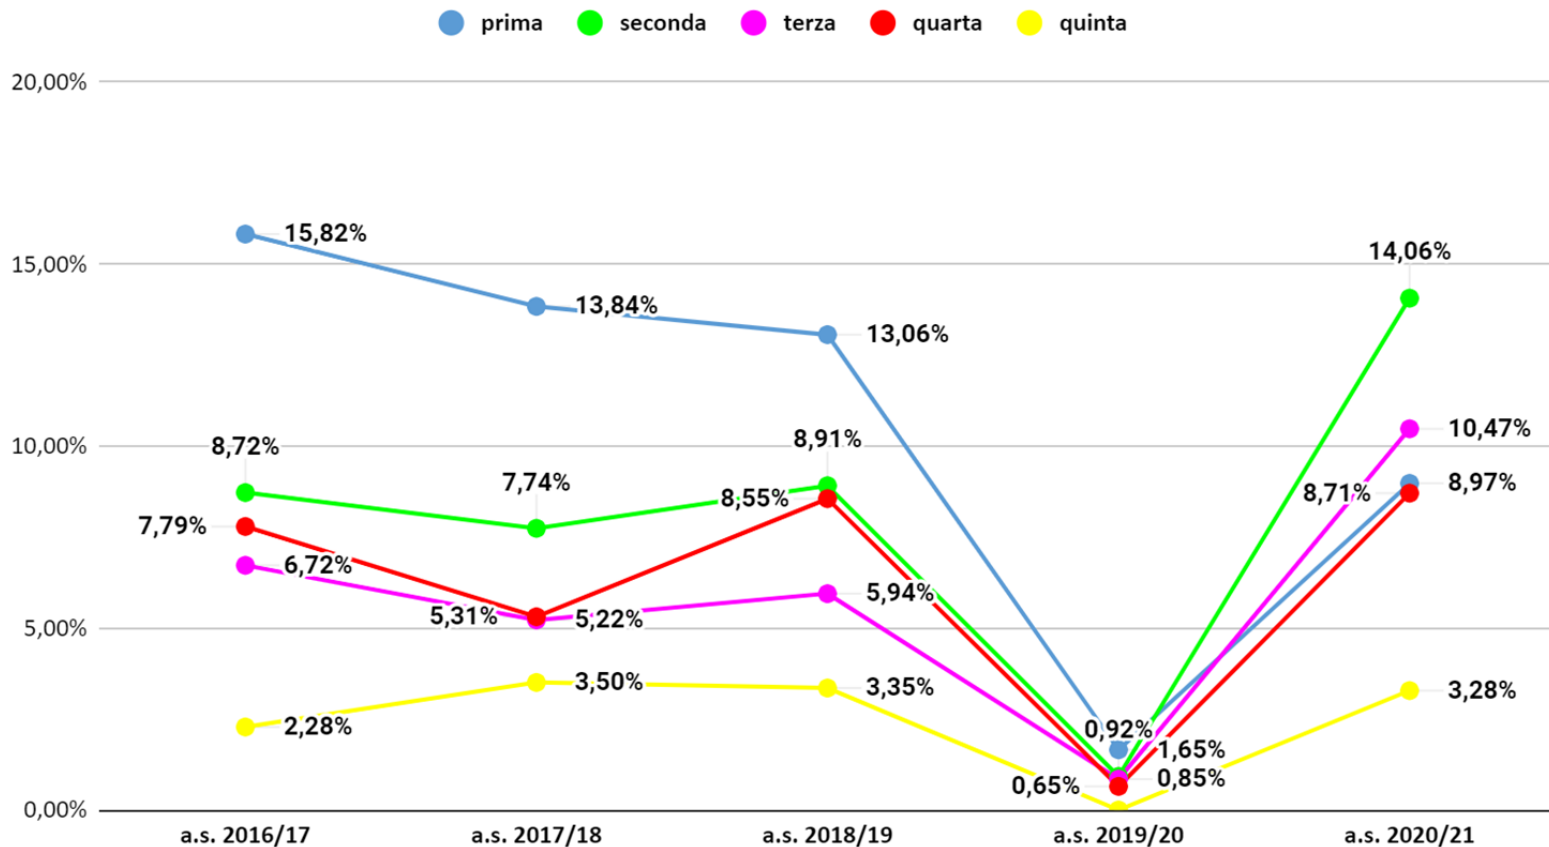

Treviso non ammessi per classe aa.ss. 2016/17- 2020/21- dati previsionali 2020/21

Treviso non ammessi per classe aa.ss. 2016/17-2020/21 - dati effettivi a.s. 2020/21

Treviso non ammessi per classe Licei - dati previsionali a.s. 2020/21

Treviso non ammessi per classe Licei - dati effettivi a.s. 2020/21

Treviso non ammessi per classe Istituti Tecnici - dati previsionali a.s. 2020/21

Treviso non ammessi per classe Istituti Tecnici - dati effettivi a.s. 2020/21

Treviso non ammessi per classe Istituti Professionali - dati previsionali a.s. 2020/21

Treviso non ammessi per classe Istituti Professionali - dati effettivi a.s. 2020/21

Treviso Classe Prima Non Ammessi

Treviso non ammessi classe prima - dati effettivi a.s. 2020/21

Treviso Classe Seconda Non Ammessi

Treviso non ammessi classe seconda - dati effettivi a.s. 2020/21

Treviso Classe Terza Non Ammessi

Treviso non ammessi classe terza - dati effettivi a.s. 2020/21