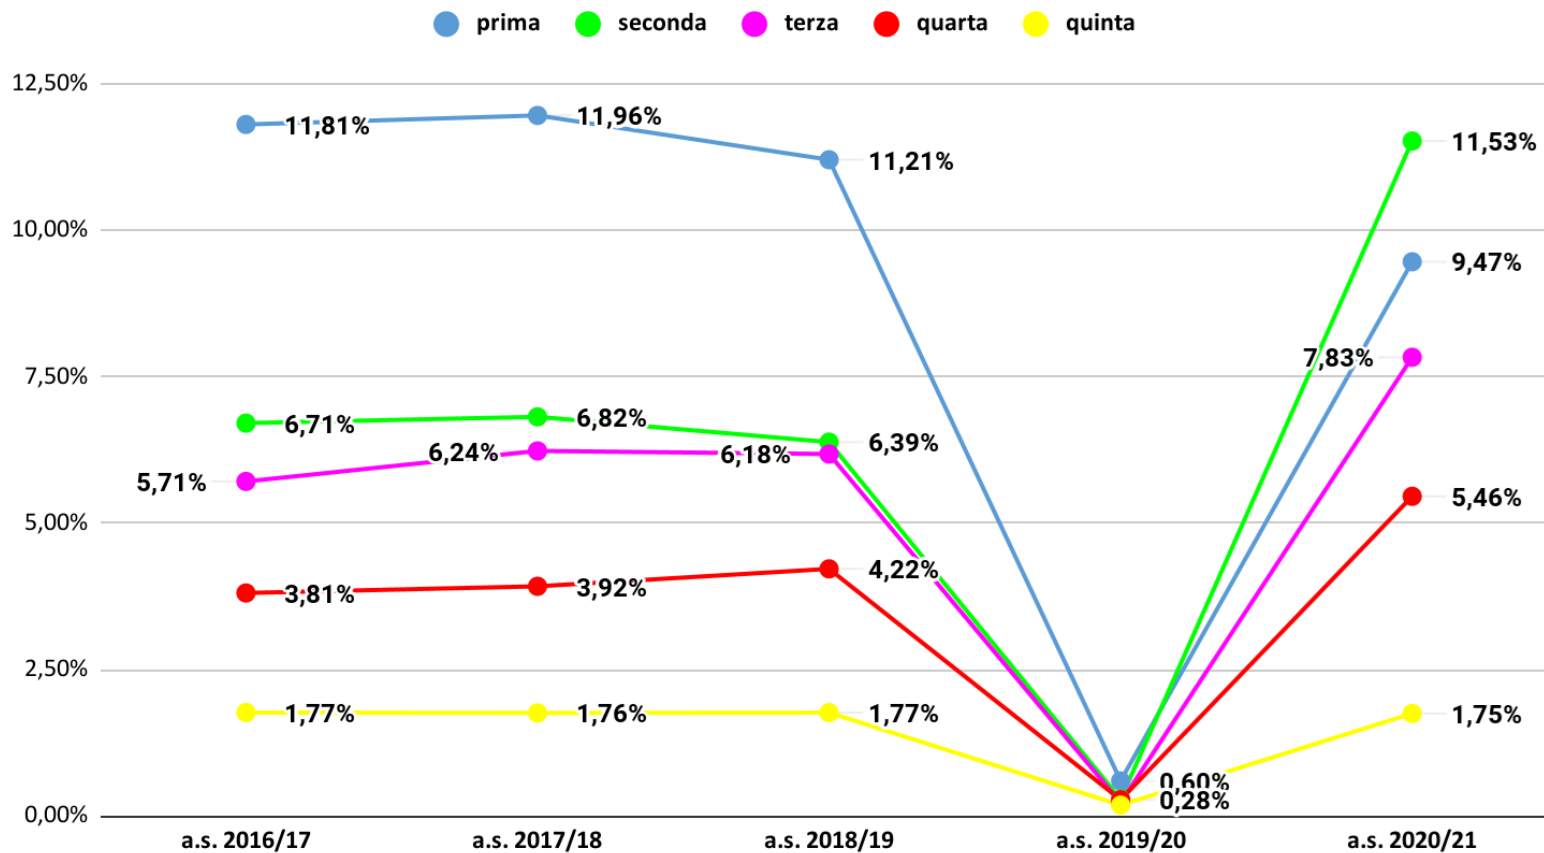

Treviso Istituti Tecnici Dispersione

■ a.s. 2017/18 ■ a.s. 2018/19 ■ a.s. 2019/20 ■ a.s. 2020/21

Treviso Istituti Professionali dispersione

■ a.s. 2017/18 ■ a.s. 2018/19 ■ a.s. 2019/20 ■ a.s. 2020/21

Dati relativi agli studenti non ammessi

Veneto non ammessi aa.ss.2016/17-2020/21- dati previsionali a.s. 2020/21

Veneto non ammessi aa.ss.2016/17-2020/21- dati effettivi a.s. 2020/21

Treviso non ammessi aa.ss.2016/17-2020/21 - dati previsionali a.s. 2020/21

Treviso non ammessi aa.ss. 2016/17-2020/21 - dati effettivi a.s. 2020/21

Veneto non ammessi per classe aa.ss. 2016/17- 2020/21- dati previsionali a.s. 2020/21

Veneto non ammessi per classe aa.ss. 2016/17-2020/21- dati effettivi a.s. 2020/21

Treviso non ammessi per classe aa.ss. 2016/17- 2020/21- dati previsionali 2020/21

Treviso non ammessi per classe aa.ss. 2016/17-2020/21 - dati effettivi a.s. 2020/21

Treviso non ammessi per classe Licei - dati previsionali a.s. 2020/21