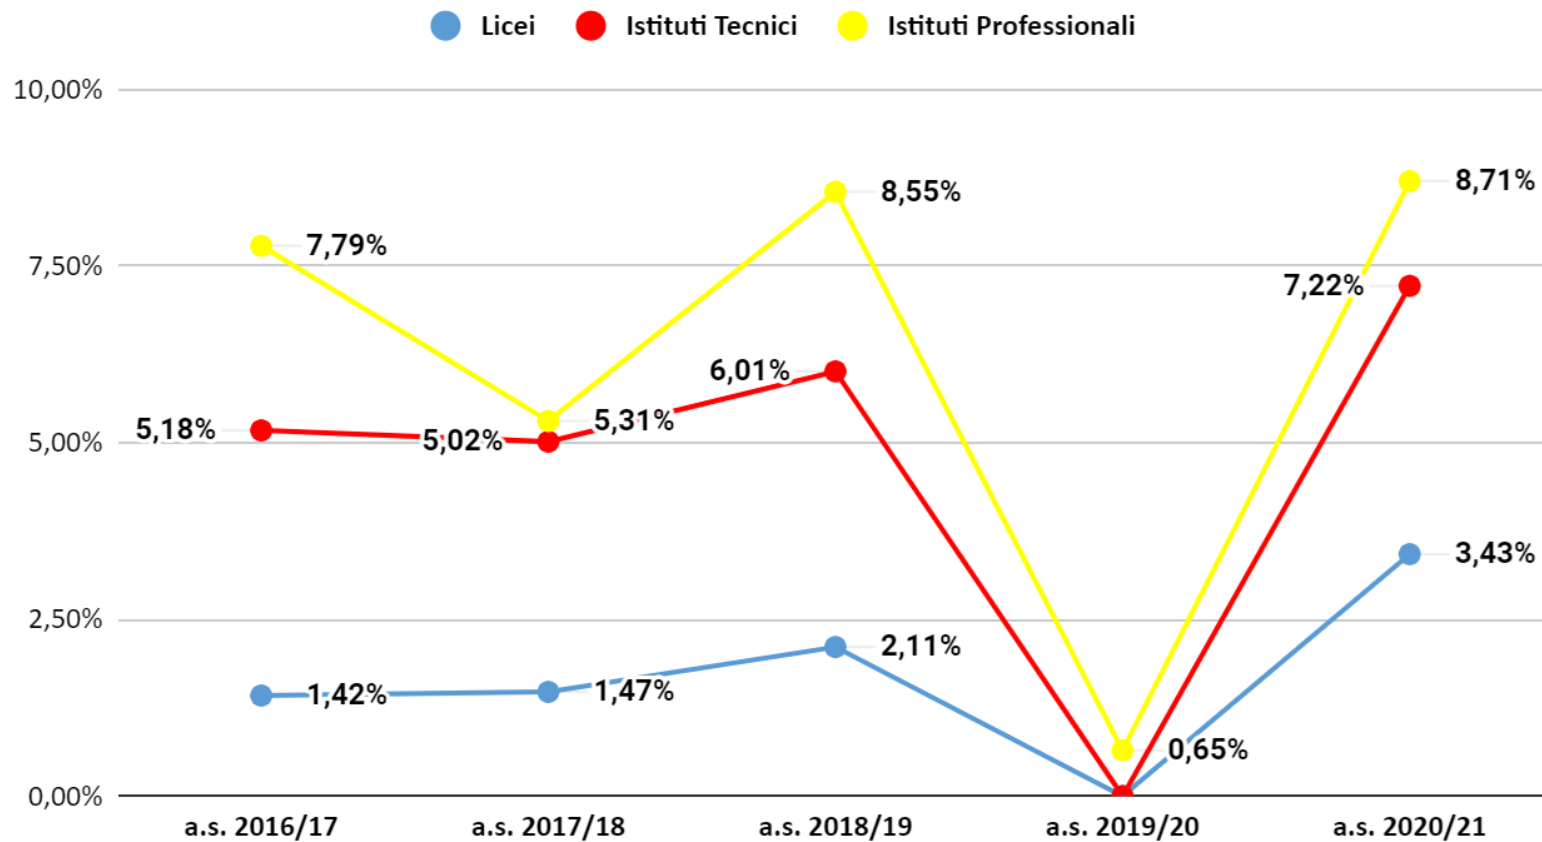

Treviso non ammessi per classe Licei - dati effettivi a.s. 2020/21

Treviso non ammessi per classe Istituti Tecnici - dati previsionali a.s. 2020/21

Treviso non ammessi per classe Istituti Tecnici - dati effettivi a.s. 2020/21

Treviso non ammessi per classe Istituti Professionali - dati previsionali a.s. 2020/21

Treviso non ammessi per classe Istituti Professionali - dati effettivi a.s. 2020/21

Treviso Classe Prima Non Ammessi

Treviso non ammessi classe prima - dati effettivi a.s. 2020/21

Treviso Classe Seconda Non Ammessi

Treviso non ammessi classe seconda - dati effettivi a.s. 2020/21

Treviso Classe Terza Non Ammessi

Treviso non ammessi classe terza - dati effettivi a.s. 2020/21

Treviso Classe Quarta Non Ammessi

Treviso non ammessi classe quarta - dati effettivi a.s. 2020/21

Treviso Classe Quinta Non Ammessi

Treviso non ammessi classe quinta - dati effettivi a.s. 2020/21