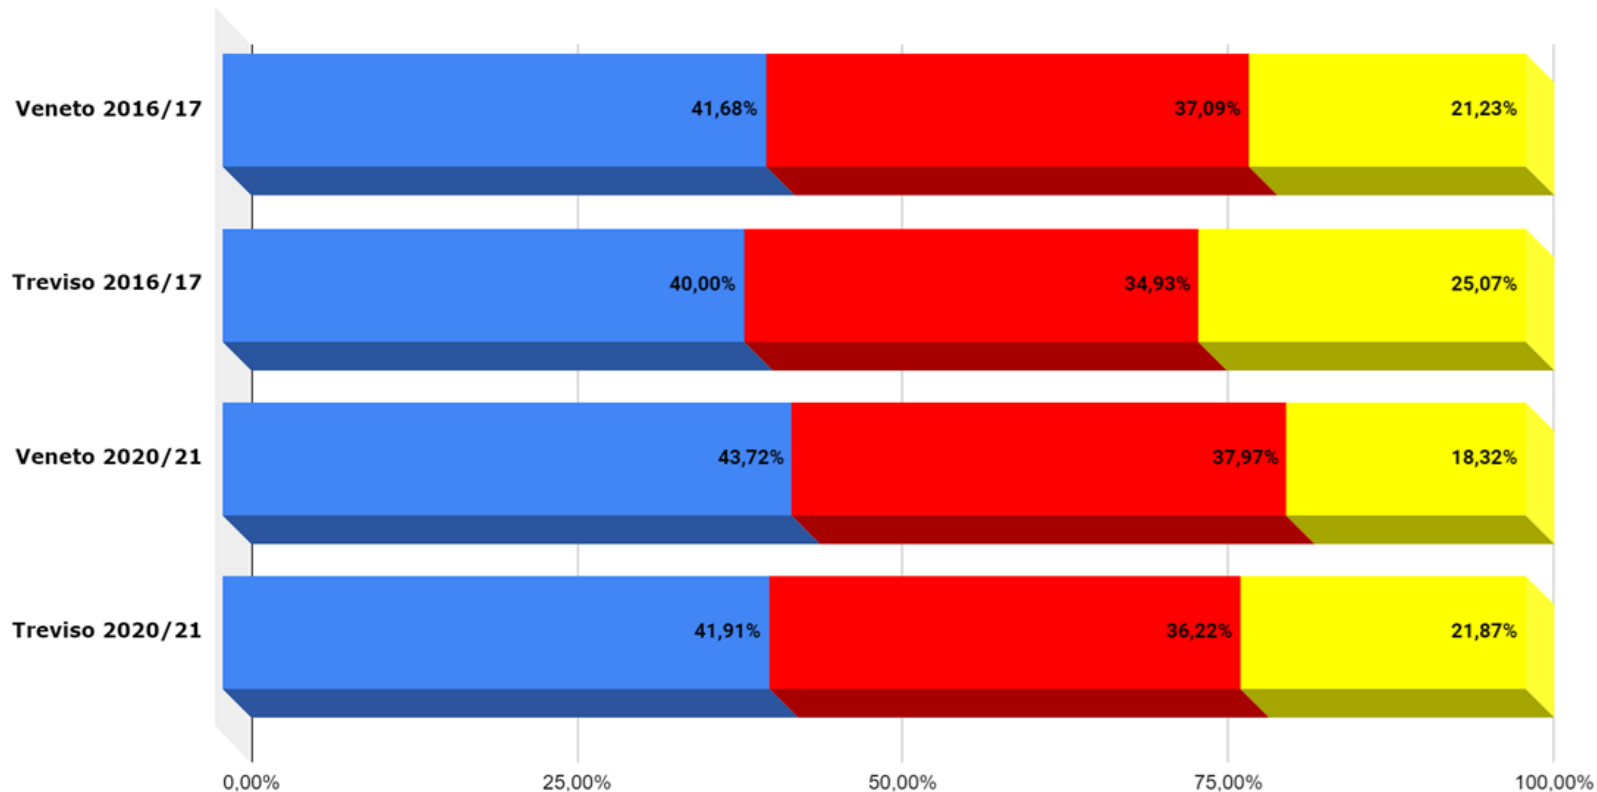

TREVISO

Veneto Frequentanti - Licei Istituti Tecnici Istituti Professionali

Veneto Treviso - Licei, Istituti Tecnici e Istituti Professionali

Licei Istituti Tecnici Istituti Professionali

DATI relativi alla dispersione scolastica

Fonte – ARS

i dati sono relativi a:

- studenti iscritti ma non presenti in classe a inizio anno**
- studenti ritirati prima e dopo il 15 marzo**
- abbandoni non formali**
- studenti che non proseguono gli studi a seguito di esito negativo dell'anno scolastico**