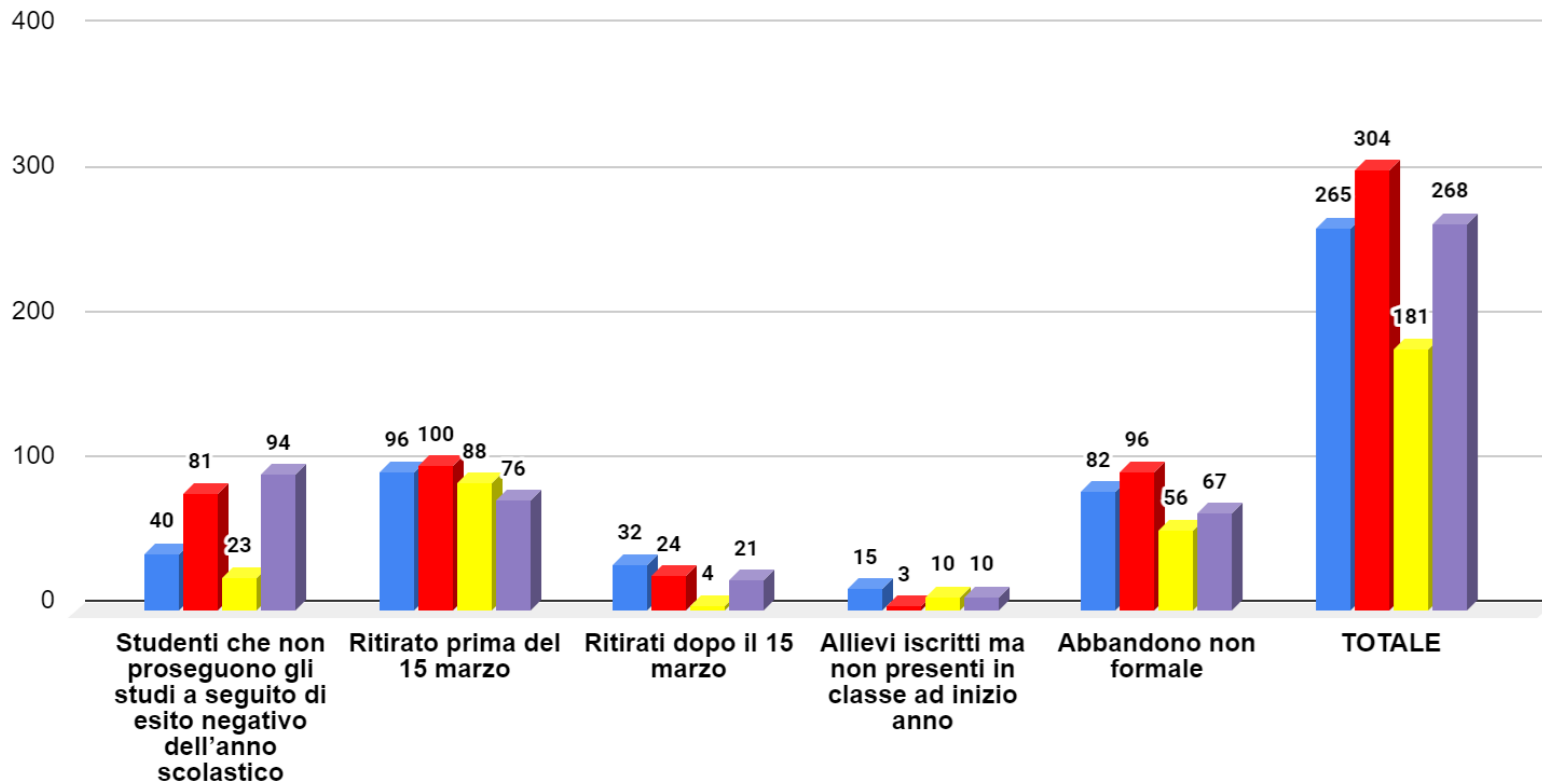

Fonte – ARS

i dati sono relativi a:

- studenti iscritti ma non presenti in classe a inizio anno**
- studenti ritirati prima e dopo il 15 marzo**
- abbandoni non formali**
- studenti che non proseguono gli studi a seguito di esito negativo dell'anno scolastico**

Grafico 24.Veneto dispersione

Veneto Province dispersione

■ Veneto ■ Belluno ■ Treviso ■ Padova ■ Rovigo ■ Venezia ■ Verona ■ Vicenza

Veneto e Treviso dispersione

Treviso Licei Dispersione

■ a.s. 2017/18 ■ a.s. 2018/19 ■ a.s. 2019/20 ■ a.s. 2020/21

Treviso Istituti Tecnici Dispersione

■ a.s. 2017/18 ■ a.s. 2018/19 ■ a.s. 2019/20 ■ a.s. 2020/21

Treviso Istituti Professionali dispersione

■ a.s. 2017/18 ■ a.s. 2018/19 ■ a.s. 2019/20 ■ a.s. 2020/21

Dati relativi agli studenti non ammessi