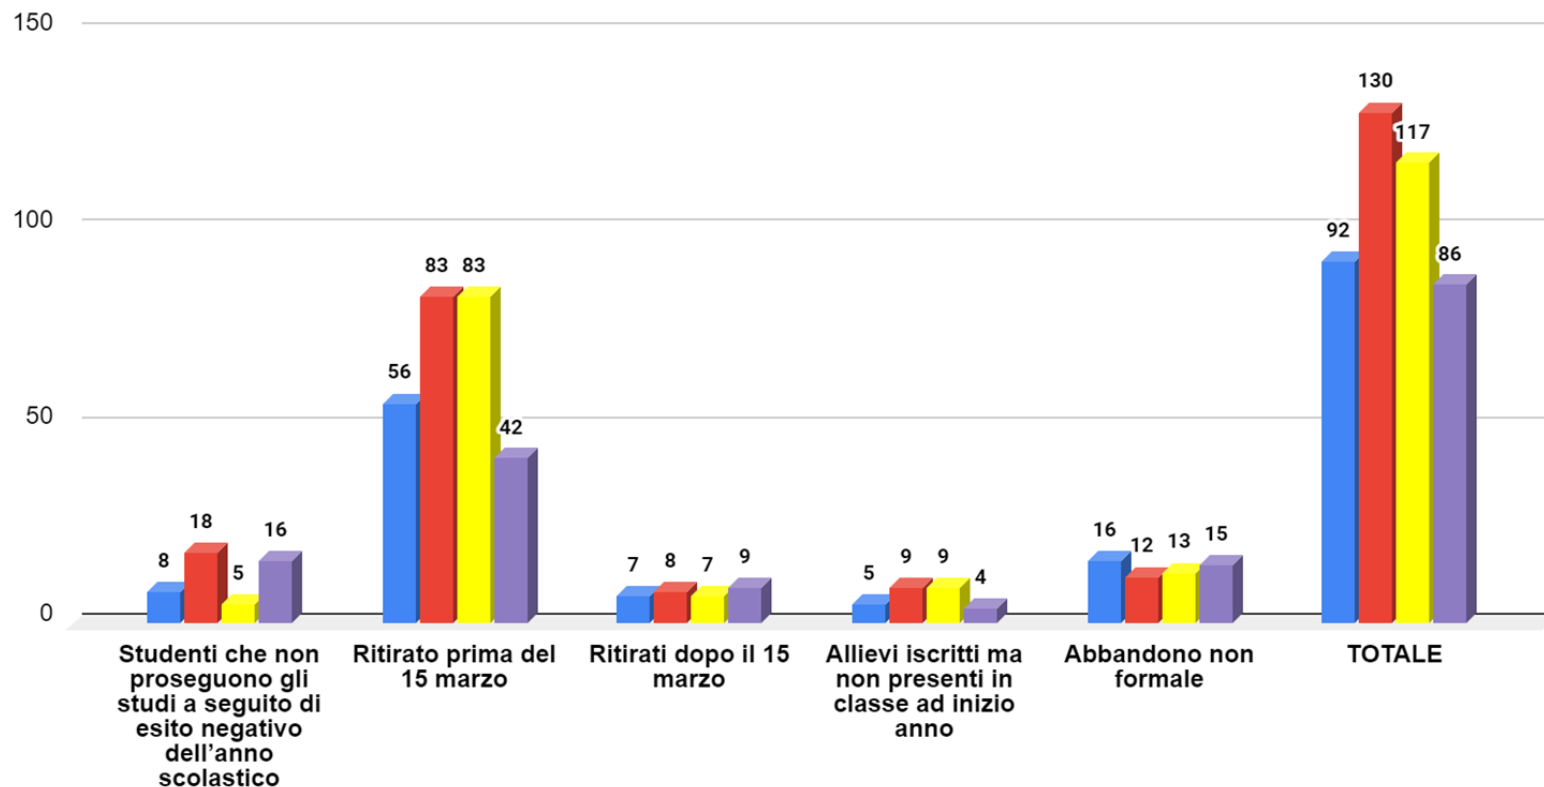

Fonte – ARS

i dati sono relativi a:

- studenti iscritti ma non presenti in classe a inizio anno**
- studenti ritirati prima e dopo il 15 marzo**
- abbandoni non formali**
- studenti che non proseguono gli studi a seguito di esito negativo dell'anno scolastico**

Grafico 24.Veneto dispersione

Veneto Province dispersione

■ Veneto ■ Belluno ■ Treviso ■ Padova ■ Rovigo ■ Venezia ■ Verona ■ Vicenza

Veneto e Treviso dispersione

Treviso Licei Dispersione

■ a.s. 2017/18 ■ a.s. 2018/19 ■ a.s. 2019/20 ■ a.s. 2020/21

Treviso Istituti Tecnici Dispersione

■ a.s. 2017/18 ■ a.s. 2018/19 ■ a.s. 2019/20 ■ a.s. 2020/21

Treviso Istituti Professionali dispersione

■ a.s. 2017/18 ■ a.s. 2018/19 ■ a.s. 2019/20 ■ a.s. 2020/21

Dati relativi agli studenti non ammessi