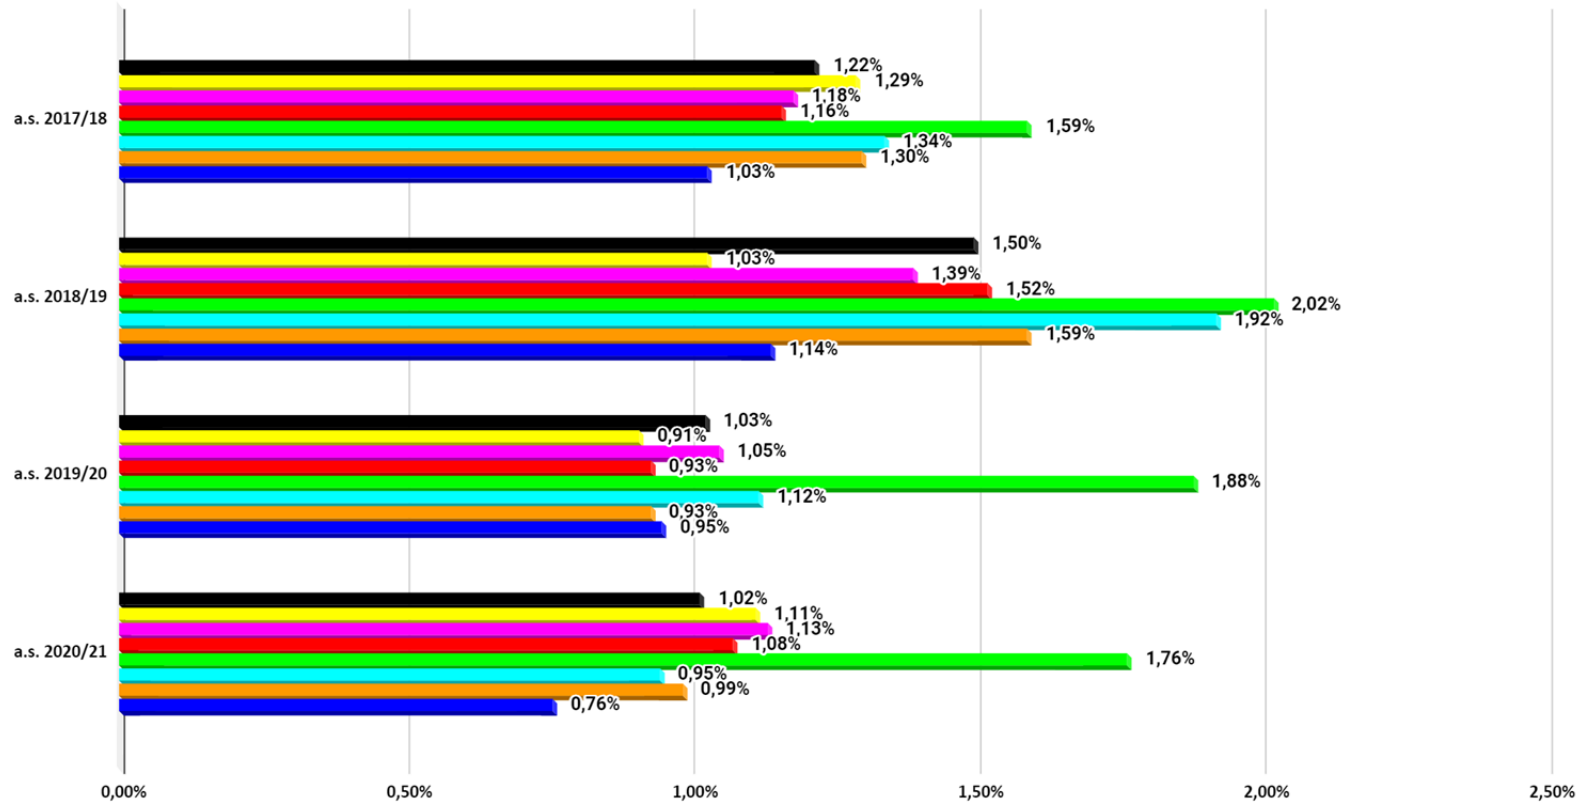

Fonte – ARS

i dati sono relativi a:

- studenti iscritti ma non presenti in classe a inizio anno**
- studenti ritirati prima e dopo il 15 marzo**
- abbandoni non formali**
- studenti che non proseguono gli studi a seguito di esito negativo dell'anno scolastico**

Grafico 24.Veneto dispersione

Veneto Province dispersione

■ Veneto ■ Belluno ■ Treviso ■ Padova ■ Rovigo ■ Venezia ■ Verona ■ Vicenza

Veneto e Treviso dispersione

Treviso Licei Dispersione

■ a.s. 2017/18 ■ a.s. 2018/19 ■ a.s. 2019/20 ■ a.s. 2020/21