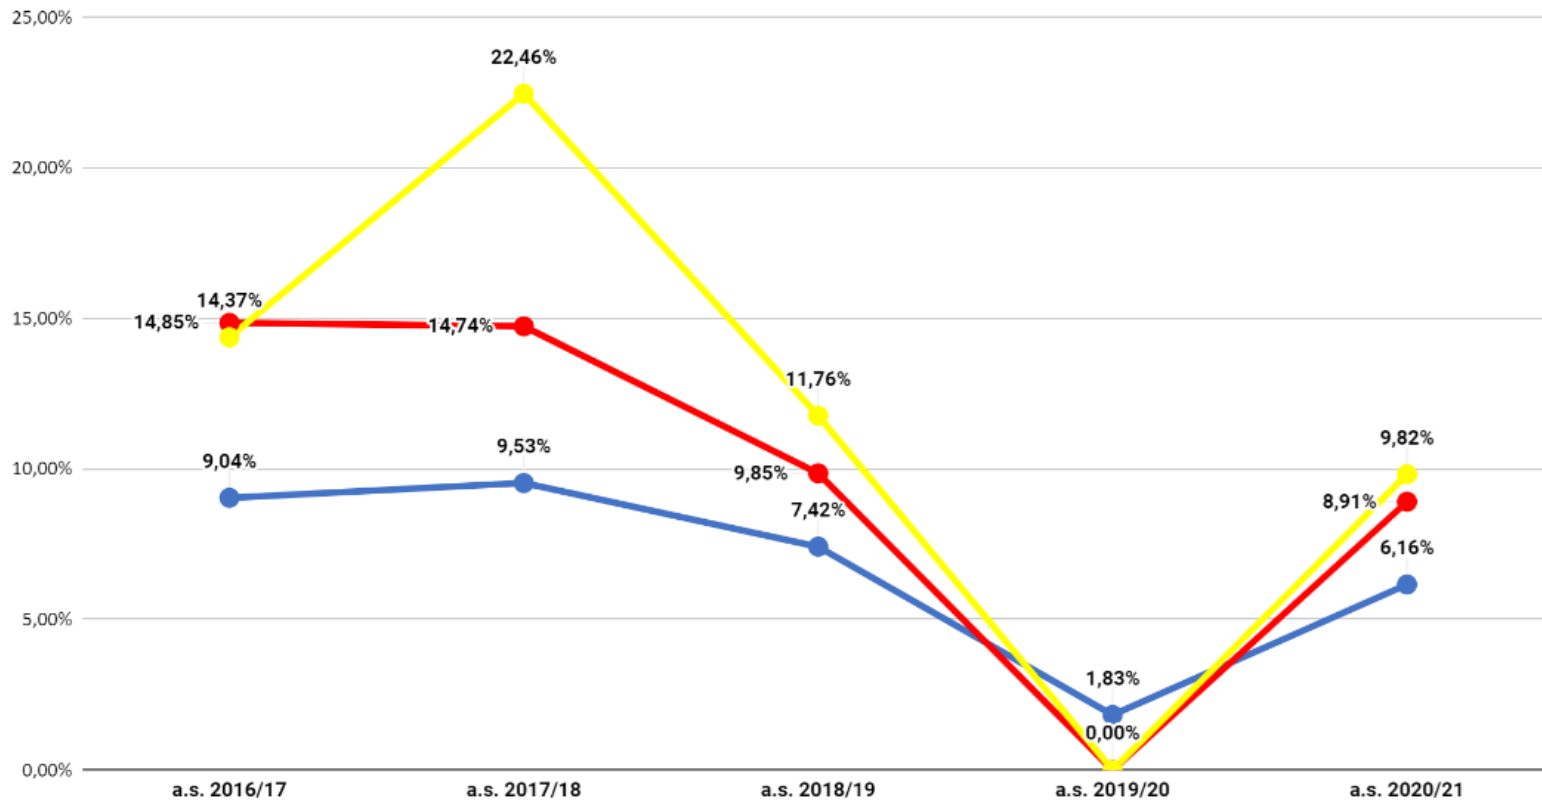

Veneto non ammessi per classe aa.ss. 2016/17- 2020/21- dati previsionali a.s. 2020/21

Veneto non ammessi per classe aa.ss. 2016/17-2020/21- dati effettivi a.s. 2020/21

Rovigo non ammessi per classe aa.ss. 2016/17-2020/21- dati previsionali a.s. 2020/21

Rovigo non ammessi per classe aa.ss. 2016/17-2020/21- dati effettivi a.s. 2020/21

Rovigo Licei non ammessi per classe- dati previsionali a.s. 2020/21

Rovigo Licei non ammessi per classe - dati effettivi a.s. 2020/21

Rovigo Istituti Tecnici non ammessi per classe - dati previsionali a.s. 2020/21

Rovigo Istituti Tecnici non ammessi per classe - dati effettivi a.s. 2020/21

Rovigo non ammessi per classe Istituti Professionali - dati previsionali a.s. 2020/21

Rovigo non ammessi per classe Istituti Professionali - dati effettivi a.s. 2020/21

Rovigo Classe Prima Non Ammessi

● Licei ● Istituti Tecnici ● Istituti Professionali

Rovigo non ammessi classe prima - dati effettivi a.s. 2020/21