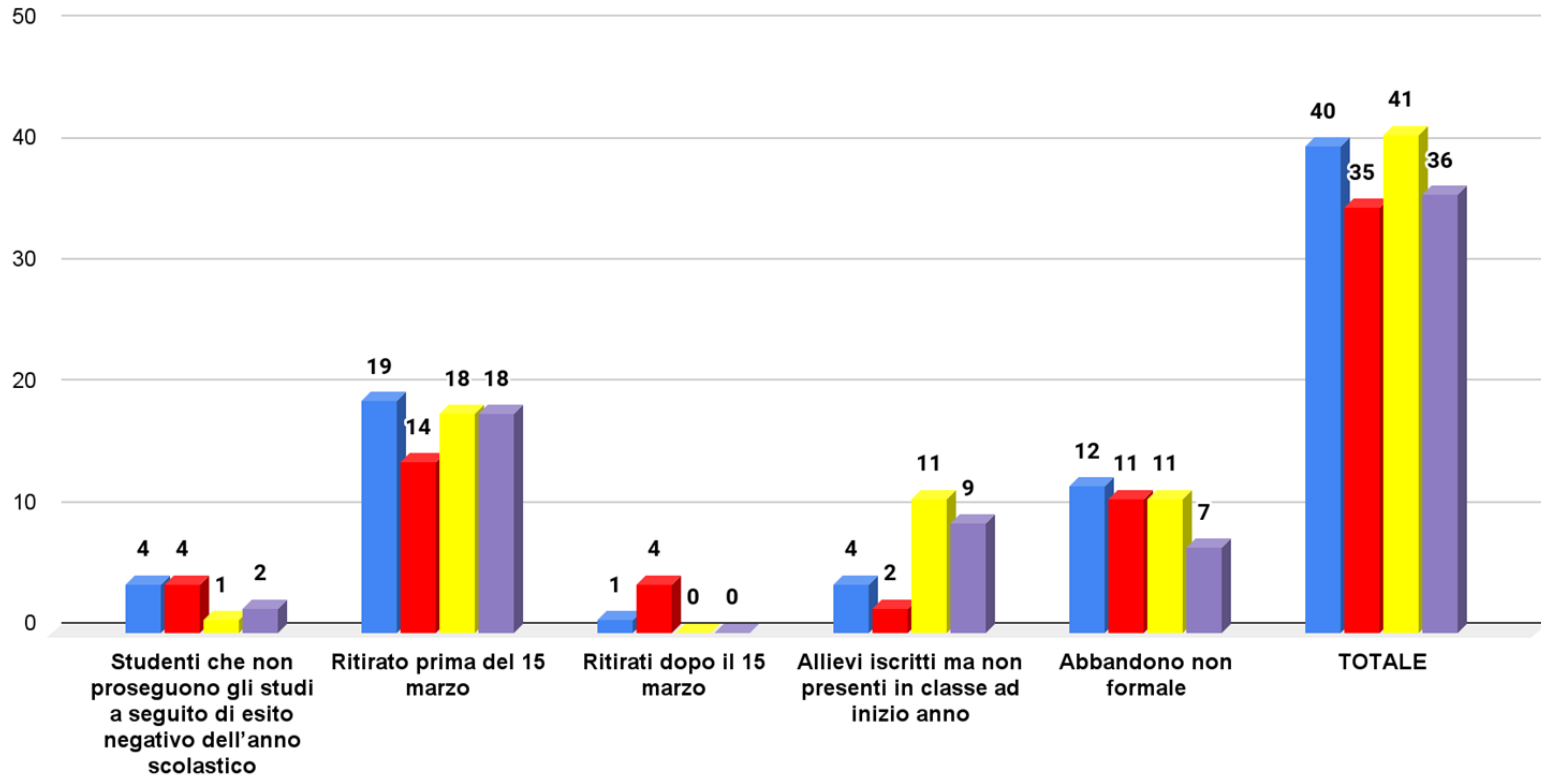

Veneto Rovigo - Licei, Istituti Tecnici e Istituti Professionali

Licei Istituti Tecnici Istituti Professionali

DATI relativi alla dispersione scolastica

Fonte – ARS

i dati sono relativi a:

- studenti iscritti ma non presenti in classe a inizio anno**
- studenti ritirati prima e dopo il 15 marzo**
- abbandoni non formali**
- studenti che non proseguono gli studi a seguito di esito negativo dell'anno scolastico**

Veneto dispersione

Veneto Province dispersione

■ Veneto ■ Belluno ■ Treviso ■ Padova ■ Rovigo ■ Venezia ■ Verona ■ Vicenza

Veneto e Rovigo dispersione

Rovigo Licei dispersione

■ a.s. 2017/18 ■ a.s. 2018/19 ■ a.s. 2019/20 ■ a.s. 2020/21

Rovigo Istituti Tecnici dispersione

Rovigo Istituti Professionali dispersione

a.s. 2017/18 a.s. 2018/19 a.s. 2019/20 a.s. 2020/21

Dati relativi agli studenti non ammessi

Veneto non ammessi aa.ss.2016/17-2020/21- dati previsionali a.s. 2020/21

Veneto non ammessi aa.ss.2016/17-2020/21- dati effettivi a.s. 2020/21

Rovigo non ammessi aa.ss. 2016/17- 2020/21 - dati previsionali a.s. 2020/21

Rovigo non ammessi aa.ss. 2016/17-2020/21- dati effettivi a.s. 2020/21