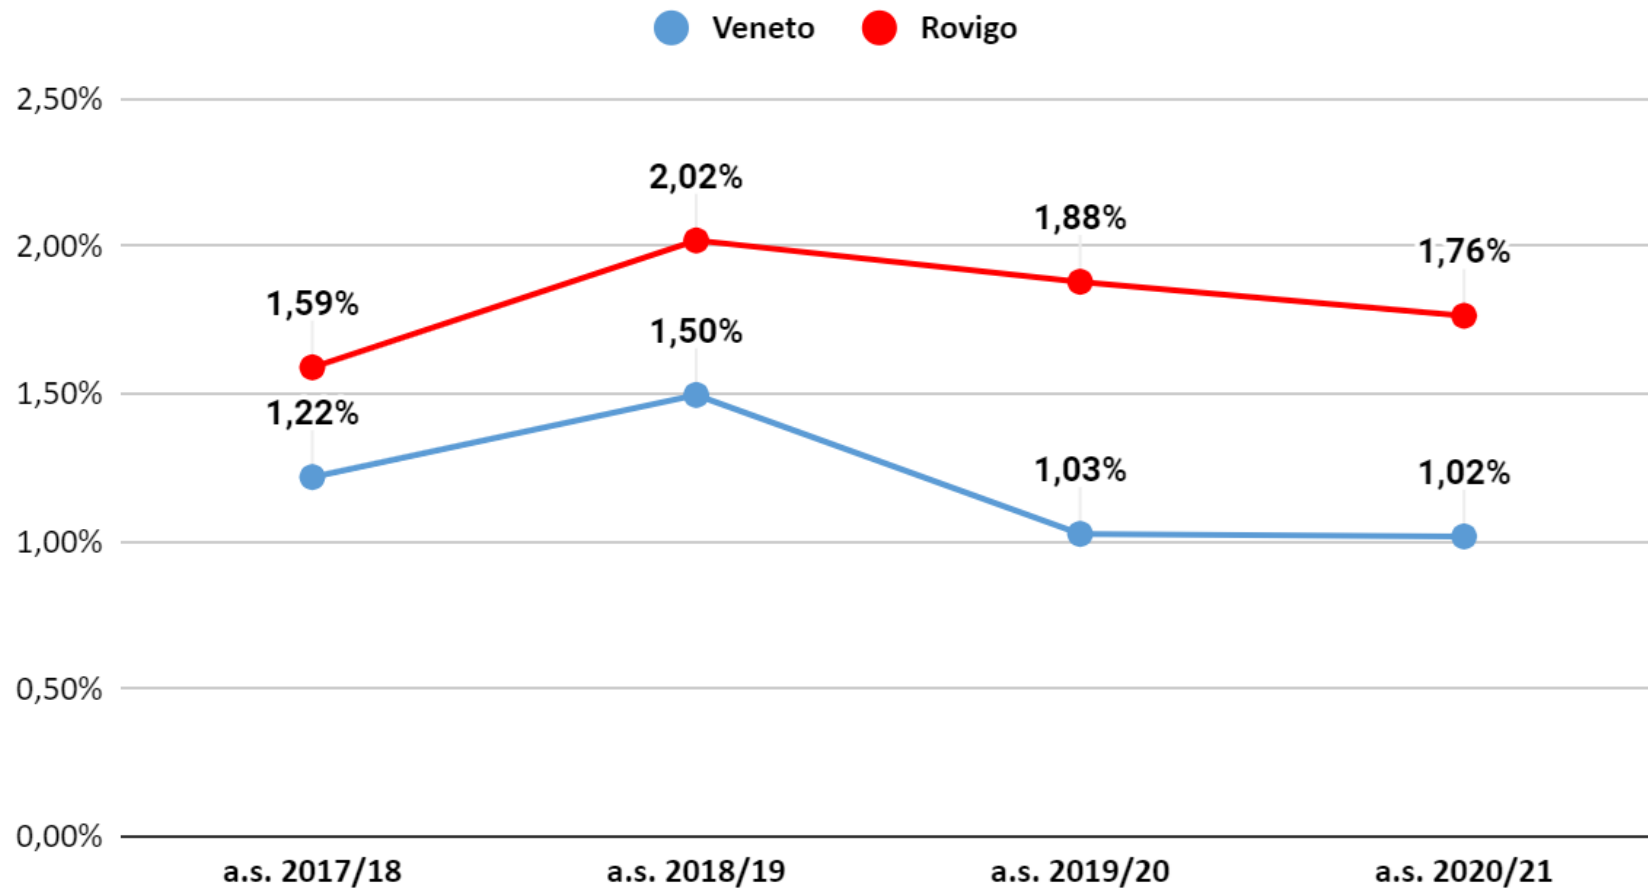

Veneto Rovigo - Licei, Istituti Tecnici e Istituti Professionali

Licei Istituti Tecnici Istituti Professionali

DATI relativi alla dispersione scolastica

Fonte – ARS

i dati sono relativi a:

- studenti iscritti ma non presenti in classe a inizio anno**
- studenti ritirati prima e dopo il 15 marzo**
- abbandoni non formali**
- studenti che non proseguono gli studi a seguito di esito negativo dell'anno scolastico**

Veneto dispersione

Veneto Province dispersione

■ Veneto ■ Belluno ■ Treviso ■ Padova ■ Rovigo ■ Venezia ■ Verona ■ Vicenza

Veneto e Rovigo dispersione

Rovigo Licei dispersione

■ a.s. 2017/18 ■ a.s. 2018/19 ■ a.s. 2019/20 ■ a.s. 2020/21

Rovigo Istituti Tecnici dispersione

Rovigo Istituti Professionali dispersione

a.s. 2017/18 a.s. 2018/19 a.s. 2019/20 a.s. 2020/21

Dati relativi agli studenti non ammessi

Veneto non ammessi aa.ss.2016/17-2020/21- dati previsionali a.s. 2020/21

Veneto non ammessi aa.ss.2016/17-2020/21- dati effettivi a.s. 2020/21

Rovigo non ammessi aa.ss. 2016/17- 2020/21 - dati previsionali a.s. 2020/21

Rovigo non ammessi aa.ss. 2016/17-2020/21- dati effettivi a.s. 2020/21