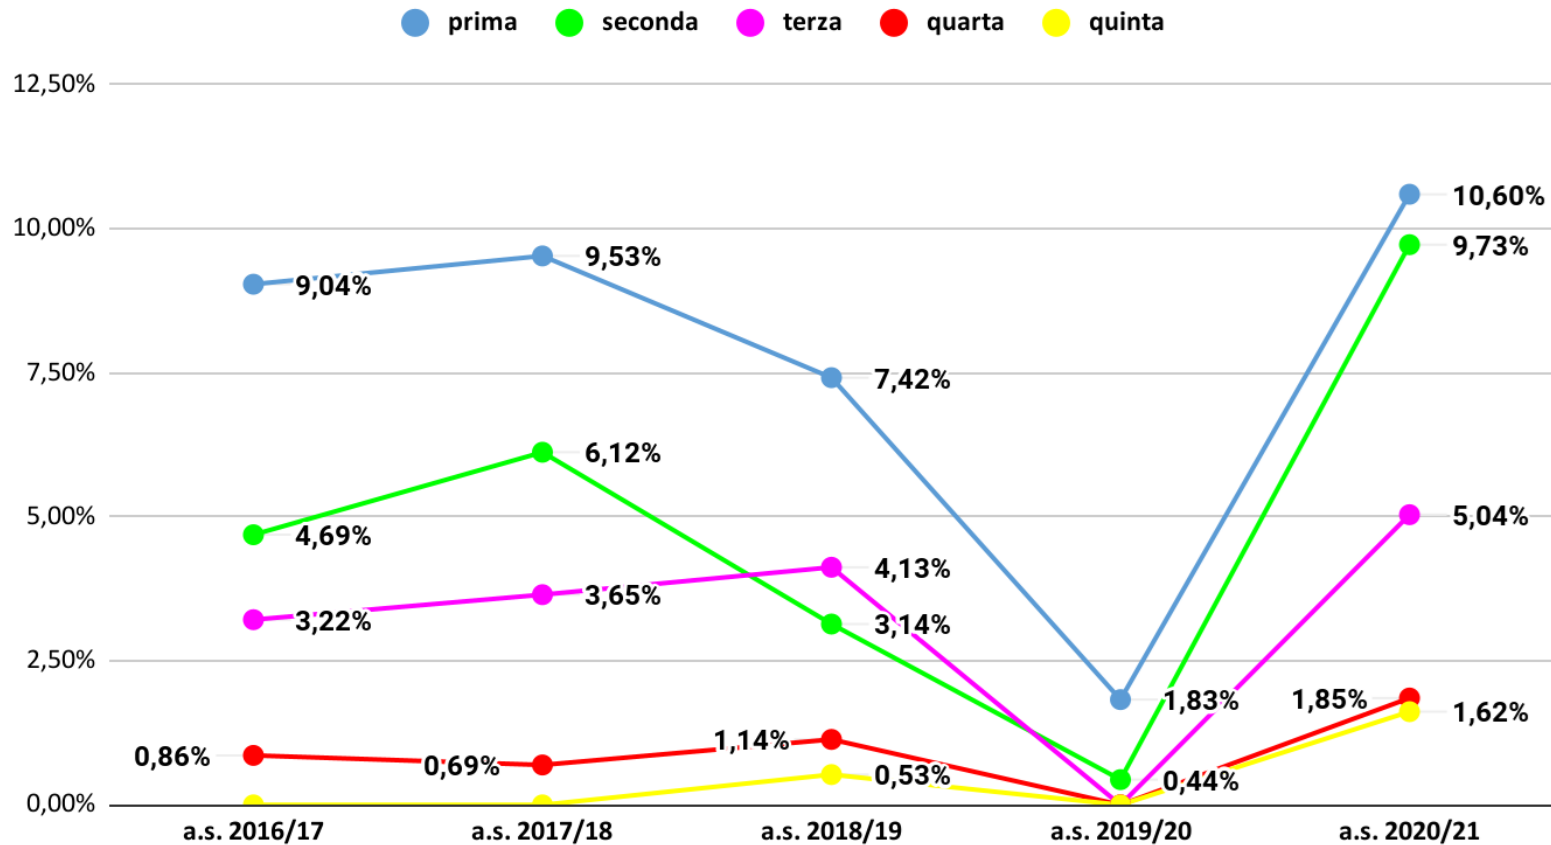

Rovigo Istituti Tecnici dispersione

Rovigo Istituti Professionali dispersione

a.s. 2017/18 a.s. 2018/19 a.s. 2019/20 a.s. 2020/21

Dati relativi agli studenti non ammessi

Veneto non ammessi aa.ss.2016/17-2020/21- dati previsionali a.s. 2020/21

Veneto non ammessi aa.ss.2016/17-2020/21- dati effettivi a.s. 2020/21

Rovigo non ammessi aa.ss. 2016/17- 2020/21 - dati previsionali a.s. 2020/21

Rovigo non ammessi aa.ss. 2016/17-2020/21- dati effettivi a.s. 2020/21

Veneto non ammessi per classe aa.ss. 2016/17- 2020/21- dati previsionali a.s. 2020/21

Veneto non ammessi per classe aa.ss. 2016/17-2020/21- dati effettivi a.s. 2020/21

Rovigo non ammessi per classe aa.ss. 2016/17-2020/21- dati previsionali a.s. 2020/21

Rovigo non ammessi per classe aa.ss. 2016/17-2020/21- dati effettivi a.s. 2020/21

Rovigo Licei non ammessi per classe- dati previsionali a.s. 2020/21

Rovigo Licei non ammessi per classe - dati effettivi a.s. 2020/21