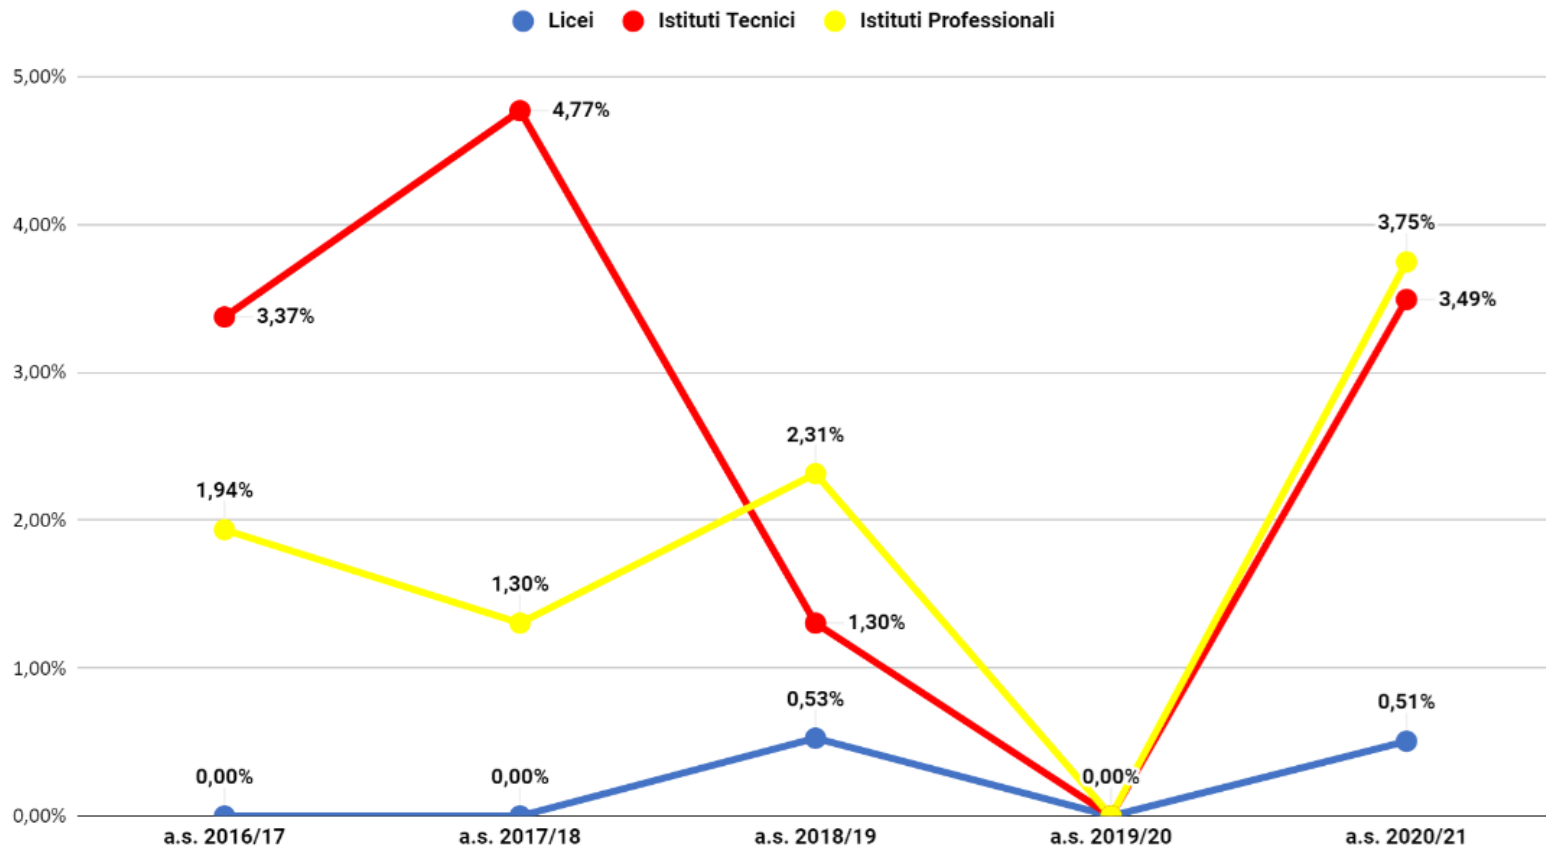

Rovigo non ammessi per classe Istituti Professionali - dati effettivi a.s. 2020/21

Rovigo Classe Prima Non Ammessi

● Licei ● Istituti Tecnici ● Istituti Professionali

Rovigo non ammessi classe prima - dati effettivi a.s. 2020/21

Rovigo Classe Seconda Non Ammessi

● Licei ● Istituti Tecnici ● Istituti Professionali

Rovigo non ammessi classe seconda - dati effettivi a.s. 2020/21

Rovigo Classe Terza Non Ammessi

● Licei ● Istituti Tecnici ● Istituti Professionali

Rovigo non ammessi classe terza - dati effettivi a.s. 2020/21

Rovigo Classe Quarta Non Ammessi

● Licei ● Istituti Tecnici ● Istituti Professionali

Rovigo non ammessi classe quarta - dati effettivi a.s. 2020/21

Rovigo Classe Quinta Non Ammessi

Rovigo non ammessi classe quinta - dati effettivi a.s. 2020/21