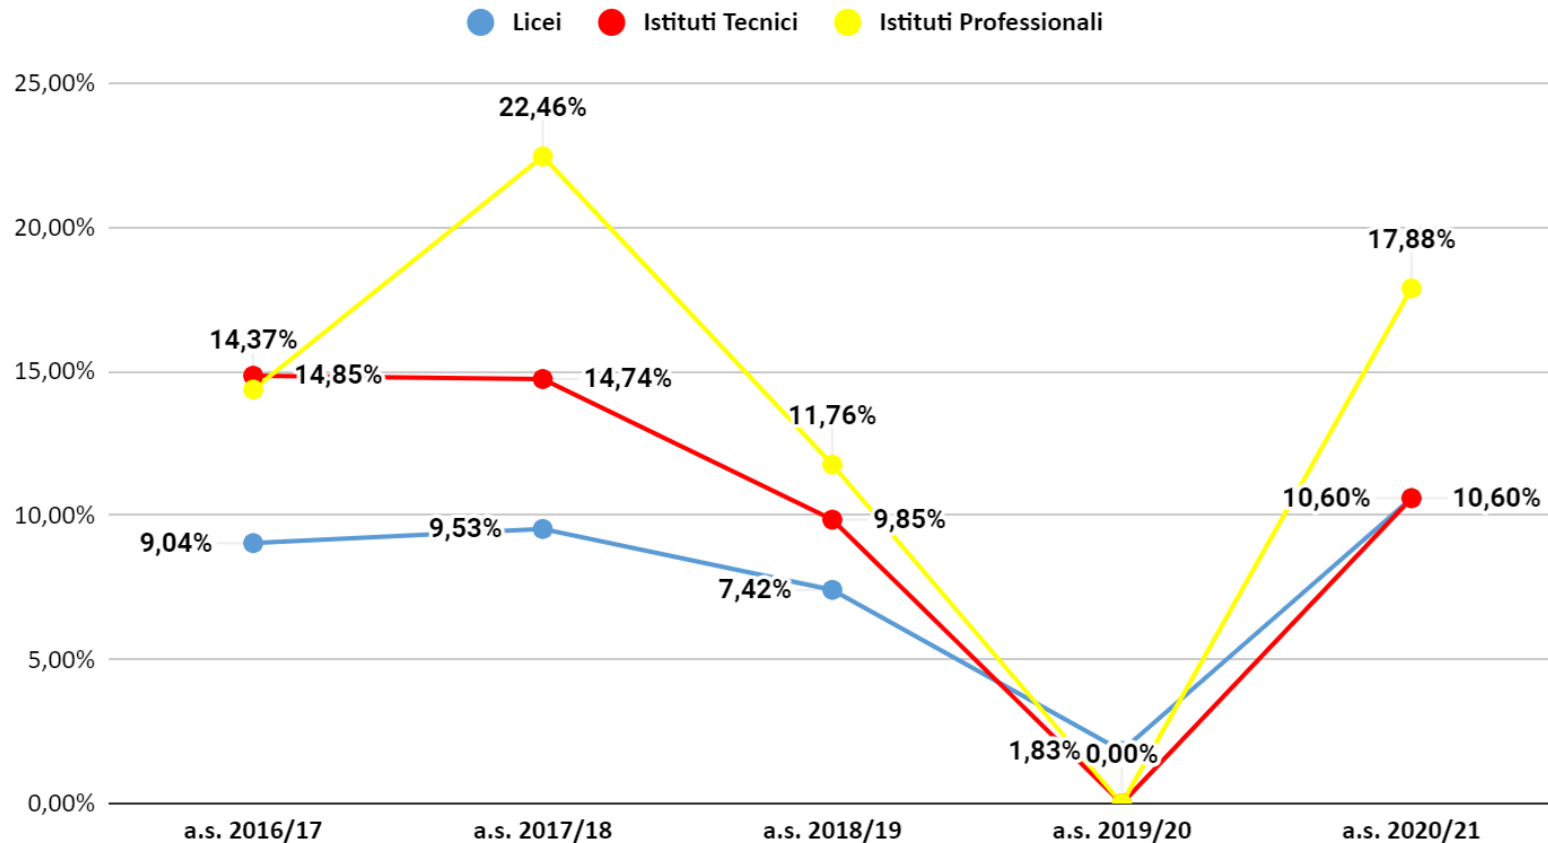

Rovigo non ammessi per classe aa.ss. 2016/17-2020/21- dati effettivi a.s. 2020/21

Rovigo Licei non ammessi per classe- dati previsionali a.s. 2020/21

Rovigo Licei non ammessi per classe - dati effettivi a.s. 2020/21

Rovigo Istituti Tecnici non ammessi per classe - dati previsionali a.s. 2020/21

Rovigo Istituti Tecnici non ammessi per classe - dati effettivi a.s. 2020/21

Rovigo non ammessi per classe Istituti Professionali - dati previsionali a.s. 2020/21

Rovigo non ammessi per classe Istituti Professionali - dati effettivi a.s. 2020/21

Rovigo Classe Prima Non Ammessi

● Licei ● Istituti Tecnici ● Istituti Professionali

Rovigo non ammessi classe prima - dati effettivi a.s. 2020/21

Rovigo Classe Seconda Non Ammessi

● Licei ● Istituti Tecnici ● Istituti Professionali

Rovigo non ammessi classe seconda - dati effettivi a.s. 2020/21

Rovigo Classe Terza Non Ammessi

● Licei ● Istituti Tecnici ● Istituti Professionali