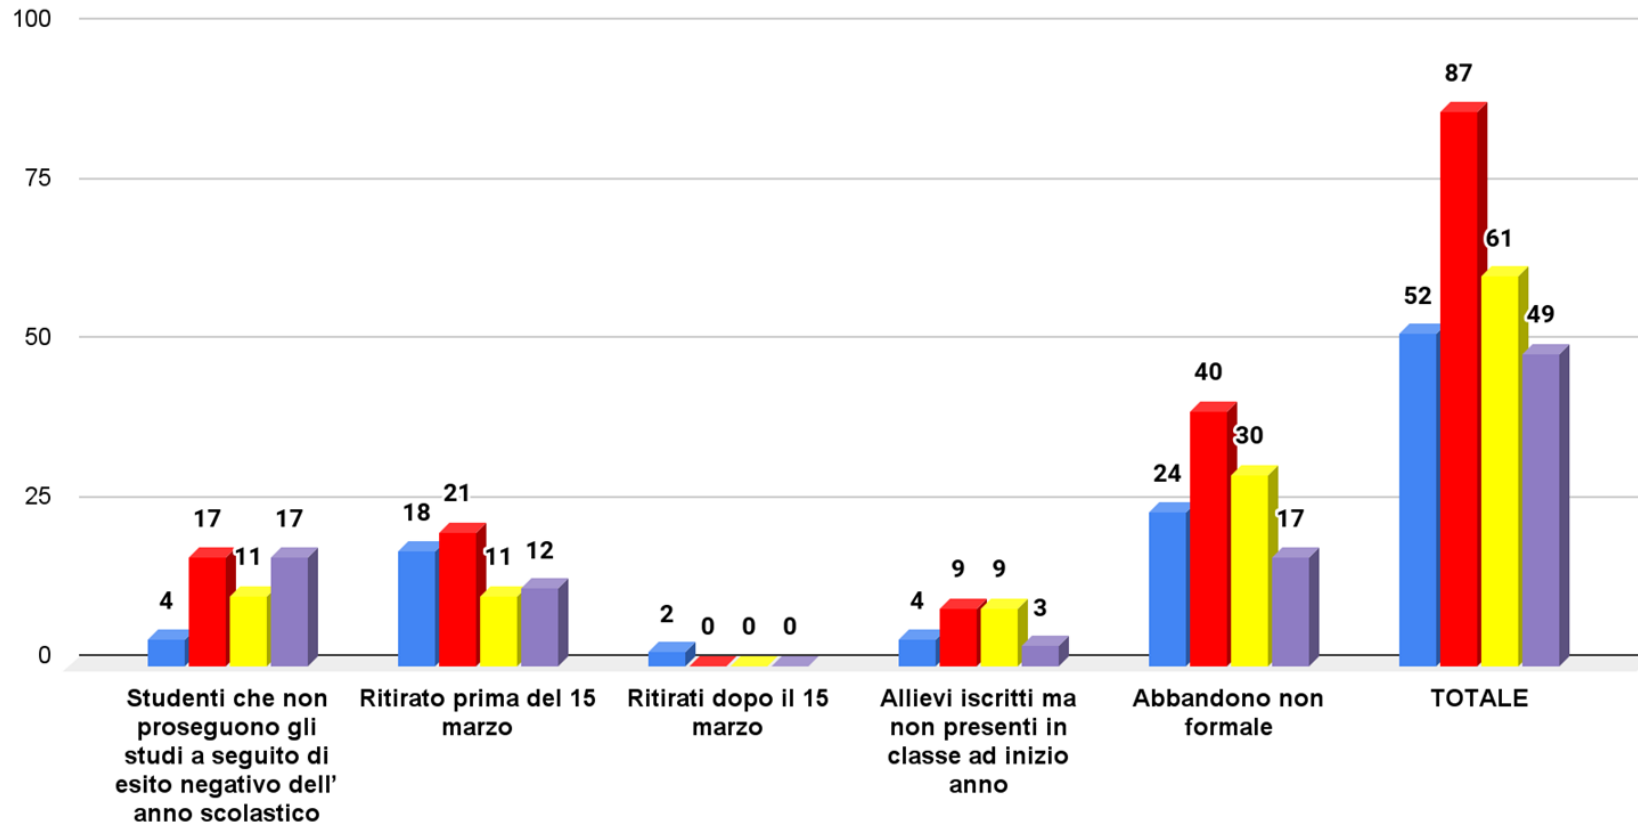

Veneto Rovigo - Licei, Istituti Tecnici e Istituti Professionali

Licei Istituti Tecnici Istituti Professionali

DATI relativi alla dispersione scolastica

Fonte – ARS

i dati sono relativi a:

- studenti iscritti ma non presenti in classe a inizio anno**
- studenti ritirati prima e dopo il 15 marzo**
- abbandoni non formali**
- studenti che non proseguono gli studi a seguito di esito negativo dell'anno scolastico**

Veneto dispersione

Veneto Province dispersione

■ Veneto ■ Belluno ■ Treviso ■ Padova ■ Rovigo ■ Venezia ■ Verona ■ Vicenza

Veneto e Rovigo dispersione

Rovigo Licei dispersione

■ a.s. 2017/18 ■ a.s. 2018/19 ■ a.s. 2019/20 ■ a.s. 2020/21

Rovigo Istituti Tecnici dispersione

Rovigo Istituti Professionali dispersione

a.s. 2017/18 a.s. 2018/19 a.s. 2019/20 a.s. 2020/21

Dati relativi agli studenti non ammessi

Veneto non ammessi aa.ss.2016/17-2020/21- dati previsionali a.s. 2020/21

Veneto non ammessi aa.ss.2016/17-2020/21- dati effettivi a.s. 2020/21

Rovigo non ammessi aa.ss. 2016/17- 2020/21 - dati previsionali a.s. 2020/21

Rovigo non ammessi aa.ss. 2016/17-2020/21- dati effettivi a.s. 2020/21