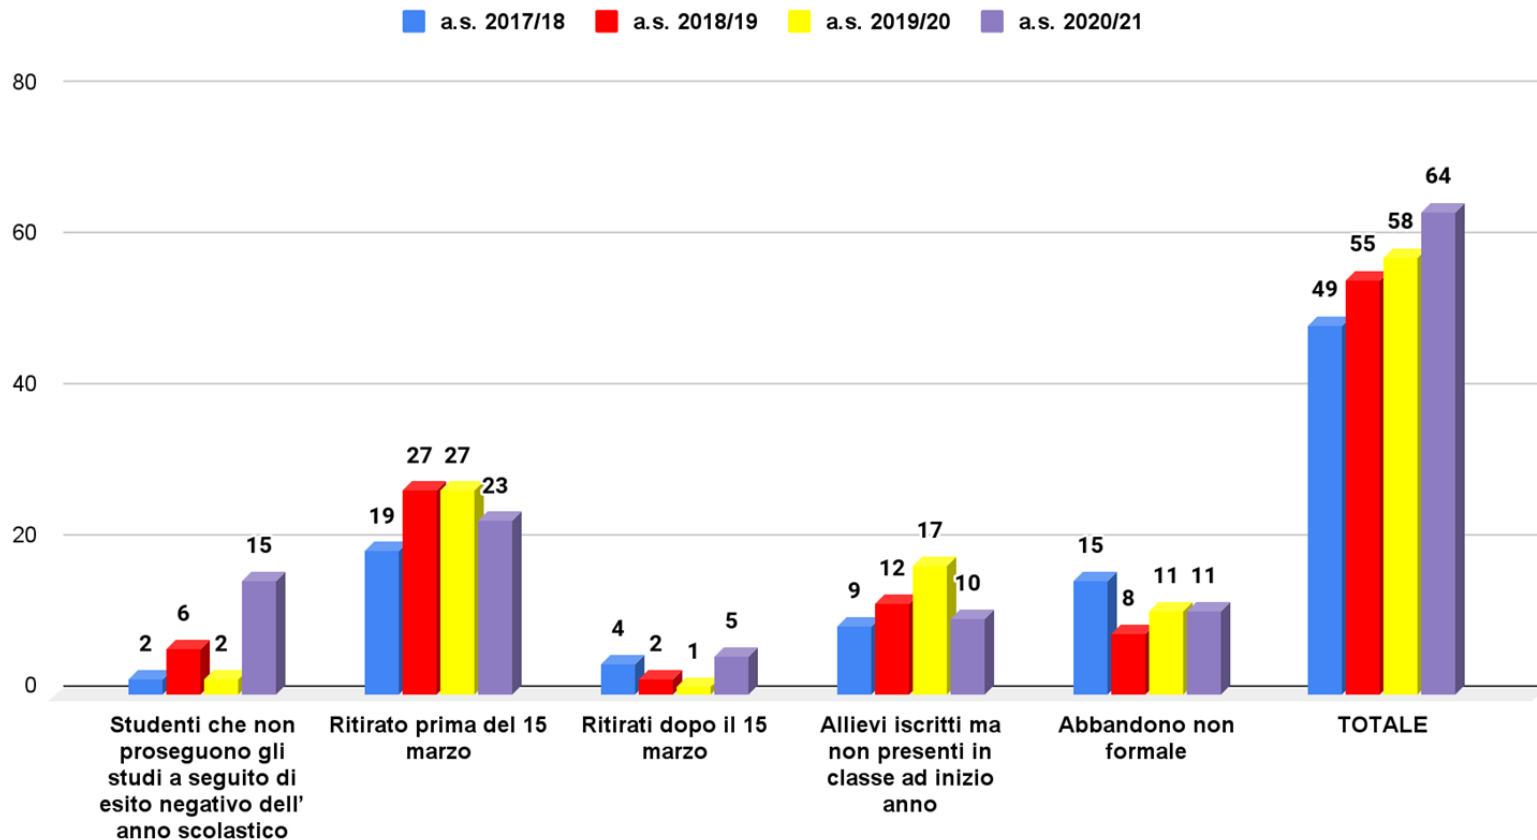

Veneto Rovigo - Licei, Istituti Tecnici e Istituti Professionali

Licei Istituti Tecnici Istituti Professionali

DATI relativi alla dispersione scolastica

Fonte – ARS

i dati sono relativi a:

- studenti iscritti ma non presenti in classe a inizio anno**
- studenti ritirati prima e dopo il 15 marzo**
- abbandoni non formali**
- studenti che non proseguono gli studi a seguito di esito negativo dell'anno scolastico**

Veneto dispersione

Veneto Province dispersione

■ Veneto ■ Belluno ■ Treviso ■ Padova ■ Rovigo ■ Venezia ■ Verona ■ Vicenza

Veneto e Rovigo dispersione

Rovigo Licei dispersione

■ a.s. 2017/18 ■ a.s. 2018/19 ■ a.s. 2019/20 ■ a.s. 2020/21

Rovigo Istituti Tecnici dispersione

Rovigo Istituti Professionali dispersione

a.s. 2017/18 a.s. 2018/19 a.s. 2019/20 a.s. 2020/21

Dati relativi agli studenti non ammessi

Veneto non ammessi aa.ss.2016/17-2020/21- dati previsionali a.s. 2020/21

Veneto non ammessi aa.ss.2016/17-2020/21- dati effettivi a.s. 2020/21

Rovigo non ammessi aa.ss. 2016/17- 2020/21 - dati previsionali a.s. 2020/21

Rovigo non ammessi aa.ss. 2016/17-2020/21- dati effettivi a.s. 2020/21