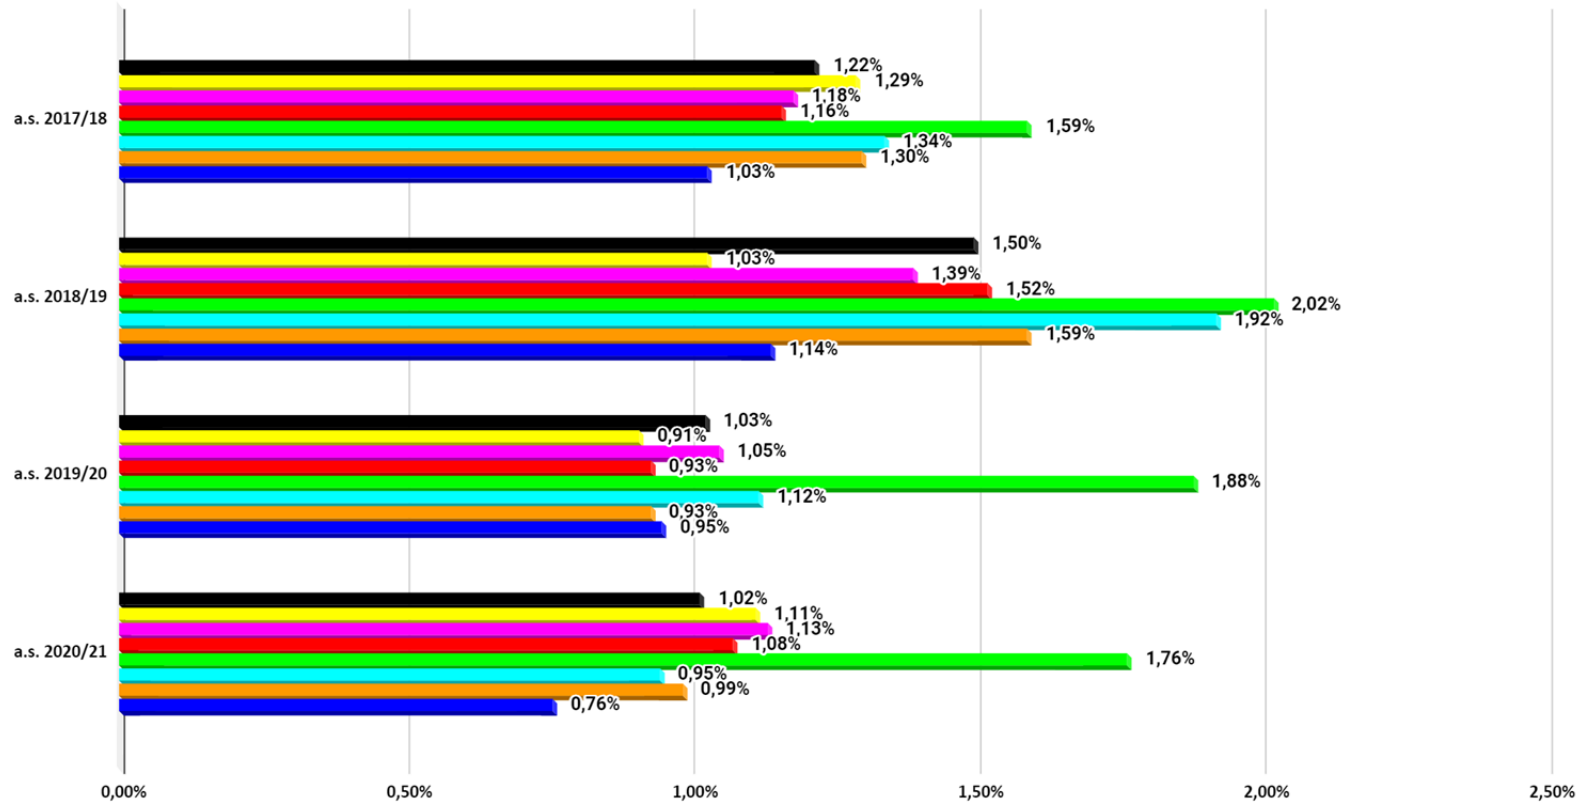

ROVIGO

A CURA DEL SERVIZIO ISPETTIVO DELL'USR PER IL VENETO

Dati elaborati dalla piattaforma ARS a cura di Bruno Chiozzi, Daniela Sartor, Lucia Zanellato

Veneto Frequentanti - Licei Istituti Tecnici Istituti Professionali

Veneto Rovigo - Licei, Istituti Tecnici e Istituti Professionali

Licei Istituti Tecnici Istituti Professionali

DATI relativi alla dispersione scolastica

Fonte – ARS

i dati sono relativi a:

- studenti iscritti ma non presenti in classe a inizio anno**
- studenti ritirati prima e dopo il 15 marzo**
- abbandoni non formali**
- studenti che non proseguono gli studi a seguito di esito negativo dell'anno scolastico**

Veneto dispersione

Veneto Province dispersione

■ Veneto ■ Belluno ■ Treviso ■ Padova ■ Rovigo ■ Venezia ■ Verona ■ Vicenza

Veneto e Rovigo dispersione

Rovigo Licei dispersione

■ a.s. 2017/18 ■ a.s. 2018/19 ■ a.s. 2019/20 ■ a.s. 2020/21