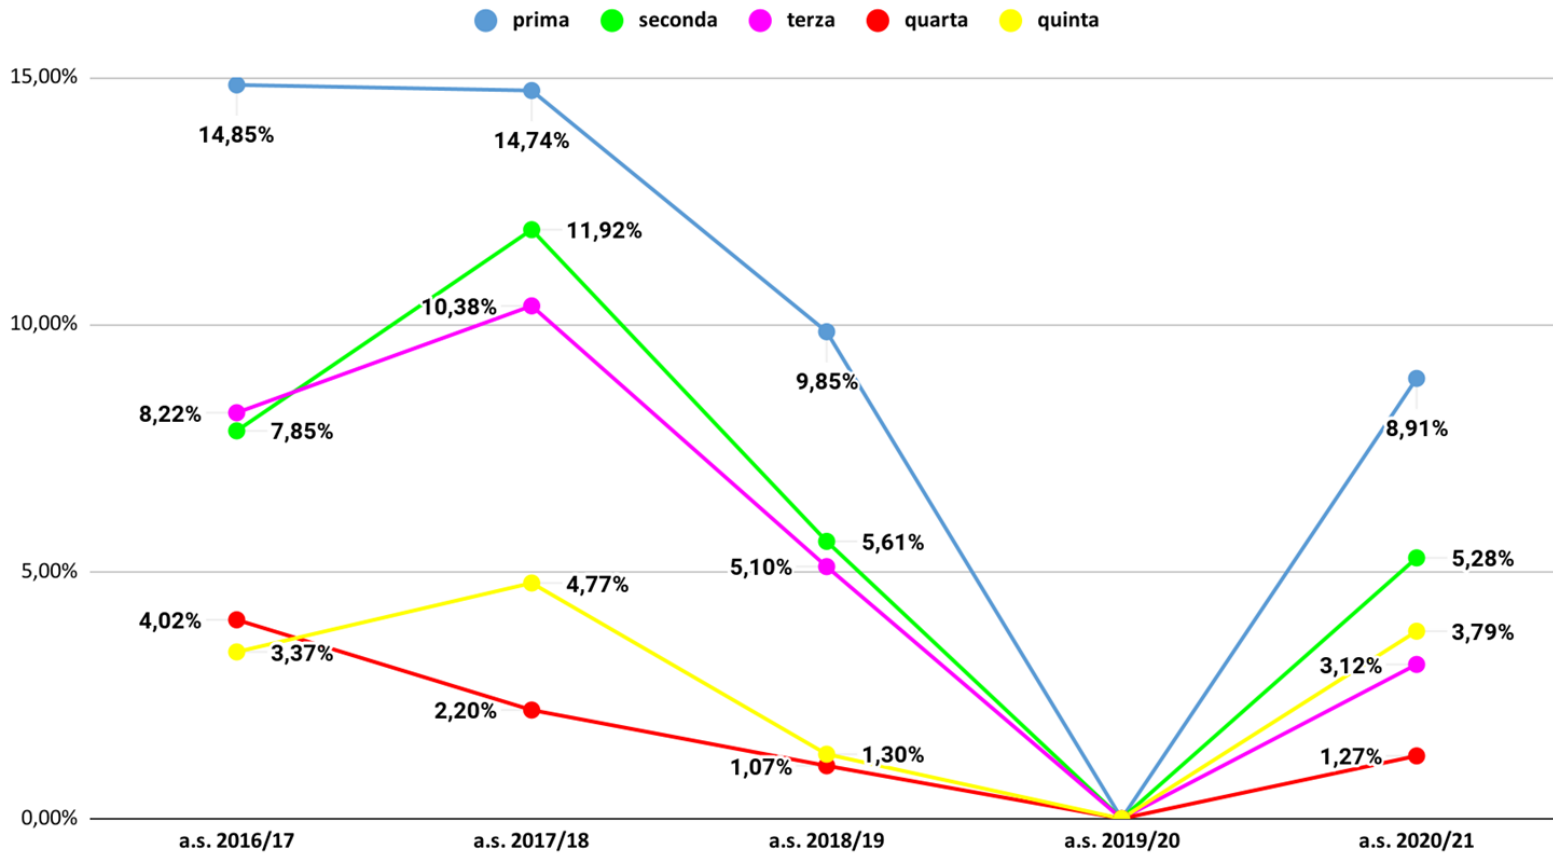

Veneto non ammessi aa.ss.2016/17-2020/21- dati effettivi a.s. 2020/21

Rovigo non ammessi aa.ss. 2016/17- 2020/21 - dati previsionali a.s. 2020/21

Rovigo non ammessi aa.ss. 2016/17-2020/21- dati effettivi a.s. 2020/21

Veneto non ammessi per classe aa.ss. 2016/17- 2020/21- dati previsionali a.s. 2020/21

Veneto non ammessi per classe aa.ss. 2016/17-2020/21- dati effettivi a.s. 2020/21

Rovigo non ammessi per classe aa.ss. 2016/17-2020/21- dati previsionali a.s. 2020/21

Rovigo non ammessi per classe aa.ss. 2016/17-2020/21- dati effettivi a.s. 2020/21

Rovigo Licei non ammessi per classe- dati previsionali a.s. 2020/21

Rovigo Licei non ammessi per classe - dati effettivi a.s. 2020/21

Rovigo Istituti Tecnici non ammessi per classe - dati previsionali a.s. 2020/21

Rovigo Istituti Tecnici non ammessi per classe - dati effettivi a.s. 2020/21

Rovigo non ammessi per classe Istituti Professionali - dati previsionali a.s. 2020/21