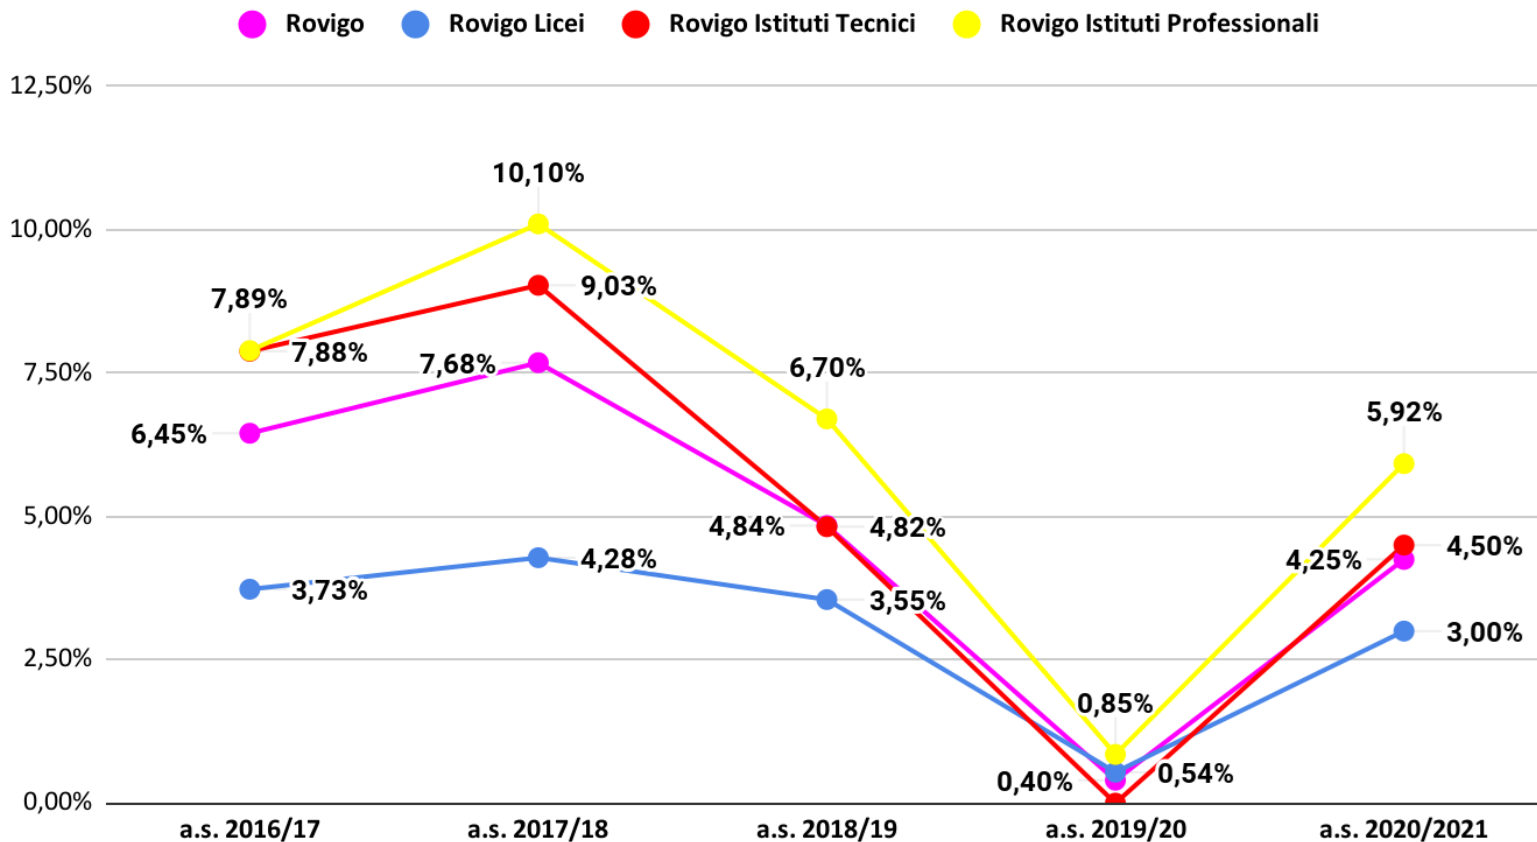

Veneto dispersione

Veneto Province dispersione

■ Veneto ■ Belluno ■ Treviso ■ Padova ■ Rovigo ■ Venezia ■ Verona ■ Vicenza

Veneto e Rovigo dispersione

Rovigo Licei dispersione

■ a.s. 2017/18 ■ a.s. 2018/19 ■ a.s. 2019/20 ■ a.s. 2020/21

Rovigo Istituti Tecnici dispersione

Rovigo Istituti Professionali dispersione

a.s. 2017/18 a.s. 2018/19 a.s. 2019/20 a.s. 2020/21

Dati relativi agli studenti non ammessi

Veneto non ammessi aa.ss.2016/17-2020/21- dati previsionali a.s. 2020/21

Veneto non ammessi aa.ss.2016/17-2020/21- dati effettivi a.s. 2020/21

Rovigo non ammessi aa.ss. 2016/17- 2020/21 - dati previsionali a.s. 2020/21

Rovigo non ammessi aa.ss. 2016/17-2020/21- dati effettivi a.s. 2020/21

Veneto non ammessi per classe aa.ss. 2016/17- 2020/21- dati previsionali a.s. 2020/21

Veneto non ammessi per classe aa.ss. 2016/17-2020/21- dati effettivi a.s. 2020/21

Rovigo non ammessi per classe aa.ss. 2016/17-2020/21- dati previsionali a.s. 2020/21