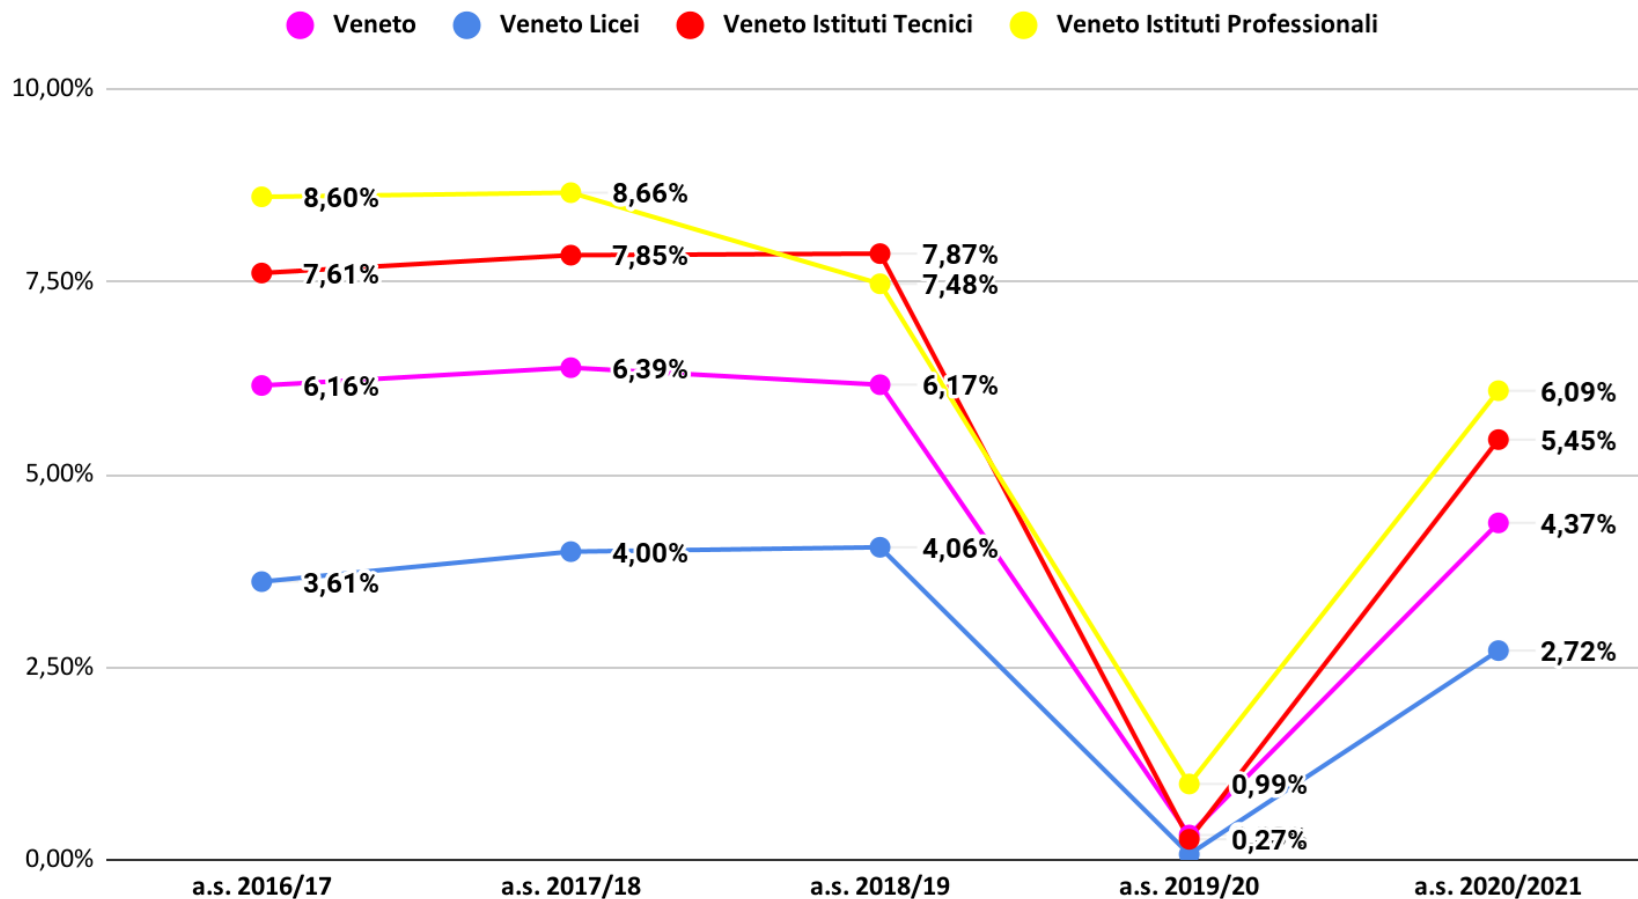

Veneto dispersione

Veneto Province dispersione

■ Veneto ■ Belluno ■ Treviso ■ Padova ■ Rovigo ■ Venezia ■ Verona ■ Vicenza

Veneto e Rovigo dispersione

Rovigo Licei dispersione

■ a.s. 2017/18 ■ a.s. 2018/19 ■ a.s. 2019/20 ■ a.s. 2020/21

Rovigo Istituti Tecnici dispersione

Rovigo Istituti Professionali dispersione

a.s. 2017/18 a.s. 2018/19 a.s. 2019/20 a.s. 2020/21

Dati relativi agli studenti non ammessi

Veneto non ammessi aa.ss.2016/17-2020/21- dati previsionali a.s. 2020/21

Veneto non ammessi aa.ss.2016/17-2020/21- dati effettivi a.s. 2020/21

Rovigo non ammessi aa.ss. 2016/17- 2020/21 - dati previsionali a.s. 2020/21

Rovigo non ammessi aa.ss. 2016/17-2020/21- dati effettivi a.s. 2020/21

Veneto non ammessi per classe aa.ss. 2016/17- 2020/21- dati previsionali a.s. 2020/21

Veneto non ammessi per classe aa.ss. 2016/17-2020/21- dati effettivi a.s. 2020/21

Rovigo non ammessi per classe aa.ss. 2016/17-2020/21- dati previsionali a.s. 2020/21