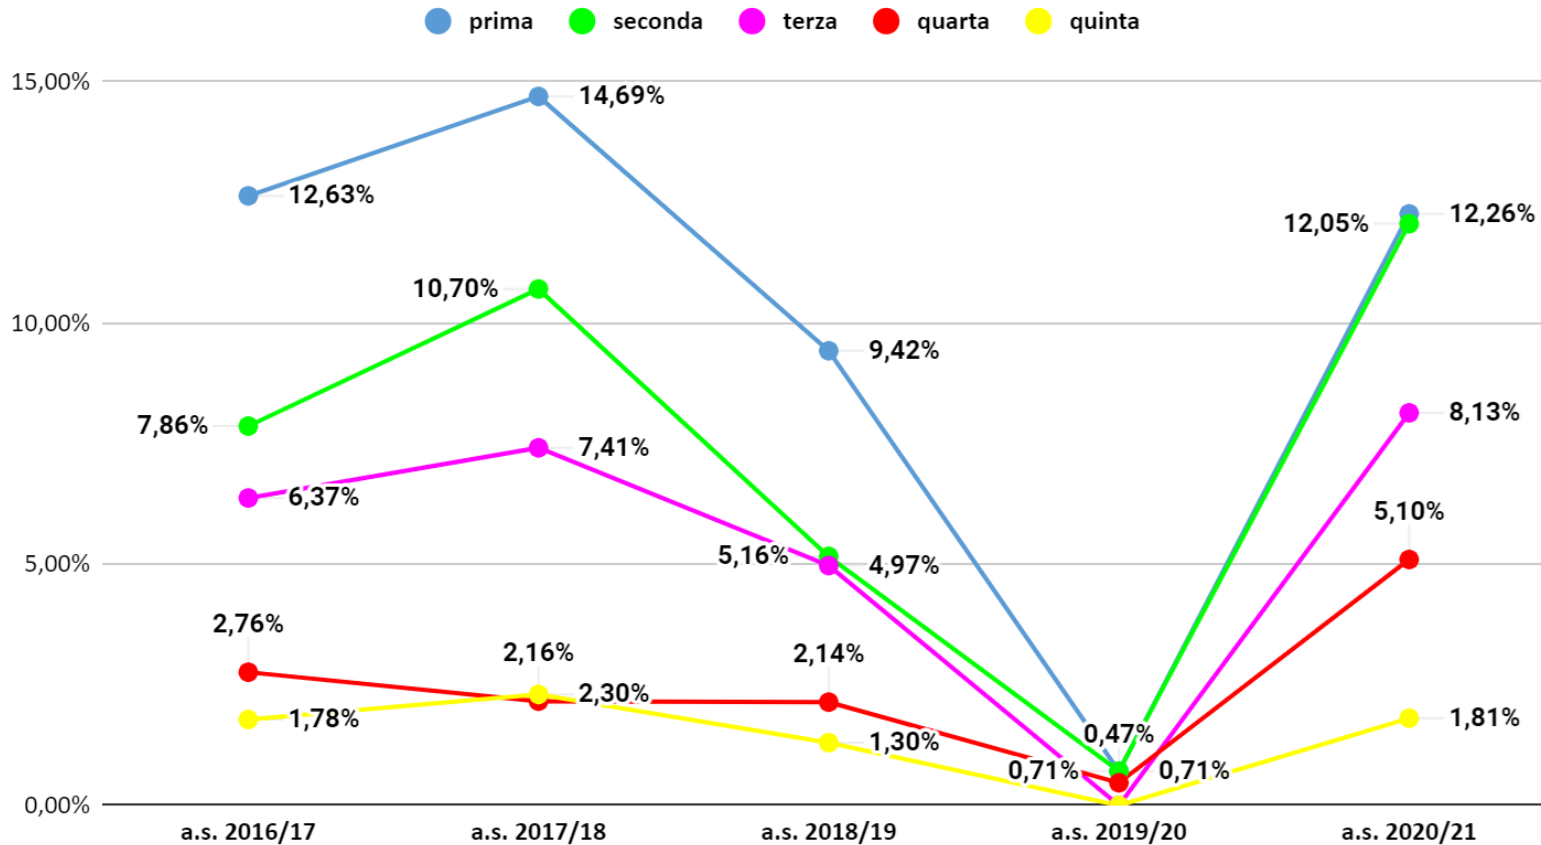

Rovigo Istituti Tecnici dispersione

Rovigo Istituti Professionali dispersione

a.s. 2017/18 a.s. 2018/19 a.s. 2019/20 a.s. 2020/21

Dati relativi agli studenti non ammessi

Veneto non ammessi aa.ss.2016/17-2020/21- dati previsionali a.s. 2020/21

Veneto non ammessi aa.ss.2016/17-2020/21- dati effettivi a.s. 2020/21

Rovigo non ammessi aa.ss. 2016/17- 2020/21 - dati previsionali a.s. 2020/21

Rovigo non ammessi aa.ss. 2016/17-2020/21- dati effettivi a.s. 2020/21

Veneto non ammessi per classe aa.ss. 2016/17- 2020/21- dati previsionali a.s. 2020/21

Veneto non ammessi per classe aa.ss. 2016/17-2020/21- dati effettivi a.s. 2020/21

Rovigo non ammessi per classe aa.ss. 2016/17-2020/21- dati previsionali a.s. 2020/21

Rovigo non ammessi per classe aa.ss. 2016/17-2020/21- dati effettivi a.s. 2020/21

Rovigo Licei non ammessi per classe- dati previsionali a.s. 2020/21

Rovigo Licei non ammessi per classe - dati effettivi a.s. 2020/21