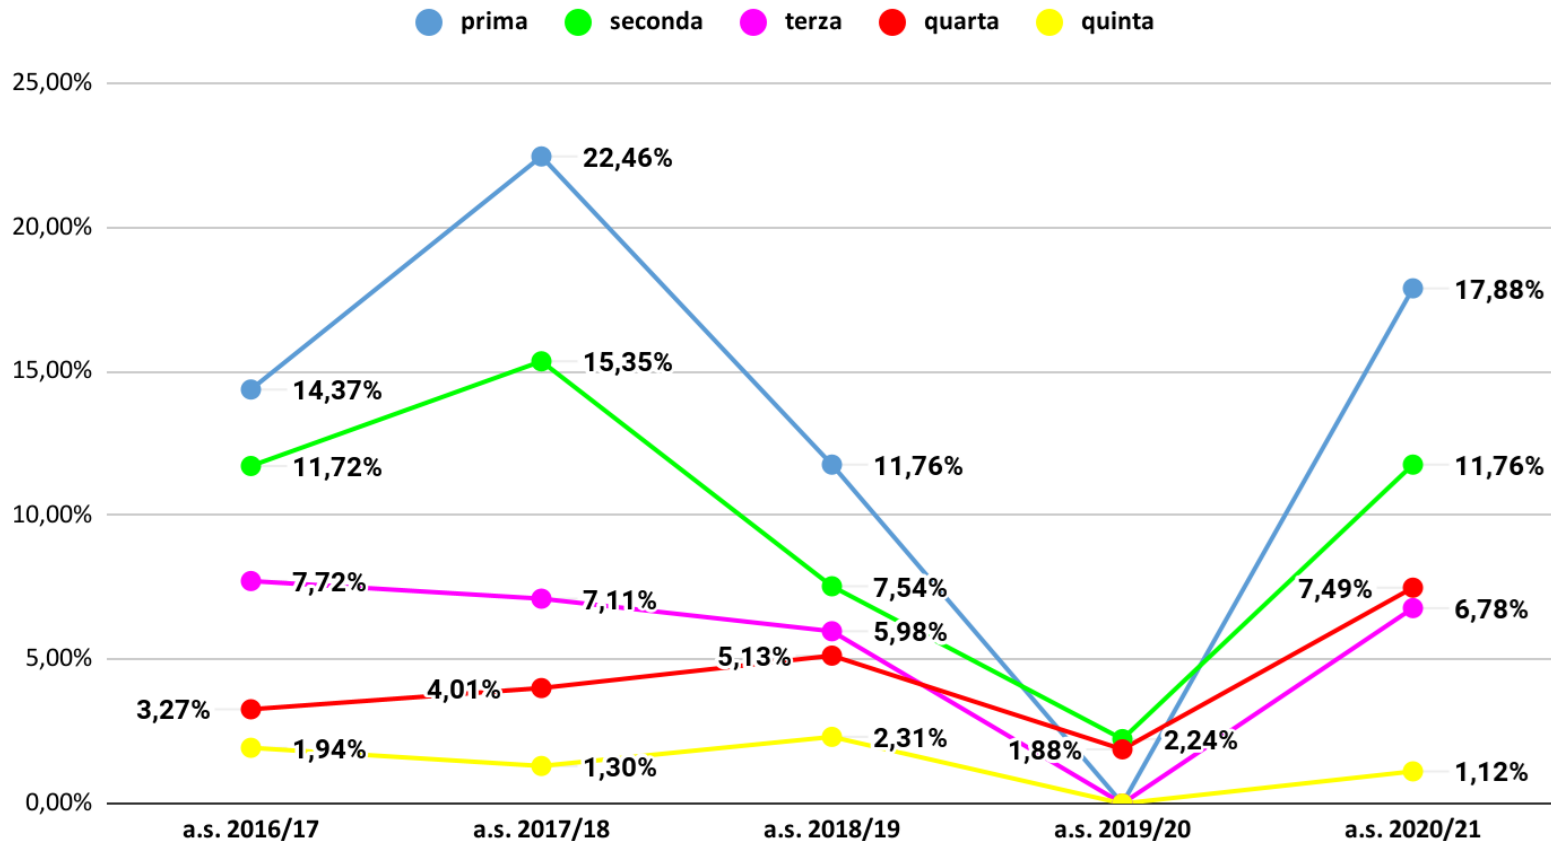

Veneto non ammessi per classe aa.ss. 2016/17- 2020/21- dati previsionali a.s. 2020/21

Veneto non ammessi per classe aa.ss. 2016/17-2020/21- dati effettivi a.s. 2020/21

Rovigo non ammessi per classe aa.ss. 2016/17-2020/21- dati previsionali a.s. 2020/21

Rovigo non ammessi per classe aa.ss. 2016/17-2020/21- dati effettivi a.s. 2020/21

Rovigo Licei non ammessi per classe- dati previsionali a.s. 2020/21

Rovigo Licei non ammessi per classe - dati effettivi a.s. 2020/21

Rovigo Istituti Tecnici non ammessi per classe - dati previsionali a.s. 2020/21

Rovigo Istituti Tecnici non ammessi per classe - dati effettivi a.s. 2020/21

Rovigo non ammessi per classe Istituti Professionali - dati previsionali a.s. 2020/21

Rovigo non ammessi per classe Istituti Professionali - dati effettivi a.s. 2020/21

Rovigo Classe Prima Non Ammessi

● Licei ● Istituti Tecnici ● Istituti Professionali

Rovigo non ammessi classe prima - dati effettivi a.s. 2020/21