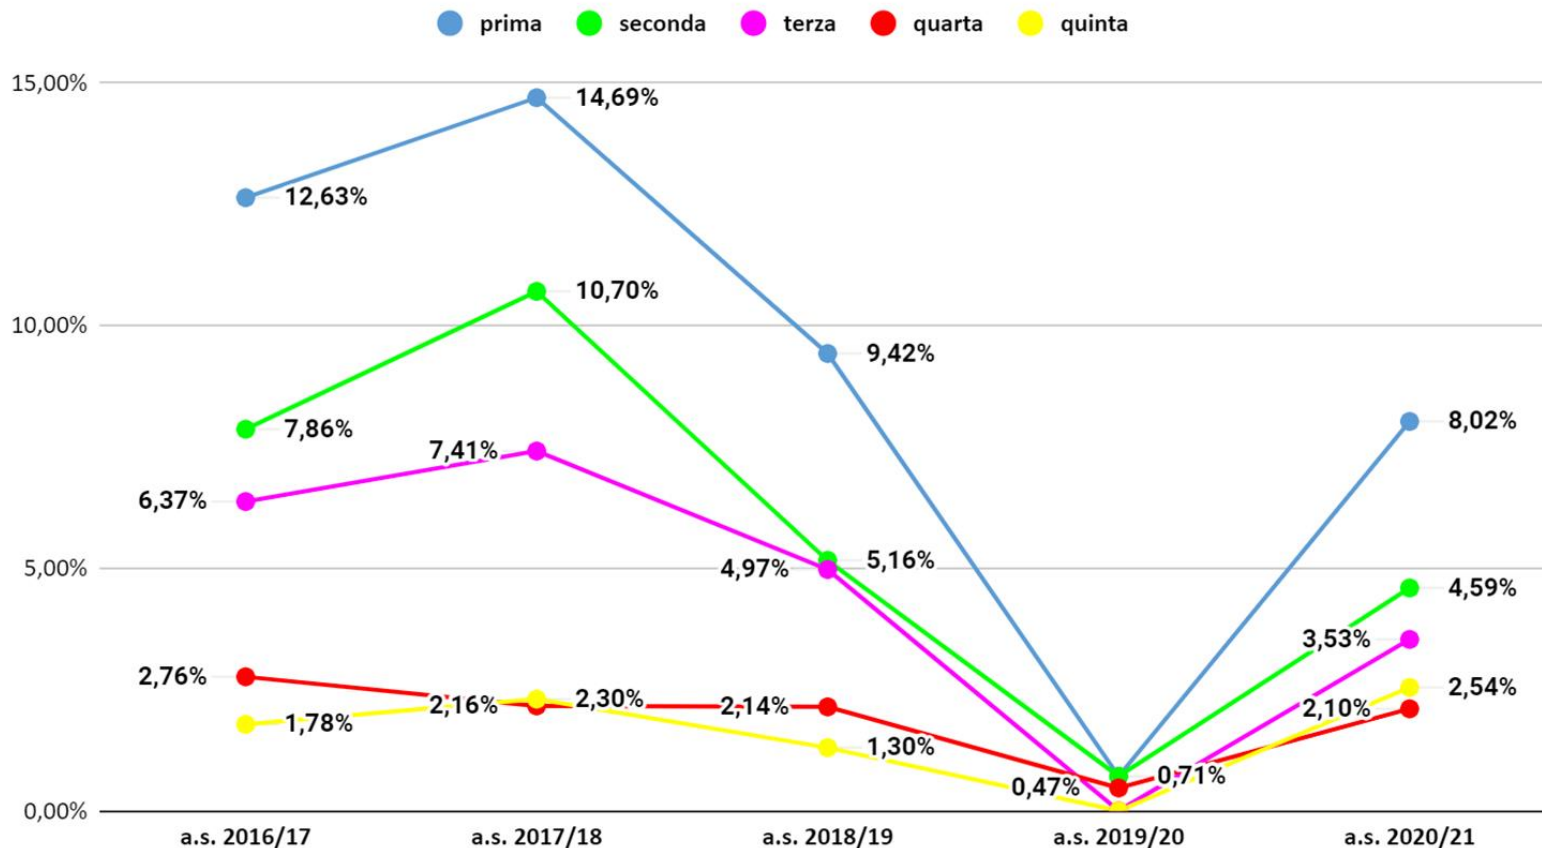

Rovigo Istituti Tecnici dispersione

Rovigo Istituti Professionali dispersione

a.s. 2017/18 a.s. 2018/19 a.s. 2019/20 a.s. 2020/21

Dati relativi agli studenti non ammessi

Veneto non ammessi aa.ss.2016/17-2020/21- dati previsionali a.s. 2020/21

Veneto non ammessi aa.ss.2016/17-2020/21- dati effettivi a.s. 2020/21

Rovigo non ammessi aa.ss. 2016/17- 2020/21 - dati previsionali a.s. 2020/21

Rovigo non ammessi aa.ss. 2016/17-2020/21- dati effettivi a.s. 2020/21

Veneto non ammessi per classe aa.ss. 2016/17- 2020/21- dati previsionali a.s. 2020/21

Veneto non ammessi per classe aa.ss. 2016/17-2020/21- dati effettivi a.s. 2020/21

Rovigo non ammessi per classe aa.ss. 2016/17-2020/21- dati previsionali a.s. 2020/21

Rovigo non ammessi per classe aa.ss. 2016/17-2020/21- dati effettivi a.s. 2020/21

Rovigo Licei non ammessi per classe- dati previsionali a.s. 2020/21

Rovigo Licei non ammessi per classe - dati effettivi a.s. 2020/21