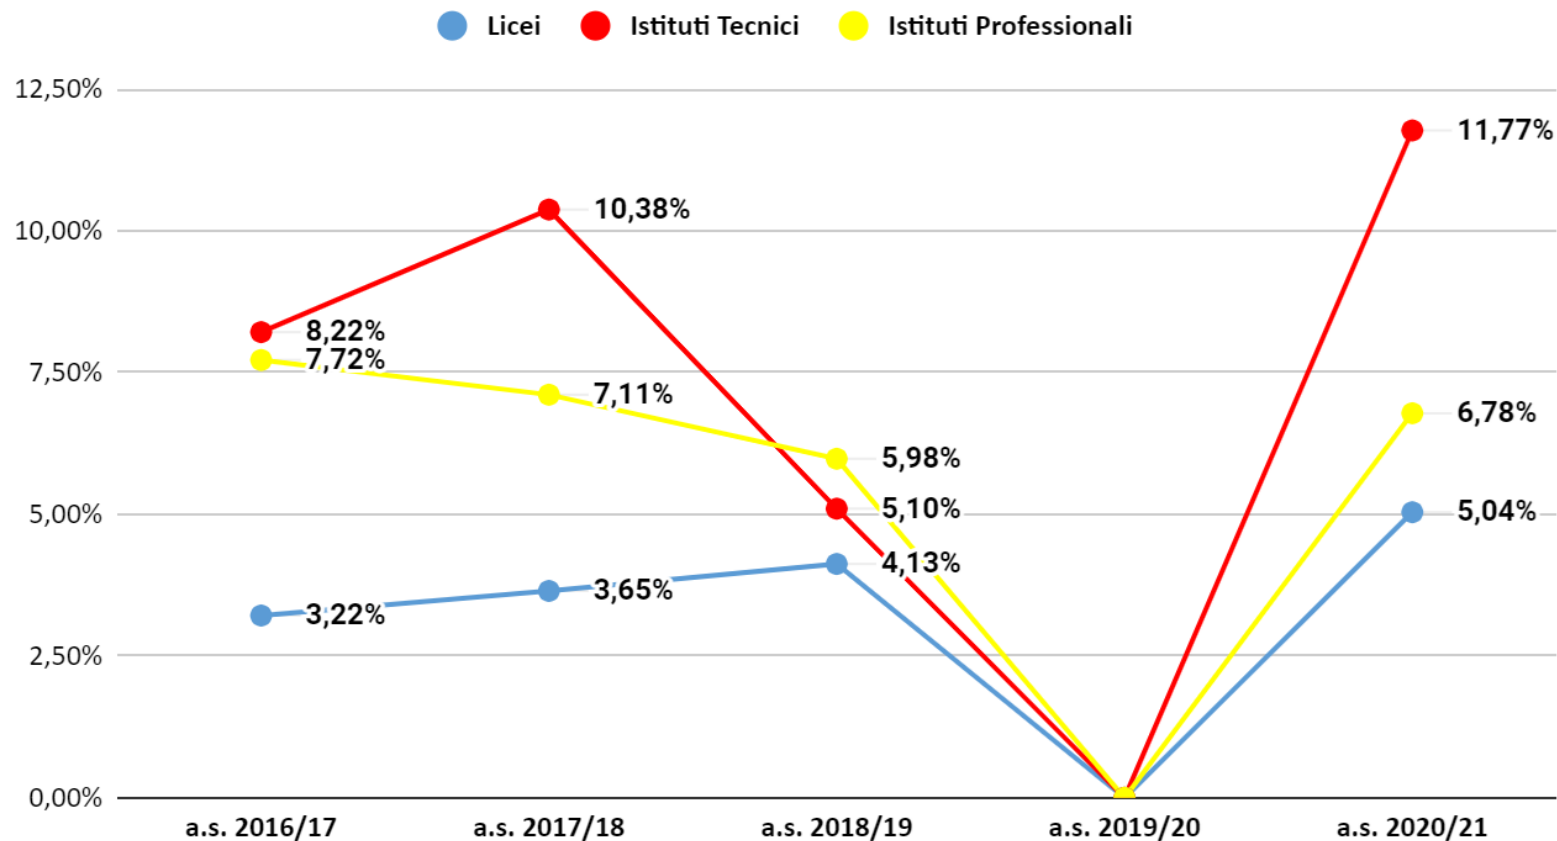

Rovigo Istituti Tecnici non ammessi per classe - dati previsionali a.s. 2020/21

Rovigo Istituti Tecnici non ammessi per classe - dati effettivi a.s. 2020/21

Rovigo non ammessi per classe Istituti Professionali - dati previsionali a.s. 2020/21

Rovigo non ammessi per classe Istituti Professionali - dati effettivi a.s. 2020/21

Rovigo Classe Prima Non Ammessi

● Licei ● Istituti Tecnici ● Istituti Professionali

Rovigo non ammessi classe prima - dati effettivi a.s. 2020/21

Rovigo Classe Seconda Non Ammessi

● Licei ● Istituti Tecnici ● Istituti Professionali

Rovigo non ammessi classe seconda - dati effettivi a.s. 2020/21

Rovigo Classe Terza Non Ammessi

● Licei ● Istituti Tecnici ● Istituti Professionali

Rovigo non ammessi classe terza - dati effettivi a.s. 2020/21

Rovigo Classe Quarta Non Ammessi

● Licei ● Istituti Tecnici ● Istituti Professionali

Rovigo non ammessi classe quarta - dati effettivi a.s. 2020/21