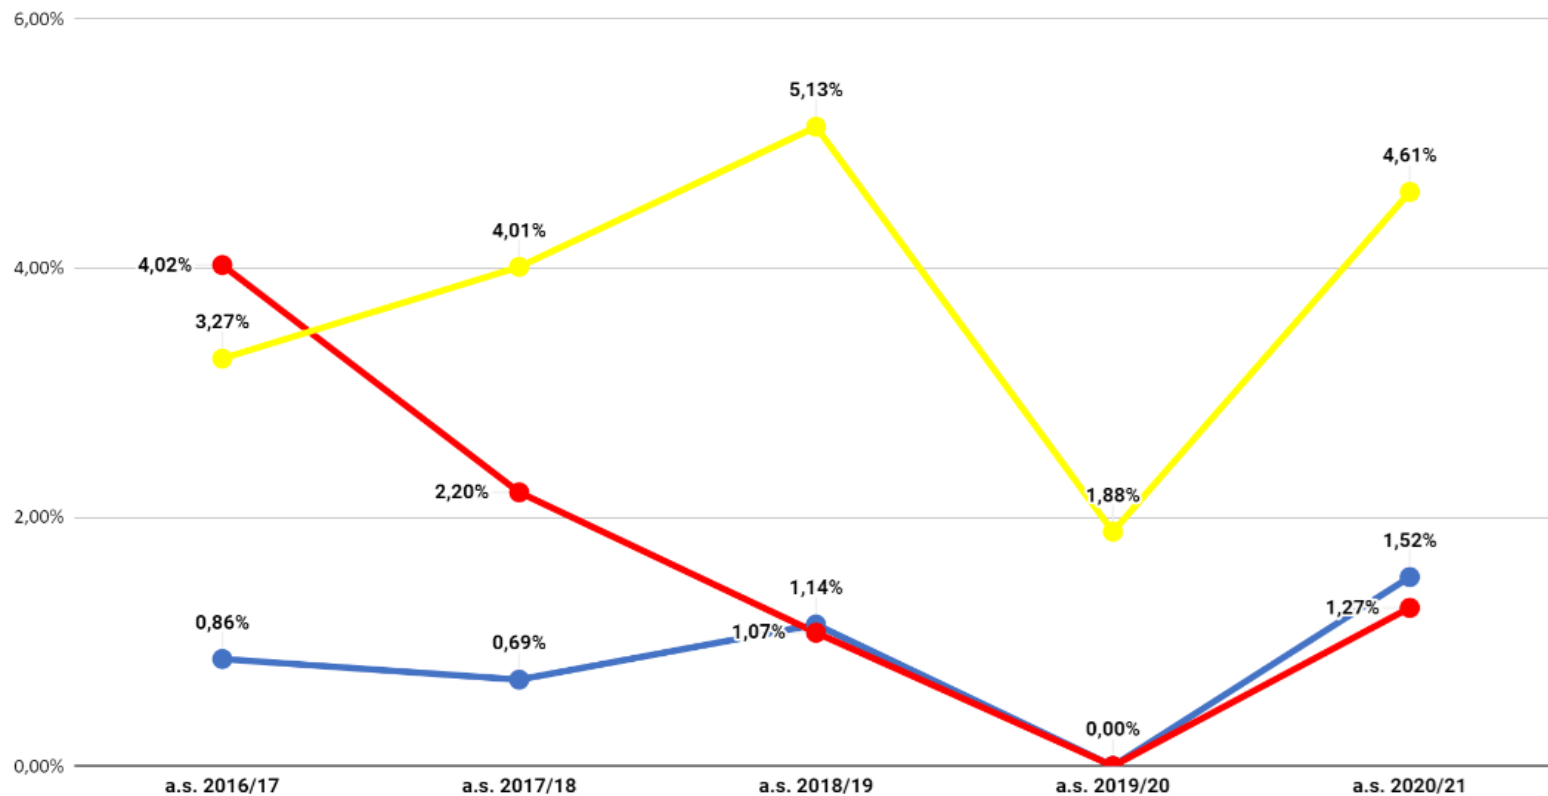

Rovigo Istituti Tecnici non ammessi per classe - dati previsionali a.s. 2020/21

Rovigo Istituti Tecnici non ammessi per classe - dati effettivi a.s. 2020/21

Rovigo non ammessi per classe Istituti Professionali - dati previsionali a.s. 2020/21

Rovigo non ammessi per classe Istituti Professionali - dati effettivi a.s. 2020/21

Rovigo Classe Prima Non Ammessi

● Licei ● Istituti Tecnici ● Istituti Professionali

Rovigo non ammessi classe prima - dati effettivi a.s. 2020/21

Rovigo Classe Seconda Non Ammessi

● Licei ● Istituti Tecnici ● Istituti Professionali

Rovigo non ammessi classe seconda - dati effettivi a.s. 2020/21

Rovigo Classe Terza Non Ammessi

● Licei ● Istituti Tecnici ● Istituti Professionali

Rovigo non ammessi classe terza - dati effettivi a.s. 2020/21

Rovigo Classe Quarta Non Ammessi

● Licei ● Istituti Tecnici ● Istituti Professionali

Rovigo non ammessi classe quarta - dati effettivi a.s. 2020/21