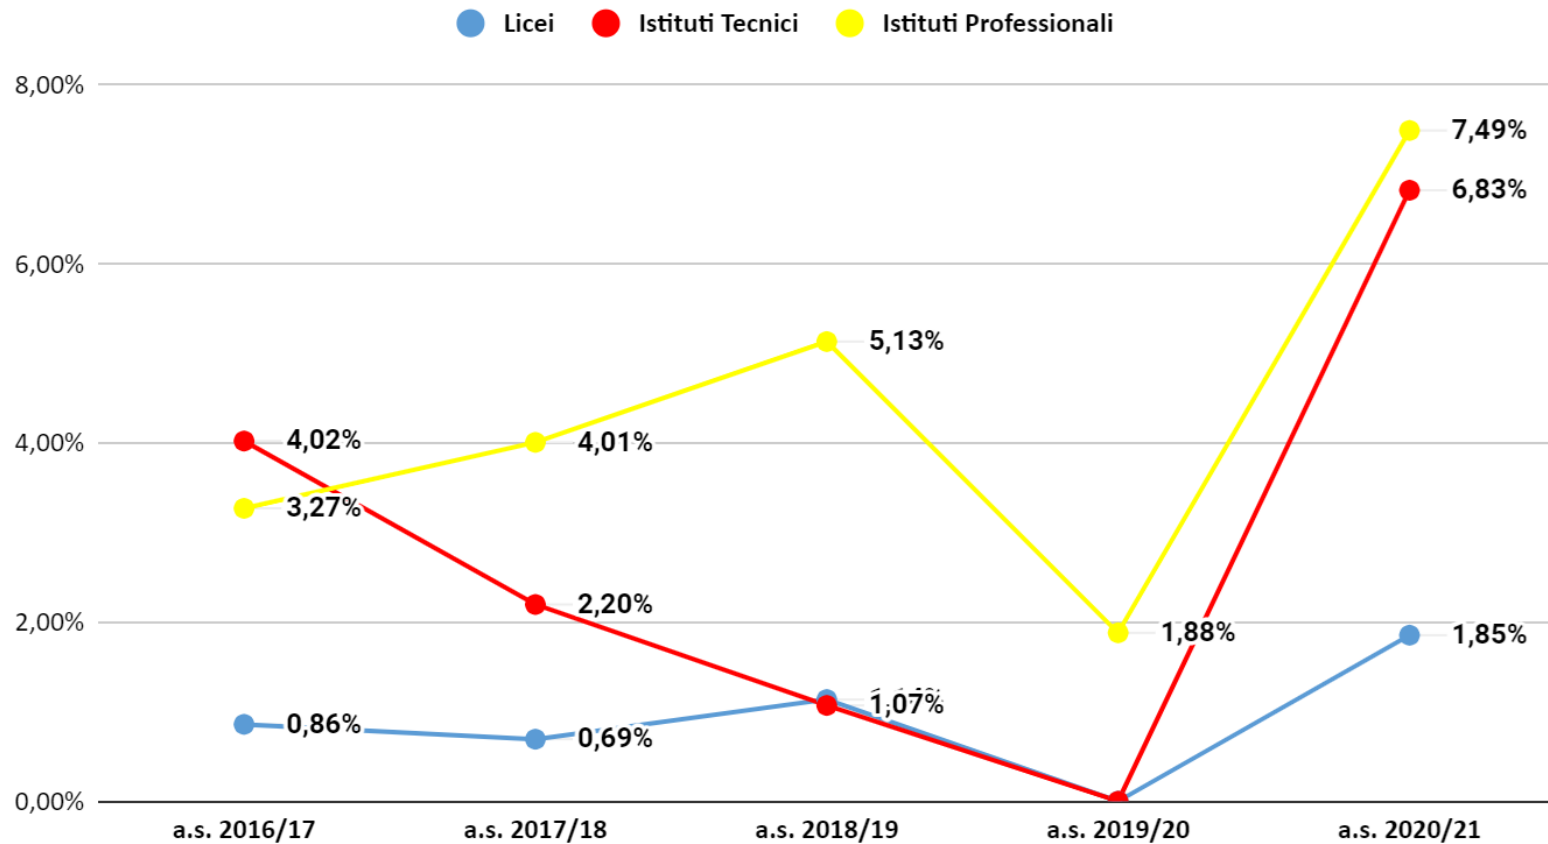

Rovigo non ammessi per classe Istituti Professionali - dati effettivi a.s. 2020/21

Rovigo Classe Prima Non Ammessi

● Licei ● Istituti Tecnici ● Istituti Professionali

Rovigo non ammessi classe prima - dati effettivi a.s. 2020/21

Rovigo Classe Seconda Non Ammessi

● Licei ● Istituti Tecnici ● Istituti Professionali

Rovigo non ammessi classe seconda - dati effettivi a.s. 2020/21

Rovigo Classe Terza Non Ammessi

● Licei ● Istituti Tecnici ● Istituti Professionali

Rovigo non ammessi classe terza - dati effettivi a.s. 2020/21

Rovigo Classe Quarta Non Ammessi

● Licei ● Istituti Tecnici ● Istituti Professionali

Rovigo non ammessi classe quarta - dati effettivi a.s. 2020/21

Rovigo Classe Quinta Non Ammessi

Rovigo non ammessi classe quinta - dati effettivi a.s. 2020/21