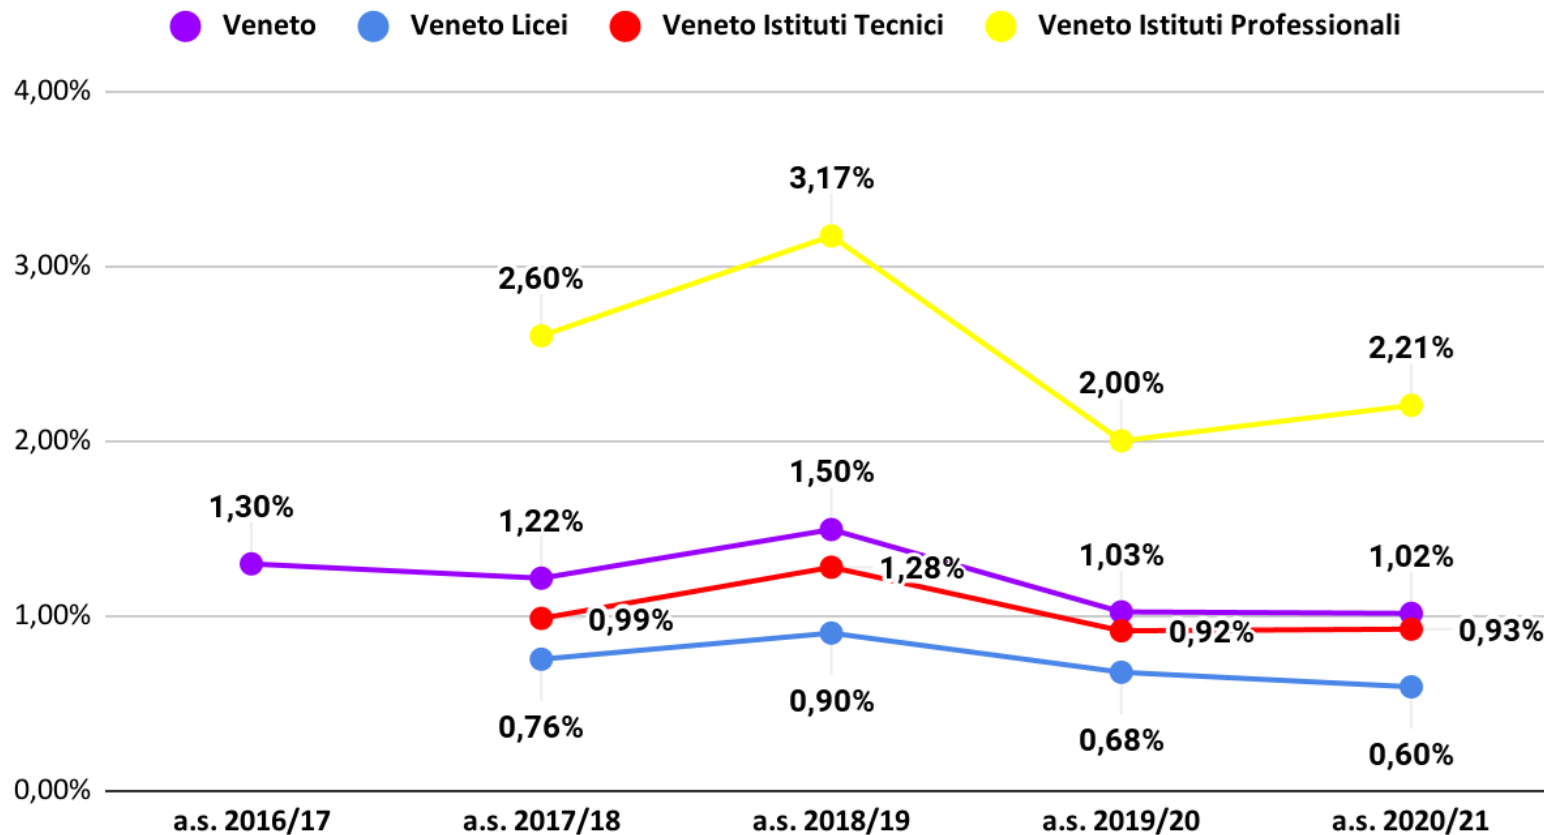

ROVIGO

A CURA DEL SERVIZIO ISPETTIVO DELL'USR PER IL VENETO

Dati elaborati dalla piattaforma ARS a cura di Bruno Chiozzi, Daniela Sartor, Lucia Zanellato

Veneto Frequentanti - Licei Istituti Tecnici Istituti Professionali

Veneto Rovigo - Licei, Istituti Tecnici e Istituti Professionali

Licei Istituti Tecnici Istituti Professionali

DATI relativi alla dispersione scolastica

Fonte – ARS

i dati sono relativi a:

- studenti iscritti ma non presenti in classe a inizio anno**
- studenti ritirati prima e dopo il 15 marzo**
- abbandoni non formali**
- studenti che non proseguono gli studi a seguito di esito negativo dell'anno scolastico**

Veneto dispersione

Veneto Province dispersione

■ Veneto ■ Belluno ■ Treviso ■ Padova ■ Rovigo ■ Venezia ■ Verona ■ Vicenza

Veneto e Rovigo dispersione

Rovigo Licei dispersione

■ a.s. 2017/18 ■ a.s. 2018/19 ■ a.s. 2019/20 ■ a.s. 2020/21

Rovigo Istituti Tecnici dispersione

Rovigo Istituti Professionali dispersione

a.s. 2017/18 a.s. 2018/19 a.s. 2019/20 a.s. 2020/21

Dati relativi agli studenti non ammessi

Veneto non ammessi aa.ss.2016/17-2020/21- dati previsionali a.s. 2020/21