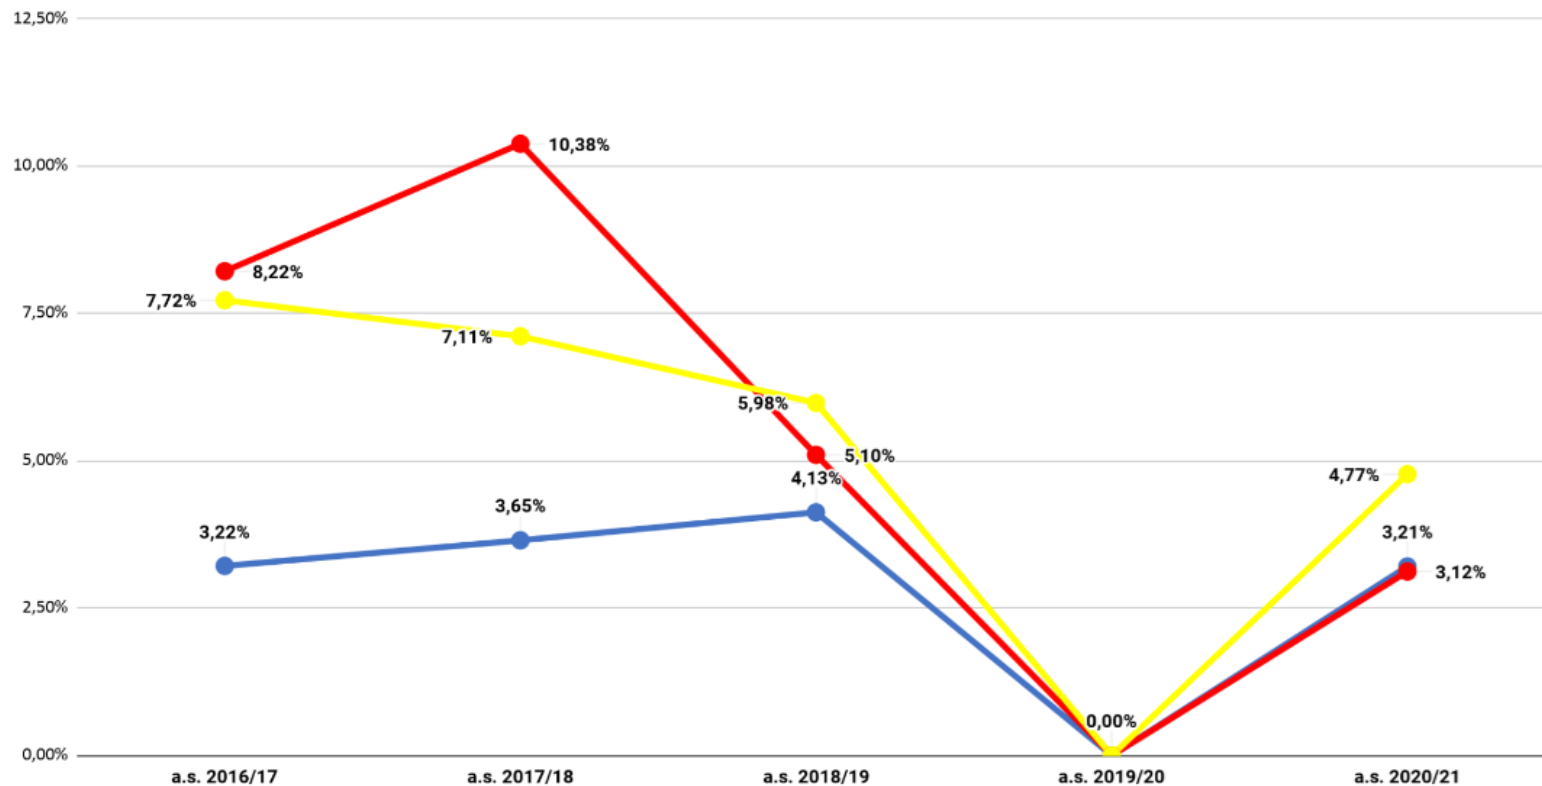

Rovigo Istituti Tecnici non ammessi per classe - dati previsionali a.s. 2020/21

Rovigo Istituti Tecnici non ammessi per classe - dati effettivi a.s. 2020/21

Rovigo non ammessi per classe Istituti Professionali - dati previsionali a.s. 2020/21

Rovigo non ammessi per classe Istituti Professionali - dati effettivi a.s. 2020/21

Rovigo Classe Prima Non Ammessi

● Licei ● Istituti Tecnici ● Istituti Professionali

Rovigo non ammessi classe prima - dati effettivi a.s. 2020/21

Rovigo Classe Seconda Non Ammessi

● Licei ● Istituti Tecnici ● Istituti Professionali

Rovigo non ammessi classe seconda - dati effettivi a.s. 2020/21

Rovigo Classe Terza Non Ammessi

● Licei ● Istituti Tecnici ● Istituti Professionali

Rovigo non ammessi classe terza - dati effettivi a.s. 2020/21

Rovigo Classe Quarta Non Ammessi

● Licei ● Istituti Tecnici ● Istituti Professionali

Rovigo non ammessi classe quarta - dati effettivi a.s. 2020/21