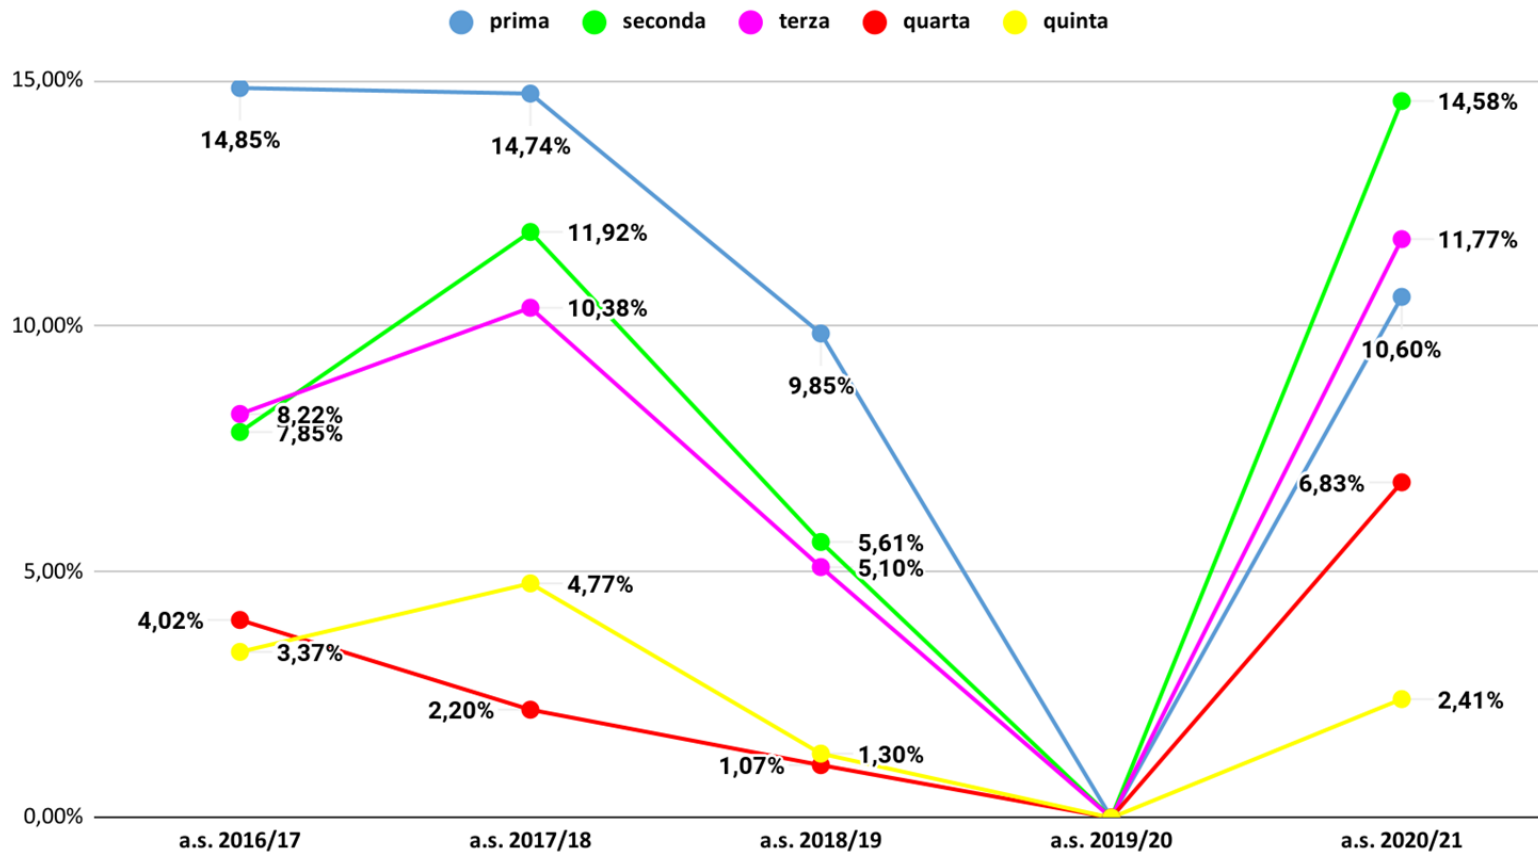

Veneto non ammessi aa.ss.2016/17-2020/21- dati effettivi a.s. 2020/21

Rovigo non ammessi aa.ss. 2016/17- 2020/21 - dati previsionali a.s. 2020/21

Rovigo non ammessi aa.ss. 2016/17-2020/21- dati effettivi a.s. 2020/21

Veneto non ammessi per classe aa.ss. 2016/17- 2020/21- dati previsionali a.s. 2020/21

Veneto non ammessi per classe aa.ss. 2016/17-2020/21- dati effettivi a.s. 2020/21

Rovigo non ammessi per classe aa.ss. 2016/17-2020/21- dati previsionali a.s. 2020/21

Rovigo non ammessi per classe aa.ss. 2016/17-2020/21- dati effettivi a.s. 2020/21

Rovigo Licei non ammessi per classe- dati previsionali a.s. 2020/21

Rovigo Licei non ammessi per classe - dati effettivi a.s. 2020/21

Rovigo Istituti Tecnici non ammessi per classe - dati previsionali a.s. 2020/21

Rovigo Istituti Tecnici non ammessi per classe - dati effettivi a.s. 2020/21

Rovigo non ammessi per classe Istituti Professionali - dati previsionali a.s. 2020/21