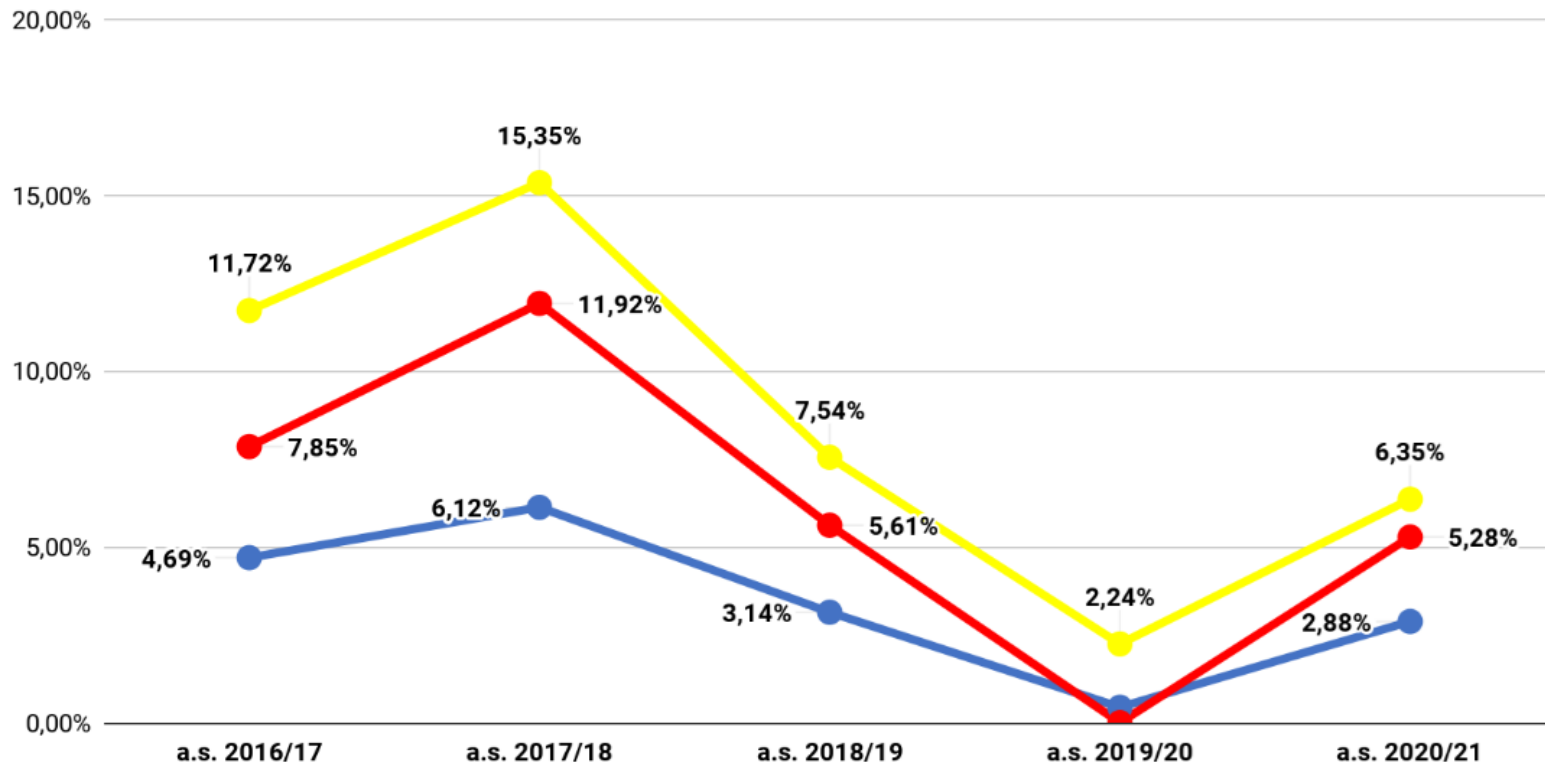

Rovigo non ammessi per classe aa.ss. 2016/17-2020/21- dati effettivi a.s. 2020/21

Rovigo Licei non ammessi per classe- dati previsionali a.s. 2020/21

Rovigo Licei non ammessi per classe - dati effettivi a.s. 2020/21

Rovigo Istituti Tecnici non ammessi per classe - dati previsionali a.s. 2020/21

Rovigo Istituti Tecnici non ammessi per classe - dati effettivi a.s. 2020/21

Rovigo non ammessi per classe Istituti Professionali - dati previsionali a.s. 2020/21

Rovigo non ammessi per classe Istituti Professionali - dati effettivi a.s. 2020/21

Rovigo Classe Prima Non Ammessi

● Licei ● Istituti Tecnici ● Istituti Professionali

Rovigo non ammessi classe prima - dati effettivi a.s. 2020/21

Rovigo Classe Seconda Non Ammessi

● Licei ● Istituti Tecnici ● Istituti Professionali

Rovigo non ammessi classe seconda - dati effettivi a.s. 2020/21

Rovigo Classe Terza Non Ammessi

● Licei ● Istituti Tecnici ● Istituti Professionali