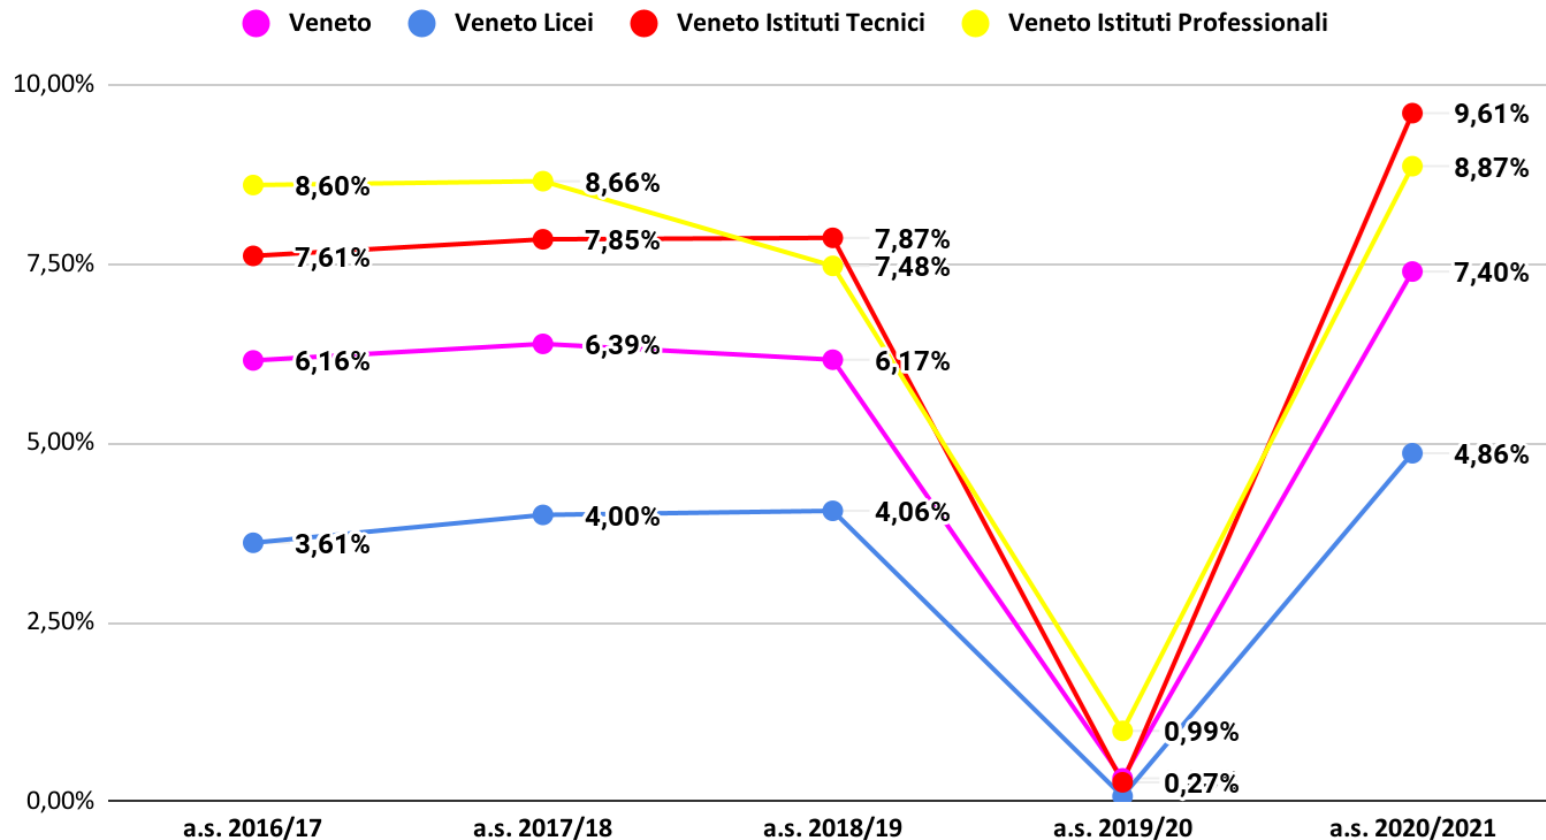

Veneto dispersione

Veneto Province dispersione

■ Veneto ■ Belluno ■ Treviso ■ Padova ■ Rovigo ■ Venezia ■ Verona ■ Vicenza

Veneto e Rovigo dispersione

Rovigo Licei dispersione

■ a.s. 2017/18 ■ a.s. 2018/19 ■ a.s. 2019/20 ■ a.s. 2020/21

Rovigo Istituti Tecnici dispersione

Rovigo Istituti Professionali dispersione

a.s. 2017/18 a.s. 2018/19 a.s. 2019/20 a.s. 2020/21

Dati relativi agli studenti non ammessi

Veneto non ammessi aa.ss.2016/17-2020/21- dati previsionali a.s. 2020/21

Veneto non ammessi aa.ss.2016/17-2020/21- dati effettivi a.s. 2020/21

Rovigo non ammessi aa.ss. 2016/17- 2020/21 - dati previsionali a.s. 2020/21

Rovigo non ammessi aa.ss. 2016/17-2020/21- dati effettivi a.s. 2020/21

Veneto non ammessi per classe aa.ss. 2016/17- 2020/21- dati previsionali a.s. 2020/21

Veneto non ammessi per classe aa.ss. 2016/17-2020/21- dati effettivi a.s. 2020/21

Rovigo non ammessi per classe aa.ss. 2016/17-2020/21- dati previsionali a.s. 2020/21