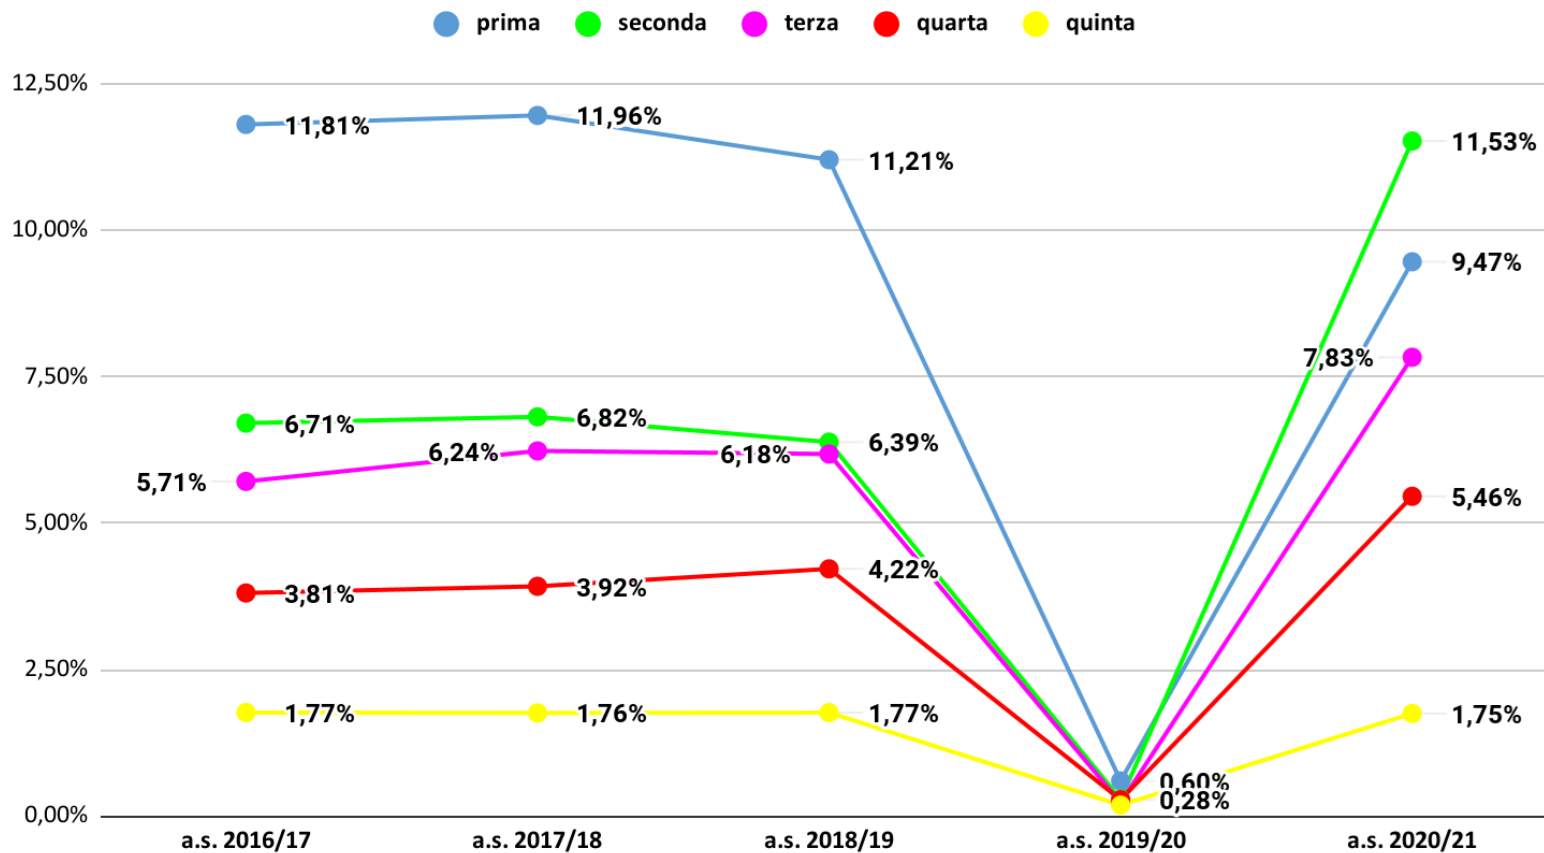

Rovigo Istituti Tecnici dispersione

Rovigo Istituti Professionali dispersione

a.s. 2017/18 a.s. 2018/19 a.s. 2019/20 a.s. 2020/21

Dati relativi agli studenti non ammessi

Veneto non ammessi aa.ss.2016/17-2020/21- dati previsionali a.s. 2020/21

Veneto non ammessi aa.ss.2016/17-2020/21- dati effettivi a.s. 2020/21

Rovigo non ammessi aa.ss. 2016/17- 2020/21 - dati previsionali a.s. 2020/21

Rovigo non ammessi aa.ss. 2016/17-2020/21- dati effettivi a.s. 2020/21

Veneto non ammessi per classe aa.ss. 2016/17- 2020/21- dati previsionali a.s. 2020/21

Veneto non ammessi per classe aa.ss. 2016/17-2020/21- dati effettivi a.s. 2020/21

Rovigo non ammessi per classe aa.ss. 2016/17-2020/21- dati previsionali a.s. 2020/21

Rovigo non ammessi per classe aa.ss. 2016/17-2020/21- dati effettivi a.s. 2020/21

Rovigo Licei non ammessi per classe- dati previsionali a.s. 2020/21

Rovigo Licei non ammessi per classe - dati effettivi a.s. 2020/21