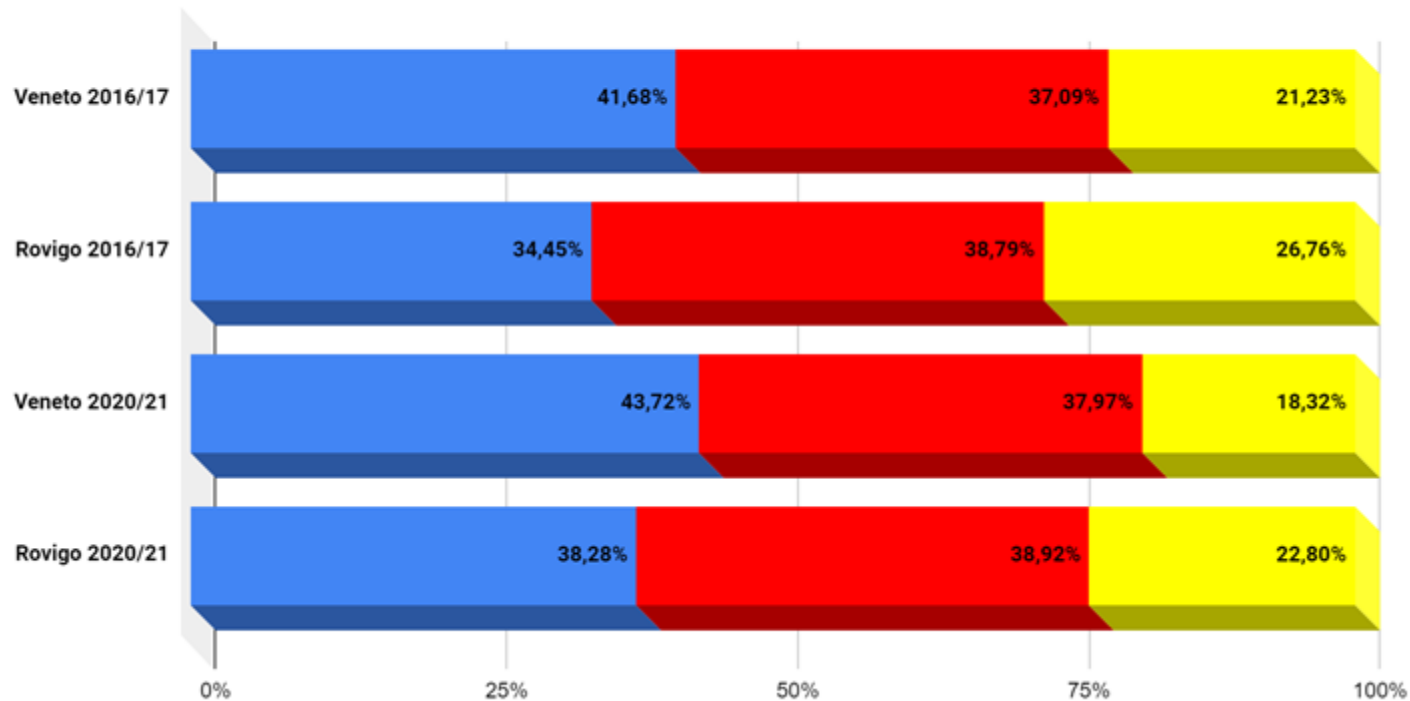

ROVIGO

A CURA DEL SERVIZIO ISPETTIVO DELL'USR PER IL VENETO

Dati elaborati dalla piattaforma ARS a cura di Bruno Chiozzi, Daniela Sartor, Lucia Zanellato

Veneto Frequentanti - Licei Istituti Tecnici Istituti Professionali

Veneto Rovigo - Licei, Istituti Tecnici e Istituti Professionali

Licei Istituti Tecnici Istituti Professionali

DATI relativi alla dispersione scolastica

Fonte – ARS

i dati sono relativi a:

- studenti iscritti ma non presenti in classe a inizio anno**
- studenti ritirati prima e dopo il 15 marzo**
- abbandoni non formali**
- studenti che non proseguono gli studi a seguito di esito negativo dell'anno scolastico**

Veneto dispersione

Veneto Province dispersione

■ Veneto ■ Belluno ■ Treviso ■ Padova ■ Rovigo ■ Venezia ■ Verona ■ Vicenza

Veneto e Rovigo dispersione

Rovigo Licei dispersione

■ a.s. 2017/18 ■ a.s. 2018/19 ■ a.s. 2019/20 ■ a.s. 2020/21