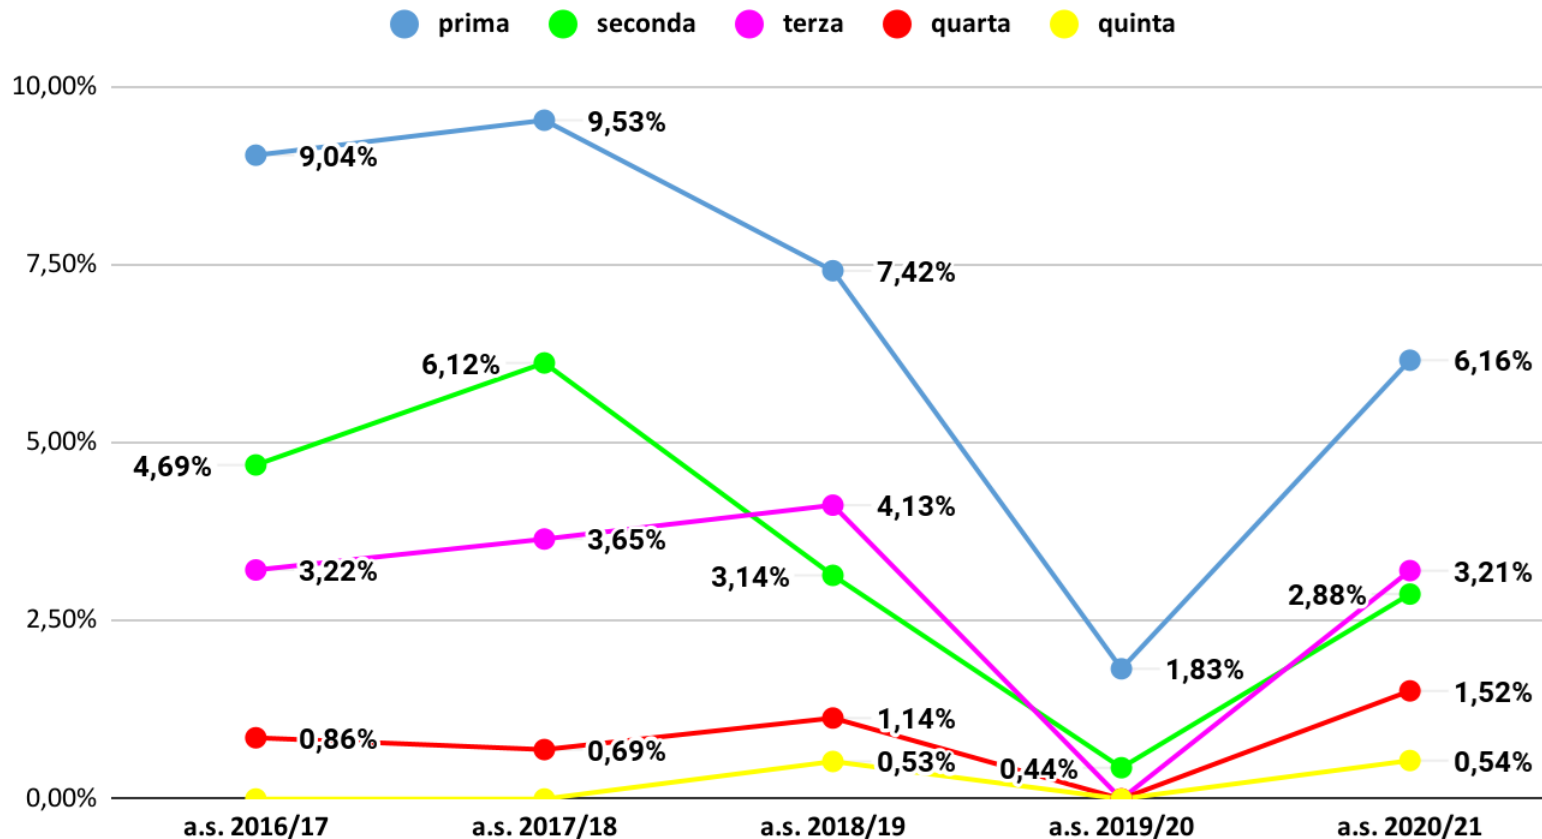

Rovigo Istituti Tecnici dispersione

Rovigo Istituti Professionali dispersione

a.s. 2017/18 a.s. 2018/19 a.s. 2019/20 a.s. 2020/21

Dati relativi agli studenti non ammessi

Veneto non ammessi aa.ss.2016/17-2020/21- dati previsionali a.s. 2020/21

Veneto non ammessi aa.ss.2016/17-2020/21- dati effettivi a.s. 2020/21

Rovigo non ammessi aa.ss. 2016/17- 2020/21 - dati previsionali a.s. 2020/21

Rovigo non ammessi aa.ss. 2016/17-2020/21- dati effettivi a.s. 2020/21

Veneto non ammessi per classe aa.ss. 2016/17- 2020/21- dati previsionali a.s. 2020/21

Veneto non ammessi per classe aa.ss. 2016/17-2020/21- dati effettivi a.s. 2020/21

Rovigo non ammessi per classe aa.ss. 2016/17-2020/21- dati previsionali a.s. 2020/21

Rovigo non ammessi per classe aa.ss. 2016/17-2020/21- dati effettivi a.s. 2020/21

Rovigo Licei non ammessi per classe- dati previsionali a.s. 2020/21

Rovigo Licei non ammessi per classe - dati effettivi a.s. 2020/21