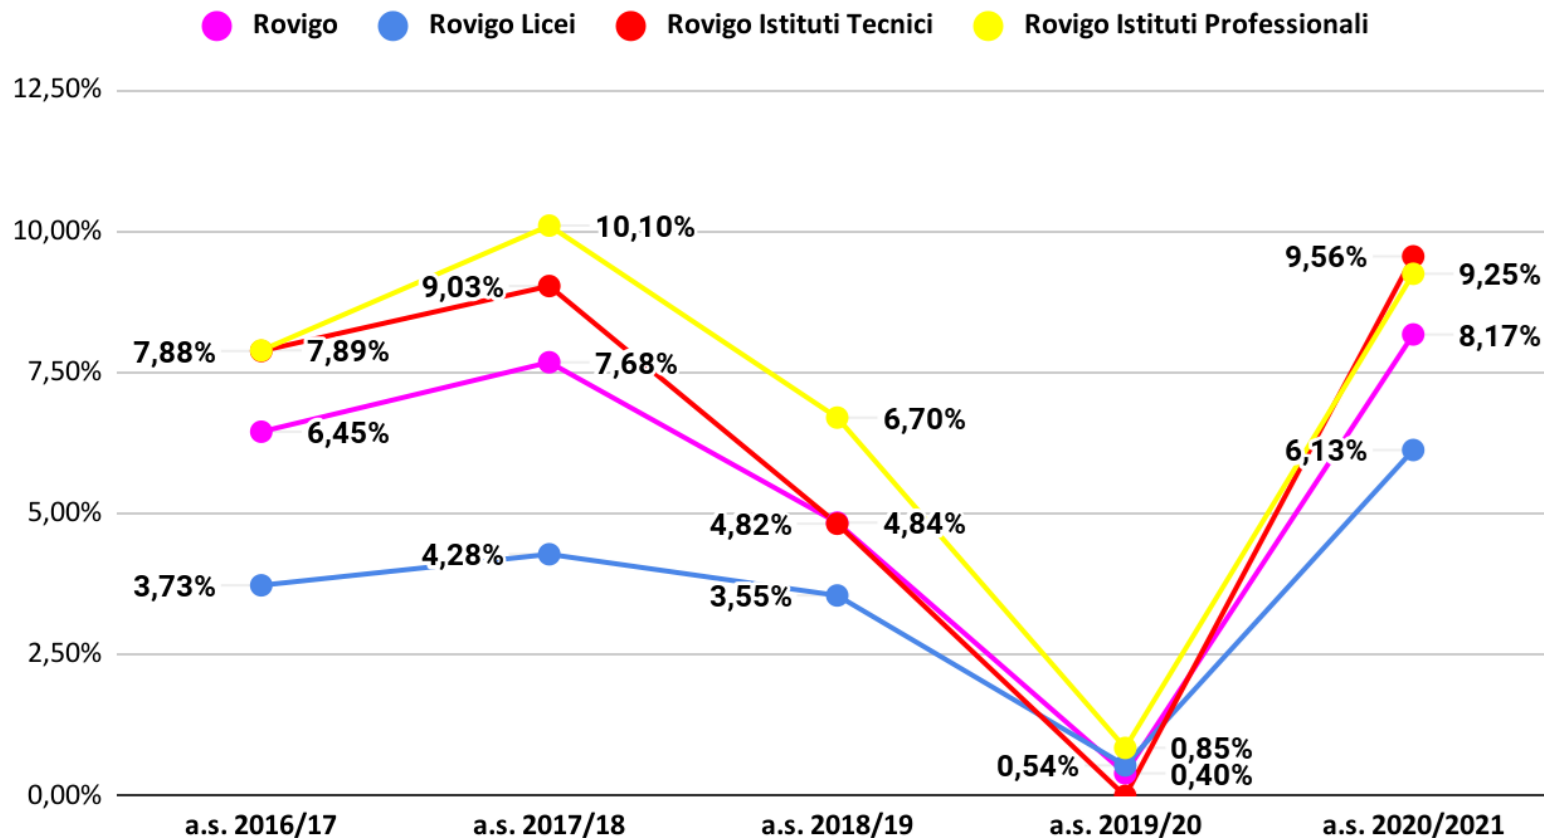

Veneto Rovigo - Licei, Istituti Tecnici e Istituti Professionali

Licei Istituti Tecnici Istituti Professionali

DATI relativi alla dispersione scolastica

Fonte – ARS

i dati sono relativi a:

- studenti iscritti ma non presenti in classe a inizio anno**
- studenti ritirati prima e dopo il 15 marzo**
- abbandoni non formali**
- studenti che non proseguono gli studi a seguito di esito negativo dell'anno scolastico**

Veneto dispersione

Veneto Province dispersione

■ Veneto ■ Belluno ■ Treviso ■ Padova ■ Rovigo ■ Venezia ■ Verona ■ Vicenza

Veneto e Rovigo dispersione

Rovigo Licei dispersione

■ a.s. 2017/18 ■ a.s. 2018/19 ■ a.s. 2019/20 ■ a.s. 2020/21

Rovigo Istituti Tecnici dispersione

Rovigo Istituti Professionali dispersione

a.s. 2017/18 a.s. 2018/19 a.s. 2019/20 a.s. 2020/21

Dati relativi agli studenti non ammessi

Veneto non ammessi aa.ss.2016/17-2020/21- dati previsionali a.s. 2020/21

Veneto non ammessi aa.ss.2016/17-2020/21- dati effettivi a.s. 2020/21

Rovigo non ammessi aa.ss. 2016/17- 2020/21 - dati previsionali a.s. 2020/21

Rovigo non ammessi aa.ss. 2016/17-2020/21- dati effettivi a.s. 2020/21