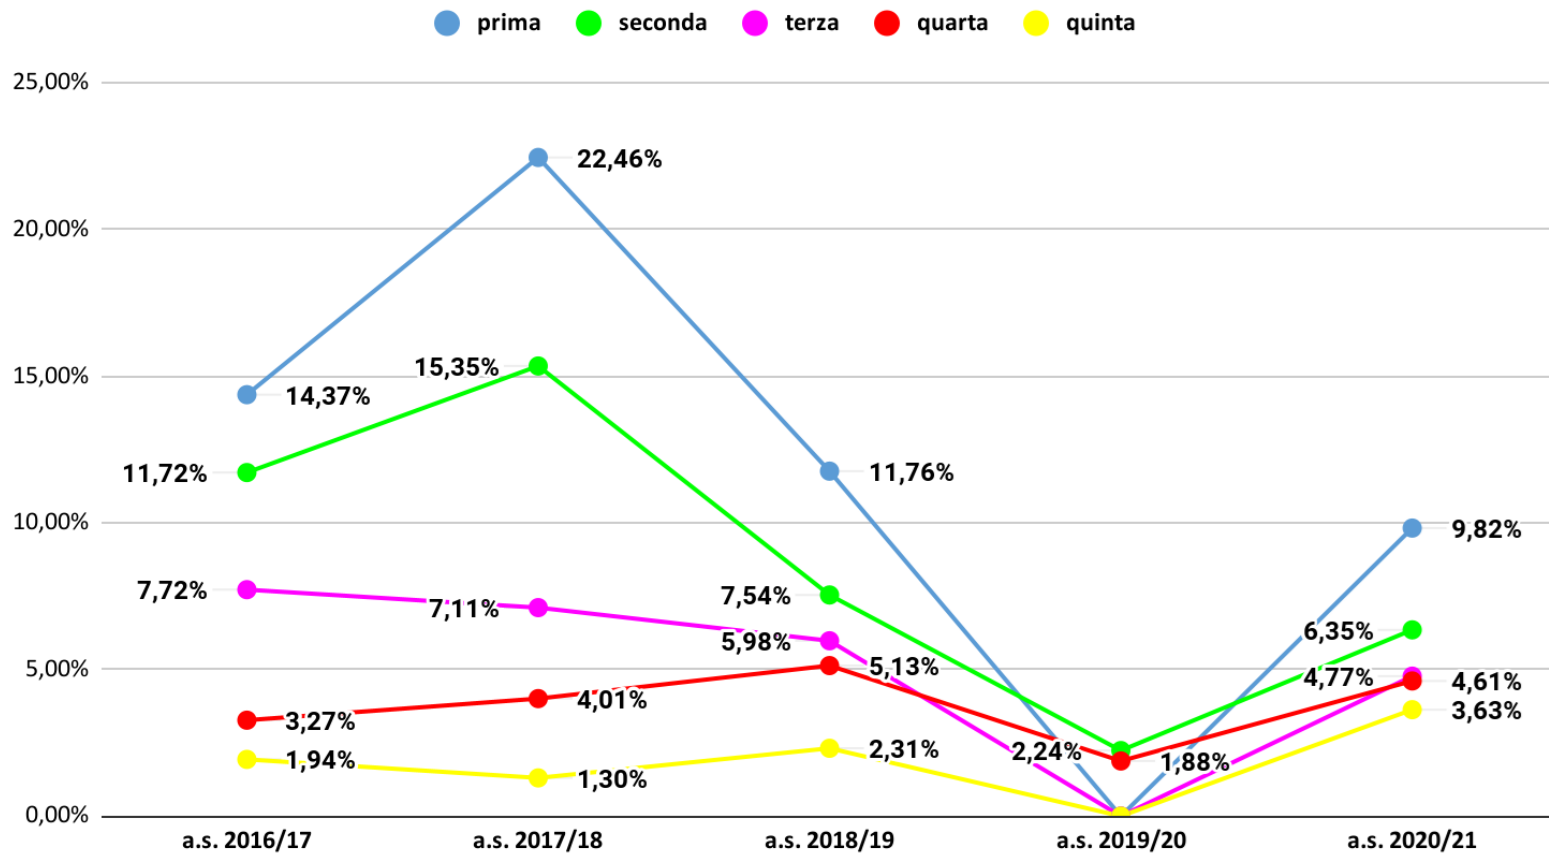

Veneto non ammessi aa.ss.2016/17-2020/21- dati effettivi a.s. 2020/21

Rovigo non ammessi aa.ss. 2016/17- 2020/21 - dati previsionali a.s. 2020/21

Rovigo non ammessi aa.ss. 2016/17-2020/21- dati effettivi a.s. 2020/21

Veneto non ammessi per classe aa.ss. 2016/17- 2020/21- dati previsionali a.s. 2020/21

Veneto non ammessi per classe aa.ss. 2016/17-2020/21- dati effettivi a.s. 2020/21

Rovigo non ammessi per classe aa.ss. 2016/17-2020/21- dati previsionali a.s. 2020/21

Rovigo non ammessi per classe aa.ss. 2016/17-2020/21- dati effettivi a.s. 2020/21

Rovigo Licei non ammessi per classe- dati previsionali a.s. 2020/21

Rovigo Licei non ammessi per classe - dati effettivi a.s. 2020/21

Rovigo Istituti Tecnici non ammessi per classe - dati previsionali a.s. 2020/21

Rovigo Istituti Tecnici non ammessi per classe - dati effettivi a.s. 2020/21

Rovigo non ammessi per classe Istituti Professionali - dati previsionali a.s. 2020/21