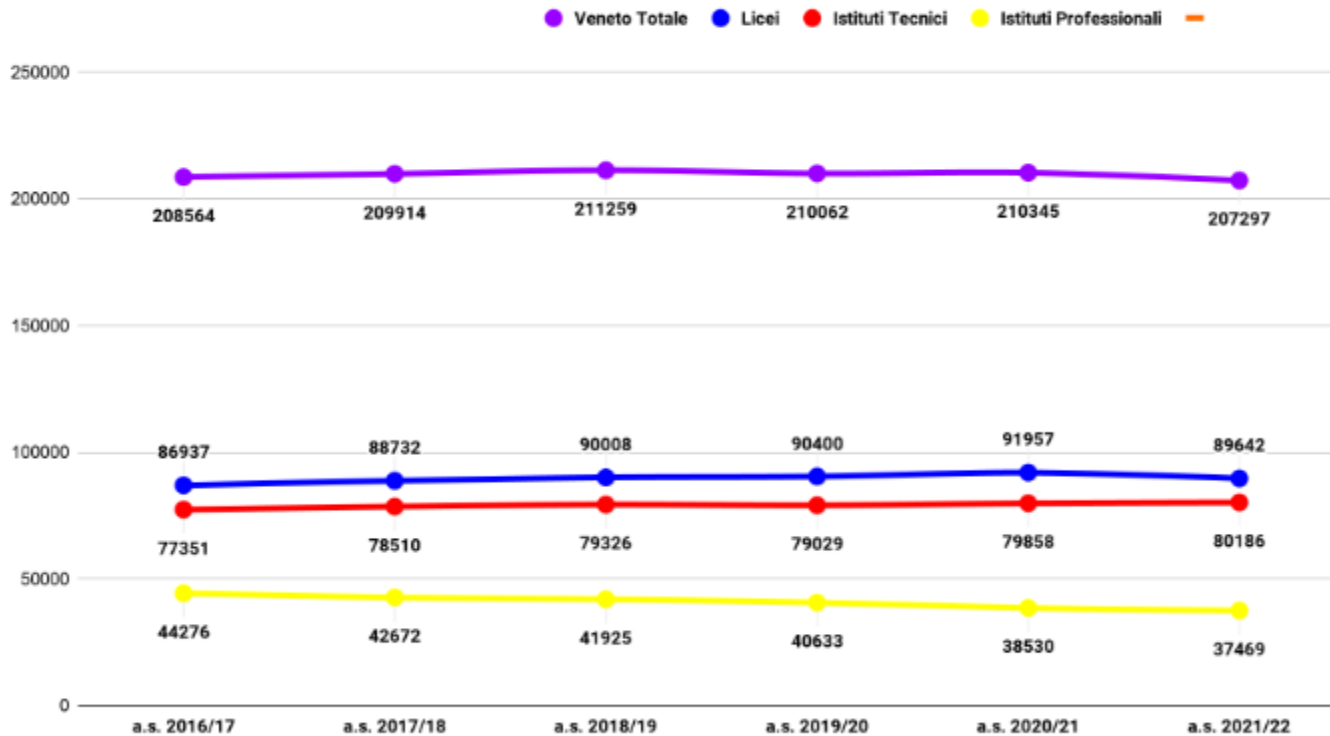

ROVIGO

A CURA DEL SERVIZIO ISPETTIVO DELL'USR PER IL VENETO

Dati elaborati dalla piattaforma ARS a cura di Bruno Chiozzi, Daniela Sartor, Lucia Zanellato

Veneto Frequentanti - Licei Istituti Tecnici Istituti Professionali

Veneto Rovigo - Licei, Istituti Tecnici e Istituti Professionali

Licei Istituti Tecnici Istituti Professionali

DATI relativi alla dispersione scolastica

Fonte – ARS

i dati sono relativi a:

- studenti iscritti ma non presenti in classe a inizio anno**
- studenti ritirati prima e dopo il 15 marzo**
- abbandoni non formali**
- studenti che non proseguono gli studi a seguito di esito negativo dell'anno scolastico**

Veneto dispersione

Veneto Province dispersione

■ Veneto ■ Belluno ■ Treviso ■ Padova ■ Rovigo ■ Venezia ■ Verona ■ Vicenza

Veneto e Rovigo dispersione

Rovigo Licei dispersione

■ a.s. 2017/18 ■ a.s. 2018/19 ■ a.s. 2019/20 ■ a.s. 2020/21