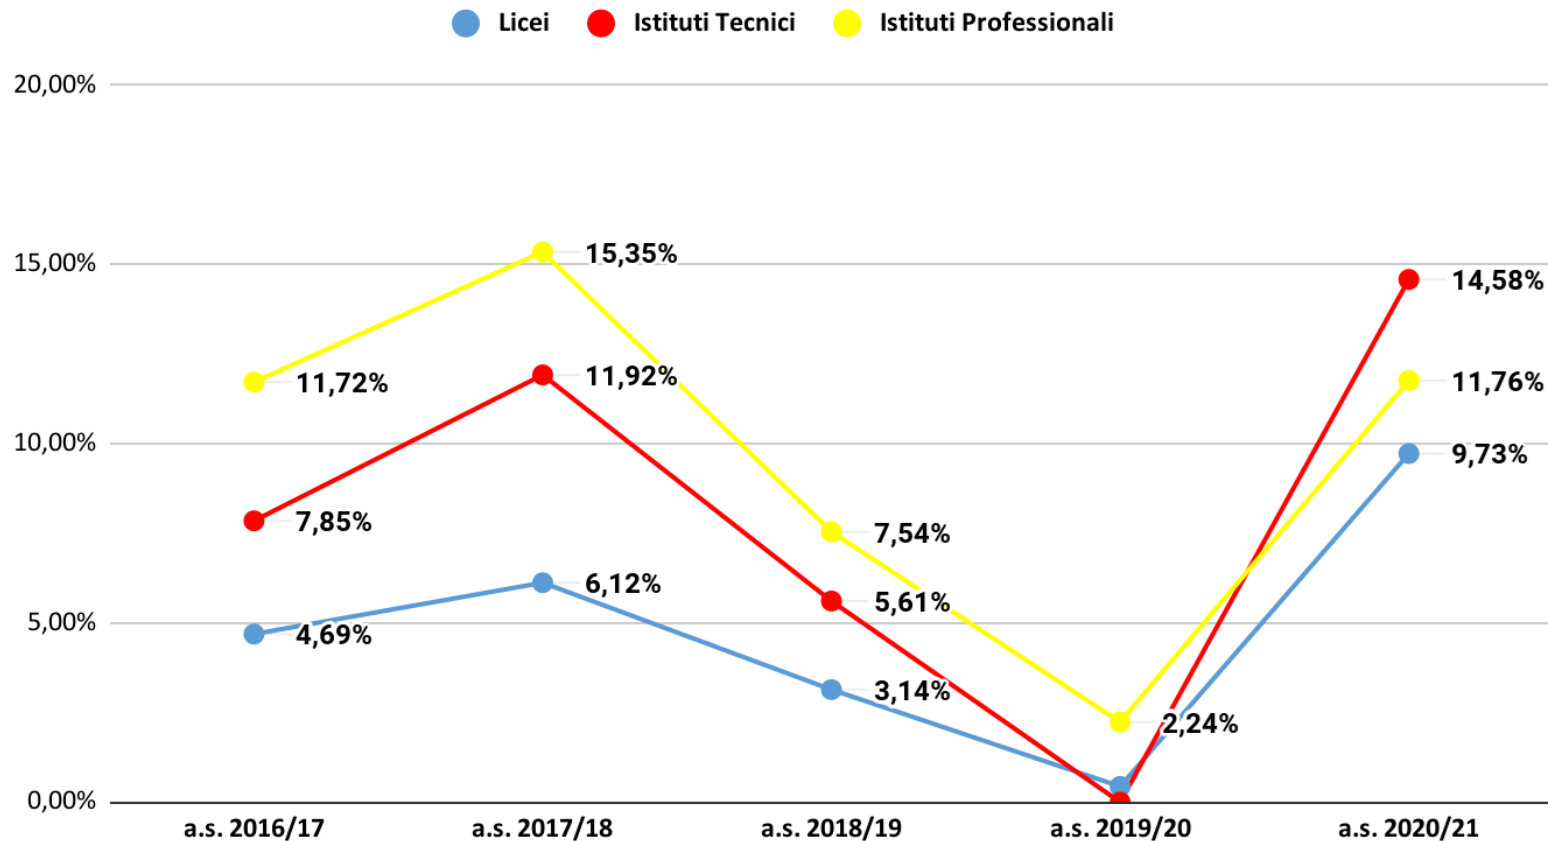

Rovigo non ammessi per classe aa.ss. 2016/17-2020/21- dati effettivi a.s. 2020/21

Rovigo Licei non ammessi per classe- dati previsionali a.s. 2020/21

Rovigo Licei non ammessi per classe - dati effettivi a.s. 2020/21

Rovigo Istituti Tecnici non ammessi per classe - dati previsionali a.s. 2020/21

Rovigo Istituti Tecnici non ammessi per classe - dati effettivi a.s. 2020/21

Rovigo non ammessi per classe Istituti Professionali - dati previsionali a.s. 2020/21

Rovigo non ammessi per classe Istituti Professionali - dati effettivi a.s. 2020/21

Rovigo Classe Prima Non Ammessi

● Licei ● Istituti Tecnici ● Istituti Professionali

Rovigo non ammessi classe prima - dati effettivi a.s. 2020/21

Rovigo Classe Seconda Non Ammessi

● Licei ● Istituti Tecnici ● Istituti Professionali

Rovigo non ammessi classe seconda - dati effettivi a.s. 2020/21

Rovigo Classe Terza Non Ammessi

● Licei ● Istituti Tecnici ● Istituti Professionali