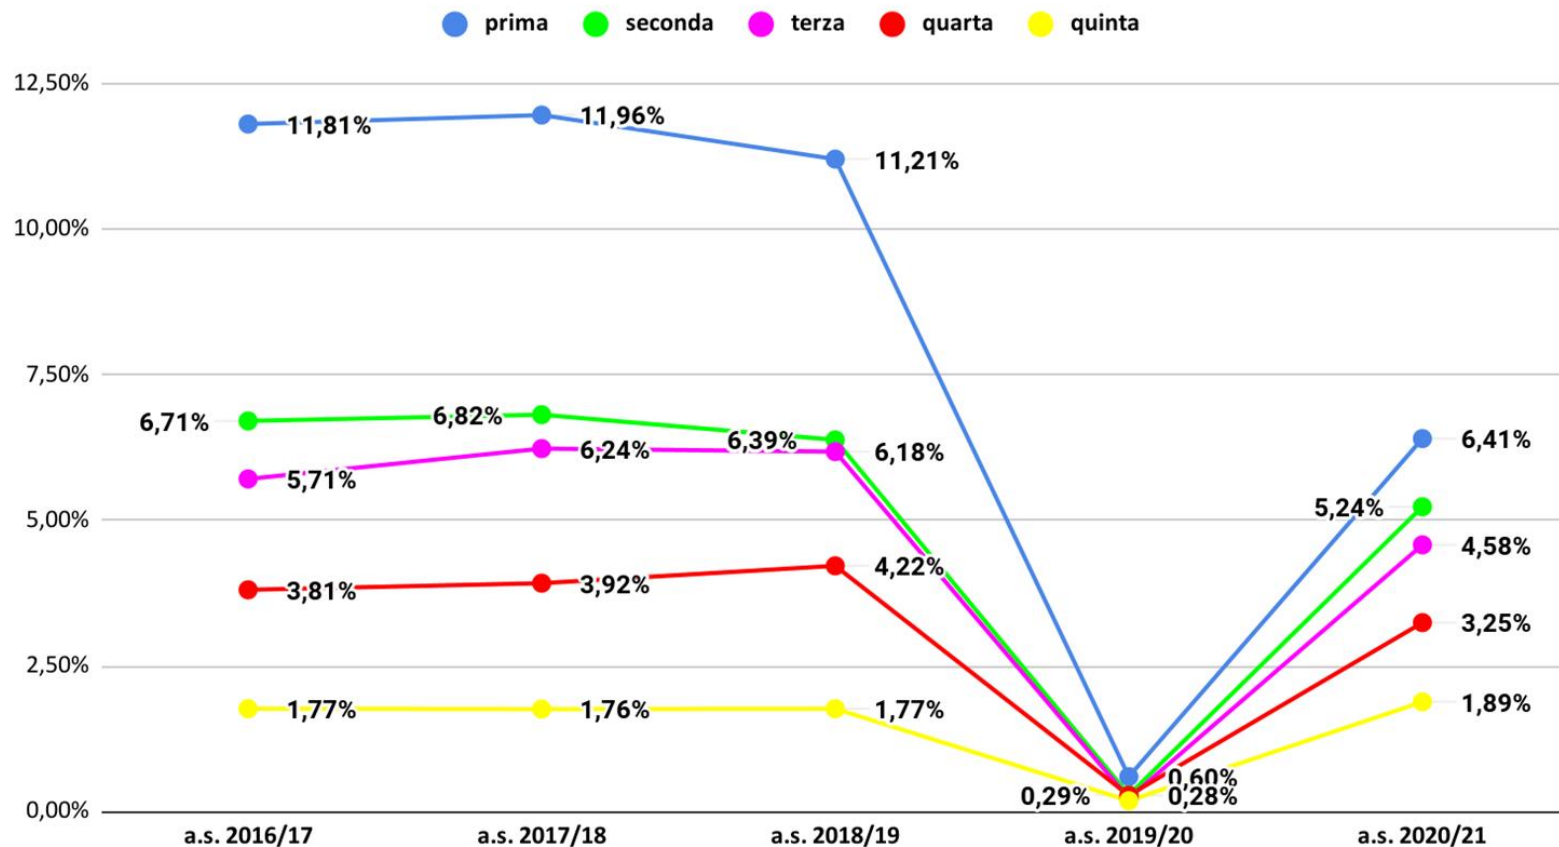

Rovigo Istituti Tecnici dispersione

Rovigo Istituti Professionali dispersione

a.s. 2017/18 a.s. 2018/19 a.s. 2019/20 a.s. 2020/21

Dati relativi agli studenti non ammessi

Veneto non ammessi aa.ss.2016/17-2020/21- dati previsionali a.s. 2020/21

Veneto non ammessi aa.ss.2016/17-2020/21- dati effettivi a.s. 2020/21

Rovigo non ammessi aa.ss. 2016/17- 2020/21 - dati previsionali a.s. 2020/21

Rovigo non ammessi aa.ss. 2016/17-2020/21- dati effettivi a.s. 2020/21

Veneto non ammessi per classe aa.ss. 2016/17- 2020/21- dati previsionali a.s. 2020/21

Veneto non ammessi per classe aa.ss. 2016/17-2020/21- dati effettivi a.s. 2020/21

Rovigo non ammessi per classe aa.ss. 2016/17-2020/21- dati previsionali a.s. 2020/21

Rovigo non ammessi per classe aa.ss. 2016/17-2020/21- dati effettivi a.s. 2020/21

Rovigo Licei non ammessi per classe- dati previsionali a.s. 2020/21

Rovigo Licei non ammessi per classe - dati effettivi a.s. 2020/21