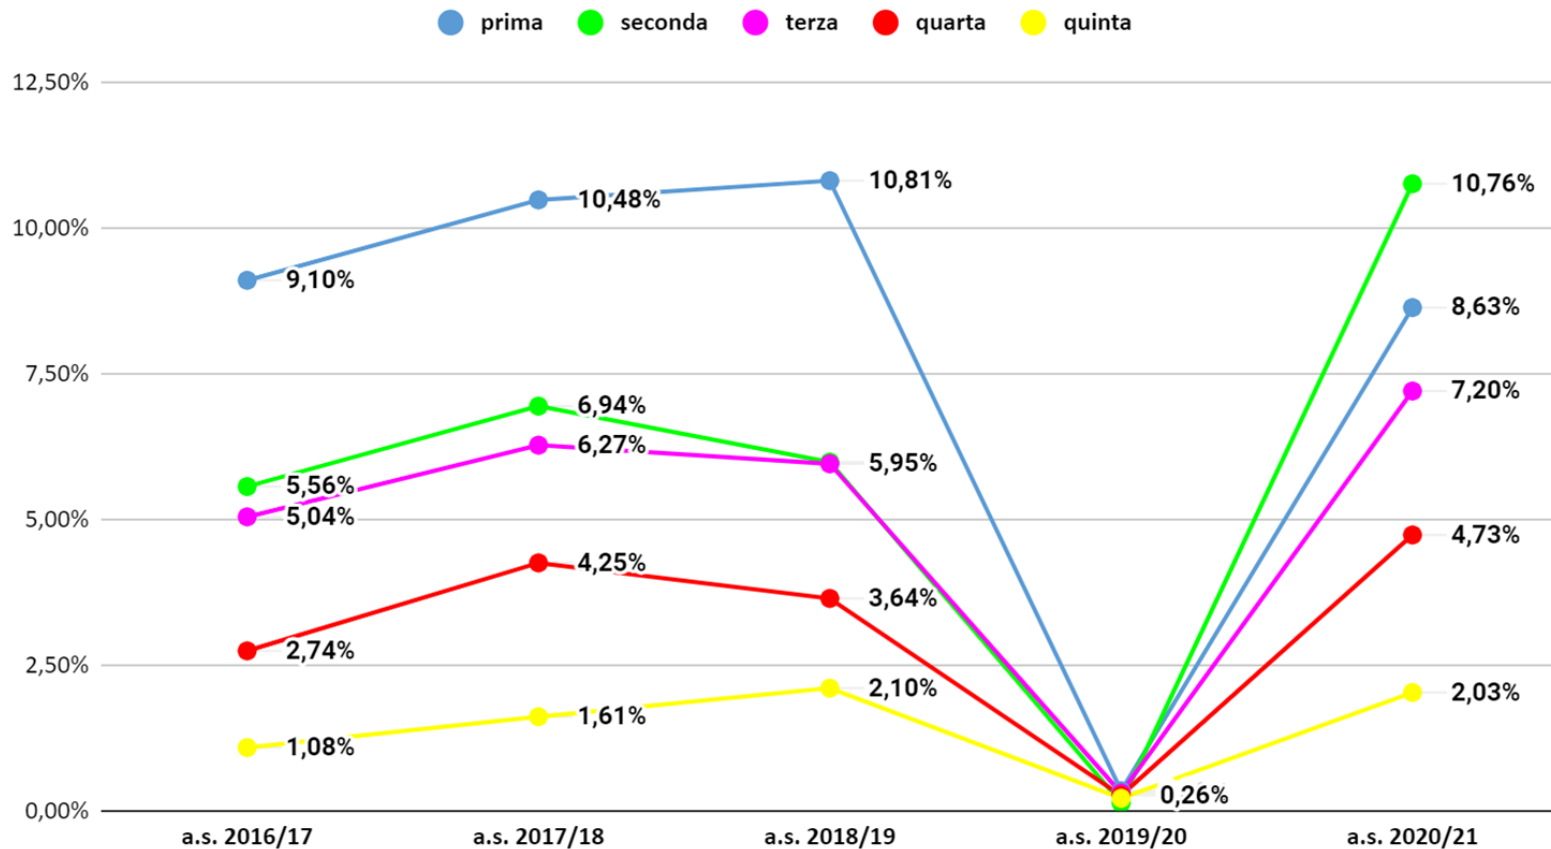

Padova non ammessi per classe aa.ss. 2016/17-2020/21 - dati effettivi a.s. 2020/21