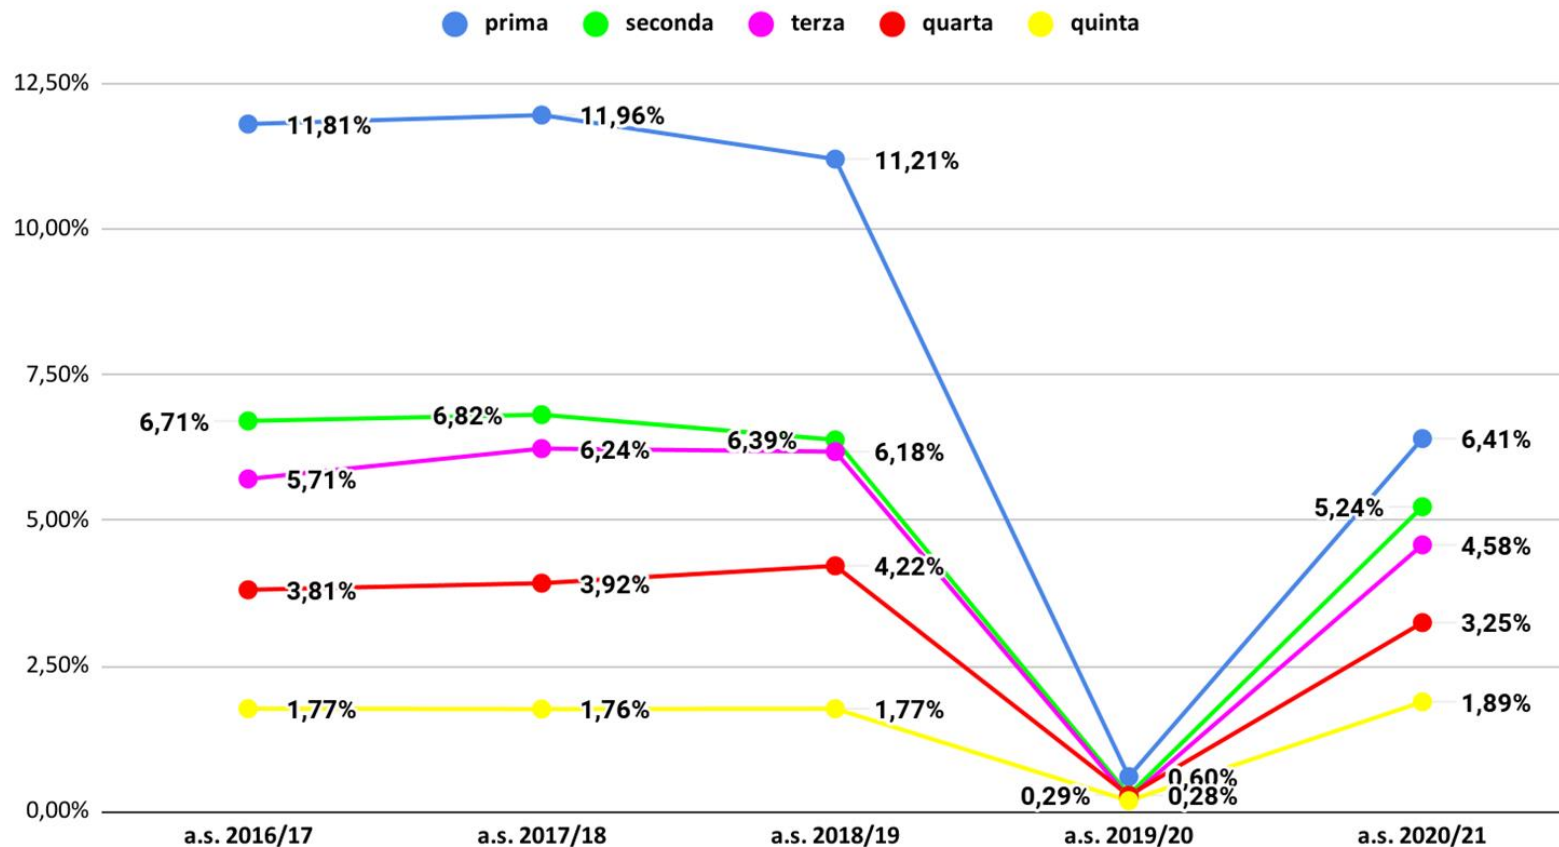

Veneto non ammessi per classe aa.ss. 2016/17- 2020/21- dati previsionali a.s. 2020/21