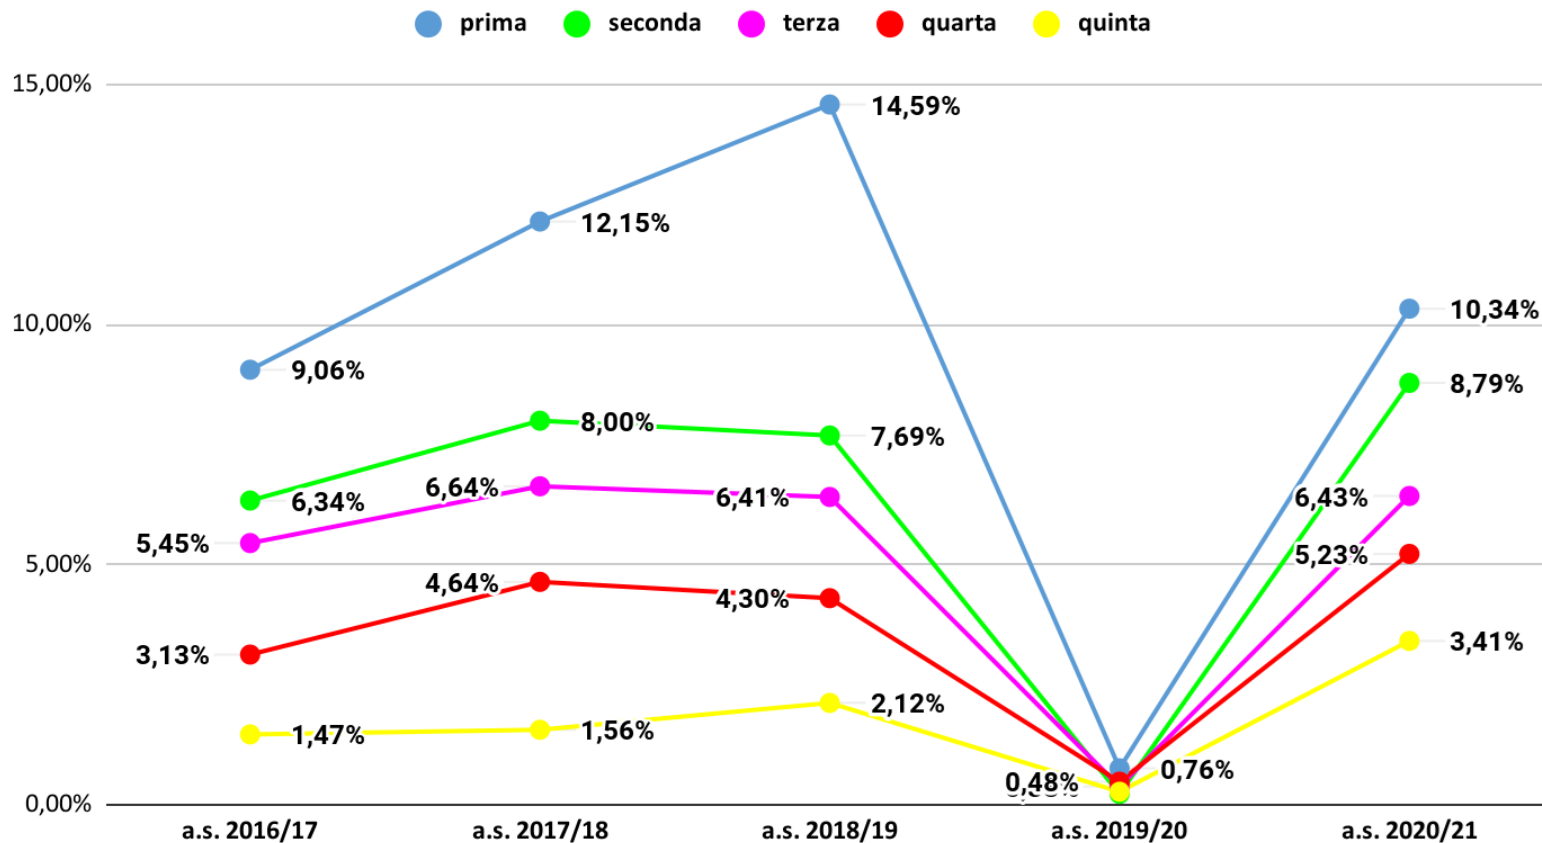

Padova non ammessi per classe Istituti Tecnici - dati previsionali a.s. 2020/21