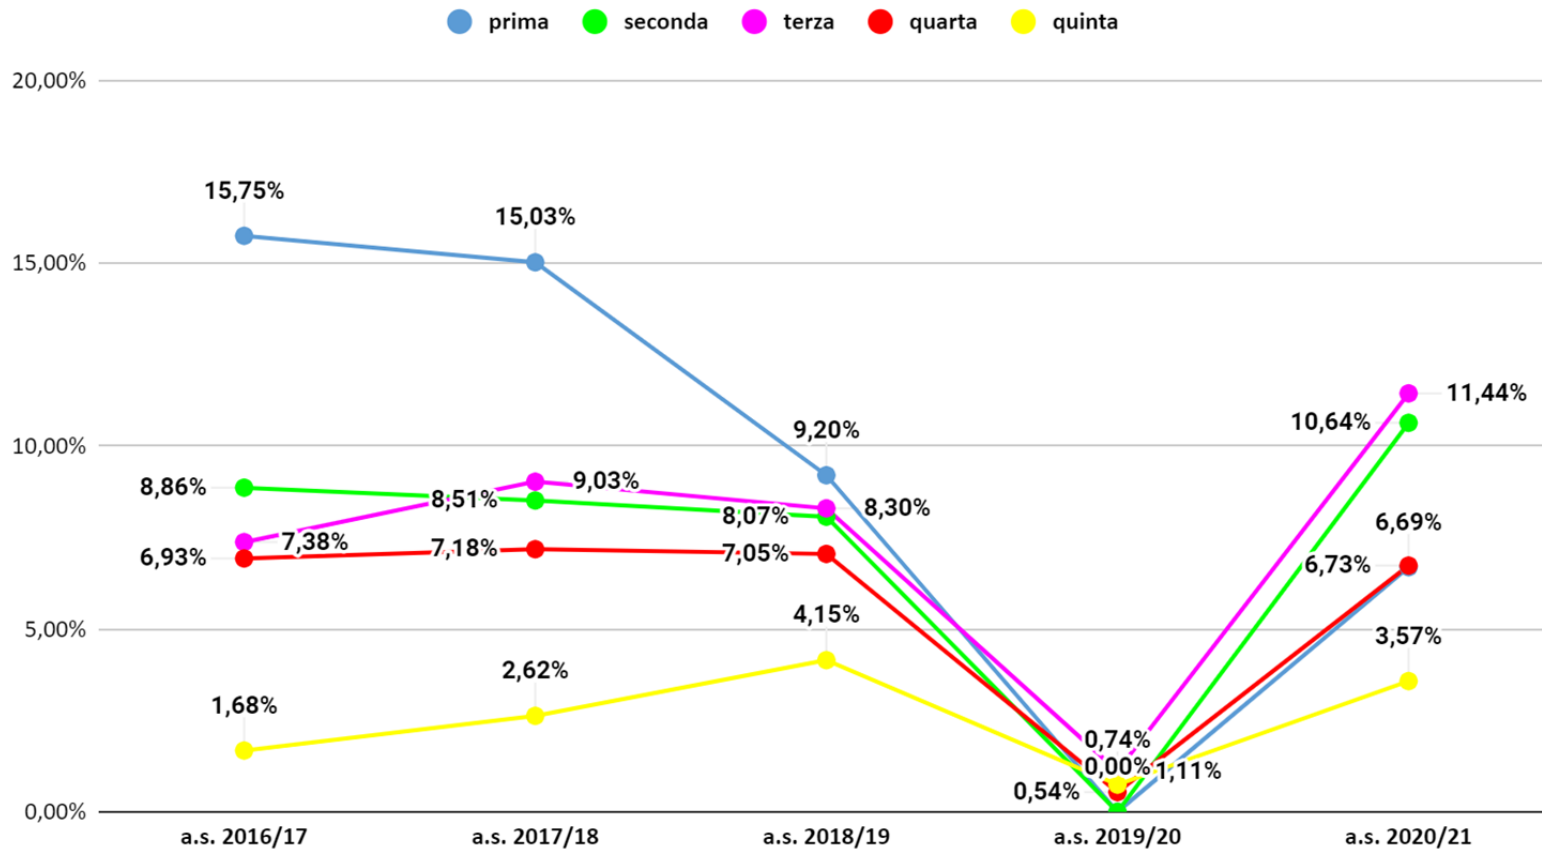

Padova non ammessi per classe Istituti Professionali - dati effettivi a.s. 2020/21