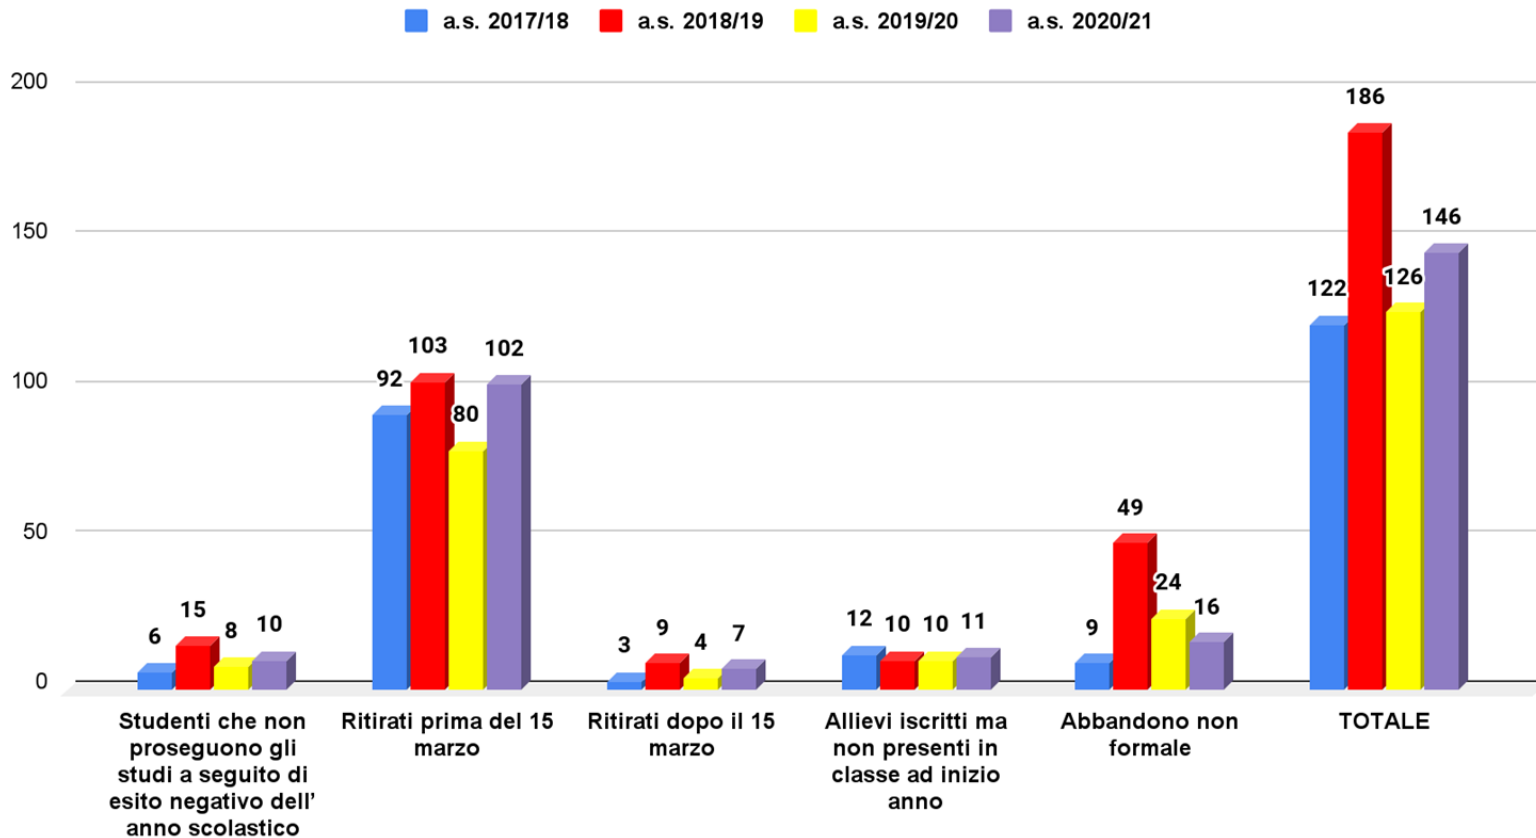

Padova Licei dispersione