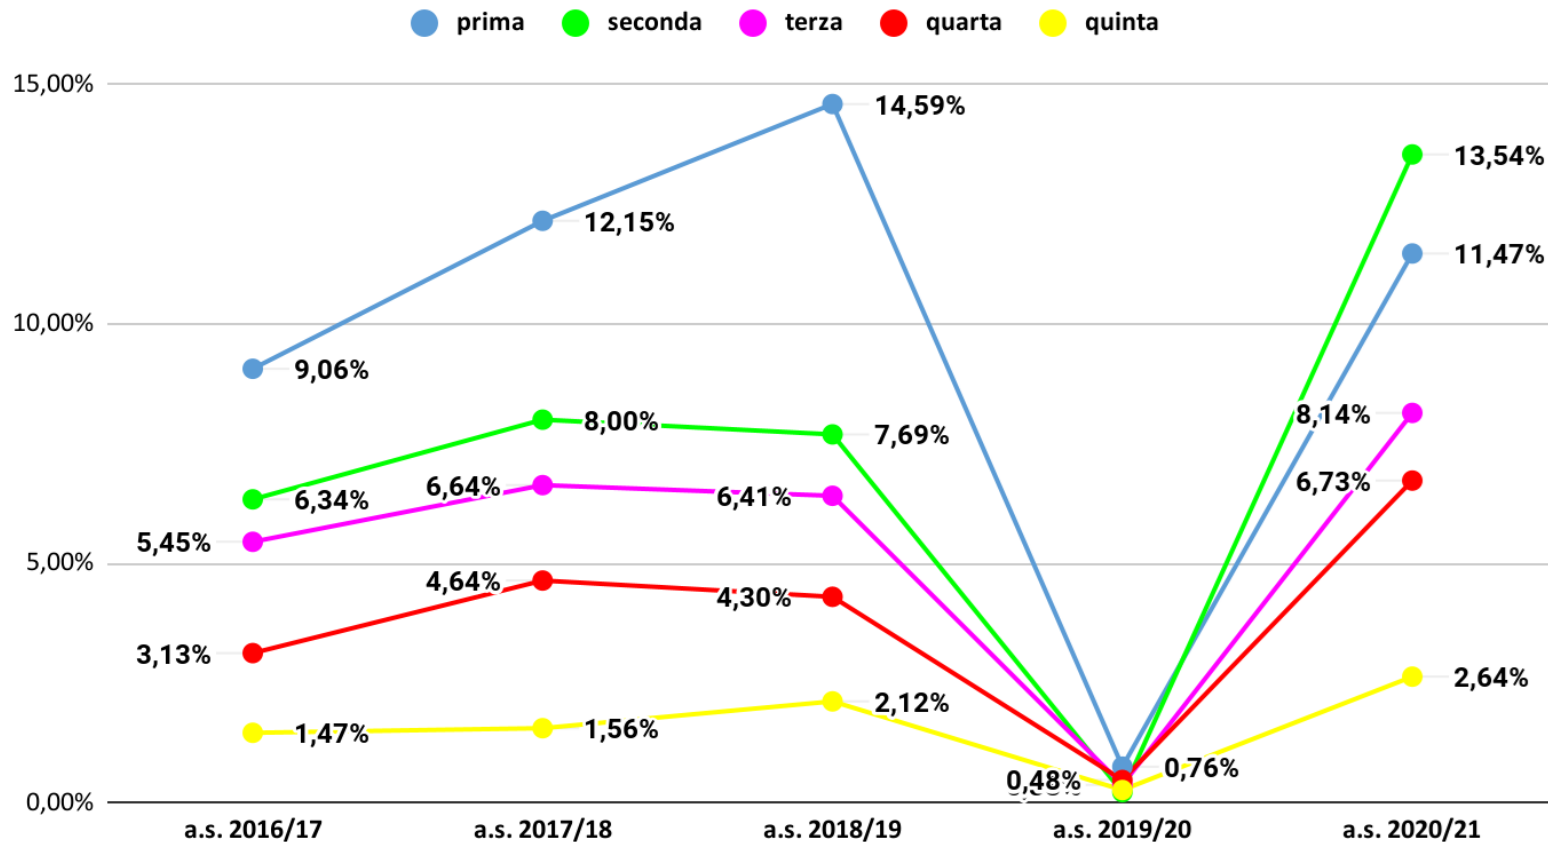

Padova non ammessi per classe Istituti Tecnici - dati effettivi a.s. 2020/21