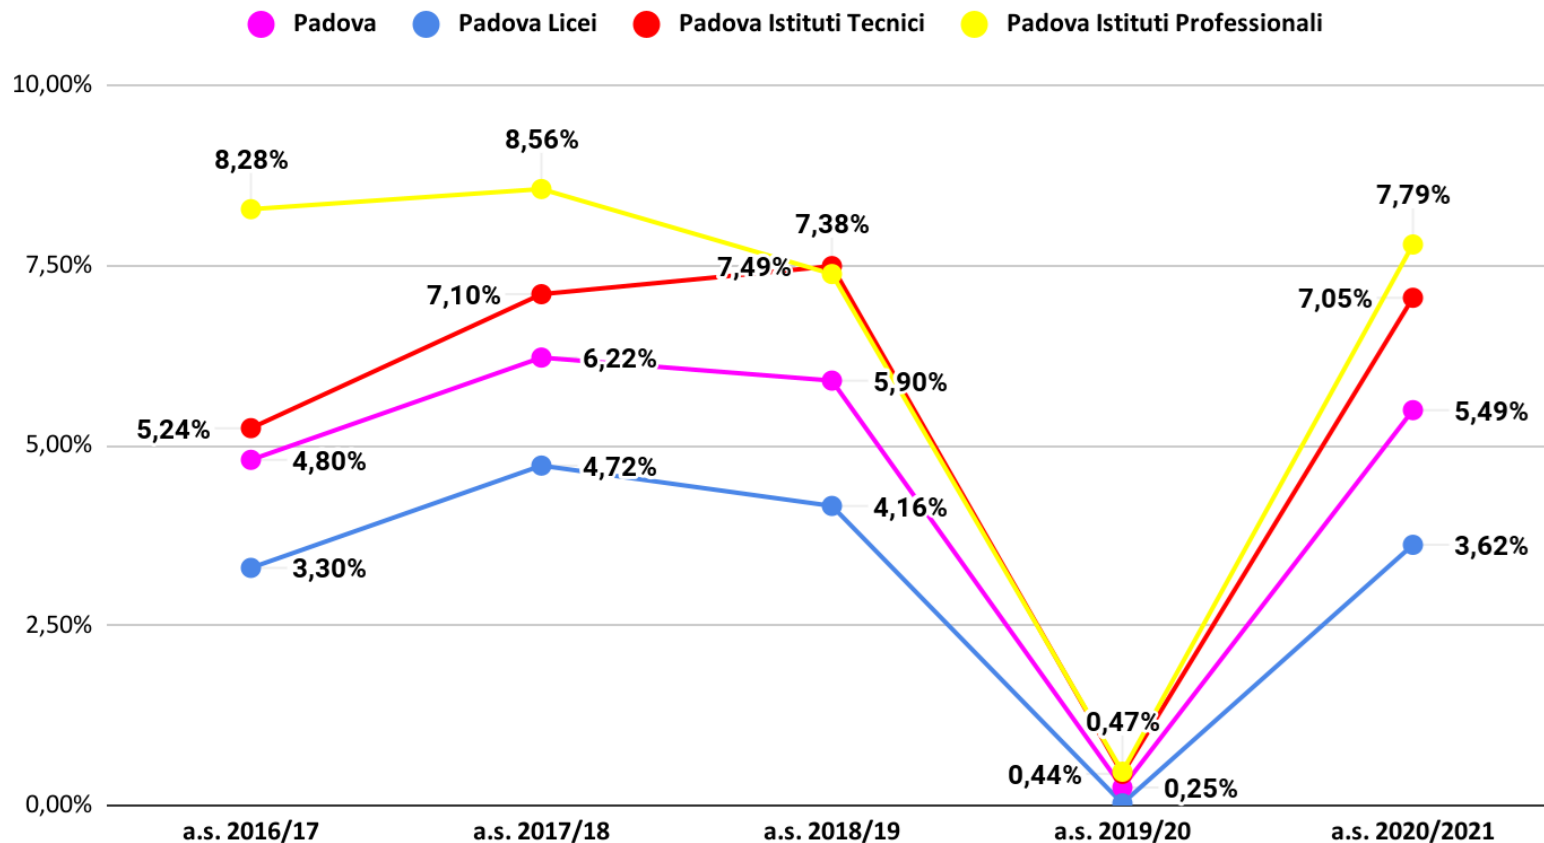

Padova non ammessi aa.ss. 2016/17- 2020/21 - dati previsionali a.s. 2020/21