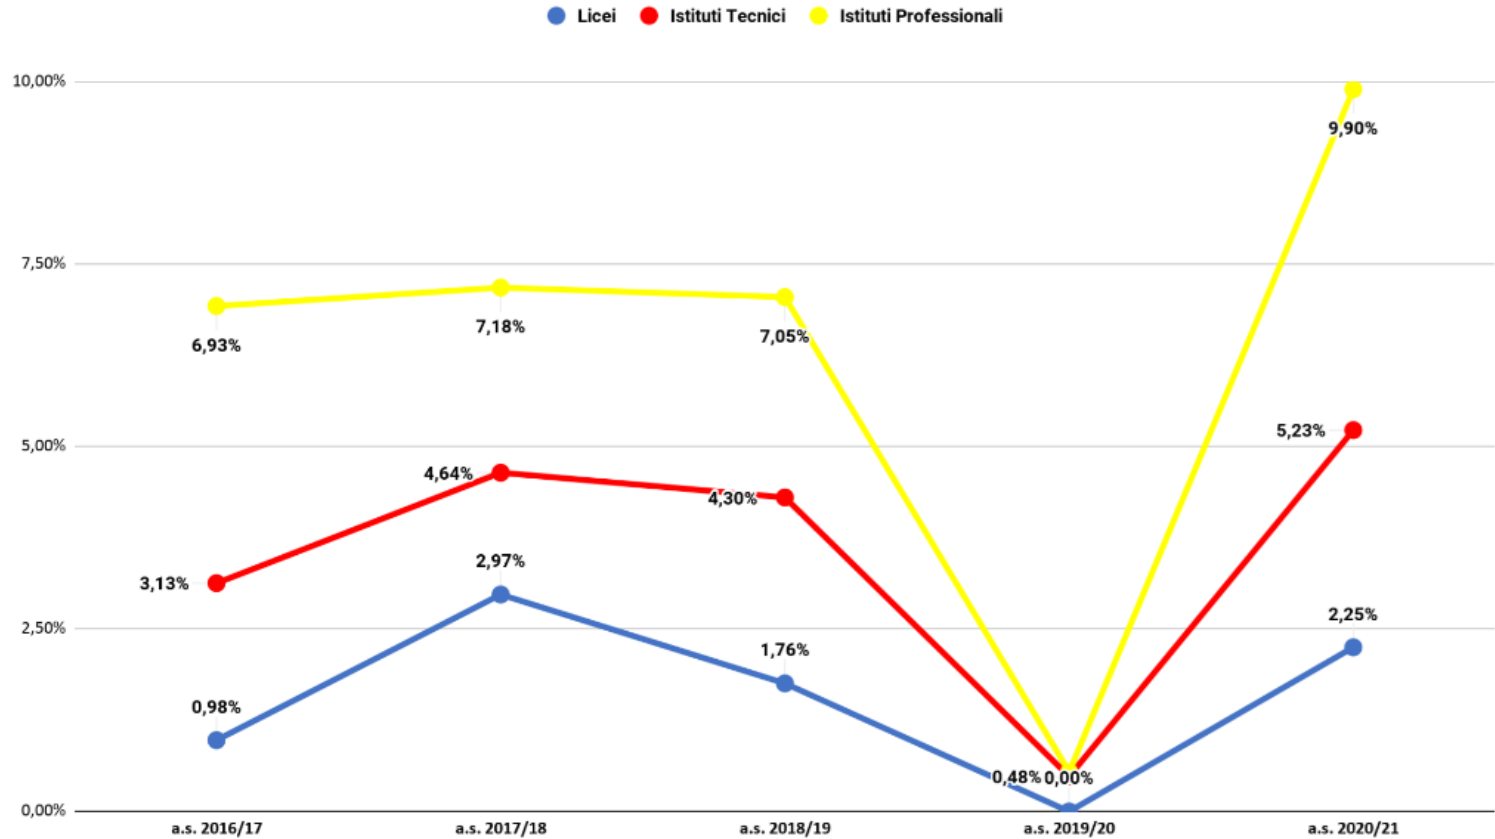

Padova Classe Quarta Non Ammessi