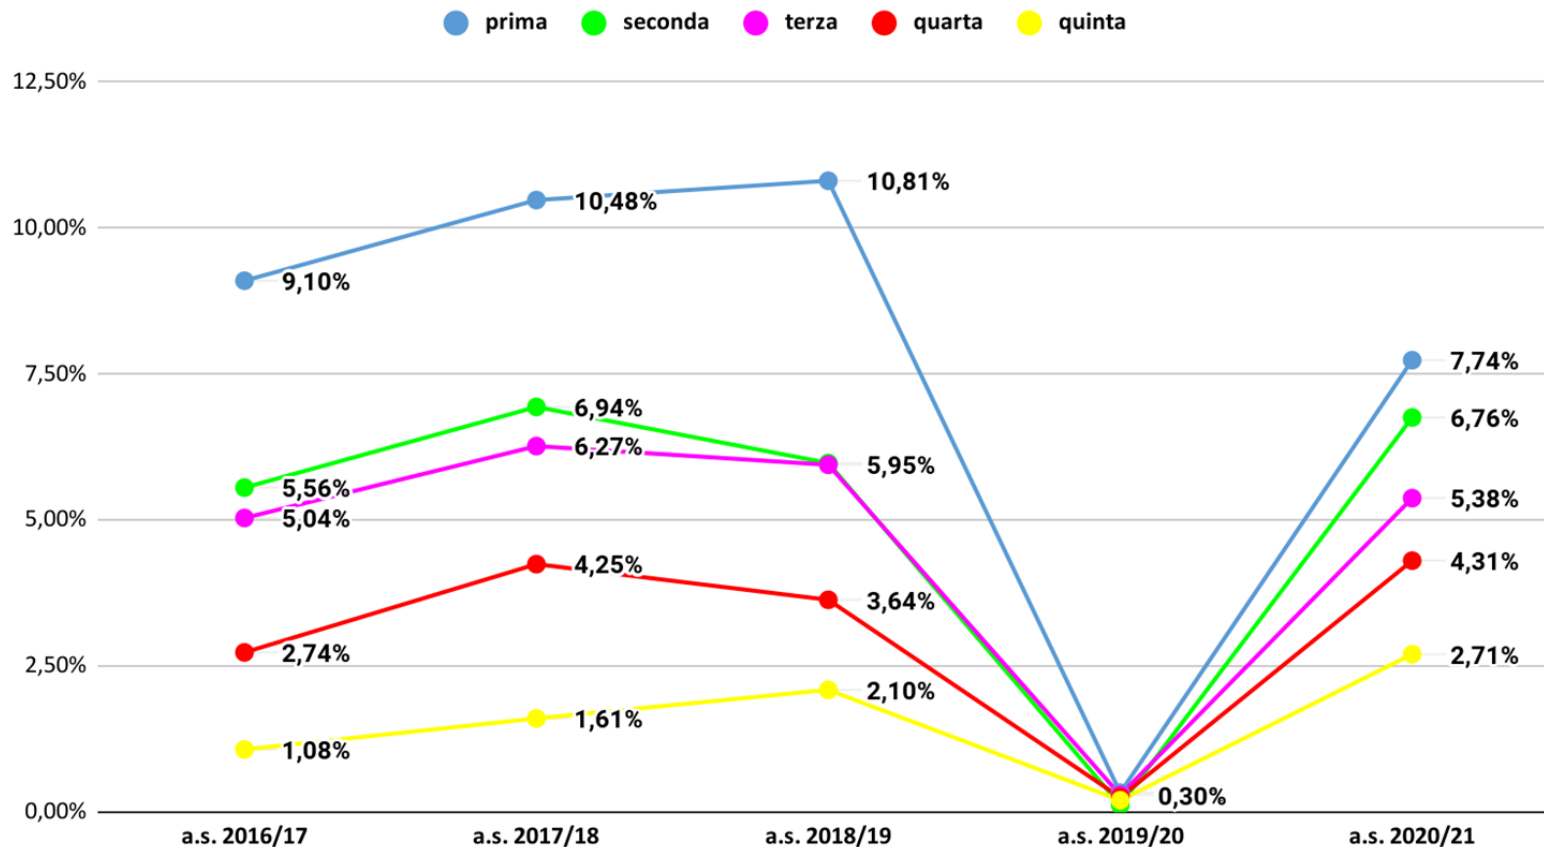

Padova non ammessi per classe aa.ss. 2016/17-2020/21 - dati previsionali a.s. 2020/21