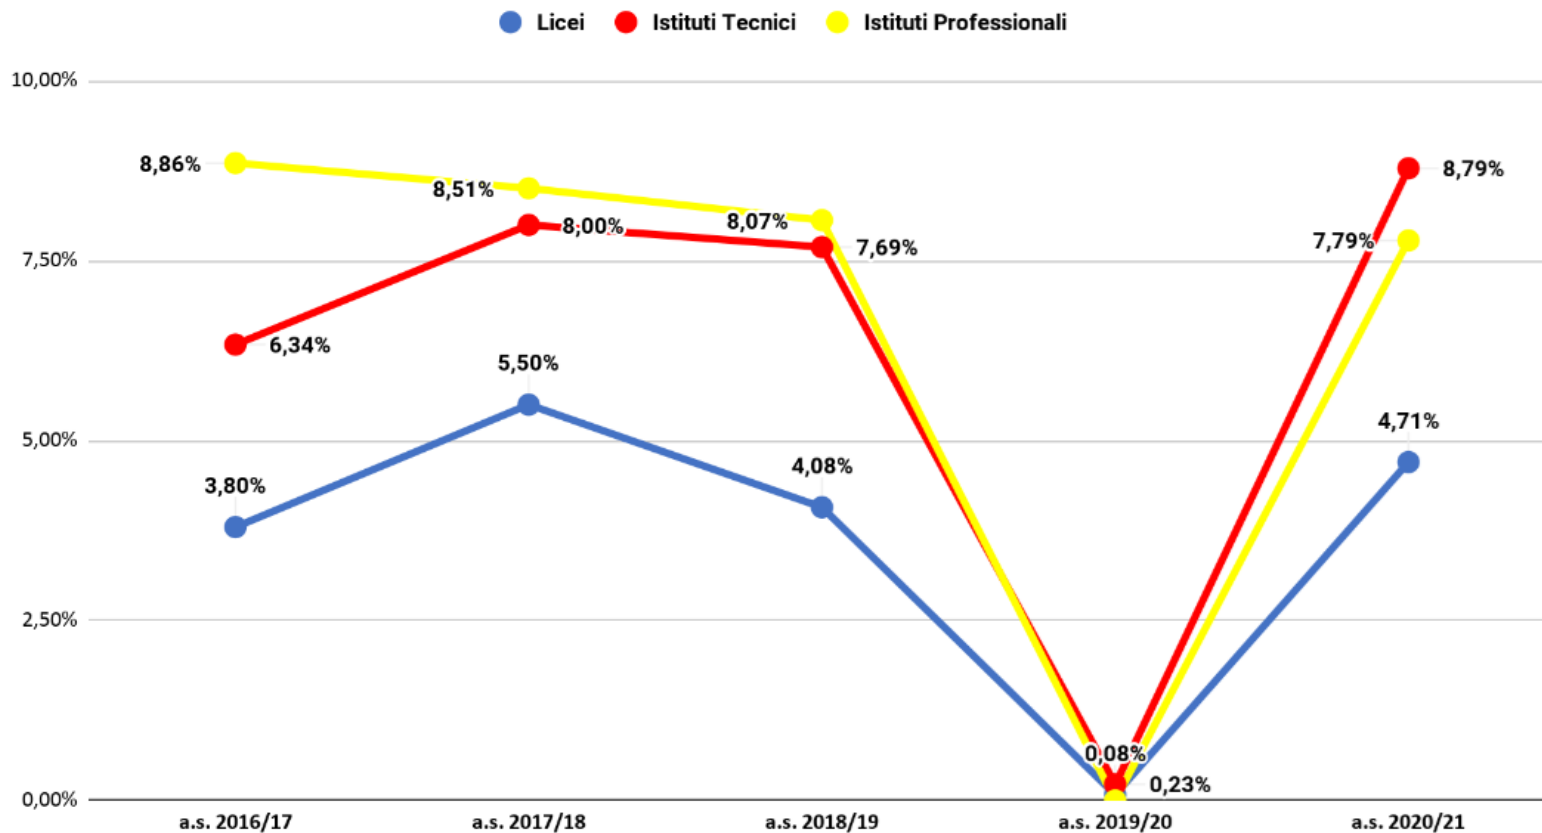

Padova Classe Seconda Non Ammessi