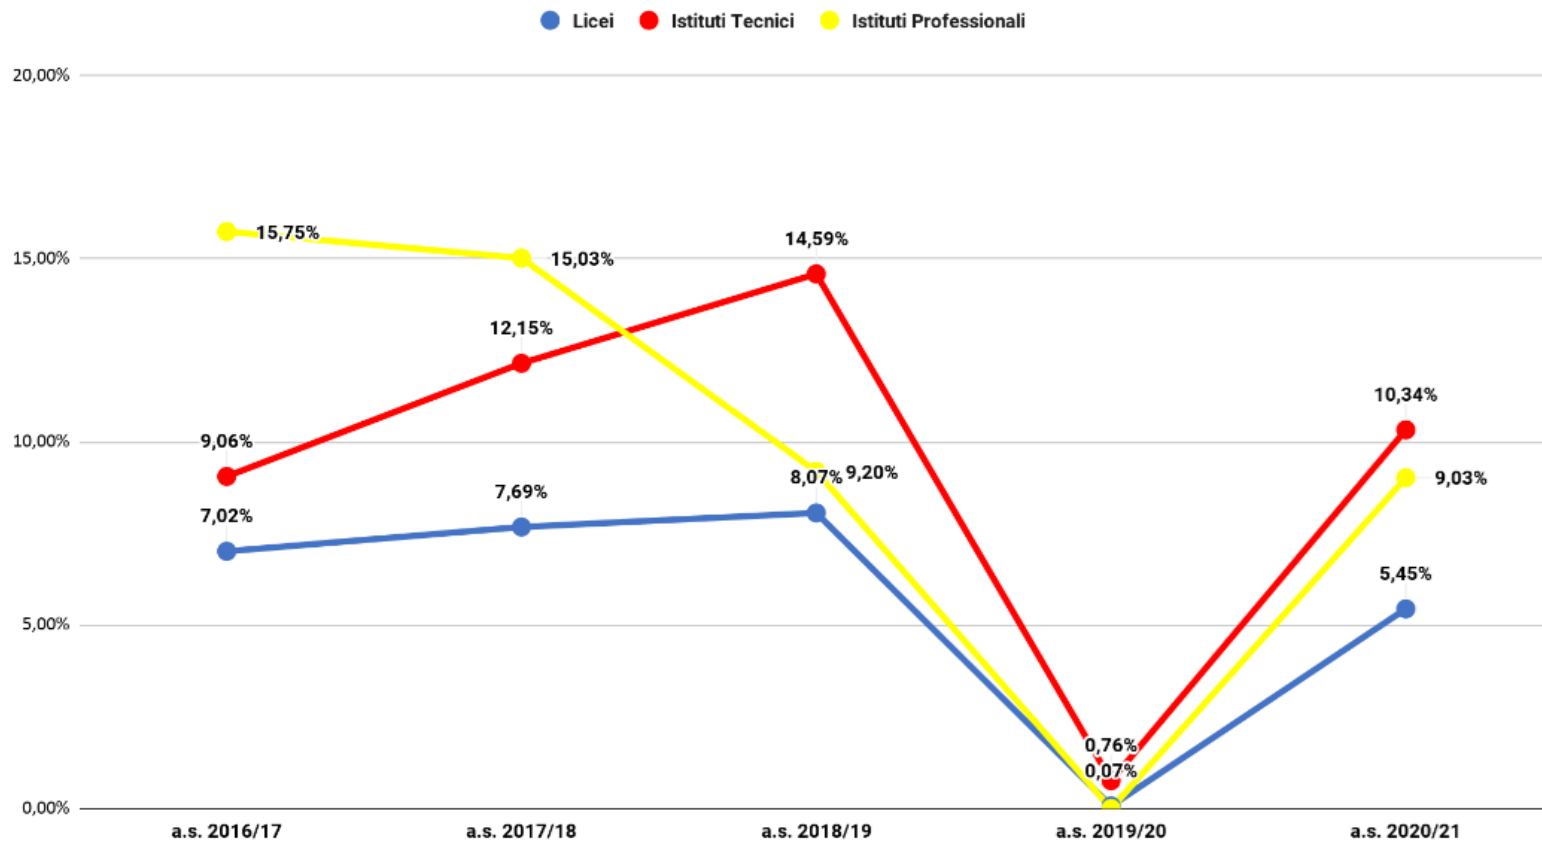

Padova Classe Prima Non Ammessi