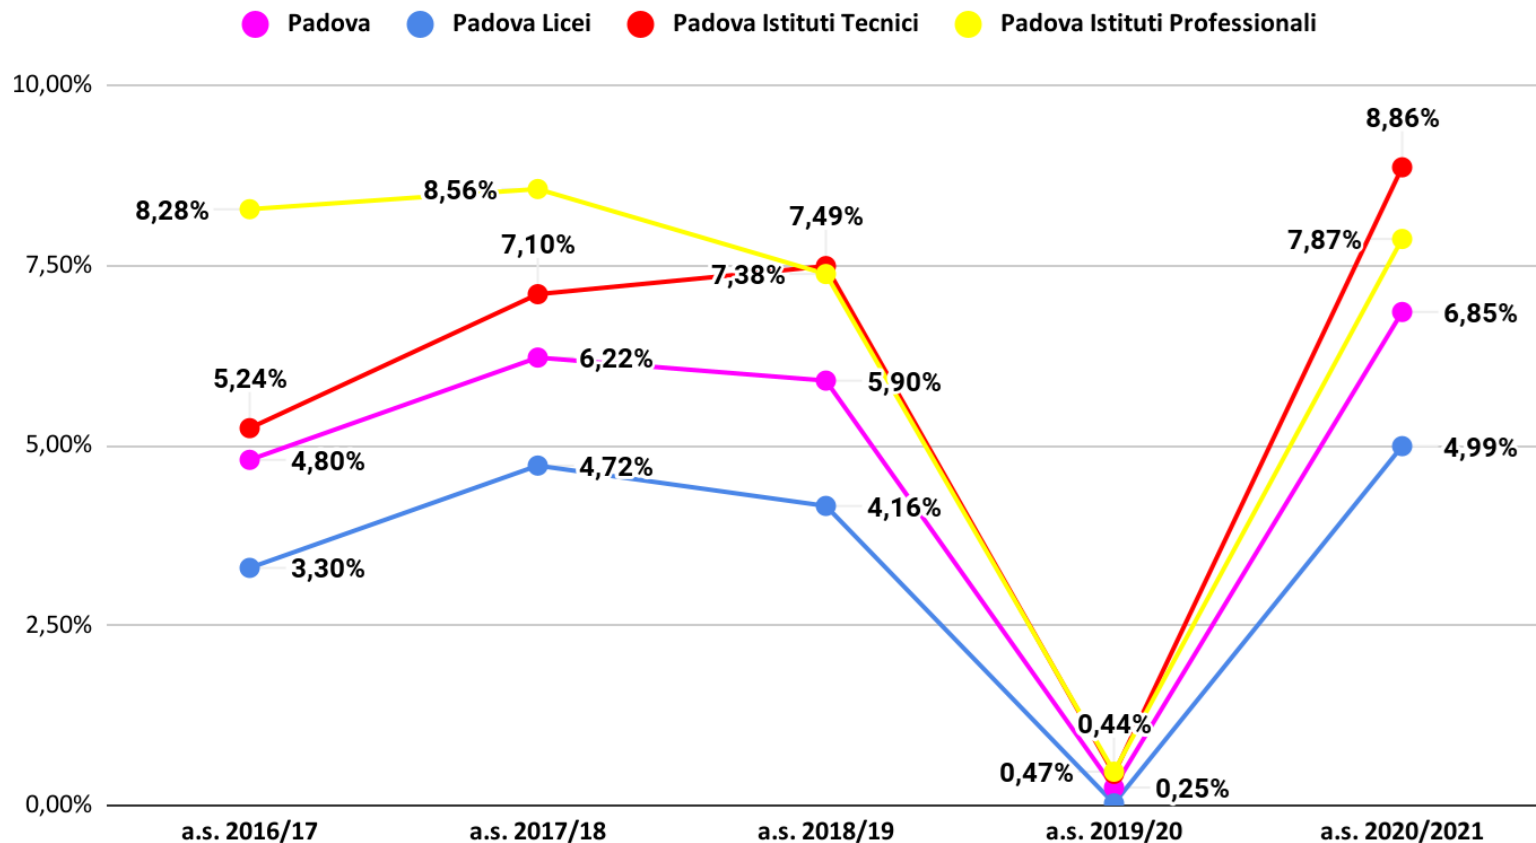

Padova non ammessi aa.ss. 2016/17-2020/21 - dati effettivi a.s. 2020/21