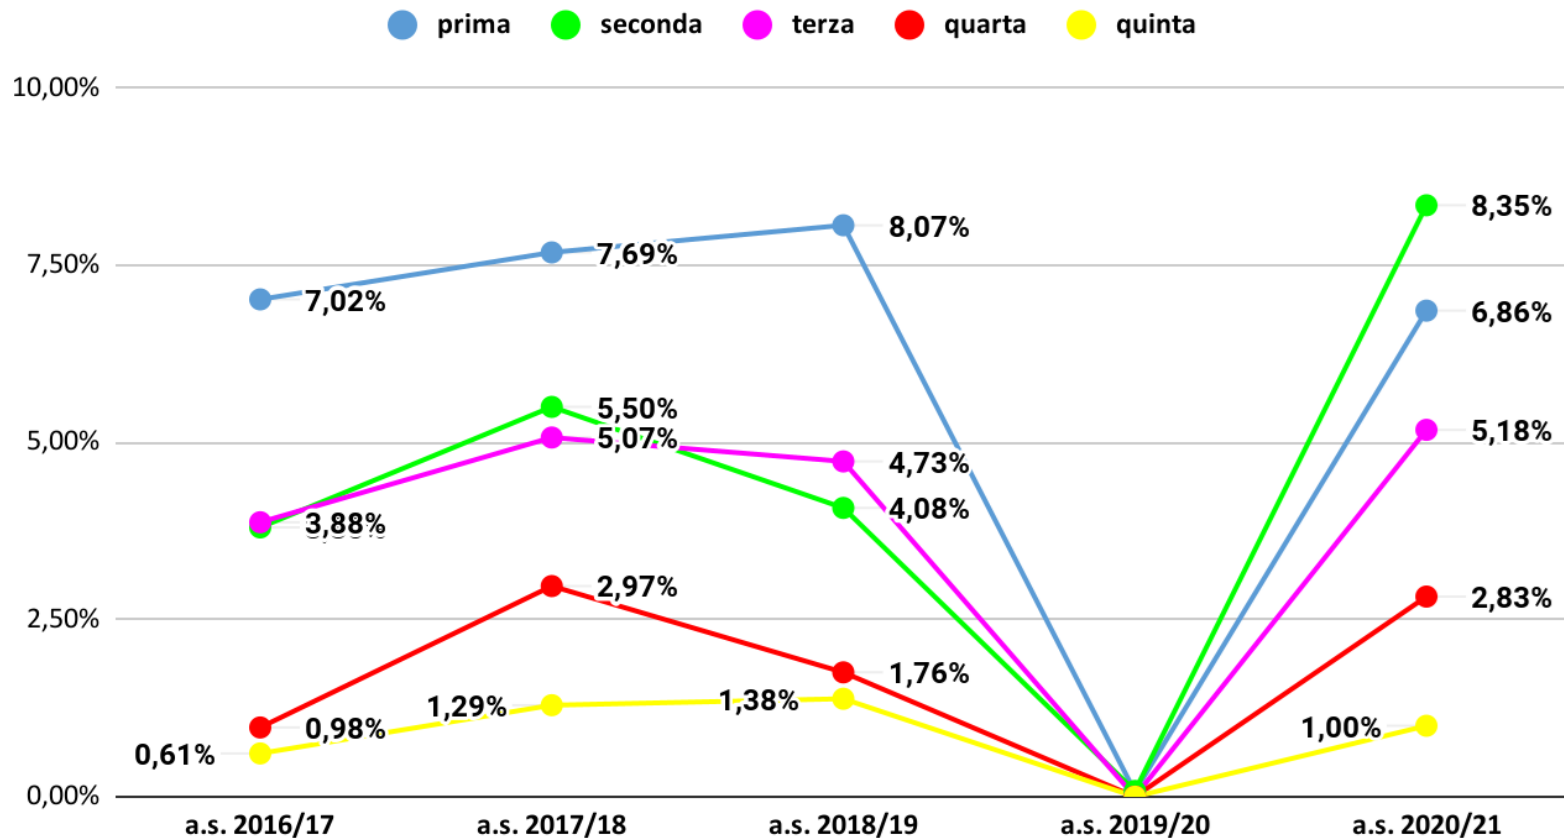

Padova non ammessi per classe Licei - dati effettivi a.s. 2020/21