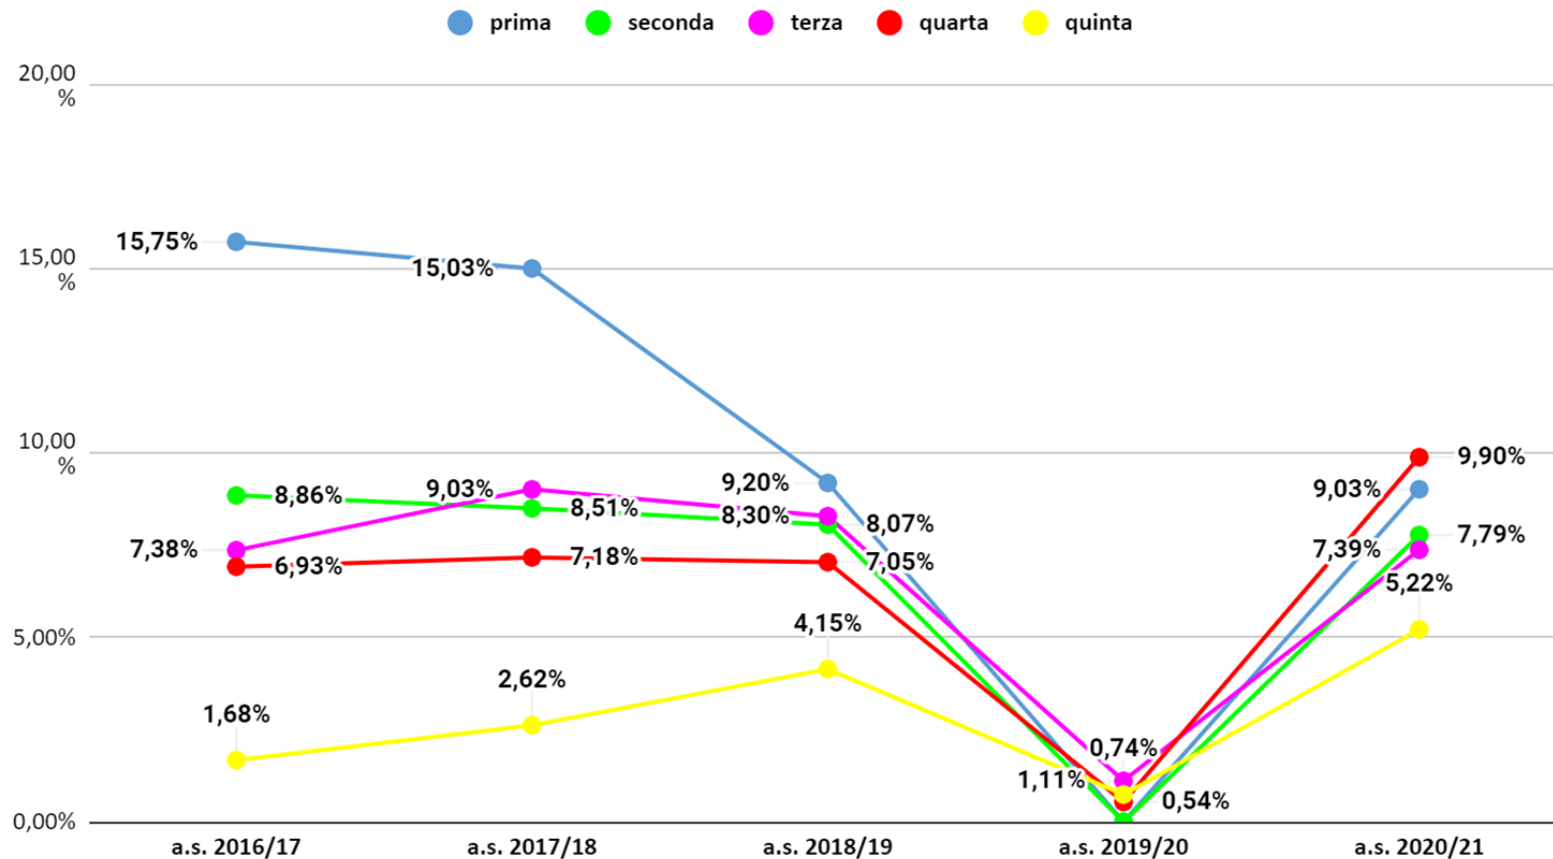

Padova non ammessi per classe Istituti Professionali - dati previsionali a.s. 2020/21