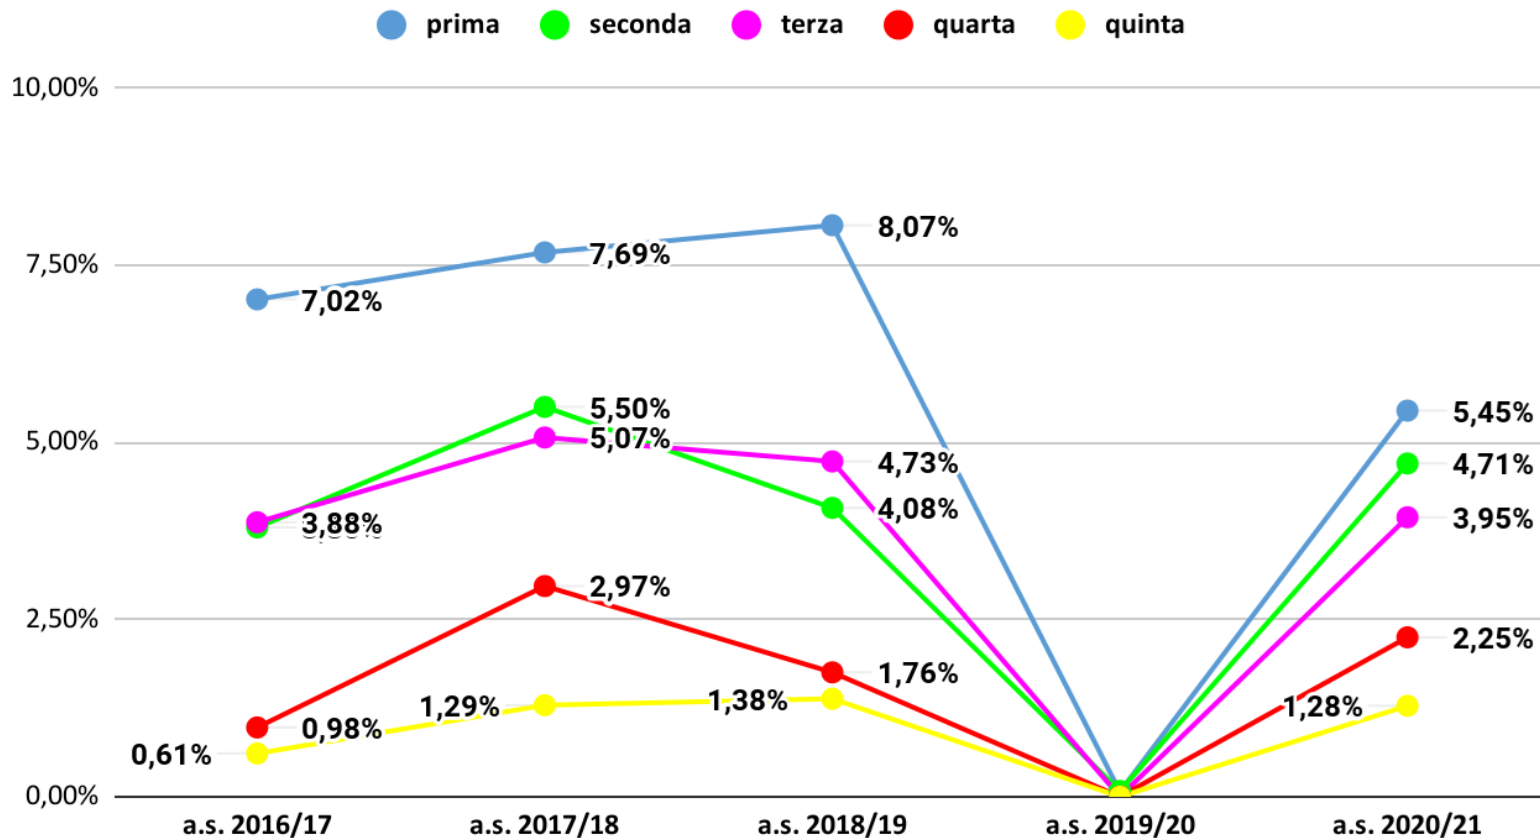

Padova non ammessi per classe Licei - dati previsionali a.s. 2020/21