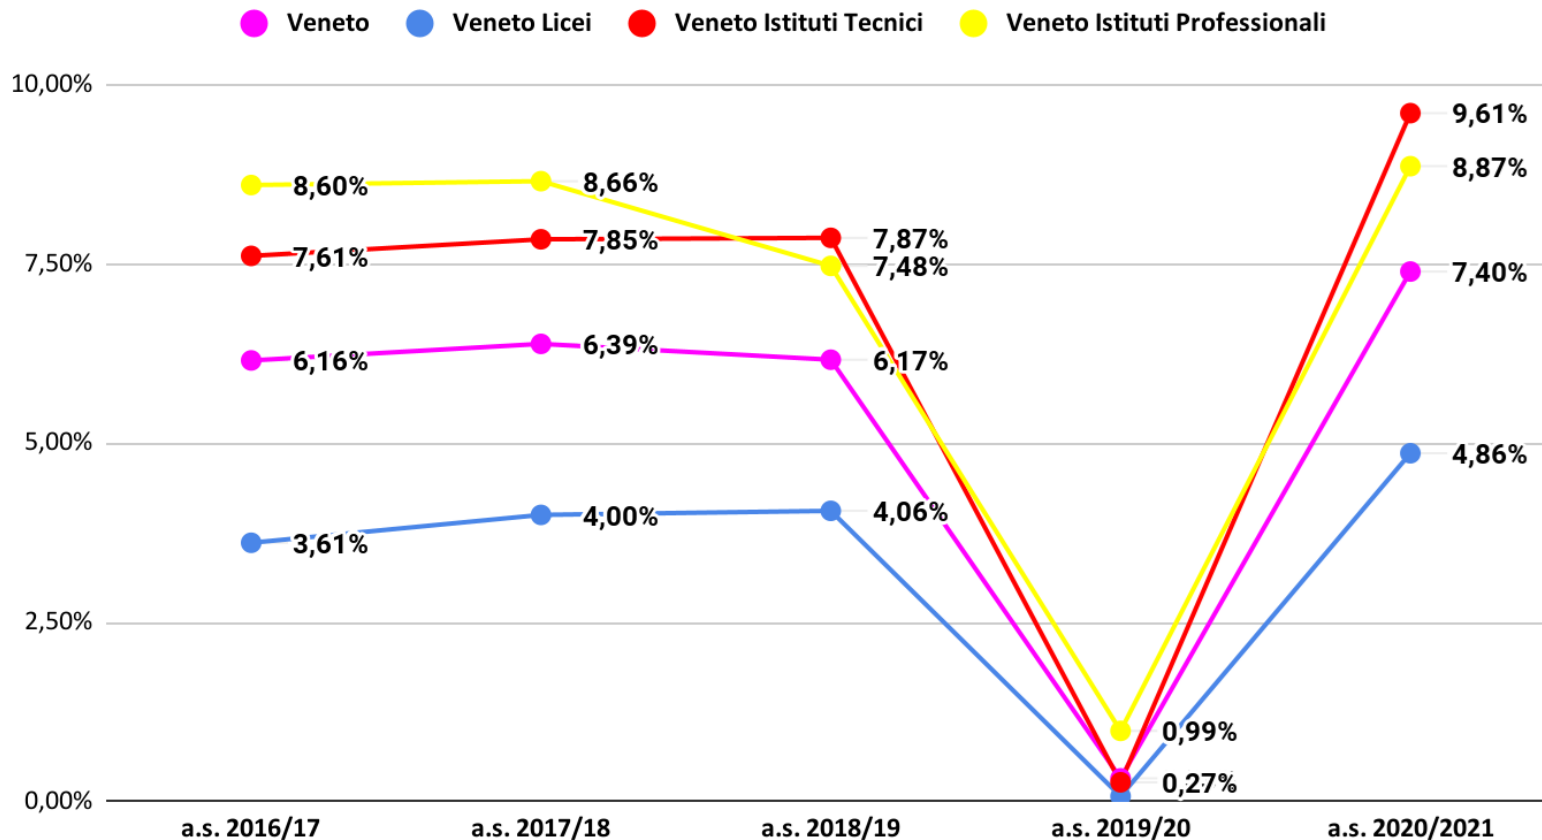

Veneto non ammessi aa.ss.2016/17-2020/21- dati effettivi a.s. 2020/21