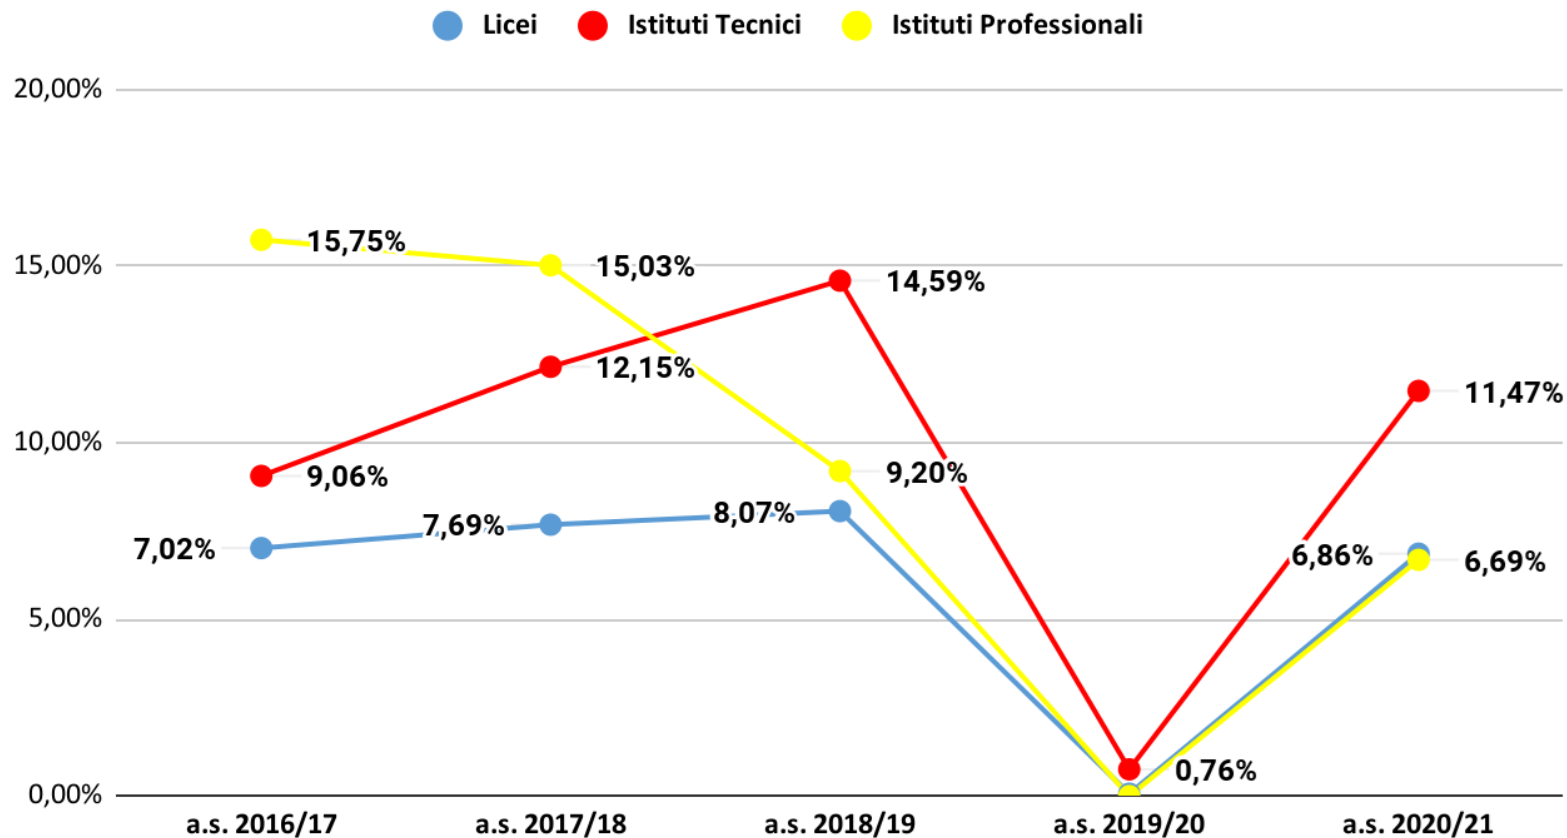

Padova non ammessi classe prima - dati effettivi a.s. 2020/21