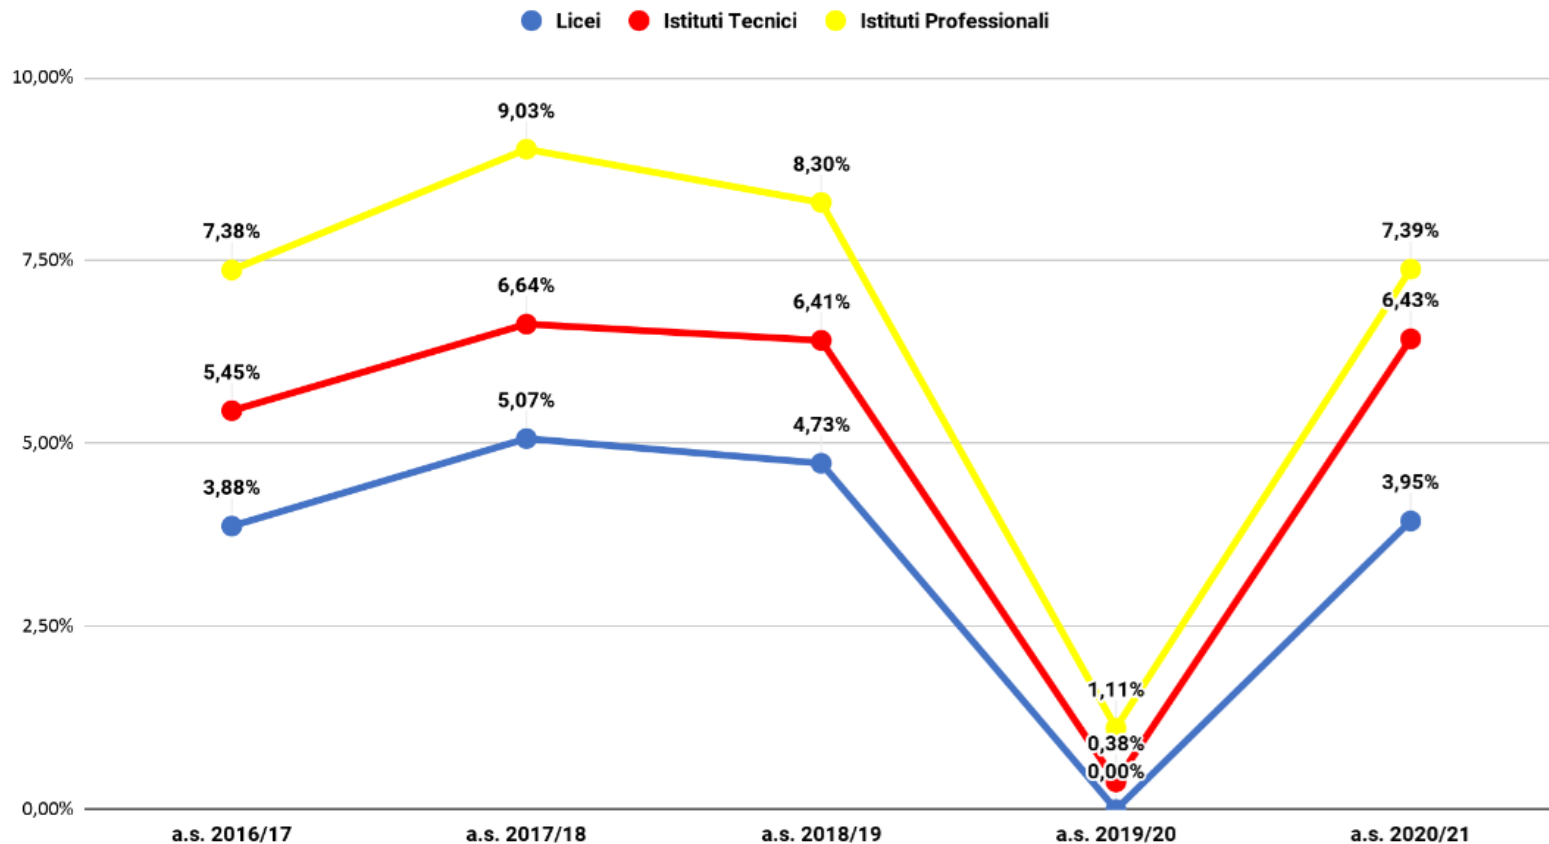

Padova Classe Terza Non Ammessi