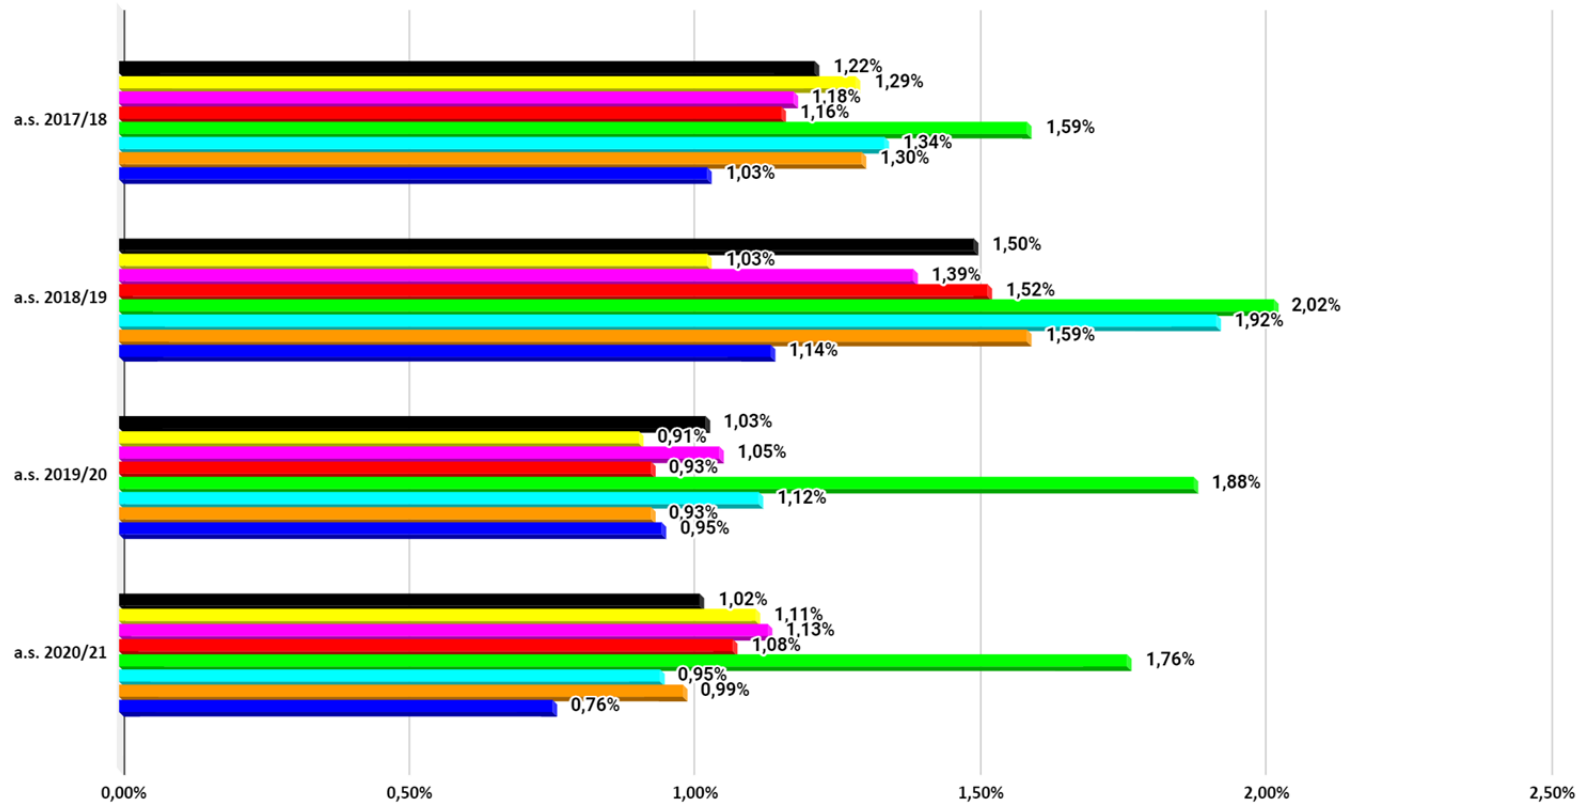

Veneto Province dispersione

■ Veneto ■ Belluno ■ Treviso ■ Padova ■ Rovigo ■ Venezia ■ Verona ■ Vicenza