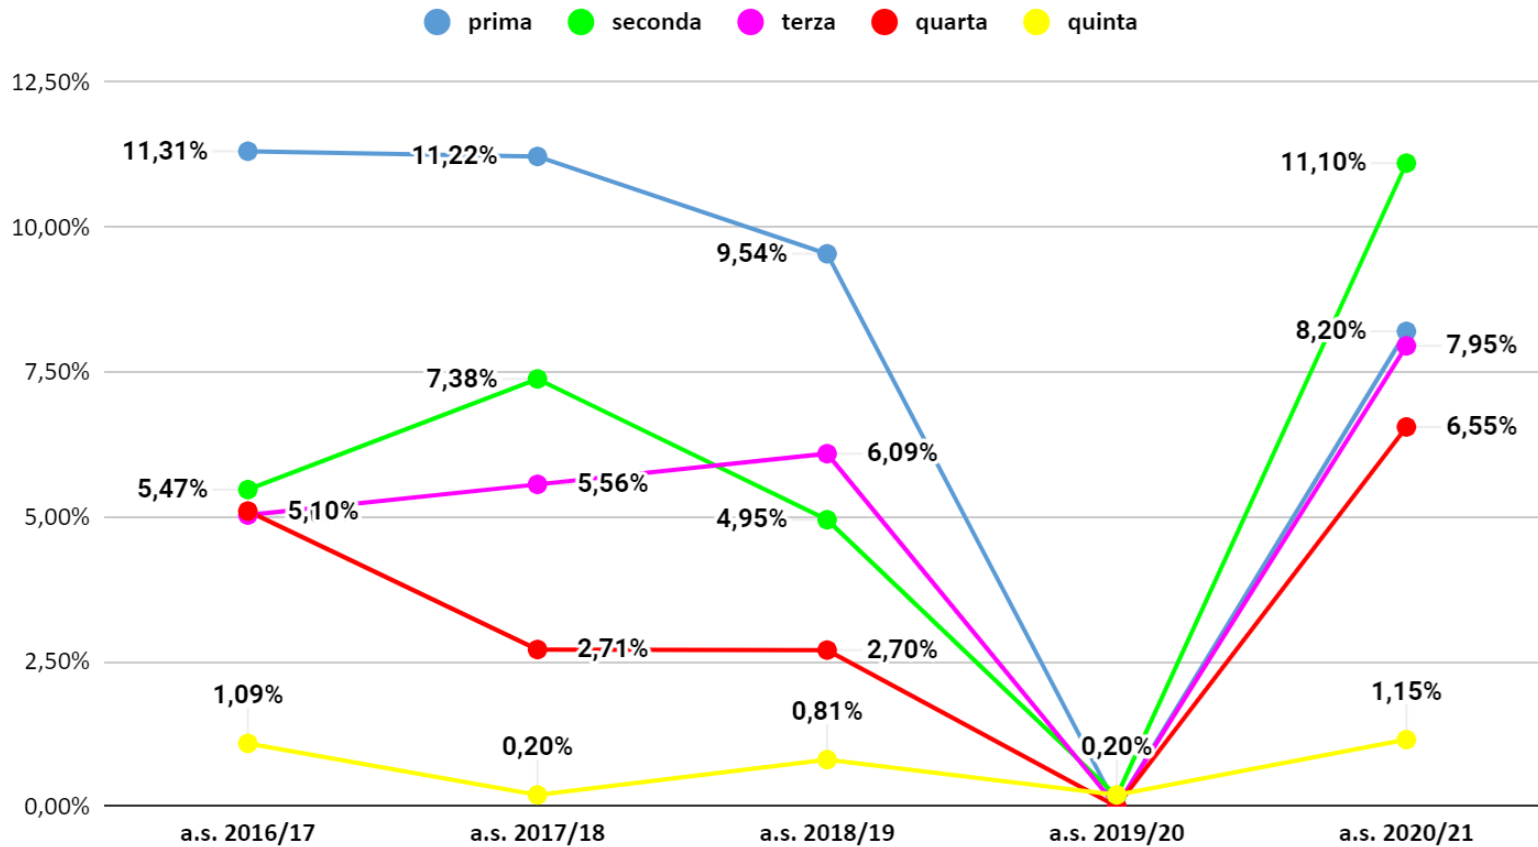

■ a.s. 2017/18 ■ a.s. 2018/19 ■ a.s. 2019/20 ■ a.s. 2020/21

Belluno Istituti Professionali dispersione

Dati relativi agli studenti non ammessi

Veneto non ammessi aa.ss.2016/17-2020/21- dati previsionali a.s. 2020/21

Veneto non ammessi aa.ss.2016/17-2020/21- dati effettivi a.s. 2020/21

Belluno non ammessi aa.ss.2016/17-2020/21- dati previsionali a.s. 2020/21

Belluno non ammessi aa.ss. 2016/17- 2020/21 - dati effettivi a.s. 2020/21

Veneto non ammessi per classe aa.ss. 2016/17- 2020/21- dati previsionali a.s. 2020/21

Veneto non ammessi per classe aa.ss. 2016/17-2020/21- dati effettivi a.s. 2020/21

Belluno non ammessi per classe aa.ss. 2016/17-2020/21 - dati previsionali a.s. 2020/21

Belluno non ammessi per classe aa.ss. 2016/17-2020/21- dati effettivi a.s. 2020/21

Belluno Licei non ammessi per classe - dati previsionali a.s. 2020/21

Belluno Licei non ammessi per classe - dati effettivi a.s. 2020/21