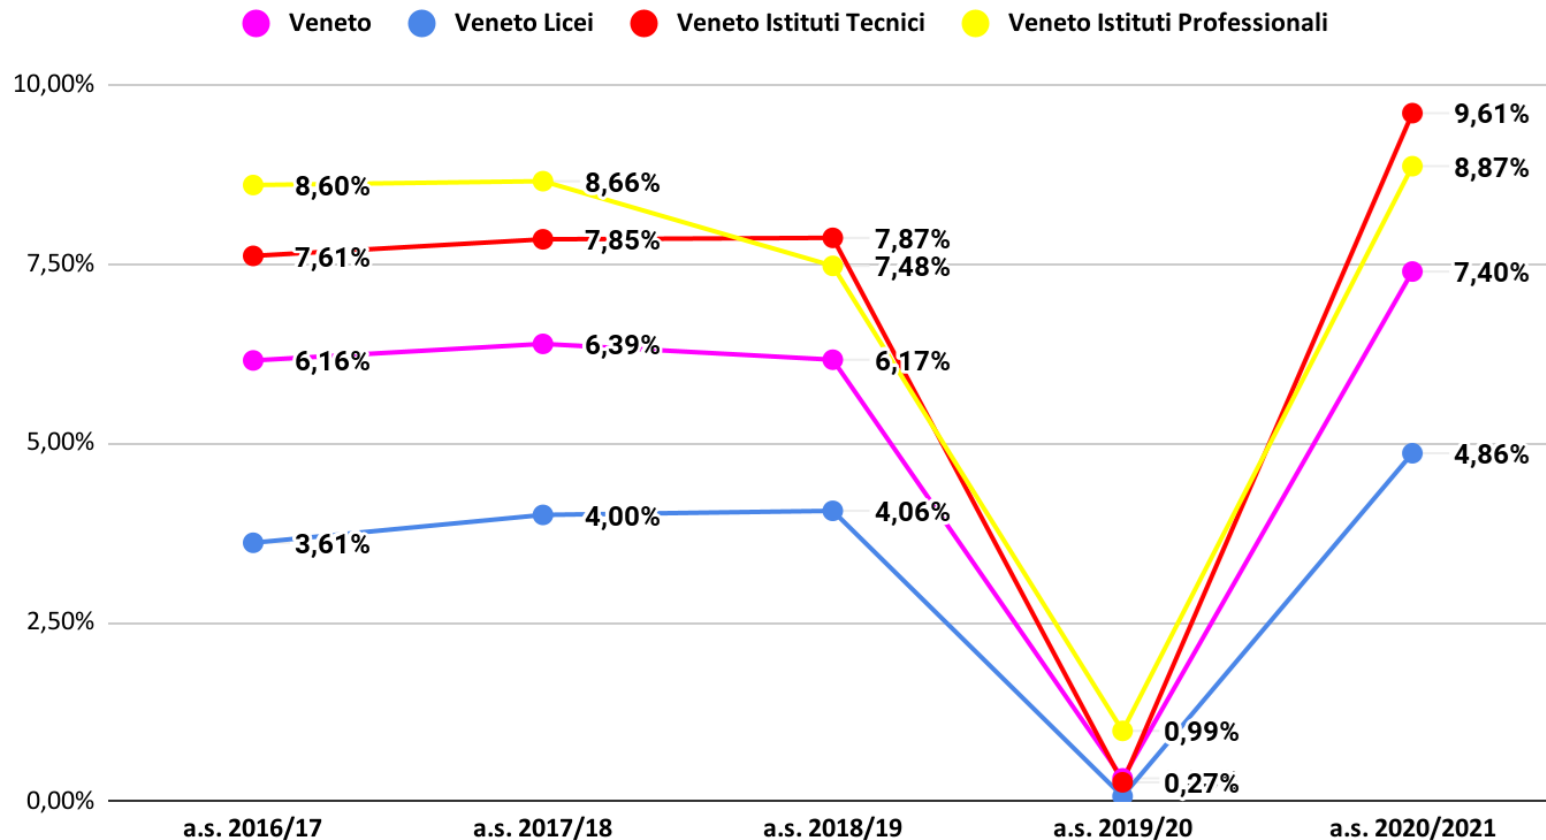

Veneto dispersione

Veneto Province dispersione

■ Veneto ■ Belluno ■ Treviso ■ Padova ■ Rovigo ■ Venezia ■ Verona ■ Vicenza

Veneto e Belluno dispersione

Belluno Licei dispersione

Belluno Istituti Tecnici dispersione

■ a.s. 2017/18 ■ a.s. 2018/19 ■ a.s. 2019/20 ■ a.s. 2020/21

Belluno Istituti Professionali dispersione

Dati relativi agli studenti non ammessi

Veneto non ammessi aa.ss.2016/17-2020/21- dati previsionali a.s. 2020/21

Veneto non ammessi aa.ss.2016/17-2020/21- dati effettivi a.s. 2020/21

Belluno non ammessi aa.ss.2016/17-2020/21- dati previsionali a.s. 2020/21

Belluno non ammessi aa.ss. 2016/17- 2020/21 - dati effettivi a.s. 2020/21

Veneto non ammessi per classe aa.ss. 2016/17- 2020/21- dati previsionali a.s. 2020/21

Veneto non ammessi per classe aa.ss. 2016/17-2020/21- dati effettivi a.s. 2020/21

Belluno non ammessi per classe aa.ss. 2016/17-2020/21 - dati previsionali a.s. 2020/21