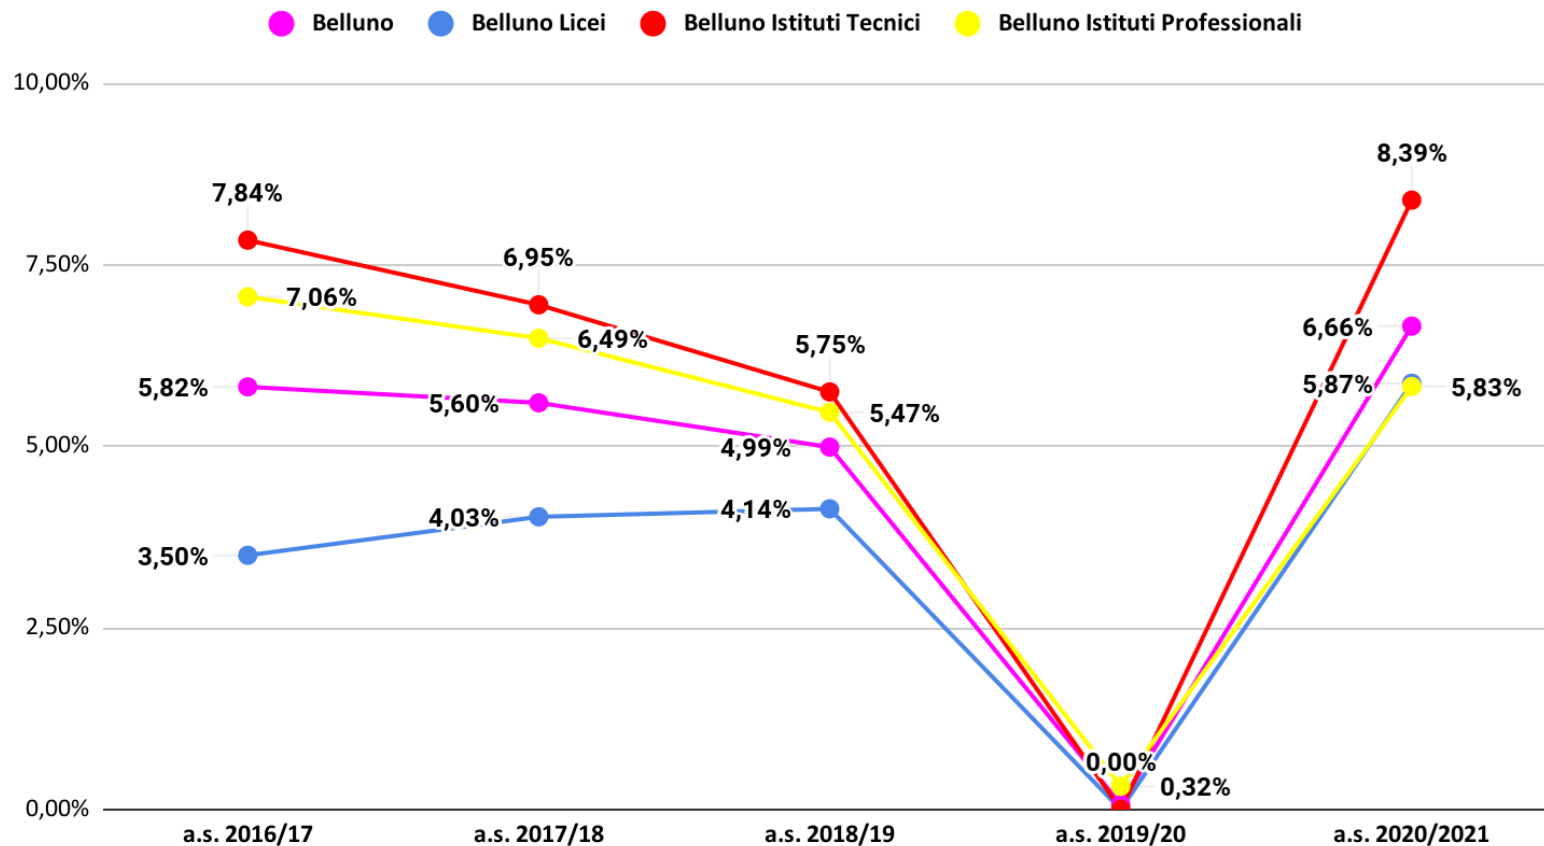

Fonte – ARS

i dati sono relativi a:

- studenti iscritti ma non presenti in classe a inizio anno**
- studenti ritirati prima e dopo il 15 marzo**
- abbandoni non formali**
- studenti che non proseguono gli studi a seguito di esito negativo dell'anno scolastico**

■ a.s. 2017/18 ■ a.s. 2018/19 ■ a.s. 2019/20 ■ a.s. 2020/21

Belluno Istituti Professionali dispersione

Dati relativi agli studenti non ammessi

Veneto non ammessi aa.ss.2016/17-2020/21- dati previsionali a.s. 2020/21

Veneto non ammessi aa.ss.2016/17-2020/21- dati effettivi a.s. 2020/21

Belluno non ammessi aa.ss.2016/17-2020/21- dati previsionali a.s. 2020/21

Belluno non ammessi aa.ss. 2016/17- 2020/21 - dati effettivi a.s. 2020/21

Veneto non ammessi per classe aa.ss. 2016/17- 2020/21- dati previsionali a.s. 2020/21

Veneto non ammessi per classe aa.ss. 2016/17-2020/21- dati effettivi a.s. 2020/21

Belluno non ammessi per classe aa.ss. 2016/17-2020/21 - dati previsionali a.s. 2020/21