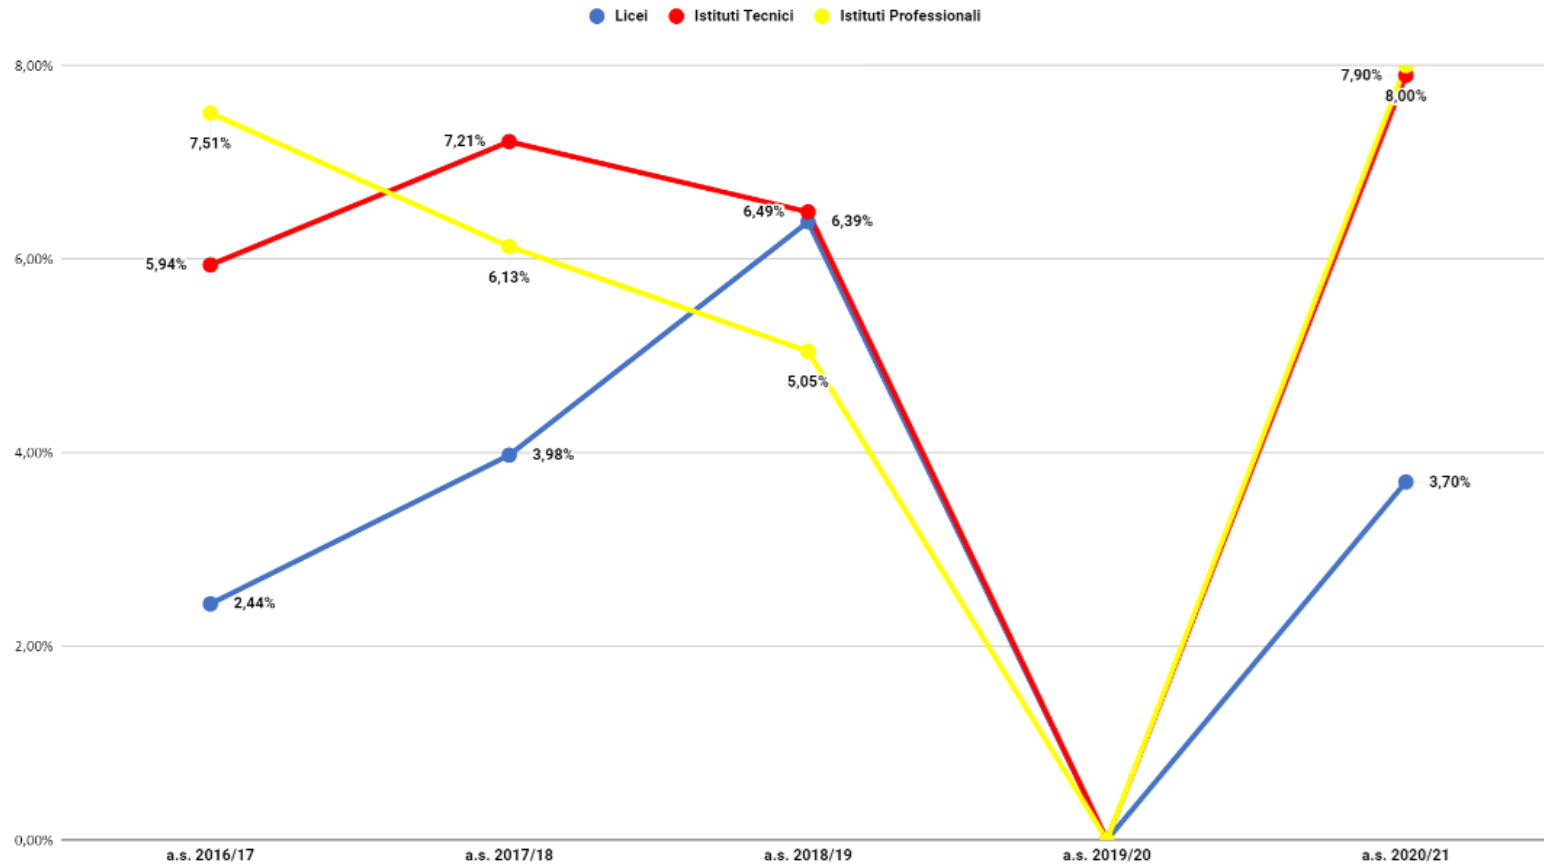

Belluno Istituti Tecnici non ammessi per classe - dati previsionali a.s. 2020/21

Belluno Istituti Tecnici non ammessi per classe - dati effettivi a.s. 2020/21

Belluno Istituti Professionali non ammessi per classe - dati previsionali a.s. 2020/21

Belluno non ammessi per classe Istituti Professionali - dati effettivi a.s. 2020/21

Belluno Classe Prima Non Ammessi

Belluno non ammessi classe prima dati effettivi a.s. 2020/21

Belluno Classe Seconda Non Ammessi

● Licei ● Istituti Tecnici ● Istituti Professionali

Belluno non ammessi classe seconda - dati effettivi a.s. 2020/21

Belluno Classe Terza Non Ammessi

Belluno non ammessi classe terza - dati effettivi a.s. 2020/21