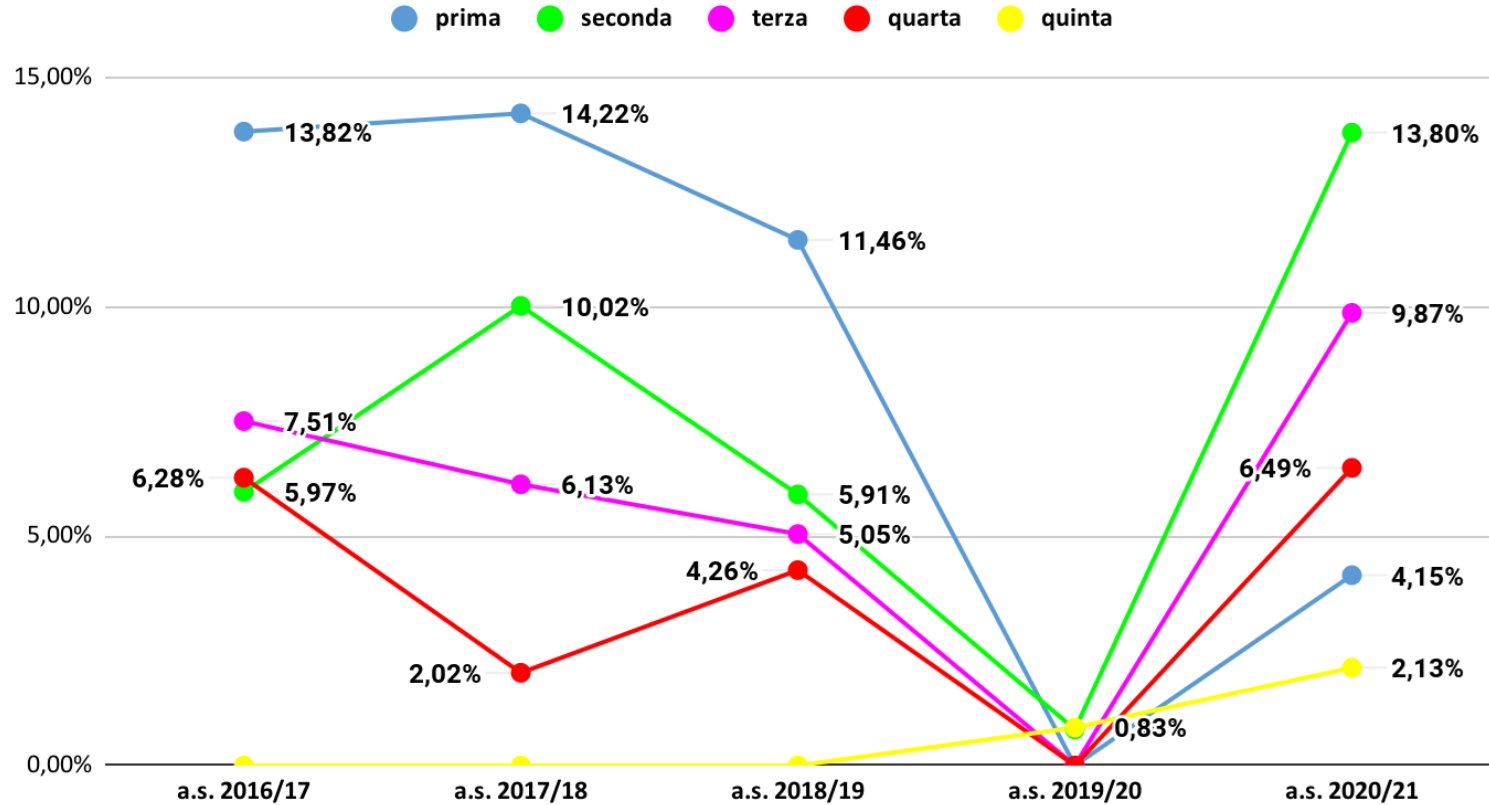

Veneto non ammessi per classe aa.ss. 2016/17- 2020/21- dati previsionali a.s. 2020/21

Veneto non ammessi per classe aa.ss. 2016/17-2020/21- dati effettivi a.s. 2020/21

Belluno non ammessi per classe aa.ss. 2016/17-2020/21 - dati previsionali a.s. 2020/21

Belluno non ammessi per classe aa.ss. 2016/17-2020/21- dati effettivi a.s. 2020/21

Belluno Licei non ammessi per classe - dati previsionali a.s. 2020/21

Belluno Licei non ammessi per classe - dati effettivi a.s. 2020/21

Belluno Istituti Tecnici non ammessi per classe - dati previsionali a.s. 2020/21

Belluno Istituti Tecnici non ammessi per classe - dati effettivi a.s. 2020/21

Belluno Istituti Professionali non ammessi per classe - dati previsionali a.s. 2020/21

Belluno non ammessi per classe Istituti Professionali - dati effettivi a.s. 2020/21

Belluno Classe Prima Non Ammessi

Belluno non ammessi classe prima dati effettivi a.s. 2020/21

Belluno Classe Seconda Non Ammessi