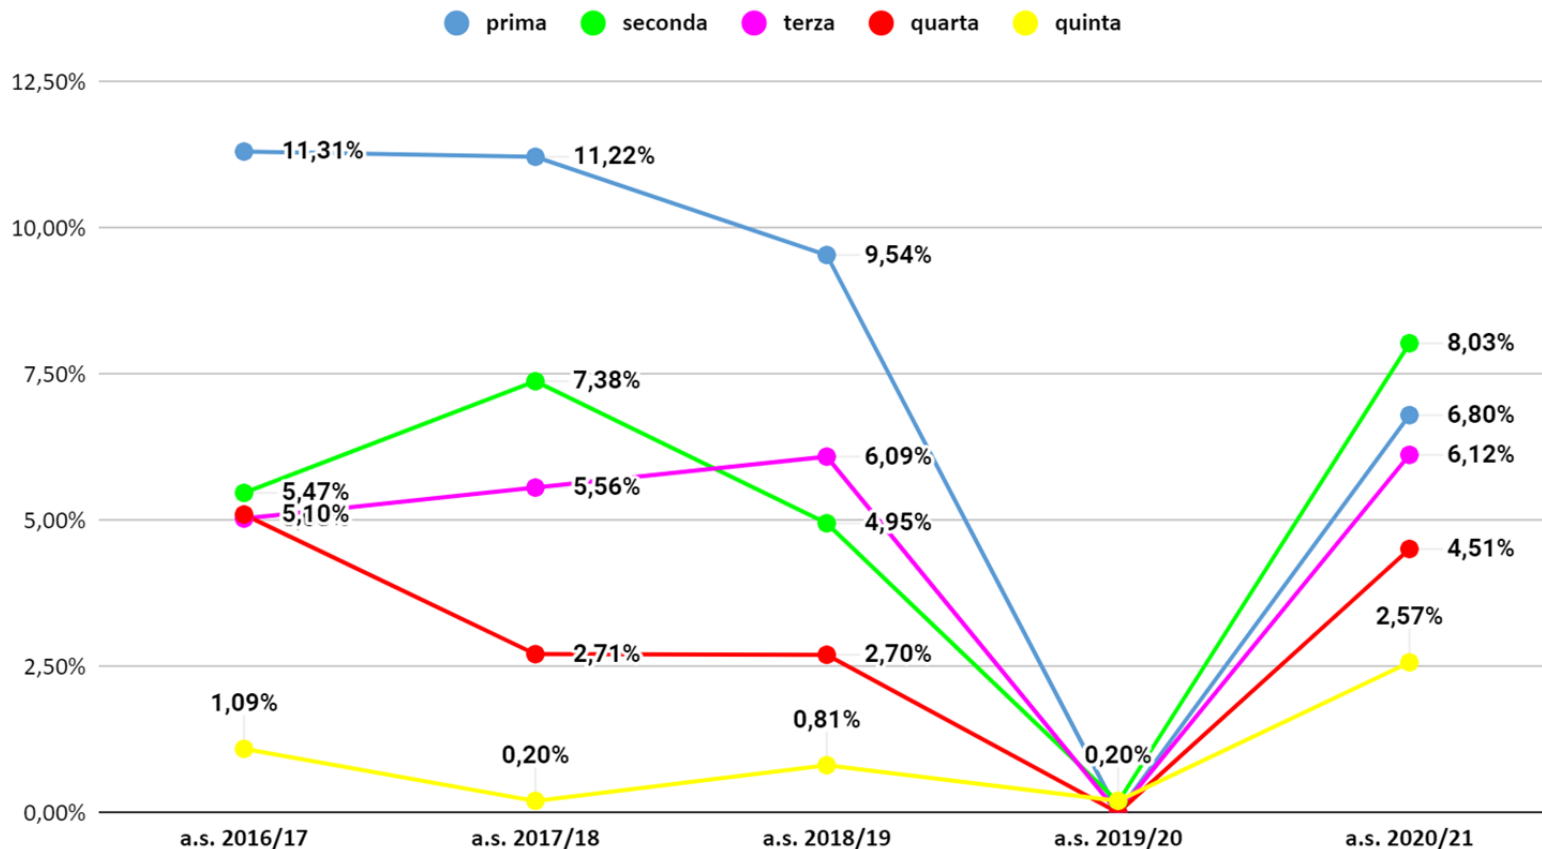

■ a.s. 2017/18 ■ a.s. 2018/19 ■ a.s. 2019/20 ■ a.s. 2020/21

Belluno Istituti Professionali dispersione

Dati relativi agli studenti non ammessi

Veneto non ammessi aa.ss.2016/17-2020/21- dati previsionali a.s. 2020/21

Veneto non ammessi aa.ss.2016/17-2020/21- dati effettivi a.s. 2020/21

Belluno non ammessi aa.ss.2016/17-2020/21- dati previsionali a.s. 2020/21

Belluno non ammessi aa.ss. 2016/17- 2020/21 - dati effettivi a.s. 2020/21

Veneto non ammessi per classe aa.ss. 2016/17- 2020/21- dati previsionali a.s. 2020/21

Veneto non ammessi per classe aa.ss. 2016/17-2020/21- dati effettivi a.s. 2020/21

Belluno non ammessi per classe aa.ss. 2016/17-2020/21 - dati previsionali a.s. 2020/21

Belluno non ammessi per classe aa.ss. 2016/17-2020/21- dati effettivi a.s. 2020/21

Belluno Licei non ammessi per classe - dati previsionali a.s. 2020/21

Belluno Licei non ammessi per classe - dati effettivi a.s. 2020/21