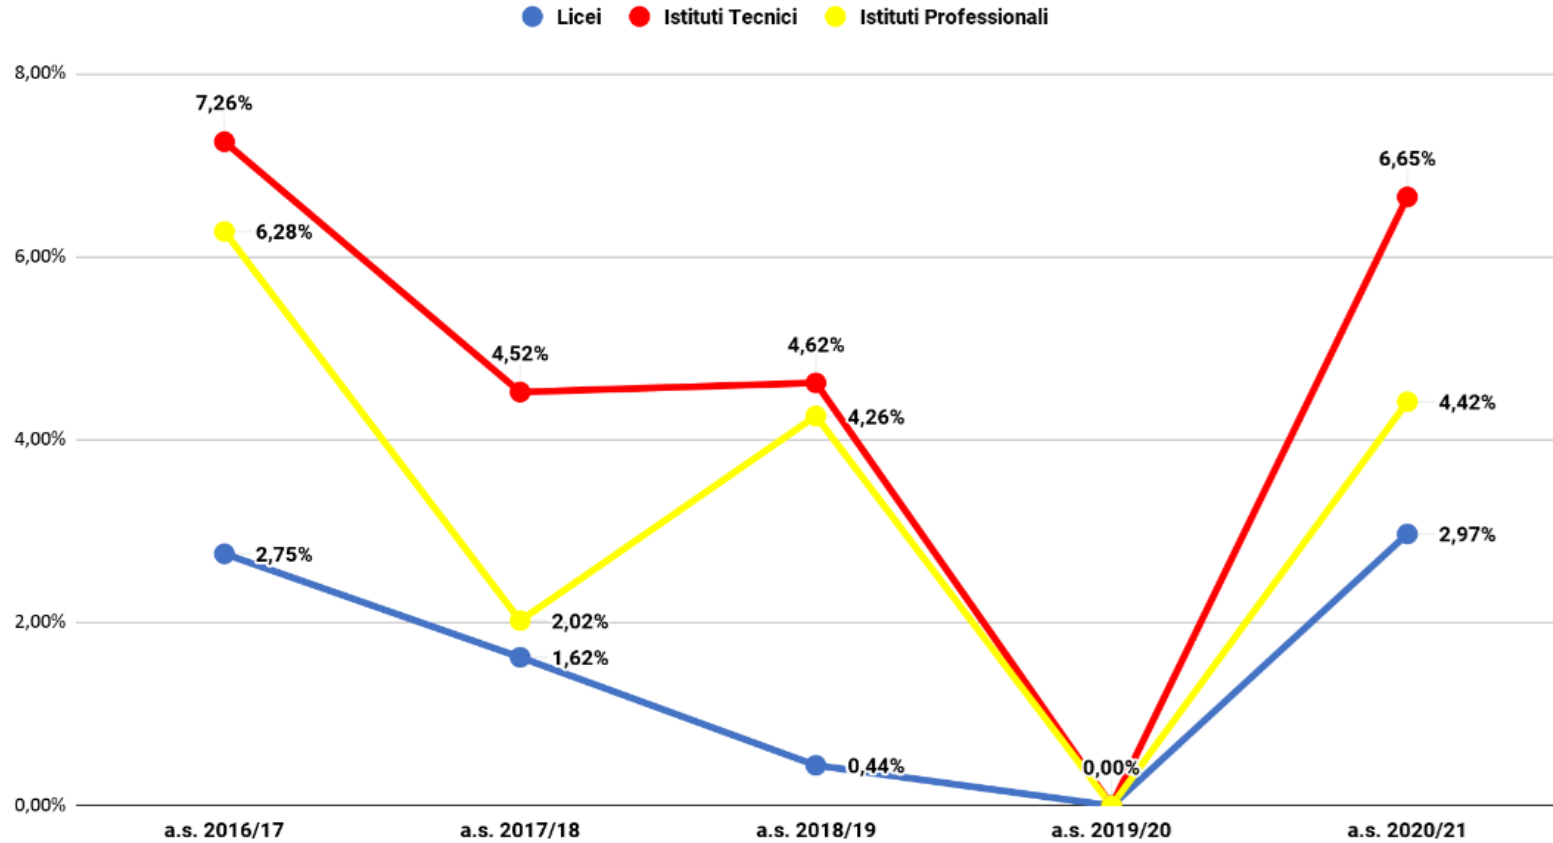

Veneto non ammessi aa.ss.2016/17-2020/21- dati effettivi a.s. 2020/21

Belluno non ammessi aa.ss.2016/17-2020/21- dati previsionali a.s. 2020/21

Belluno non ammessi aa.ss. 2016/17- 2020/21 - dati effettivi a.s. 2020/21

Belluno non ammessi per classe Istituti Professionali - dati effettivi a.s. 2020/21

Belluno Classe Prima Non Ammessi

Belluno non ammessi classe prima dati effettivi a.s. 2020/21

Belluno Classe Seconda Non Ammessi

● Licei ● Istituti Tecnici ● Istituti Professionali

Belluno non ammessi classe seconda - dati effettivi a.s. 2020/21

Belluno Classe Terza Non Ammessi

Belluno non ammessi classe terza - dati effettivi a.s. 2020/21

Belluno Classe Quarta Non Ammessi

Belluno non ammessi classe quarta - dati effettivi a.s. 2020/21

Belluno Classe Quinta Non Ammessi

● Licei ● Istituti Tecnici ● Istituti Professionali

Belluno non ammessi classe quinta- dati effettivi a.s. 2020/21