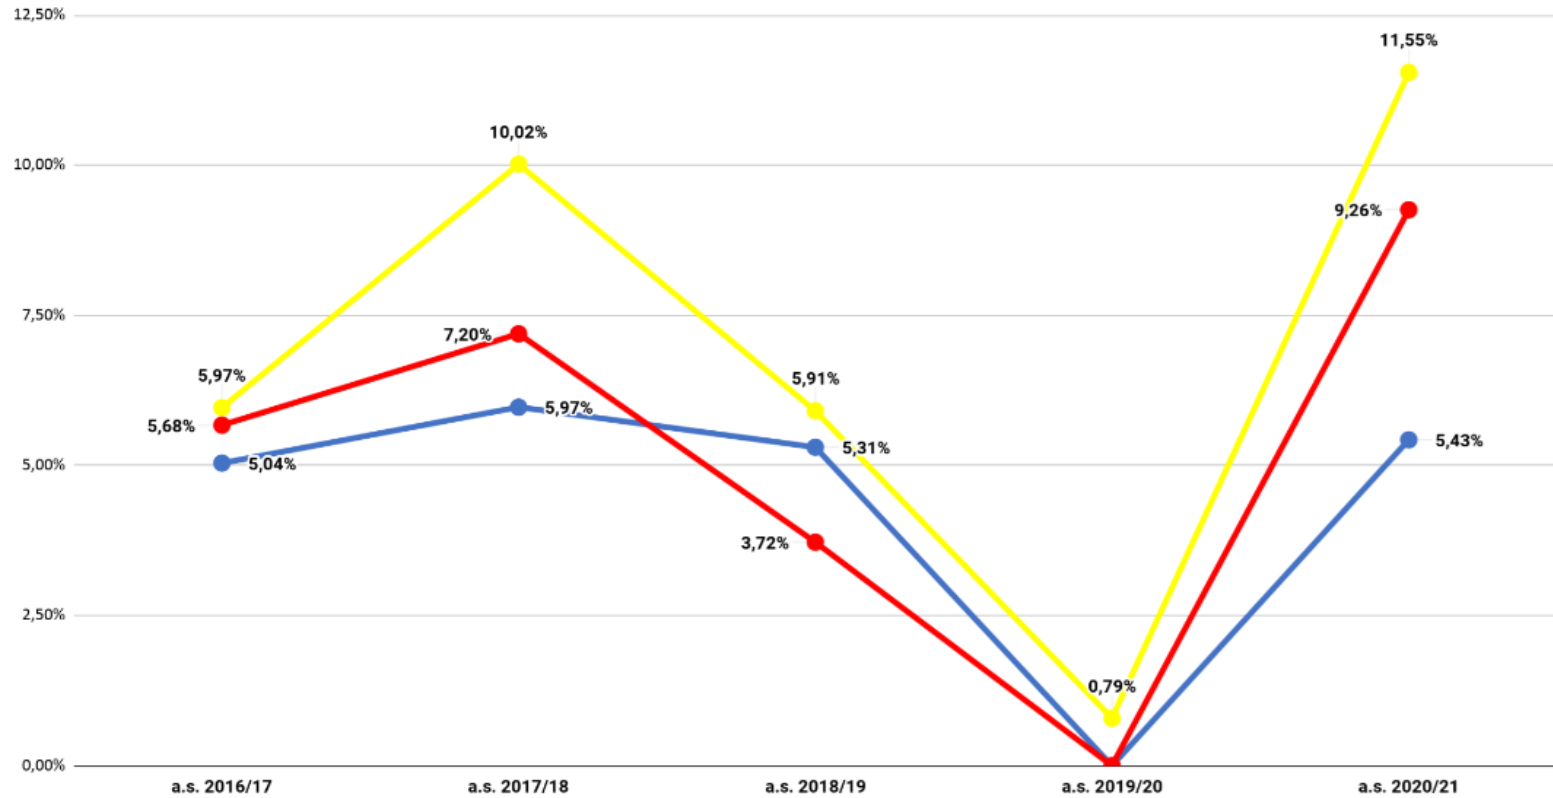

Veneto non ammessi aa.ss.2016/17-2020/21- dati effettivi a.s. 2020/21

Belluno non ammessi aa.ss.2016/17-2020/21- dati previsionali a.s. 2020/21

Belluno non ammessi aa.ss. 2016/17- 2020/21 - dati effettivi a.s. 2020/21

Belluno Istituti Tecnici non ammessi per classe - dati previsionali a.s. 2020/21

Belluno Istituti Tecnici non ammessi per classe - dati effettivi a.s. 2020/21

Belluno Istituti Professionali non ammessi per classe - dati previsionali a.s. 2020/21

Belluno non ammessi per classe Istituti Professionali - dati effettivi a.s. 2020/21

Belluno Classe Prima Non Ammessi

Belluno non ammessi classe prima dati effettivi a.s. 2020/21

Belluno Classe Seconda Non Ammessi

● Licei ● Istituti Tecnici ● Istituti Professionali

Belluno non ammessi classe seconda - dati effettivi a.s. 2020/21

Belluno Classe Terza Non Ammessi

Belluno non ammessi classe terza - dati effettivi a.s. 2020/21