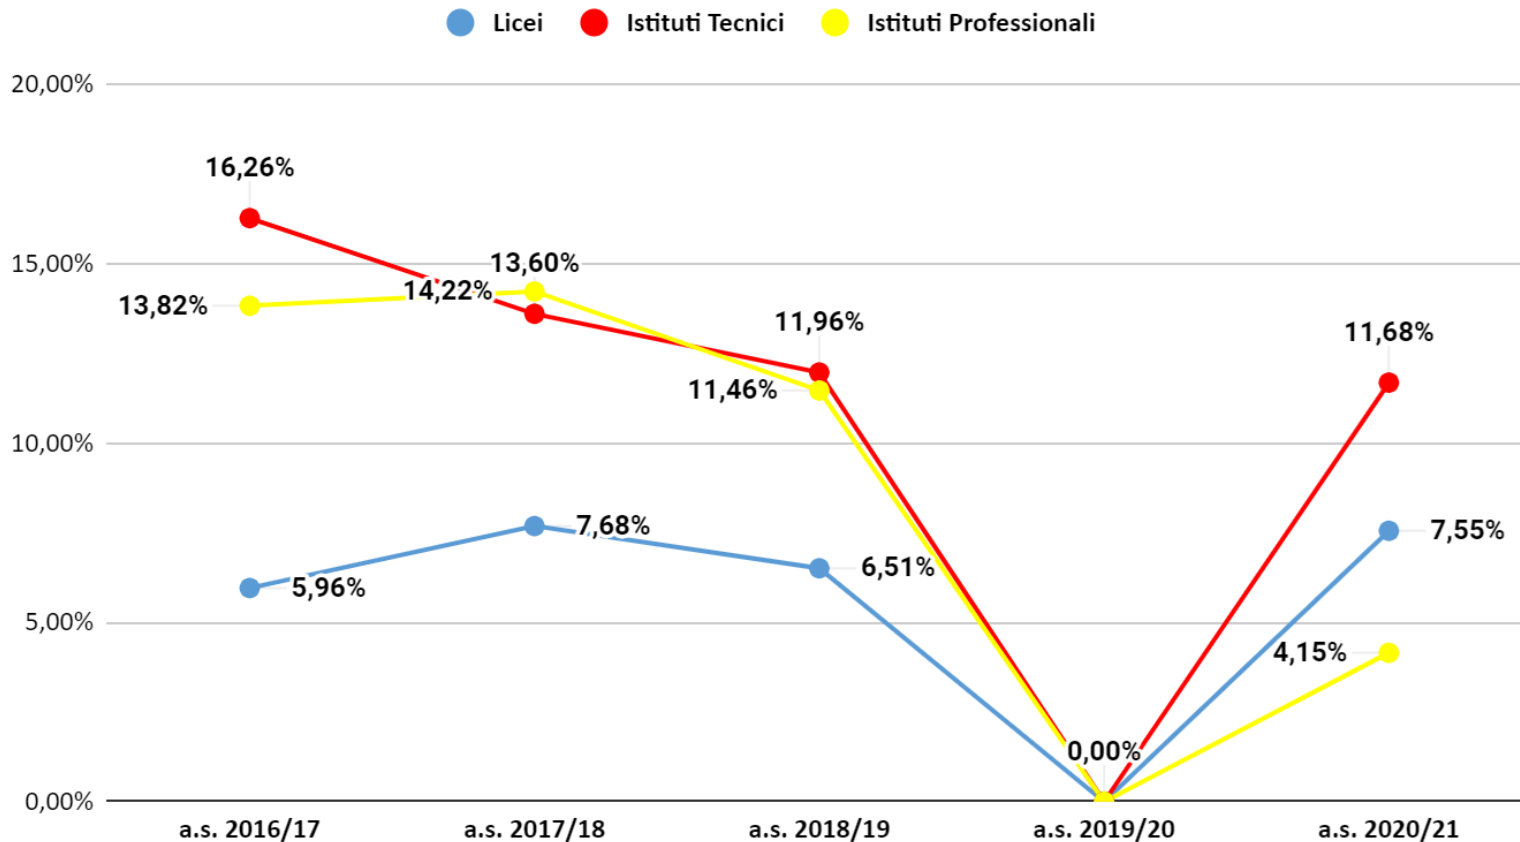

Veneto non ammessi per classe aa.ss. 2016/17- 2020/21- dati previsionali a.s. 2020/21

Veneto non ammessi per classe aa.ss. 2016/17-2020/21- dati effettivi a.s. 2020/21

Belluno non ammessi per classe aa.ss. 2016/17-2020/21 - dati previsionali a.s. 2020/21

Belluno non ammessi per classe aa.ss. 2016/17-2020/21- dati effettivi a.s. 2020/21

Belluno Licei non ammessi per classe - dati previsionali a.s. 2020/21

Belluno Licei non ammessi per classe - dati effettivi a.s. 2020/21

Belluno Istituti Tecnici non ammessi per classe - dati previsionali a.s. 2020/21

Belluno Istituti Tecnici non ammessi per classe - dati effettivi a.s. 2020/21

Belluno Istituti Professionali non ammessi per classe - dati previsionali a.s. 2020/21

Belluno non ammessi per classe Istituti Professionali - dati effettivi a.s. 2020/21

Belluno Classe Prima Non Ammessi

Belluno non ammessi classe prima dati effettivi a.s. 2020/21

Belluno Classe Seconda Non Ammessi