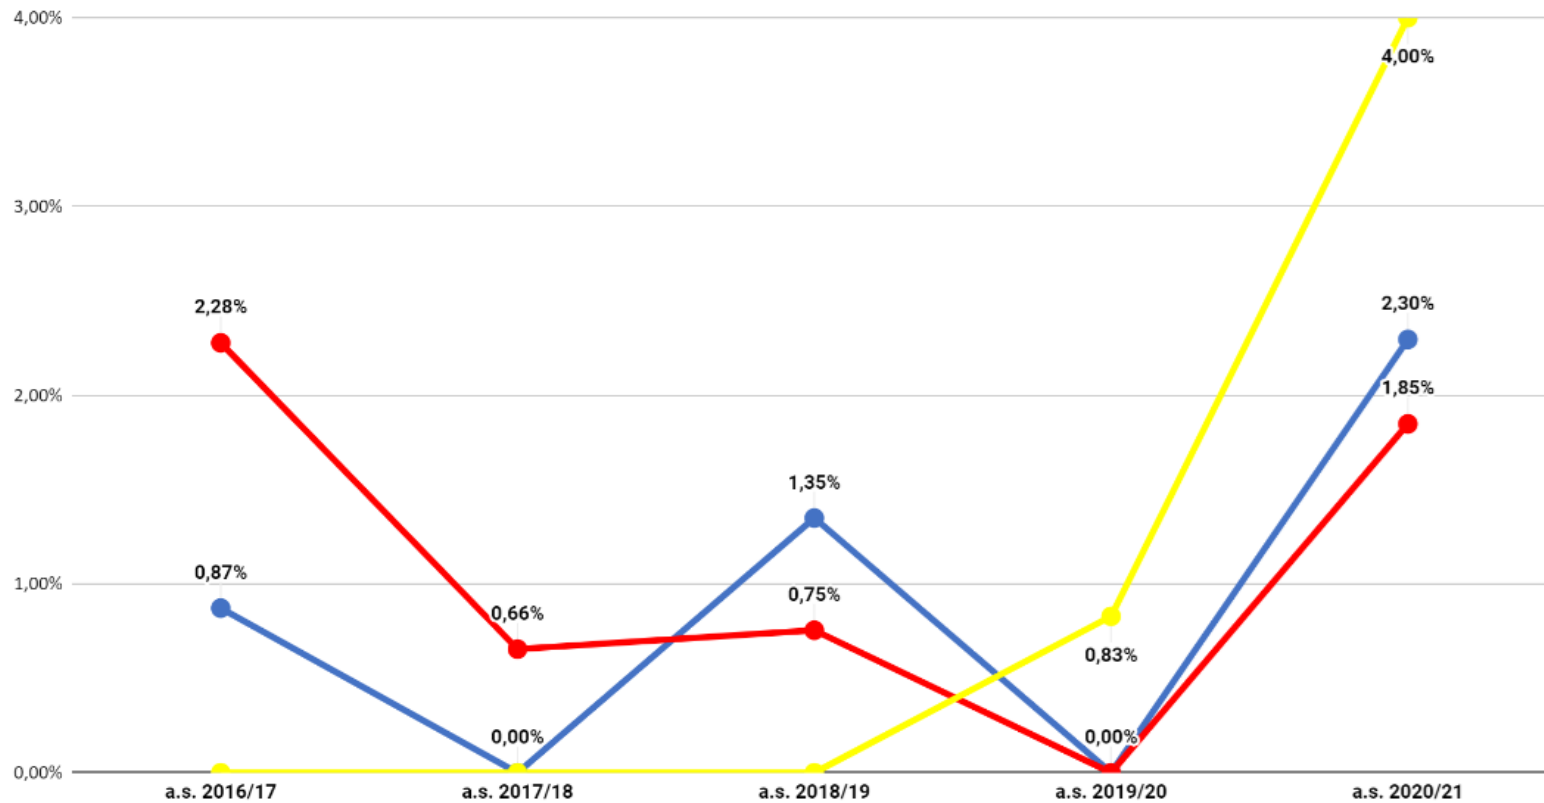

Veneto non ammessi aa.ss.2016/17-2020/21- dati effettivi a.s. 2020/21

Belluno non ammessi aa.ss.2016/17-2020/21- dati previsionali a.s. 2020/21

Belluno non ammessi aa.ss. 2016/17- 2020/21 - dati effettivi a.s. 2020/21

● Licei ● Istituti Tecnici ● Istituti Professionali

Belluno non ammessi classe seconda - dati effettivi a.s. 2020/21

Belluno Classe Terza Non Ammessi

Belluno non ammessi classe terza - dati effettivi a.s. 2020/21

Belluno Classe Quarta Non Ammessi

Belluno non ammessi classe quarta - dati effettivi a.s. 2020/21

Belluno Classe Quinta Non Ammessi

● Licei ● Istituti Tecnici ● Istituti Professionali

Belluno non ammessi classe quinta- dati effettivi a.s. 2020/21