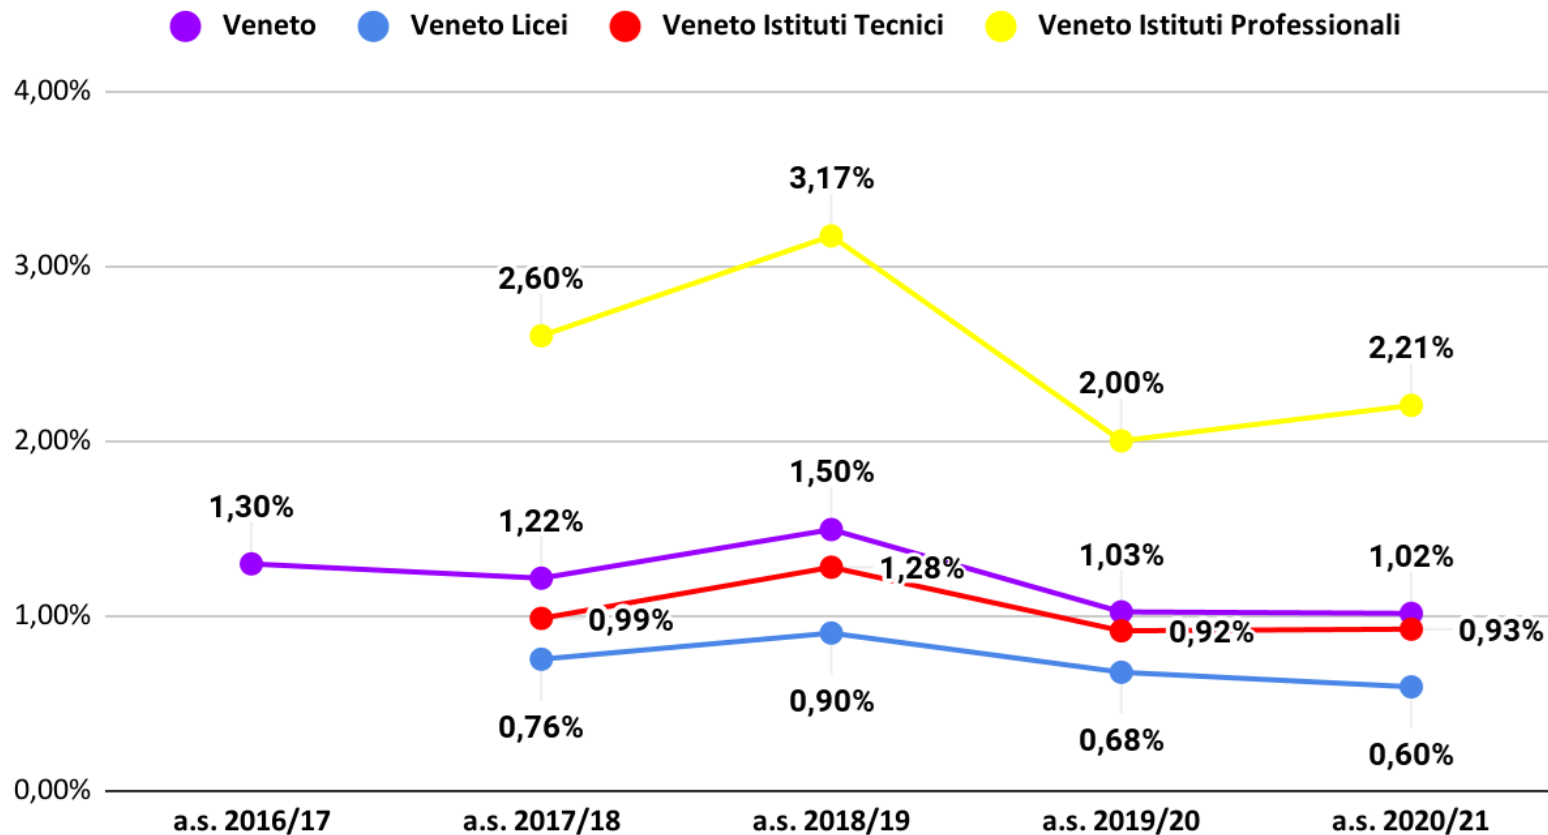

Veneto dispersione