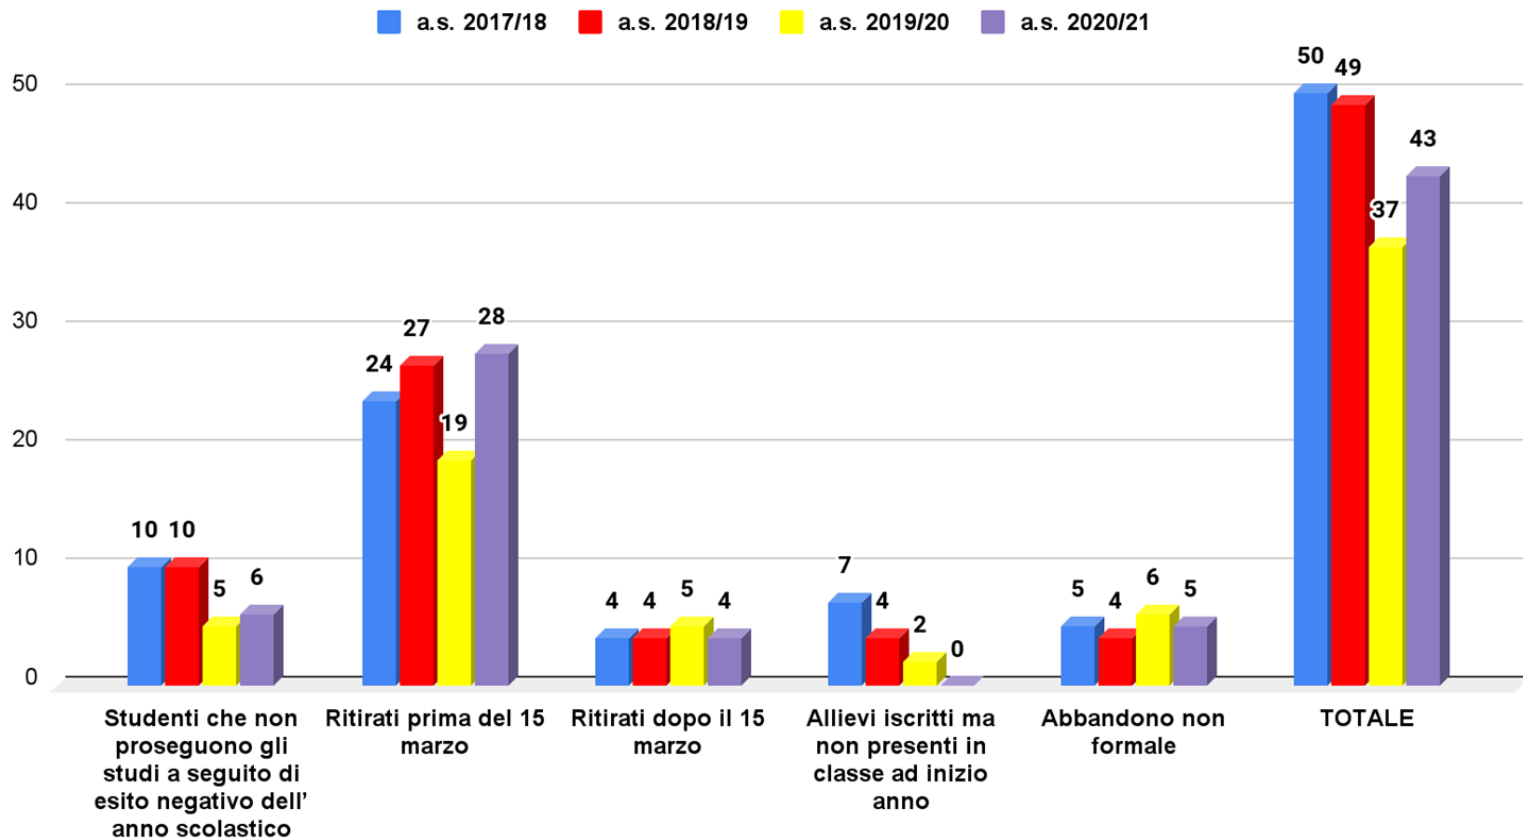

Fonte – ARS

i dati sono relativi a:

- studenti iscritti ma non presenti in classe a inizio anno**
- studenti ritirati prima e dopo il 15 marzo**
- abbandoni non formali**
- studenti che non proseguono gli studi a seguito di esito negativo dell'anno scolastico**

Veneto dispersione

Veneto Province dispersione

■ Veneto ■ Belluno ■ Treviso ■ Padova ■ Rovigo ■ Venezia ■ Verona ■ Vicenza

Veneto e Belluno dispersione

Belluno Licei dispersione

Belluno Istituti Tecnici dispersione

■ a.s. 2017/18 ■ a.s. 2018/19 ■ a.s. 2019/20 ■ a.s. 2020/21

Belluno Istituti Professionali dispersione

Dati relativi agli studenti non ammessi

Veneto non ammessi aa.ss.2016/17-2020/21- dati previsionali a.s. 2020/21

Veneto non ammessi aa.ss.2016/17-2020/21- dati effettivi a.s. 2020/21

Belluno non ammessi aa.ss.2016/17-2020/21- dati previsionali a.s. 2020/21

Belluno non ammessi aa.ss. 2016/17- 2020/21 - dati effettivi a.s. 2020/21