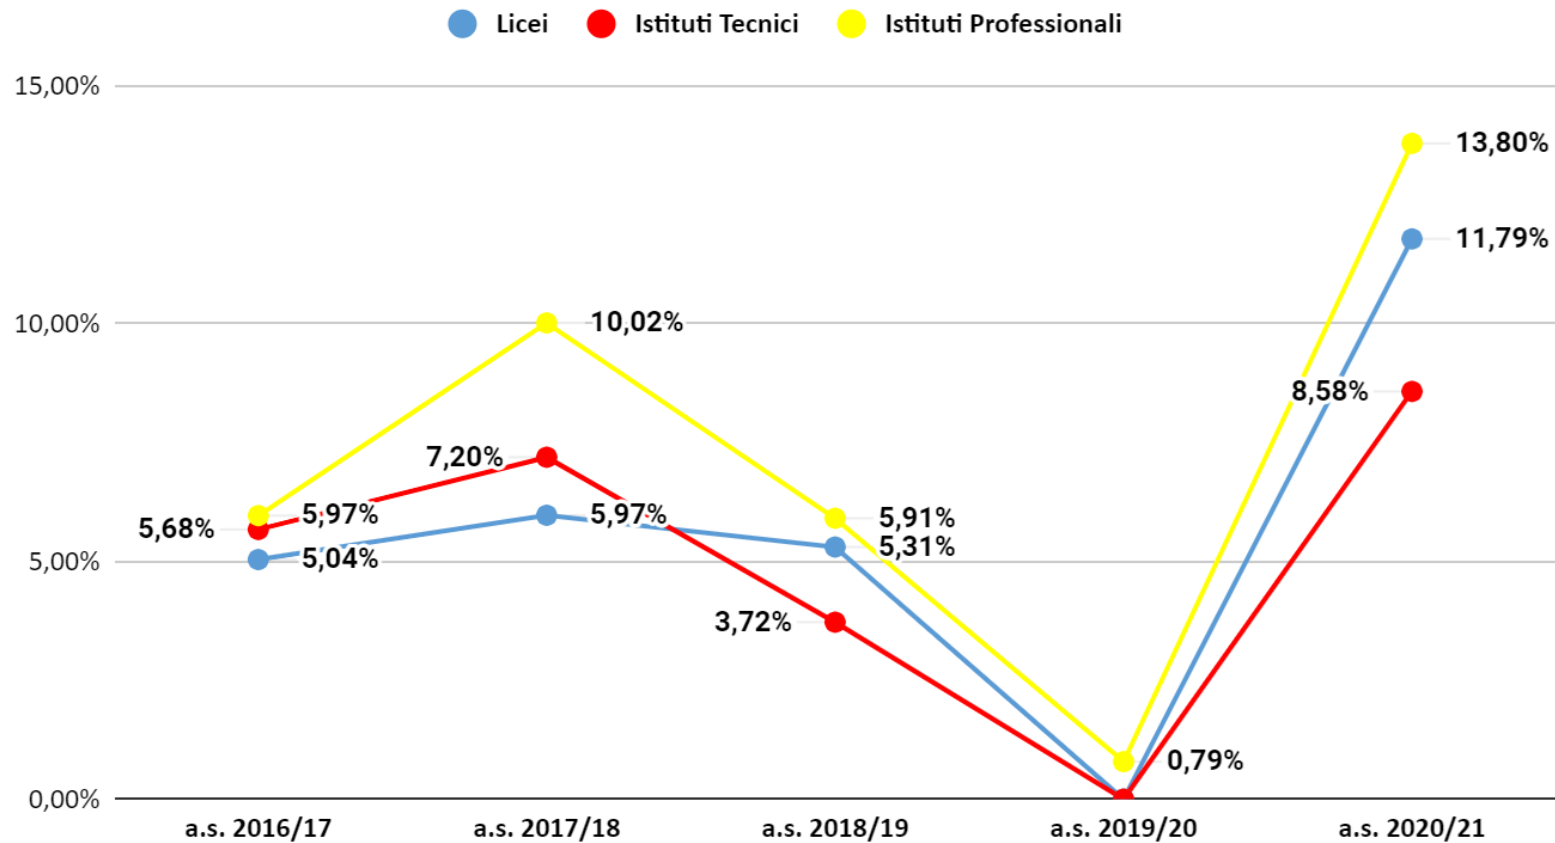

Belluno non ammessi per classe aa.ss. 2016/17-2020/21- dati effettivi a.s. 2020/21

Belluno Licei non ammessi per classe - dati previsionali a.s. 2020/21

Belluno Licei non ammessi per classe - dati effettivi a.s. 2020/21

Belluno Istituti Tecnici non ammessi per classe - dati previsionali a.s. 2020/21

Belluno Istituti Tecnici non ammessi per classe - dati effettivi a.s. 2020/21

Belluno Istituti Professionali non ammessi per classe - dati previsionali a.s. 2020/21

Belluno non ammessi per classe Istituti Professionali - dati effettivi a.s. 2020/21

Belluno Classe Prima Non Ammessi

Belluno non ammessi classe prima dati effettivi a.s. 2020/21

Belluno Classe Seconda Non Ammessi

● Licei ● Istituti Tecnici ● Istituti Professionali

Belluno non ammessi classe seconda - dati effettivi a.s. 2020/21

Belluno Classe Terza Non Ammessi

Belluno non ammessi classe terza - dati effettivi a.s. 2020/21