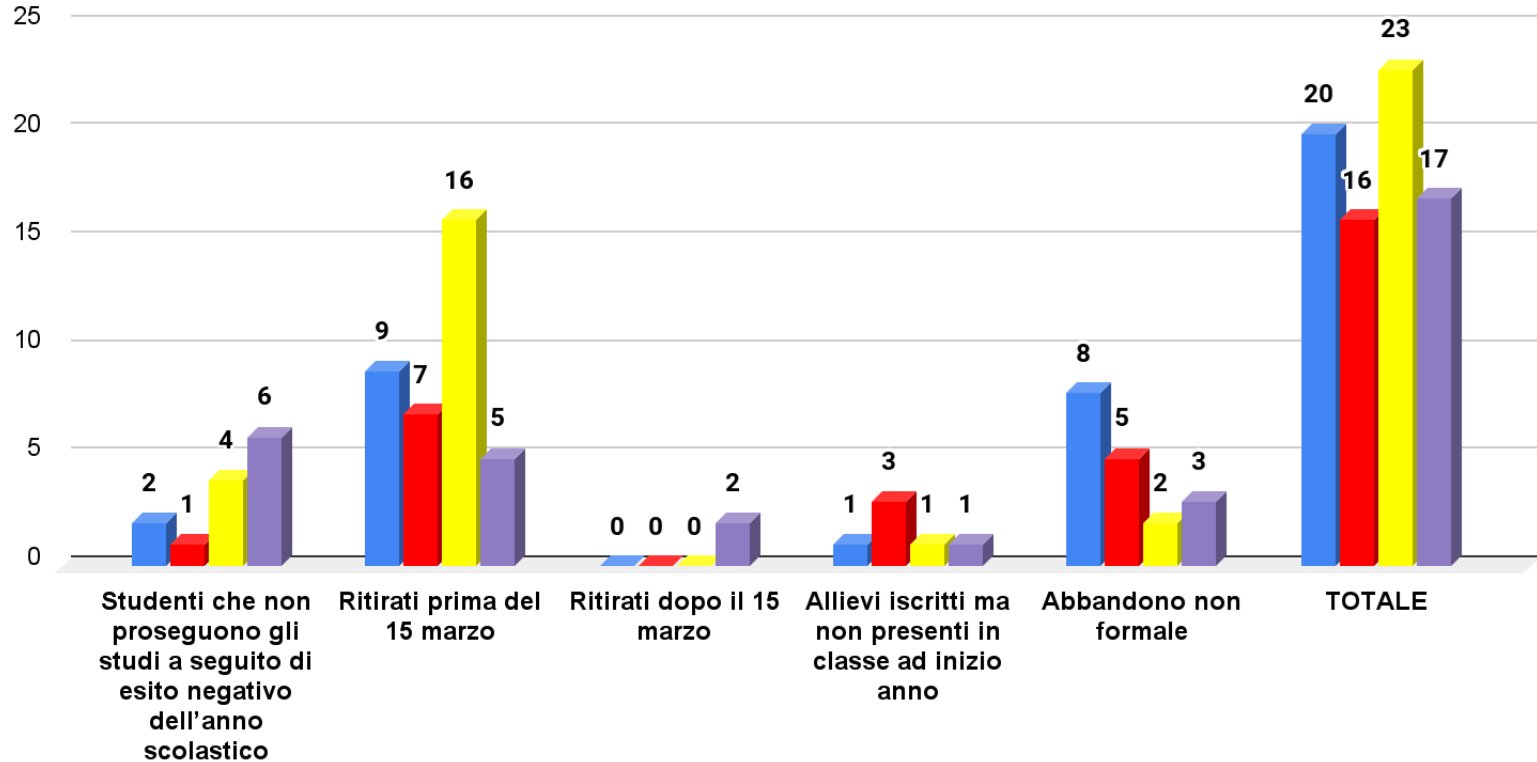

Fonte – ARS

i dati sono relativi a:

- studenti iscritti ma non presenti in classe a inizio anno**
- studenti ritirati prima e dopo il 15 marzo**
- abbandoni non formali**
- studenti che non proseguono gli studi a seguito di esito negativo dell'anno scolastico**

Veneto dispersione

Veneto Province dispersione

■ Veneto ■ Belluno ■ Treviso ■ Padova ■ Rovigo ■ Venezia ■ Verona ■ Vicenza

Veneto e Belluno dispersione

Belluno Licei dispersione

Belluno Istituti Tecnici dispersione

■ a.s. 2017/18 ■ a.s. 2018/19 ■ a.s. 2019/20 ■ a.s. 2020/21

Belluno Istituti Professionali dispersione

Dati relativi agli studenti non ammessi

Veneto non ammessi aa.ss.2016/17-2020/21- dati previsionali a.s. 2020/21