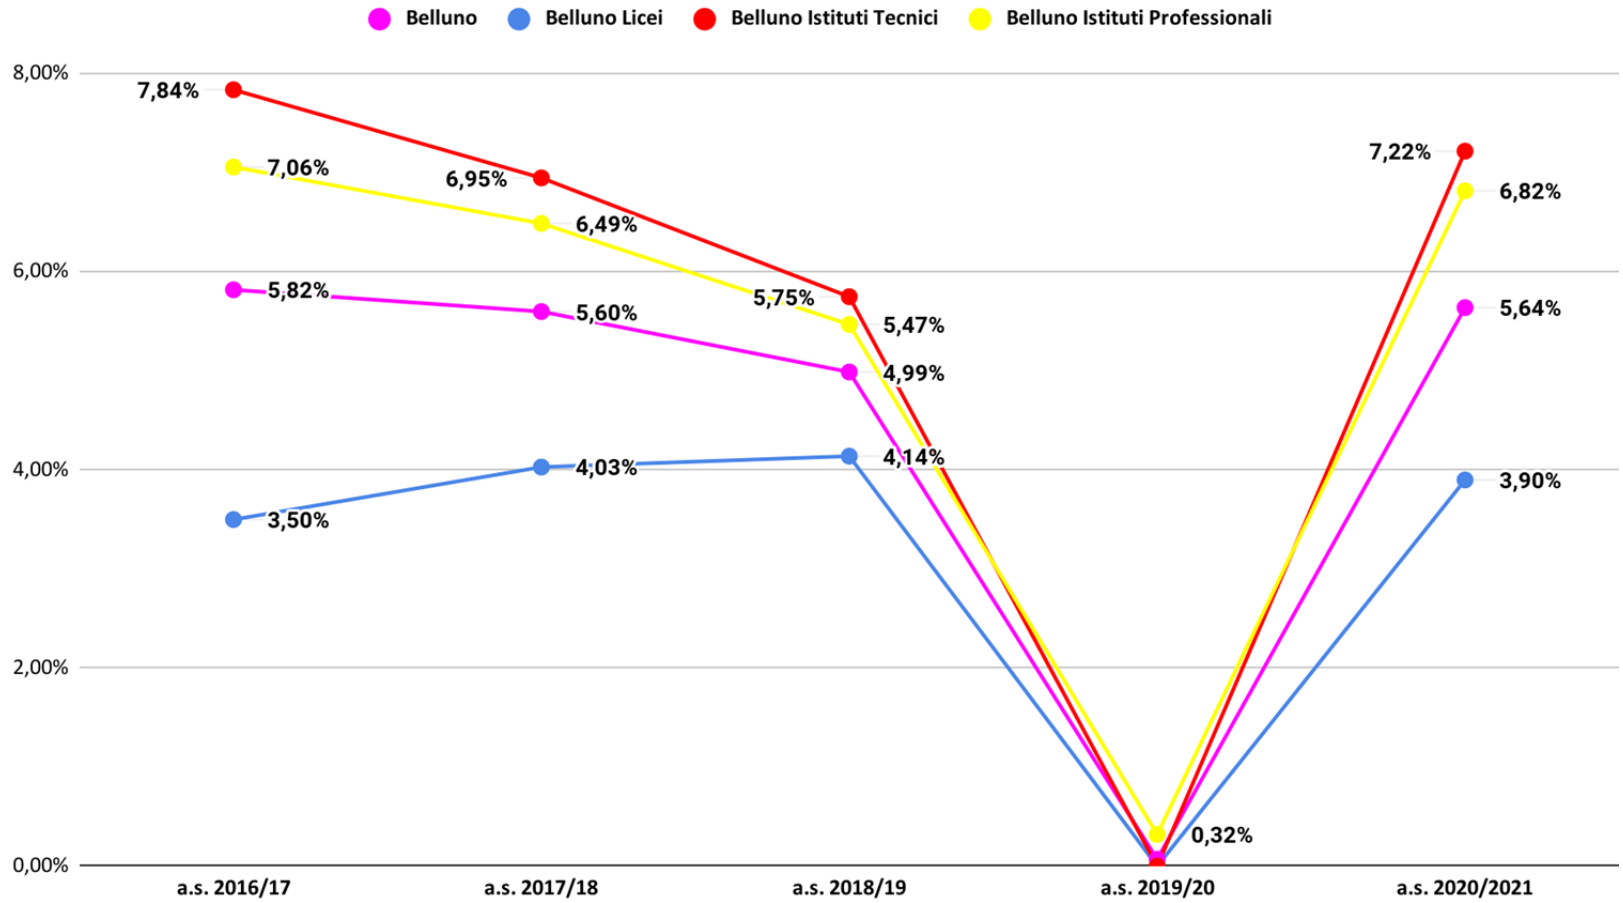

■ a.s. 2017/18 ■ a.s. 2018/19 ■ a.s. 2019/20 ■ a.s. 2020/21

Belluno Istituti Professionali dispersione

Dati relativi agli studenti non ammessi

Veneto non ammessi aa.ss.2016/17-2020/21- dati previsionali a.s. 2020/21

Veneto non ammessi aa.ss.2016/17-2020/21- dati effettivi a.s. 2020/21

Belluno non ammessi aa.ss.2016/17-2020/21- dati previsionali a.s. 2020/21

Belluno non ammessi aa.ss. 2016/17- 2020/21 - dati effettivi a.s. 2020/21