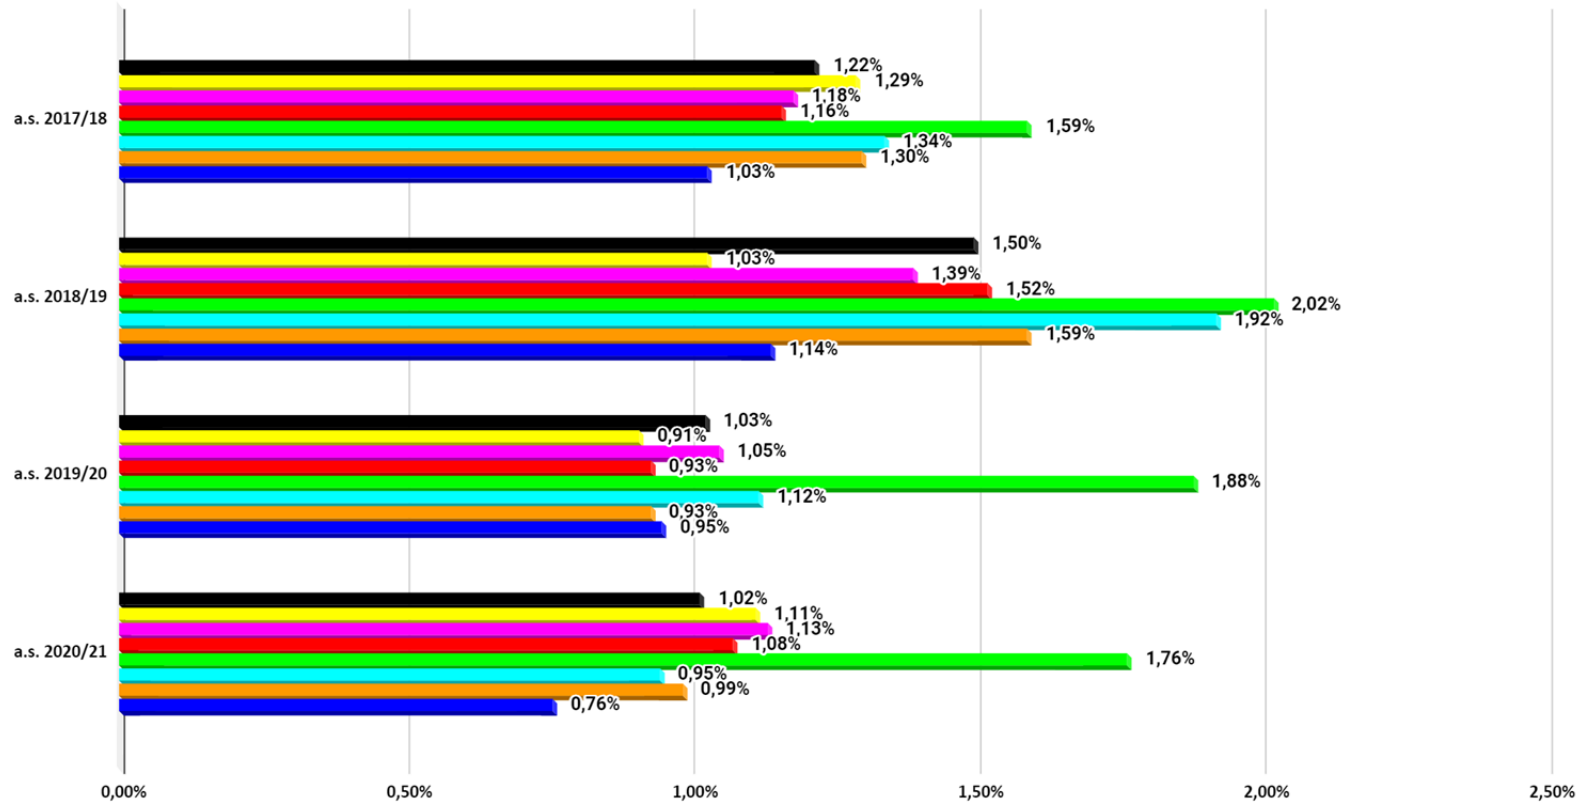

BELLUNO

Veneto Frequentanti - Licei Istituti Tecnici Istituti Professionali

Veneto Belluno - Licei, Istituti Tecnici e Istituti Professionali

■ Licei ■ Istituti Tecnici ■ Istituti Professionali

DATI relativi alla dispersione scolastica

Fonte – ARS

i dati sono relativi a:

- studenti iscritti ma non presenti in classe a inizio anno**
- studenti ritirati prima e dopo il 15 marzo**
- abbandoni non formali**
- studenti che non proseguono gli studi a seguito di esito negativo dell'anno scolastico**

Veneto dispersione

Veneto Province dispersione

■ Veneto ■ Belluno ■ Treviso ■ Padova ■ Rovigo ■ Venezia ■ Verona ■ Vicenza

Veneto e Belluno dispersione

Belluno Licei dispersione

Belluno Istituti Tecnici dispersione