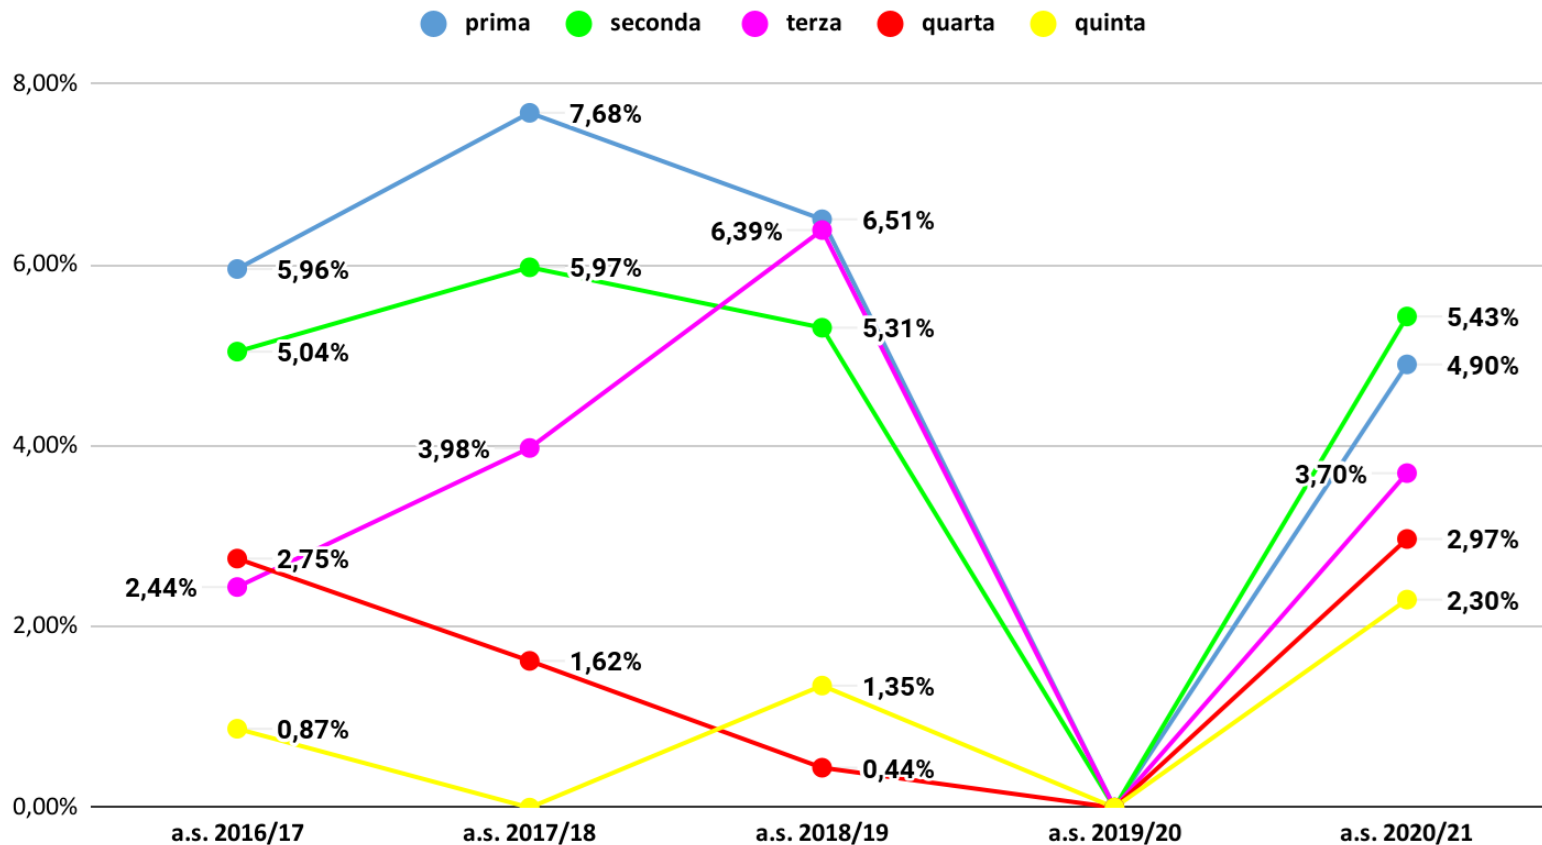

■ a.s. 2017/18 ■ a.s. 2018/19 ■ a.s. 2019/20 ■ a.s. 2020/21

Belluno Istituti Professionali dispersione

Dati relativi agli studenti non ammessi

Veneto non ammessi aa.ss.2016/17-2020/21- dati previsionali a.s. 2020/21

Veneto non ammessi aa.ss.2016/17-2020/21- dati effettivi a.s. 2020/21

Belluno non ammessi aa.ss.2016/17-2020/21- dati previsionali a.s. 2020/21

Belluno non ammessi aa.ss. 2016/17- 2020/21 - dati effettivi a.s. 2020/21

Veneto non ammessi per classe aa.ss. 2016/17- 2020/21- dati previsionali a.s. 2020/21

Veneto non ammessi per classe aa.ss. 2016/17-2020/21- dati effettivi a.s. 2020/21

Belluno non ammessi per classe aa.ss. 2016/17-2020/21 - dati previsionali a.s. 2020/21

Belluno non ammessi per classe aa.ss. 2016/17-2020/21- dati effettivi a.s. 2020/21

Belluno Licei non ammessi per classe - dati previsionali a.s. 2020/21

Belluno Licei non ammessi per classe - dati effettivi a.s. 2020/21