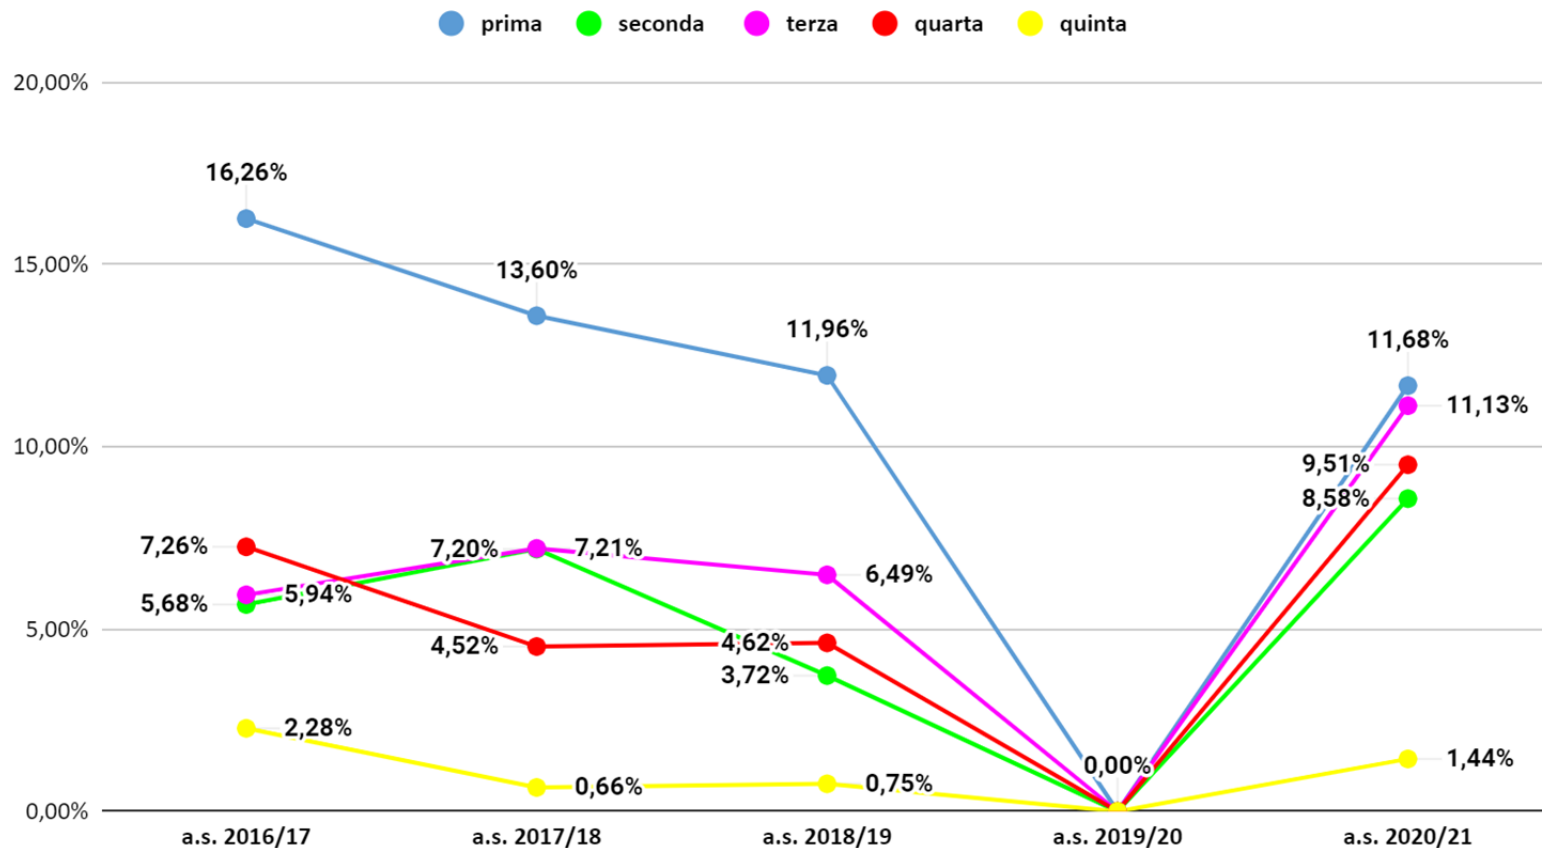

Veneto non ammessi aa.ss.2016/17-2020/21- dati effettivi a.s. 2020/21

Belluno non ammessi aa.ss.2016/17-2020/21- dati previsionali a.s. 2020/21

Belluno non ammessi aa.ss. 2016/17- 2020/21 - dati effettivi a.s. 2020/21

Veneto non ammessi per classe aa.ss. 2016/17- 2020/21- dati previsionali a.s. 2020/21

Veneto non ammessi per classe aa.ss. 2016/17-2020/21- dati effettivi a.s. 2020/21

Belluno non ammessi per classe aa.ss. 2016/17-2020/21 - dati previsionali a.s. 2020/21

Belluno non ammessi per classe aa.ss. 2016/17-2020/21- dati effettivi a.s. 2020/21

Belluno Licei non ammessi per classe - dati previsionali a.s. 2020/21

Belluno Licei non ammessi per classe - dati effettivi a.s. 2020/21

Belluno Istituti Tecnici non ammessi per classe - dati previsionali a.s. 2020/21

Belluno Istituti Tecnici non ammessi per classe - dati effettivi a.s. 2020/21

Belluno Istituti Professionali non ammessi per classe - dati previsionali a.s. 2020/21