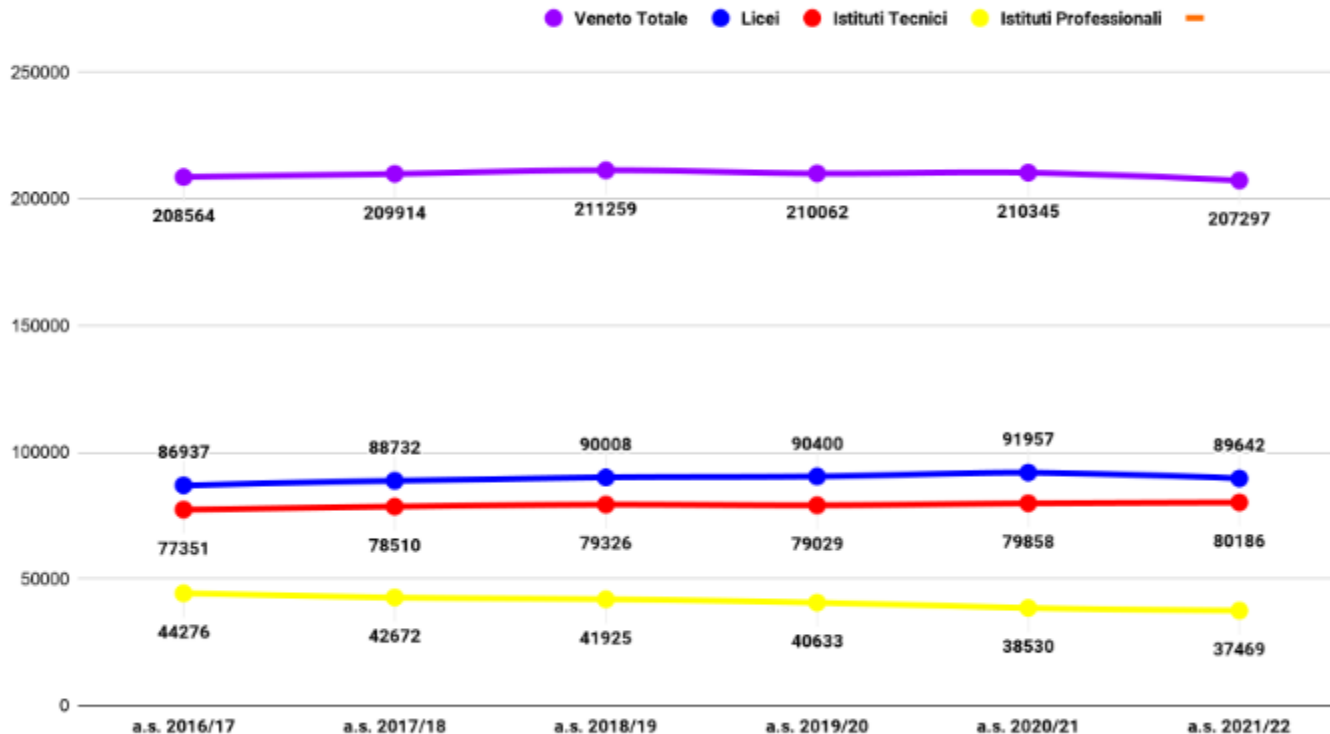

BELLUNO

Veneto Frequentanti - Licei Istituti Tecnici Istituti Professionali

Veneto Belluno - Licei, Istituti Tecnici e Istituti Professionali

■ Licei ■ Istituti Tecnici ■ Istituti Professionali

DATI relativi alla dispersione scolastica

Fonte – ARS

i dati sono relativi a:

- studenti iscritti ma non presenti in classe a inizio anno**
- studenti ritirati prima e dopo il 15 marzo**
- abbandoni non formali**
- studenti che non proseguono gli studi a seguito di esito negativo dell'anno scolastico**

Veneto dispersione

Veneto Province dispersione

■ Veneto ■ Belluno ■ Treviso ■ Padova ■ Rovigo ■ Venezia ■ Verona ■ Vicenza

Veneto e Belluno dispersione

Belluno Licei dispersione

Belluno Istituti Tecnici dispersione