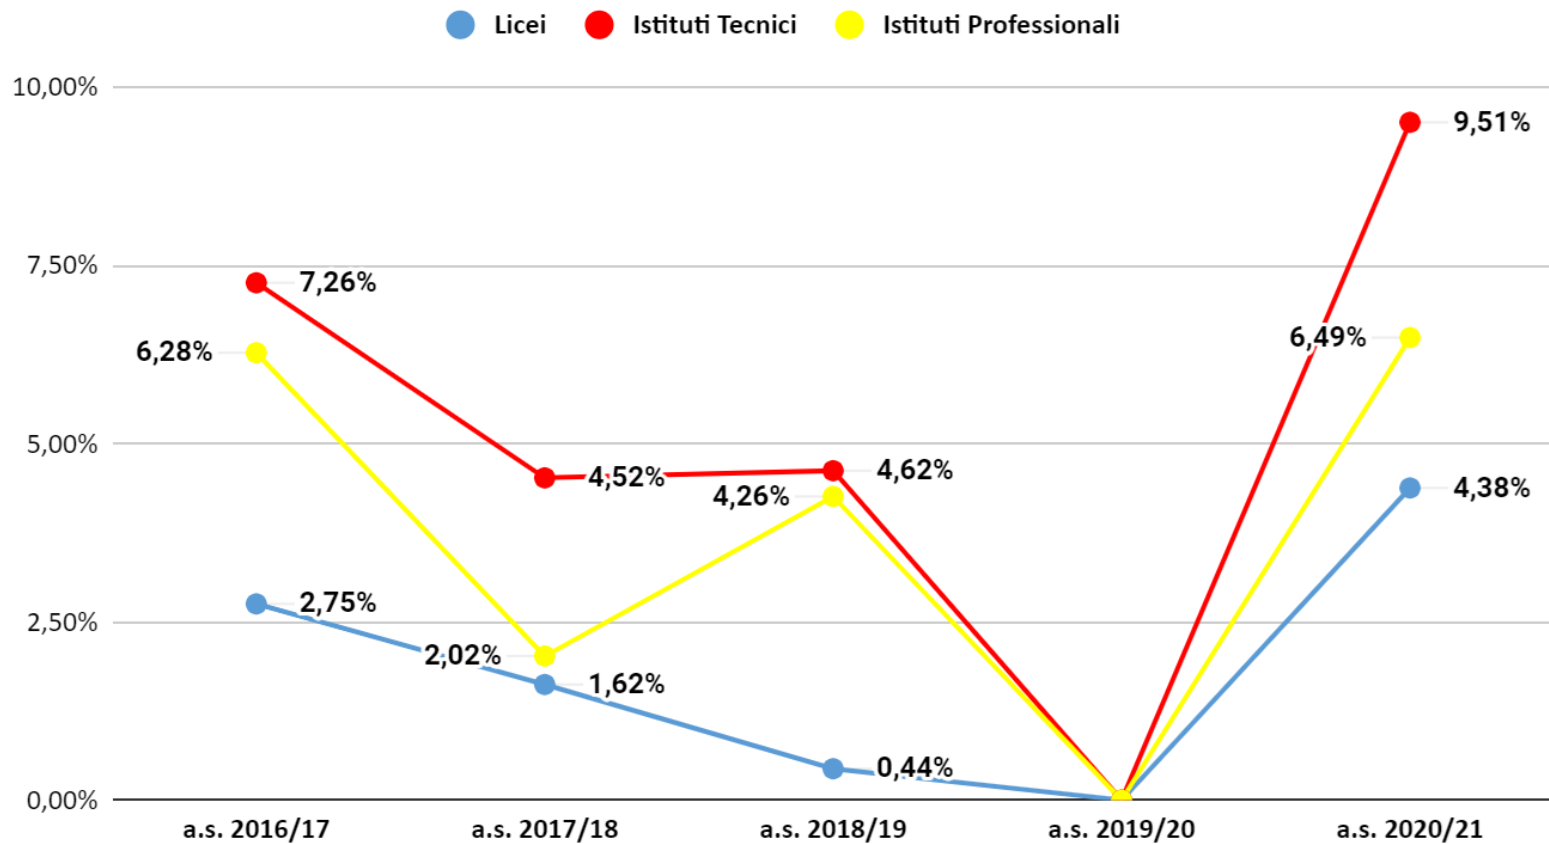

Belluno Istituti Tecnici non ammessi per classe - dati previsionali a.s. 2020/21

Belluno Istituti Tecnici non ammessi per classe - dati effettivi a.s. 2020/21

Belluno Istituti Professionali non ammessi per classe - dati previsionali a.s. 2020/21

Belluno non ammessi per classe Istituti Professionali - dati effettivi a.s. 2020/21

Belluno Classe Prima Non Ammessi

Belluno non ammessi classe prima dati effettivi a.s. 2020/21

Belluno Classe Seconda Non Ammessi

● Licei ● Istituti Tecnici ● Istituti Professionali

Belluno non ammessi classe seconda - dati effettivi a.s. 2020/21

Belluno Classe Terza Non Ammessi

Belluno non ammessi classe terza - dati effettivi a.s. 2020/21

Belluno Classe Quarta Non Ammessi

Belluno non ammessi classe quarta - dati effettivi a.s. 2020/21

Belluno Classe Quinta Non Ammessi

● Licei ● Istituti Tecnici ● Istituti Professionali

Belluno non ammessi classe quinta- dati effettivi a.s. 2020/21