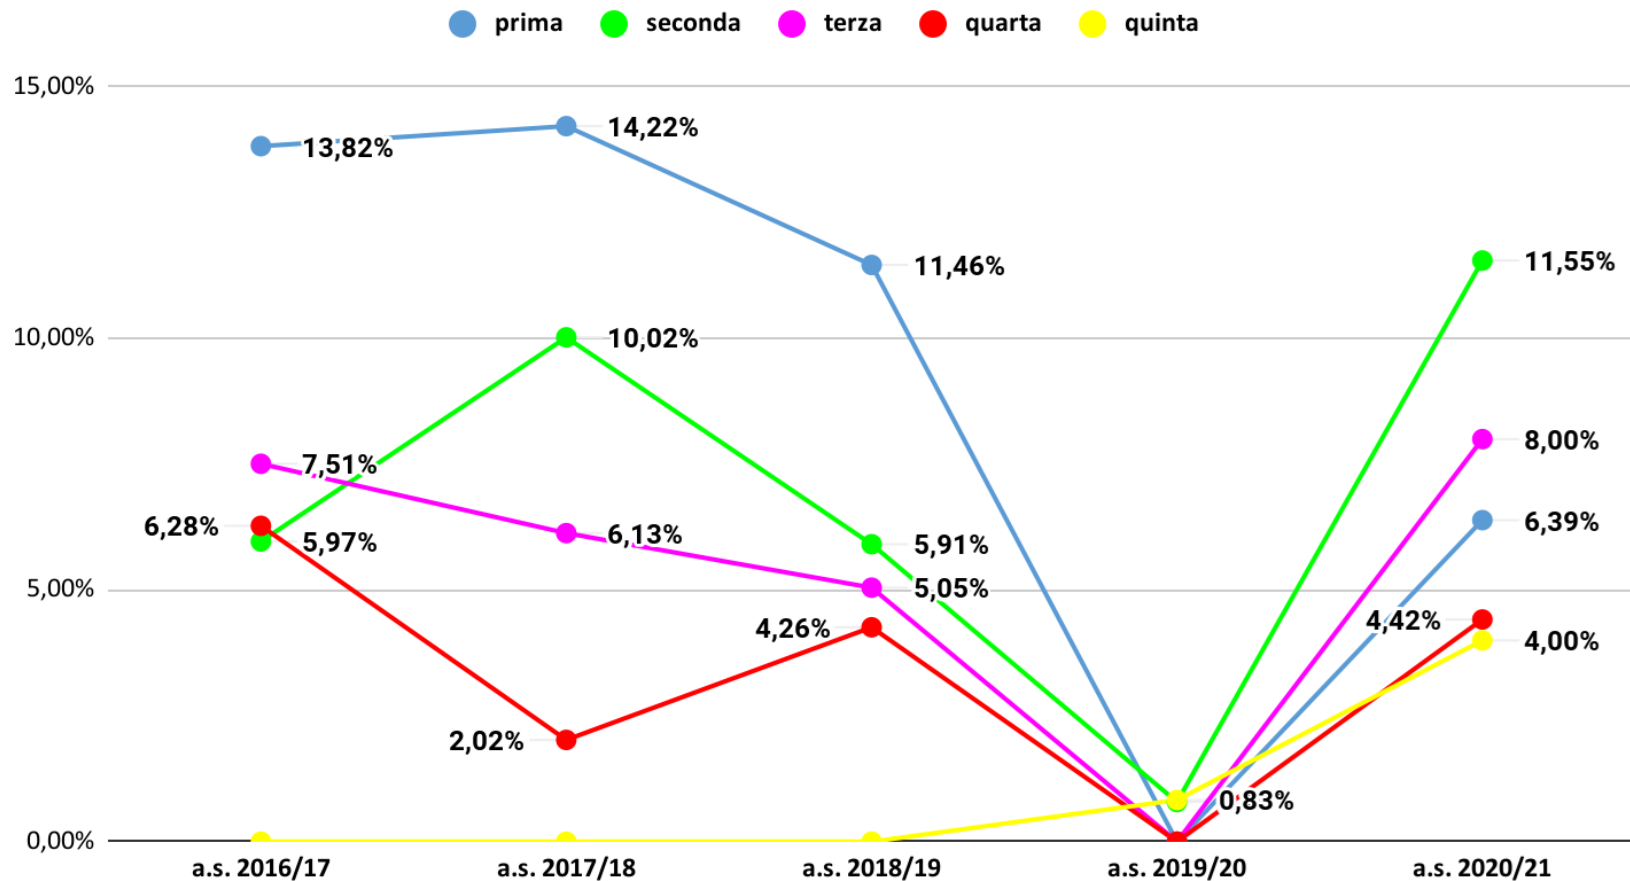

Veneto non ammessi aa.ss.2016/17-2020/21- dati effettivi a.s. 2020/21

Belluno non ammessi aa.ss.2016/17-2020/21- dati previsionali a.s. 2020/21

Belluno non ammessi aa.ss. 2016/17- 2020/21 - dati effettivi a.s. 2020/21

Veneto non ammessi per classe aa.ss. 2016/17- 2020/21- dati previsionali a.s. 2020/21

Veneto non ammessi per classe aa.ss. 2016/17-2020/21- dati effettivi a.s. 2020/21

Belluno non ammessi per classe aa.ss. 2016/17-2020/21 - dati previsionali a.s. 2020/21

Belluno non ammessi per classe aa.ss. 2016/17-2020/21- dati effettivi a.s. 2020/21

Belluno Licei non ammessi per classe - dati previsionali a.s. 2020/21

Belluno Licei non ammessi per classe - dati effettivi a.s. 2020/21

Belluno Istituti Tecnici non ammessi per classe - dati previsionali a.s. 2020/21

Belluno Istituti Tecnici non ammessi per classe - dati effettivi a.s. 2020/21

Belluno Istituti Professionali non ammessi per classe - dati previsionali a.s. 2020/21