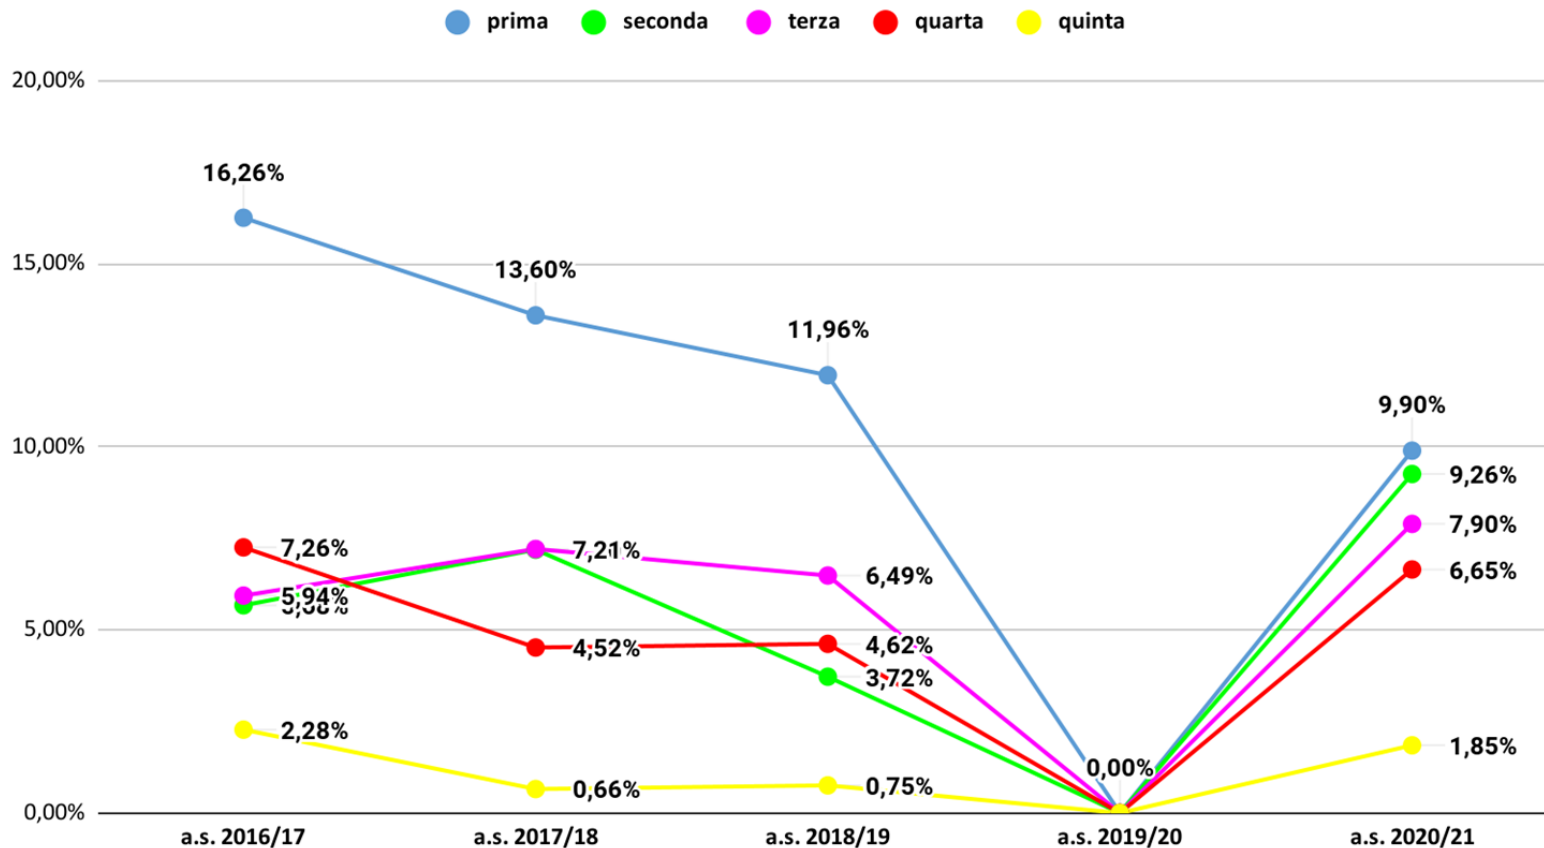

Veneto non ammessi aa.ss.2016/17-2020/21- dati effettivi a.s. 2020/21

Belluno non ammessi aa.ss.2016/17-2020/21- dati previsionali a.s. 2020/21

Belluno non ammessi aa.ss. 2016/17- 2020/21 - dati effettivi a.s. 2020/21

Veneto non ammessi per classe aa.ss. 2016/17- 2020/21- dati previsionali a.s. 2020/21

Veneto non ammessi per classe aa.ss. 2016/17-2020/21- dati effettivi a.s. 2020/21

Belluno non ammessi per classe aa.ss. 2016/17-2020/21 - dati previsionali a.s. 2020/21

Belluno non ammessi per classe aa.ss. 2016/17-2020/21- dati effettivi a.s. 2020/21

Belluno Licei non ammessi per classe - dati previsionali a.s. 2020/21

Belluno Licei non ammessi per classe - dati effettivi a.s. 2020/21

Belluno Istituti Tecnici non ammessi per classe - dati previsionali a.s. 2020/21

Belluno Istituti Tecnici non ammessi per classe - dati effettivi a.s. 2020/21

Belluno Istituti Professionali non ammessi per classe - dati previsionali a.s. 2020/21