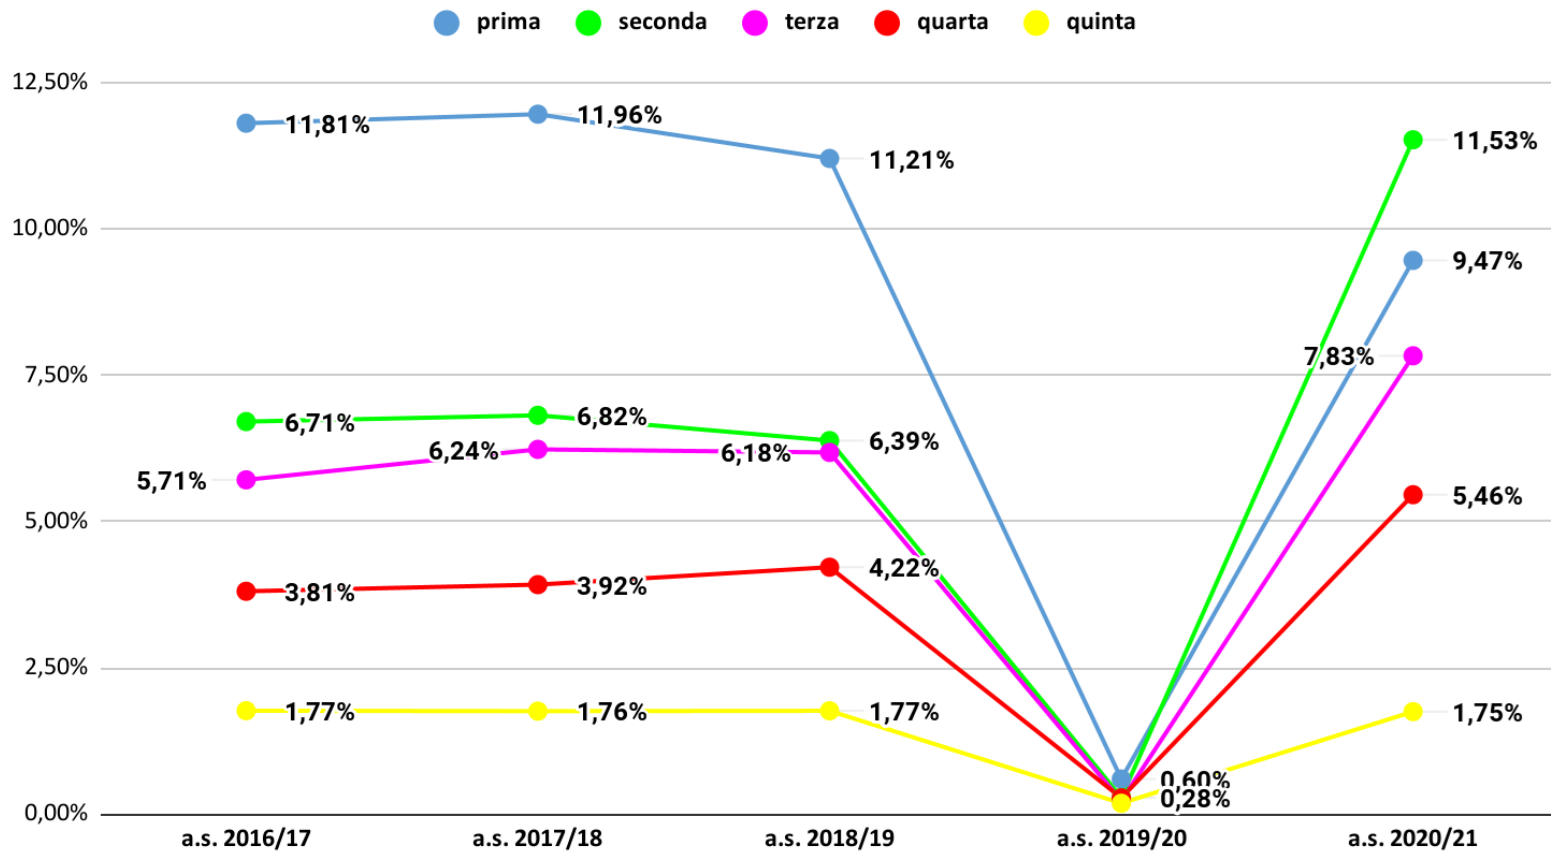

■ a.s. 2017/18 ■ a.s. 2018/19 ■ a.s. 2019/20 ■ a.s. 2020/21

Belluno Istituti Professionali dispersione

Dati relativi agli studenti non ammessi

Veneto non ammessi aa.ss.2016/17-2020/21- dati previsionali a.s. 2020/21

Veneto non ammessi aa.ss.2016/17-2020/21- dati effettivi a.s. 2020/21

Belluno non ammessi aa.ss.2016/17-2020/21- dati previsionali a.s. 2020/21

Belluno non ammessi aa.ss. 2016/17- 2020/21 - dati effettivi a.s. 2020/21

Veneto non ammessi per classe aa.ss. 2016/17- 2020/21- dati previsionali a.s. 2020/21

Veneto non ammessi per classe aa.ss. 2016/17-2020/21- dati effettivi a.s. 2020/21

Belluno non ammessi per classe aa.ss. 2016/17-2020/21 - dati previsionali a.s. 2020/21