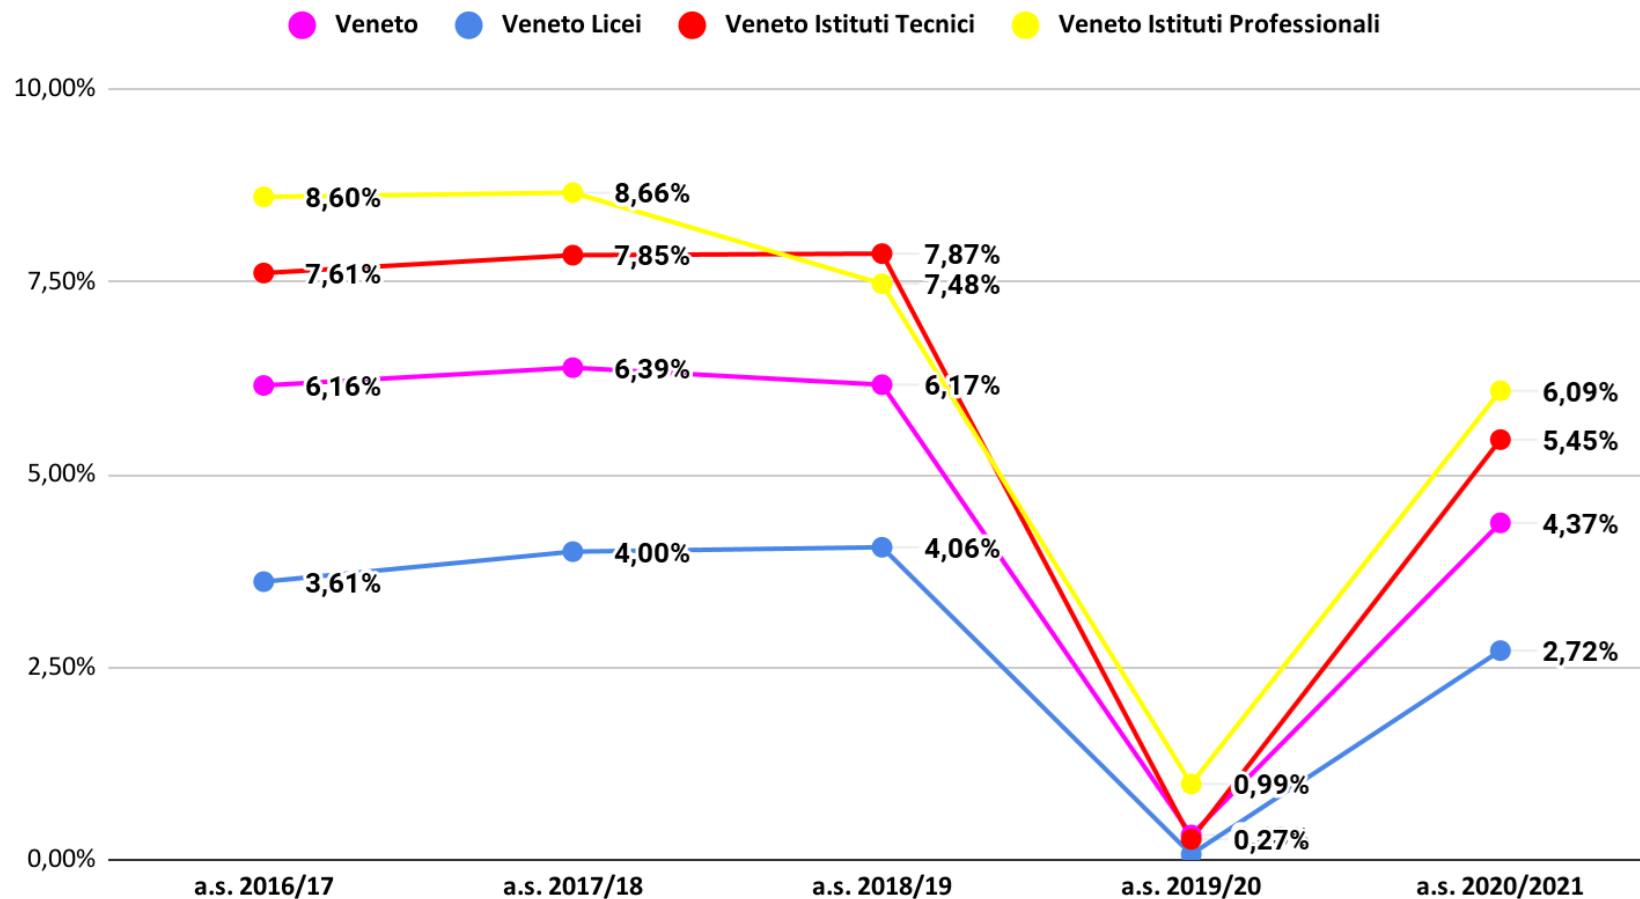

Veneto dispersione

Veneto Province dispersione

■ Veneto ■ Belluno ■ Treviso ■ Padova ■ Rovigo ■ Venezia ■ Verona ■ Vicenza

Veneto e Belluno dispersione

Belluno Licei dispersione

Belluno Istituti Tecnici dispersione

■ a.s. 2017/18 ■ a.s. 2018/19 ■ a.s. 2019/20 ■ a.s. 2020/21

Belluno Istituti Professionali dispersione

Dati relativi agli studenti non ammessi

Veneto non ammessi aa.ss.2016/17-2020/21- dati previsionali a.s. 2020/21

Veneto non ammessi aa.ss.2016/17-2020/21- dati effettivi a.s. 2020/21

Belluno non ammessi aa.ss.2016/17-2020/21- dati previsionali a.s. 2020/21

Belluno non ammessi aa.ss. 2016/17- 2020/21 - dati effettivi a.s. 2020/21

Veneto non ammessi per classe aa.ss. 2016/17- 2020/21- dati previsionali a.s. 2020/21

Veneto non ammessi per classe aa.ss. 2016/17-2020/21- dati effettivi a.s. 2020/21

Belluno non ammessi per classe aa.ss. 2016/17-2020/21 - dati previsionali a.s. 2020/21