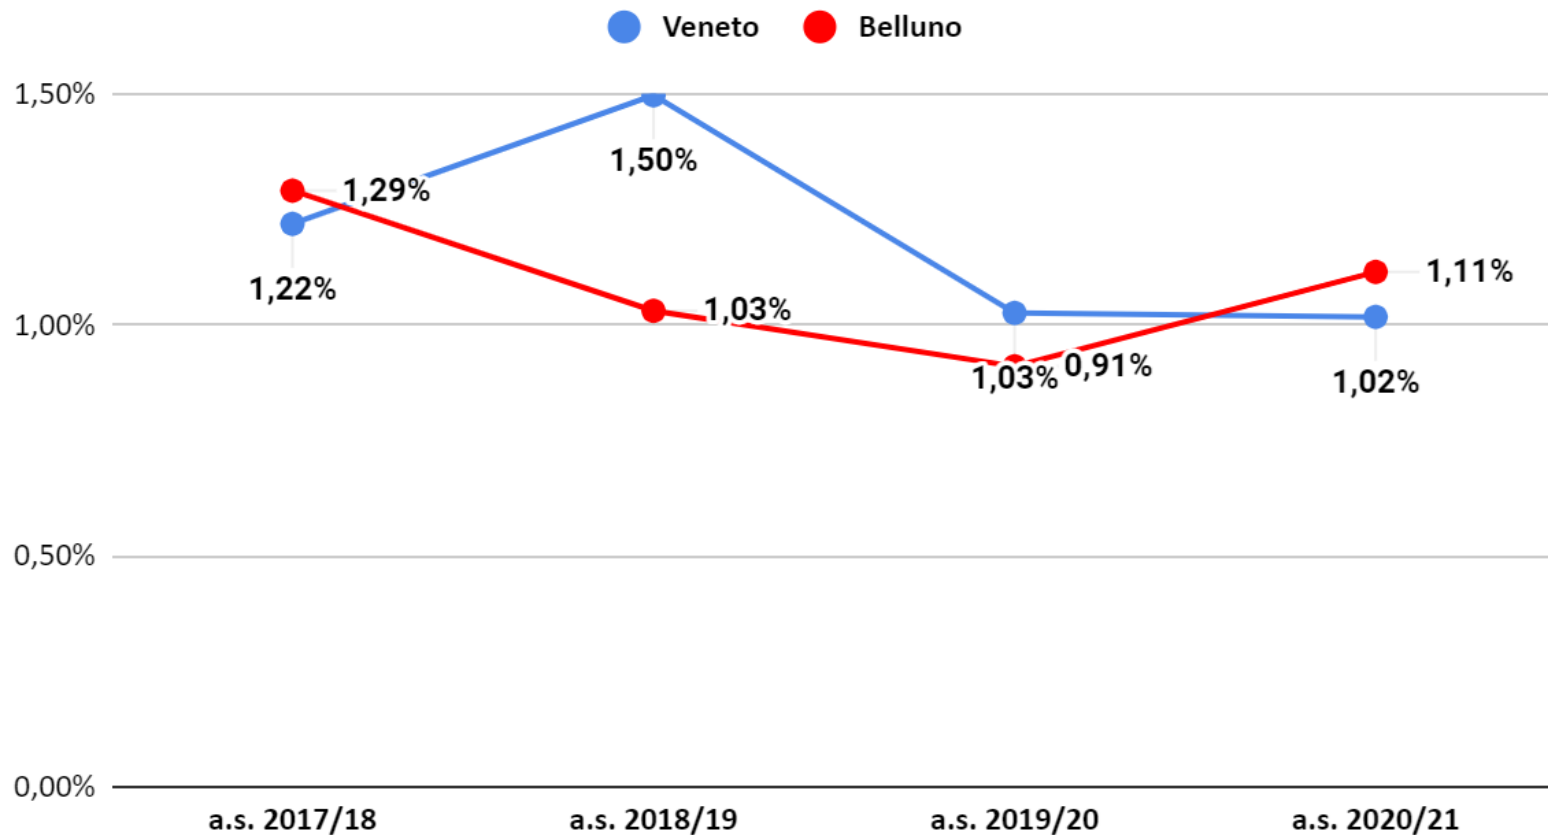

Fonte – ARS

i dati sono relativi a:

- studenti iscritti ma non presenti in classe a inizio anno**
- studenti ritirati prima e dopo il 15 marzo**
- abbandoni non formali**
- studenti che non proseguono gli studi a seguito di esito negativo dell'anno scolastico**

Veneto dispersione

Veneto Province dispersione

■ Veneto ■ Belluno ■ Treviso ■ Padova ■ Rovigo ■ Venezia ■ Verona ■ Vicenza

Veneto e Belluno dispersione

Belluno Licei dispersione

Belluno Istituti Tecnici dispersione

■ a.s. 2017/18 ■ a.s. 2018/19 ■ a.s. 2019/20 ■ a.s. 2020/21

Belluno Istituti Professionali dispersione

Dati relativi agli studenti non ammessi

Veneto non ammessi aa.ss.2016/17-2020/21- dati previsionali a.s. 2020/21

Veneto non ammessi aa.ss.2016/17-2020/21- dati effettivi a.s. 2020/21

Belluno non ammessi aa.ss.2016/17-2020/21- dati previsionali a.s. 2020/21

Belluno non ammessi aa.ss. 2016/17- 2020/21 - dati effettivi a.s. 2020/21