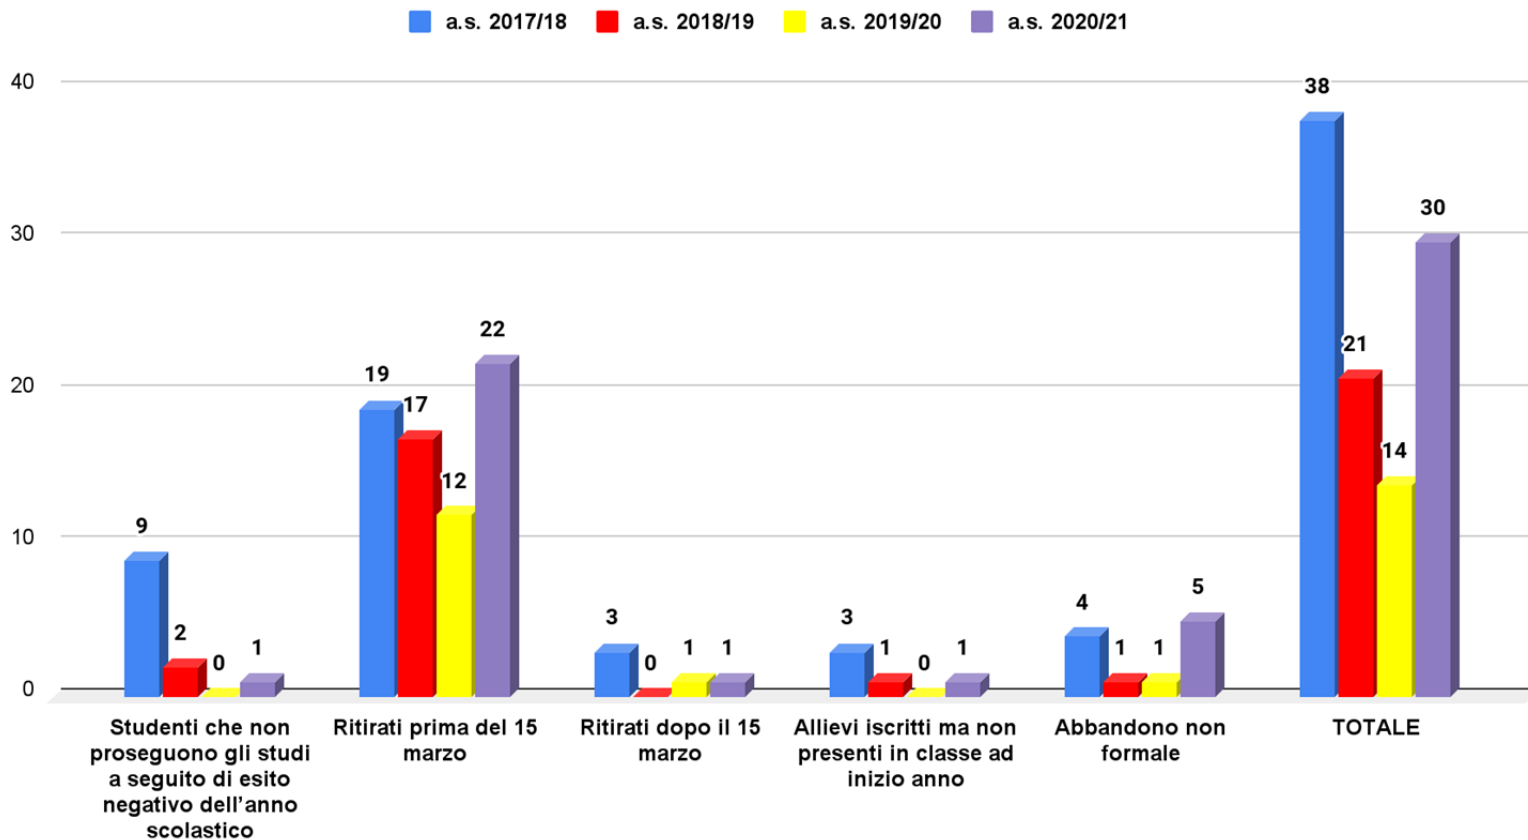

Fonte – ARS

i dati sono relativi a:

- studenti iscritti ma non presenti in classe a inizio anno**
- studenti ritirati prima e dopo il 15 marzo**
- abbandoni non formali**
- studenti che non proseguono gli studi a seguito di esito negativo dell'anno scolastico**

Veneto dispersione

Veneto Province dispersione

■ Veneto ■ Belluno ■ Treviso ■ Padova ■ Rovigo ■ Venezia ■ Verona ■ Vicenza

Veneto e Belluno dispersione

Belluno Licei dispersione

Belluno Istituti Tecnici dispersione

■ a.s. 2017/18 ■ a.s. 2018/19 ■ a.s. 2019/20 ■ a.s. 2020/21

Belluno Istituti Professionali dispersione

Dati relativi agli studenti non ammessi

Veneto non ammessi aa.ss.2016/17-2020/21- dati previsionali a.s. 2020/21

Veneto non ammessi aa.ss.2016/17-2020/21- dati effettivi a.s. 2020/21

Belluno non ammessi aa.ss.2016/17-2020/21- dati previsionali a.s. 2020/21

Belluno non ammessi aa.ss. 2016/17- 2020/21 - dati effettivi a.s. 2020/21