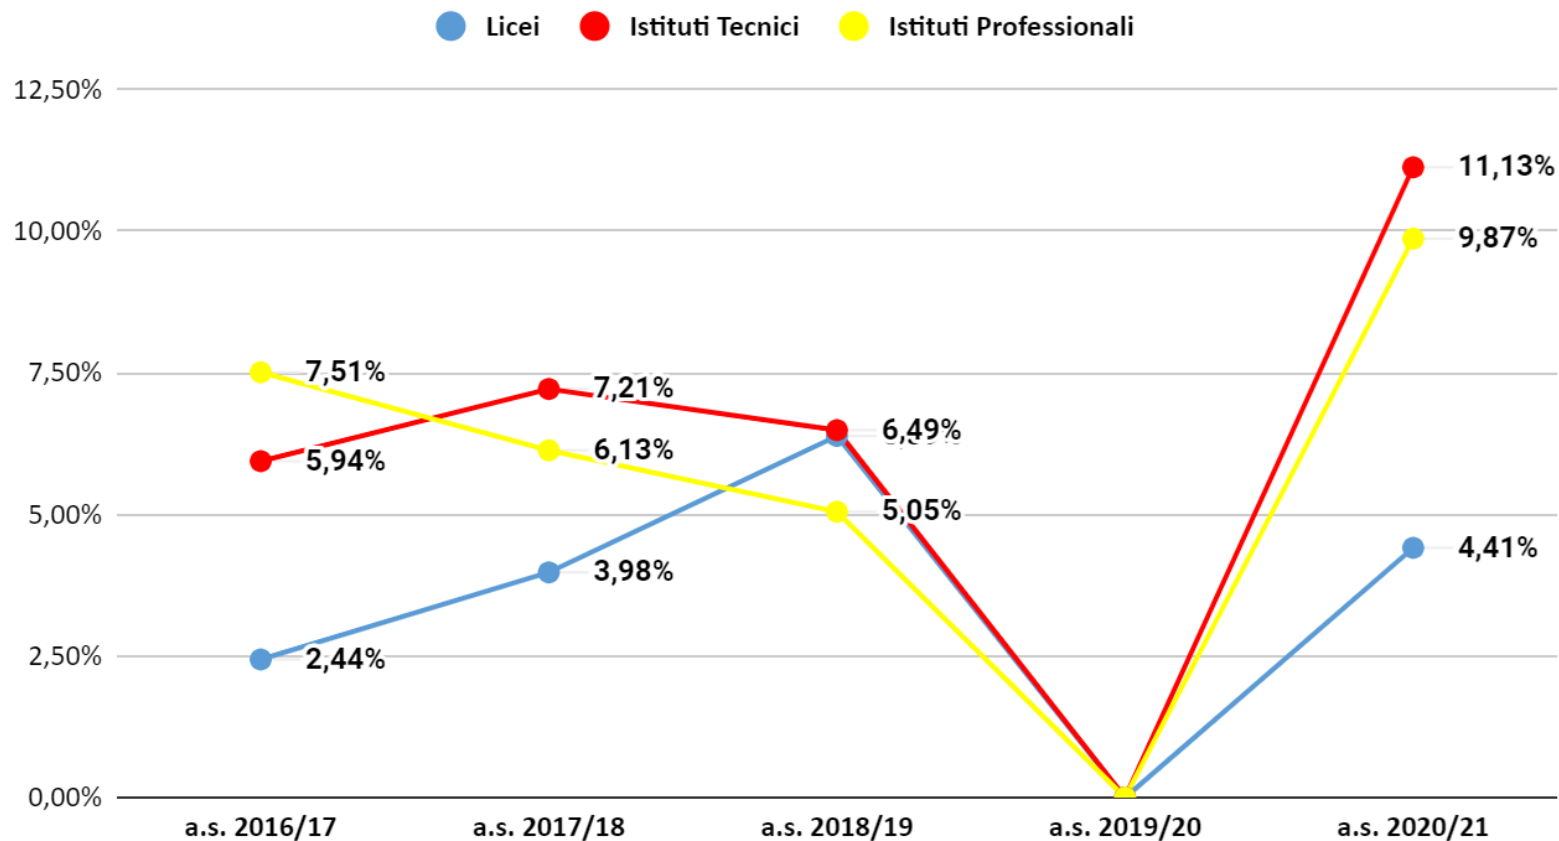

Belluno Istituti Tecnici non ammessi per classe - dati previsionali a.s. 2020/21

Belluno Istituti Tecnici non ammessi per classe - dati effettivi a.s. 2020/21

Belluno Istituti Professionali non ammessi per classe - dati previsionali a.s. 2020/21

Belluno non ammessi per classe Istituti Professionali - dati effettivi a.s. 2020/21

Belluno Classe Prima Non Ammessi

Belluno non ammessi classe prima dati effettivi a.s. 2020/21

Belluno Classe Seconda Non Ammessi

● Licei ● Istituti Tecnici ● Istituti Professionali

Belluno non ammessi classe seconda - dati effettivi a.s. 2020/21

Belluno Classe Terza Non Ammessi

Belluno non ammessi classe terza - dati effettivi a.s. 2020/21

Belluno Classe Quarta Non Ammessi

Belluno non ammessi classe quarta - dati effettivi a.s. 2020/21

Belluno Classe Quinta Non Ammessi

● Licei ● Istituti Tecnici ● Istituti Professionali

Belluno non ammessi classe quinta- dati effettivi a.s. 2020/21