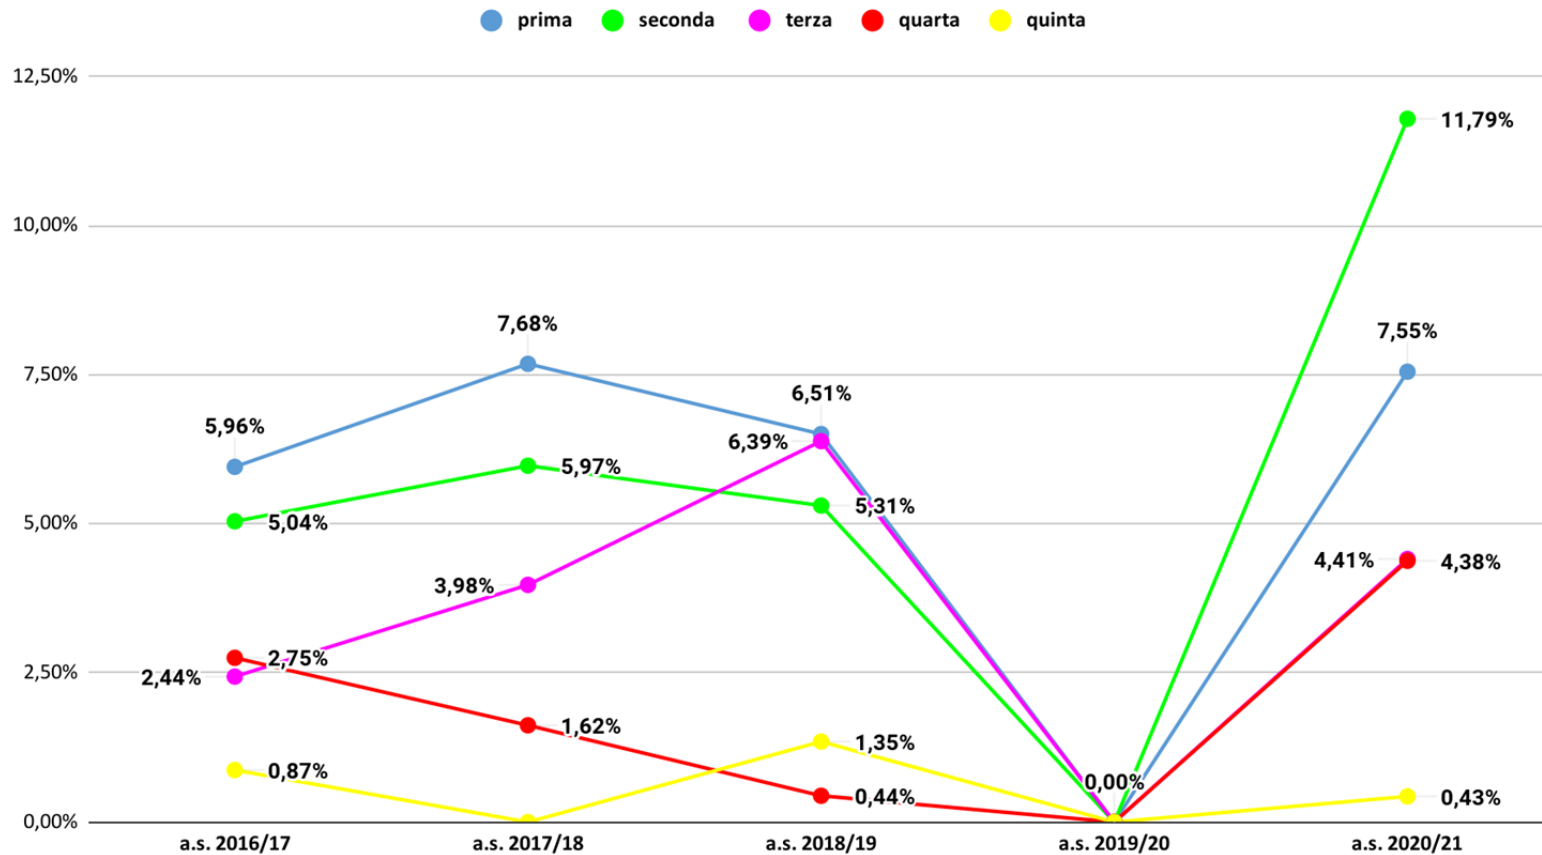

■ a.s. 2017/18 ■ a.s. 2018/19 ■ a.s. 2019/20 ■ a.s. 2020/21

Belluno Istituti Professionali dispersione

Dati relativi agli studenti non ammessi

Veneto non ammessi aa.ss.2016/17-2020/21- dati previsionali a.s. 2020/21

Veneto non ammessi aa.ss.2016/17-2020/21- dati effettivi a.s. 2020/21

Belluno non ammessi aa.ss.2016/17-2020/21- dati previsionali a.s. 2020/21

Belluno non ammessi aa.ss. 2016/17- 2020/21 - dati effettivi a.s. 2020/21

Veneto non ammessi per classe aa.ss. 2016/17- 2020/21- dati previsionali a.s. 2020/21

Veneto non ammessi per classe aa.ss. 2016/17-2020/21- dati effettivi a.s. 2020/21

Belluno non ammessi per classe aa.ss. 2016/17-2020/21 - dati previsionali a.s. 2020/21

Belluno non ammessi per classe aa.ss. 2016/17-2020/21- dati effettivi a.s. 2020/21

Belluno Licei non ammessi per classe - dati previsionali a.s. 2020/21

Belluno Licei non ammessi per classe - dati effettivi a.s. 2020/21