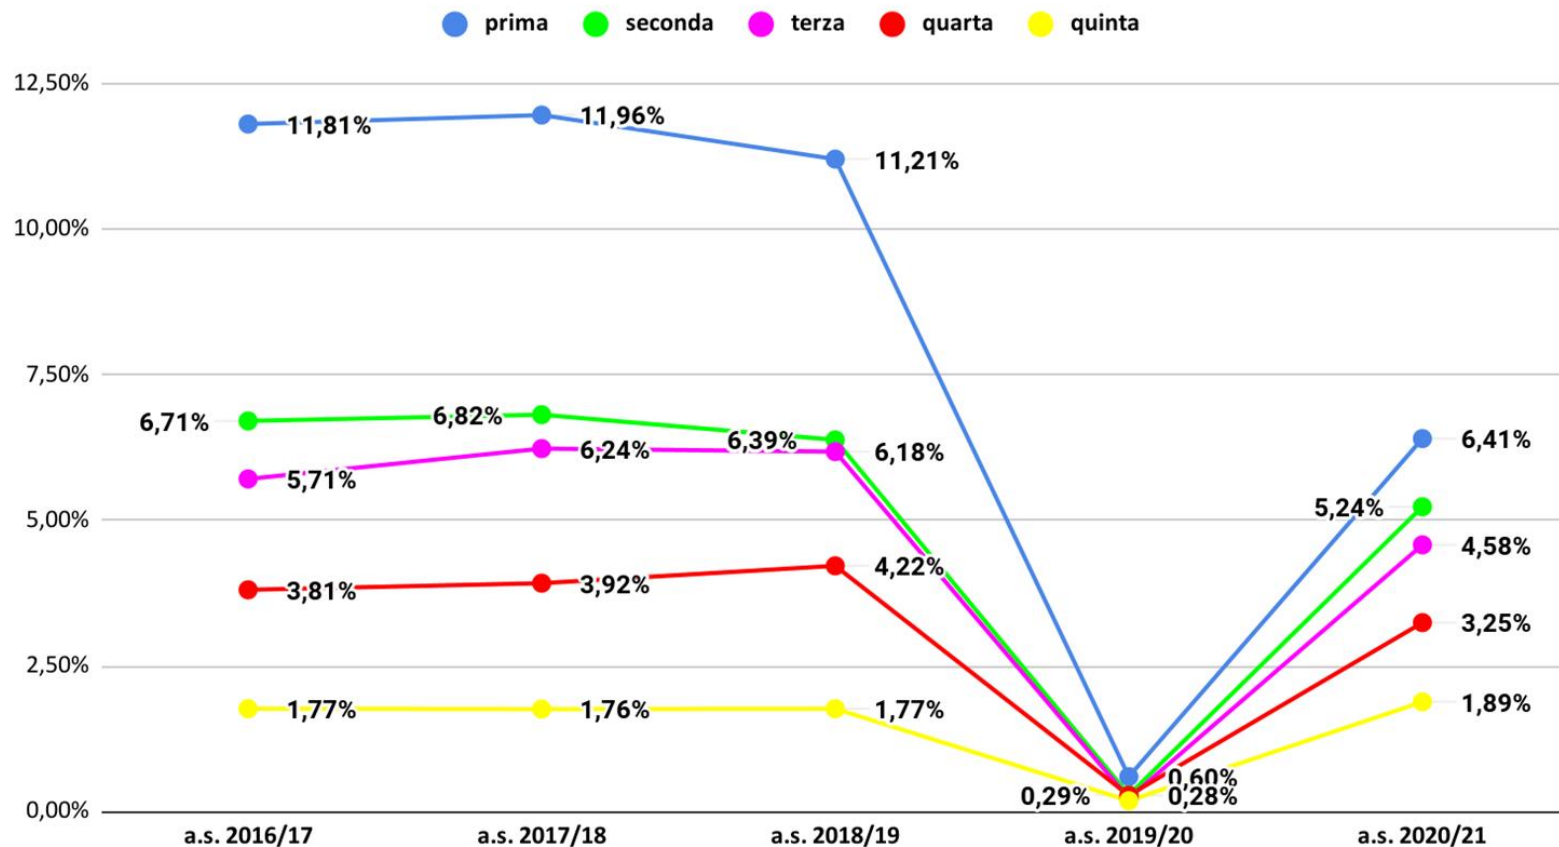

■ a.s. 2017/18 ■ a.s. 2018/19 ■ a.s. 2019/20 ■ a.s. 2020/21

Belluno Istituti Professionali dispersione

Dati relativi agli studenti non ammessi

Veneto non ammessi aa.ss.2016/17-2020/21- dati previsionali a.s. 2020/21

Veneto non ammessi aa.ss.2016/17-2020/21- dati effettivi a.s. 2020/21

Belluno non ammessi aa.ss.2016/17-2020/21- dati previsionali a.s. 2020/21

Belluno non ammessi aa.ss. 2016/17- 2020/21 - dati effettivi a.s. 2020/21

Veneto non ammessi per classe aa.ss. 2016/17- 2020/21- dati previsionali a.s. 2020/21

Veneto non ammessi per classe aa.ss. 2016/17-2020/21- dati effettivi a.s. 2020/21

Belluno non ammessi per classe aa.ss. 2016/17-2020/21 - dati previsionali a.s. 2020/21