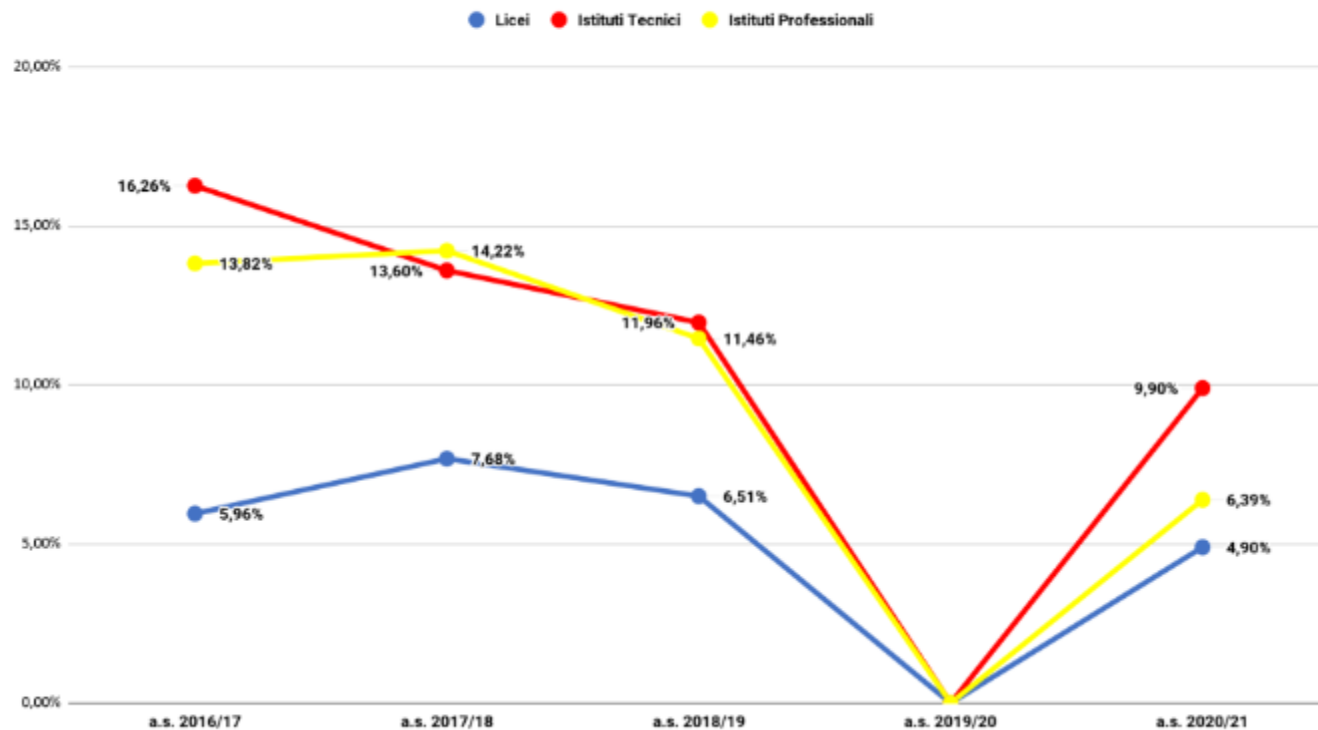

Veneto non ammessi per classe aa.ss. 2016/17- 2020/21- dati previsionali a.s. 2020/21

Veneto non ammessi per classe aa.ss. 2016/17-2020/21- dati effettivi a.s. 2020/21

Belluno non ammessi per classe aa.ss. 2016/17-2020/21 - dati previsionali a.s. 2020/21

Belluno non ammessi per classe aa.ss. 2016/17-2020/21- dati effettivi a.s. 2020/21

Belluno Licei non ammessi per classe - dati previsionali a.s. 2020/21

Belluno Licei non ammessi per classe - dati effettivi a.s. 2020/21

Belluno Istituti Tecnici non ammessi per classe - dati previsionali a.s. 2020/21

Belluno Istituti Tecnici non ammessi per classe - dati effettivi a.s. 2020/21

Belluno Istituti Professionali non ammessi per classe - dati previsionali a.s. 2020/21

Belluno non ammessi per classe Istituti Professionali - dati effettivi a.s. 2020/21

Belluno Classe Prima Non Ammessi

Belluno non ammessi classe prima dati effettivi a.s. 2020/21

Belluno Classe Seconda Non Ammessi