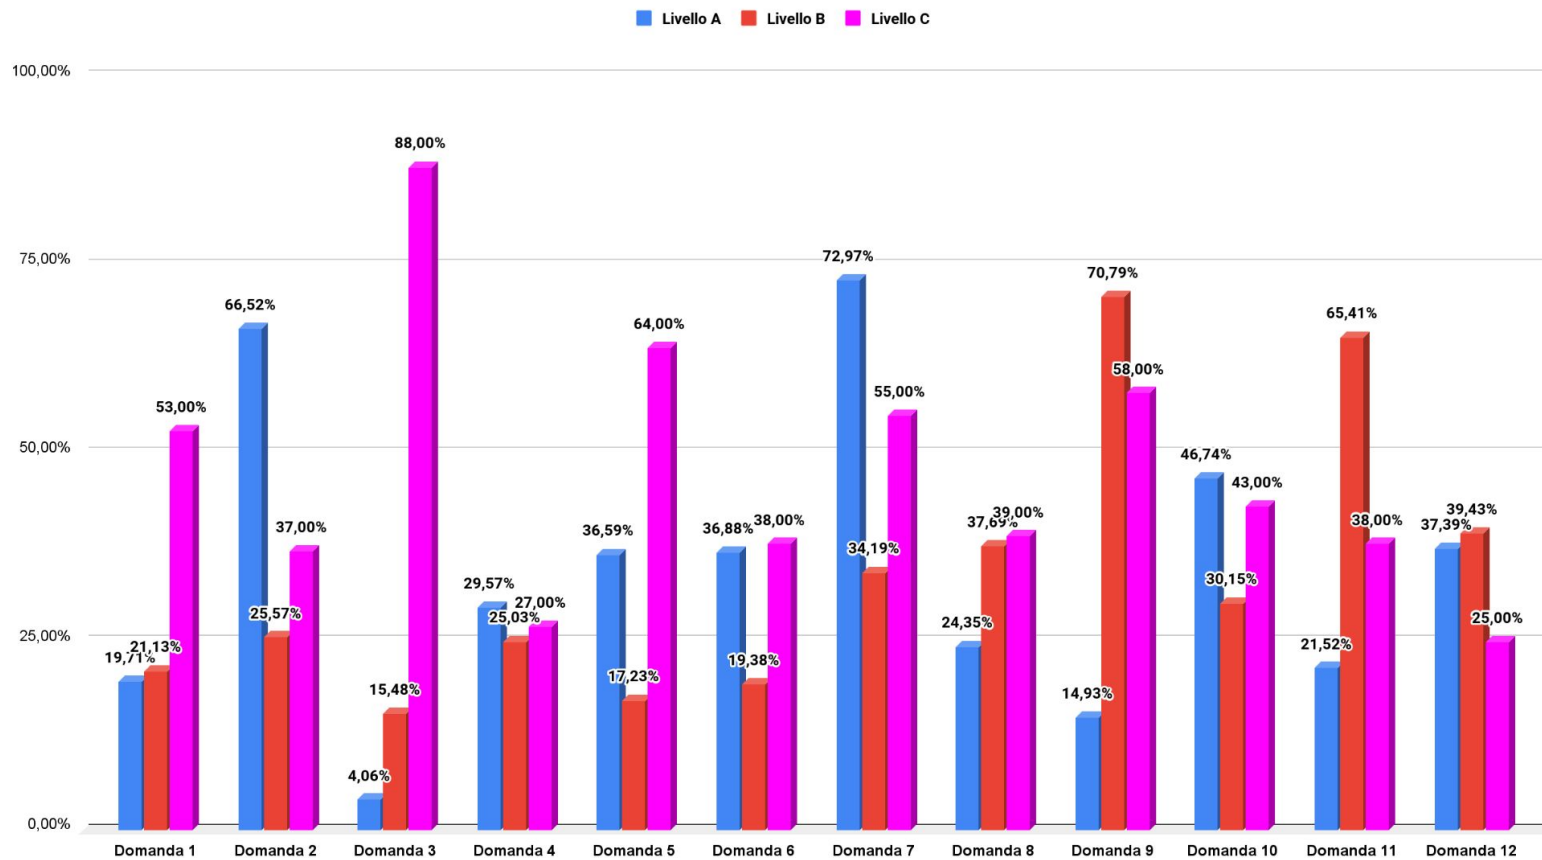

VENETO - PROBAT - Livello A Livello B e Livello C - risposte errate percentuale