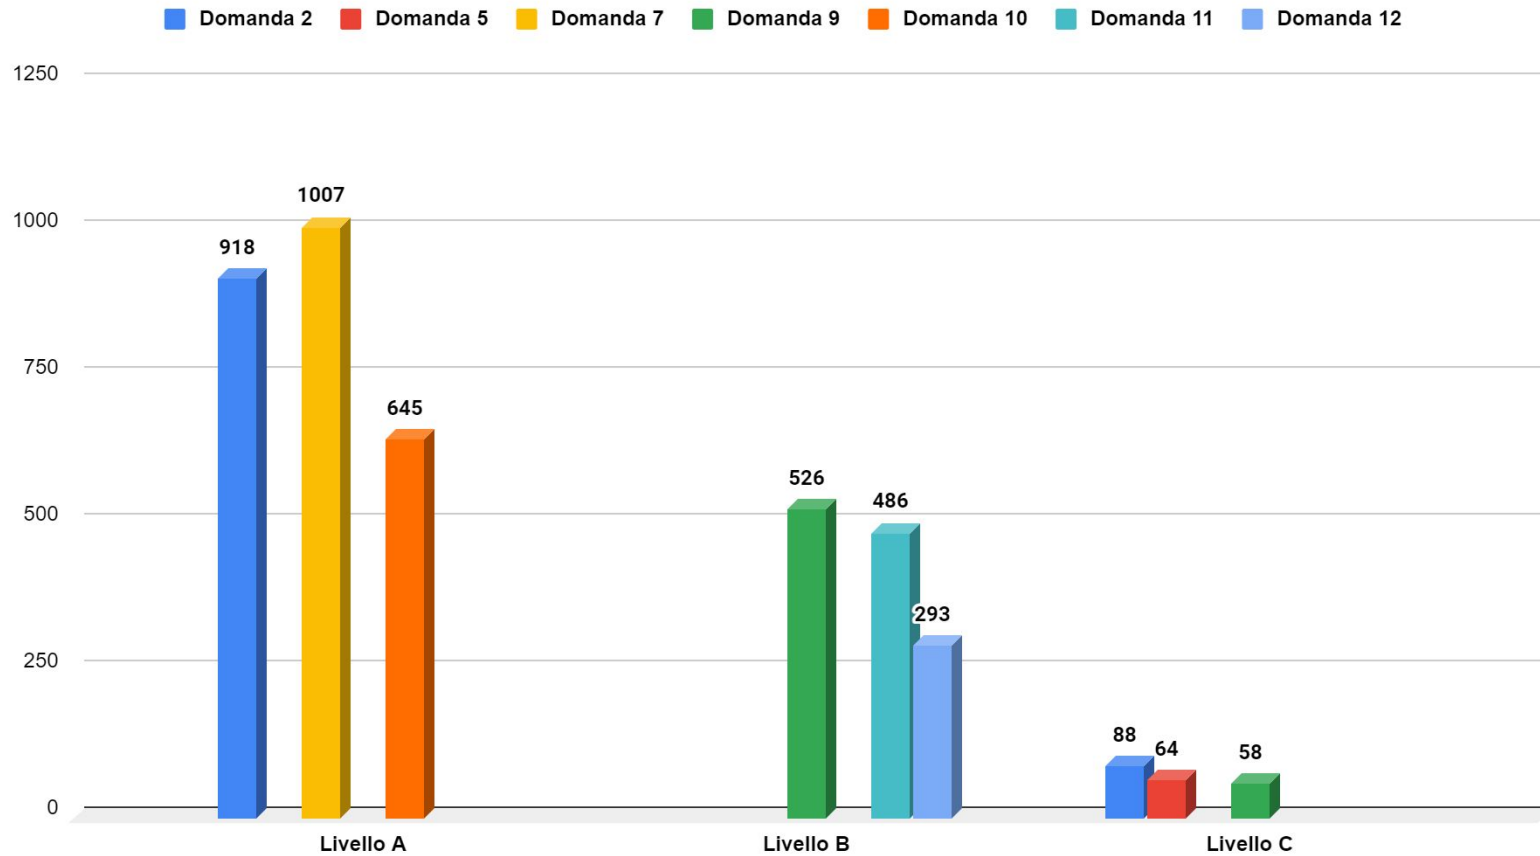

## VENETO - PROBAT - Livello C - Risposte errate

## VENETO - PROBAT - Livello C - Risposte errate percentuale

## VENETO - PROBAT - Livello A Livello B e Livello C - risposte errate percentuale

## VENETO - PROBAT - Prime tre risposte errate per livello